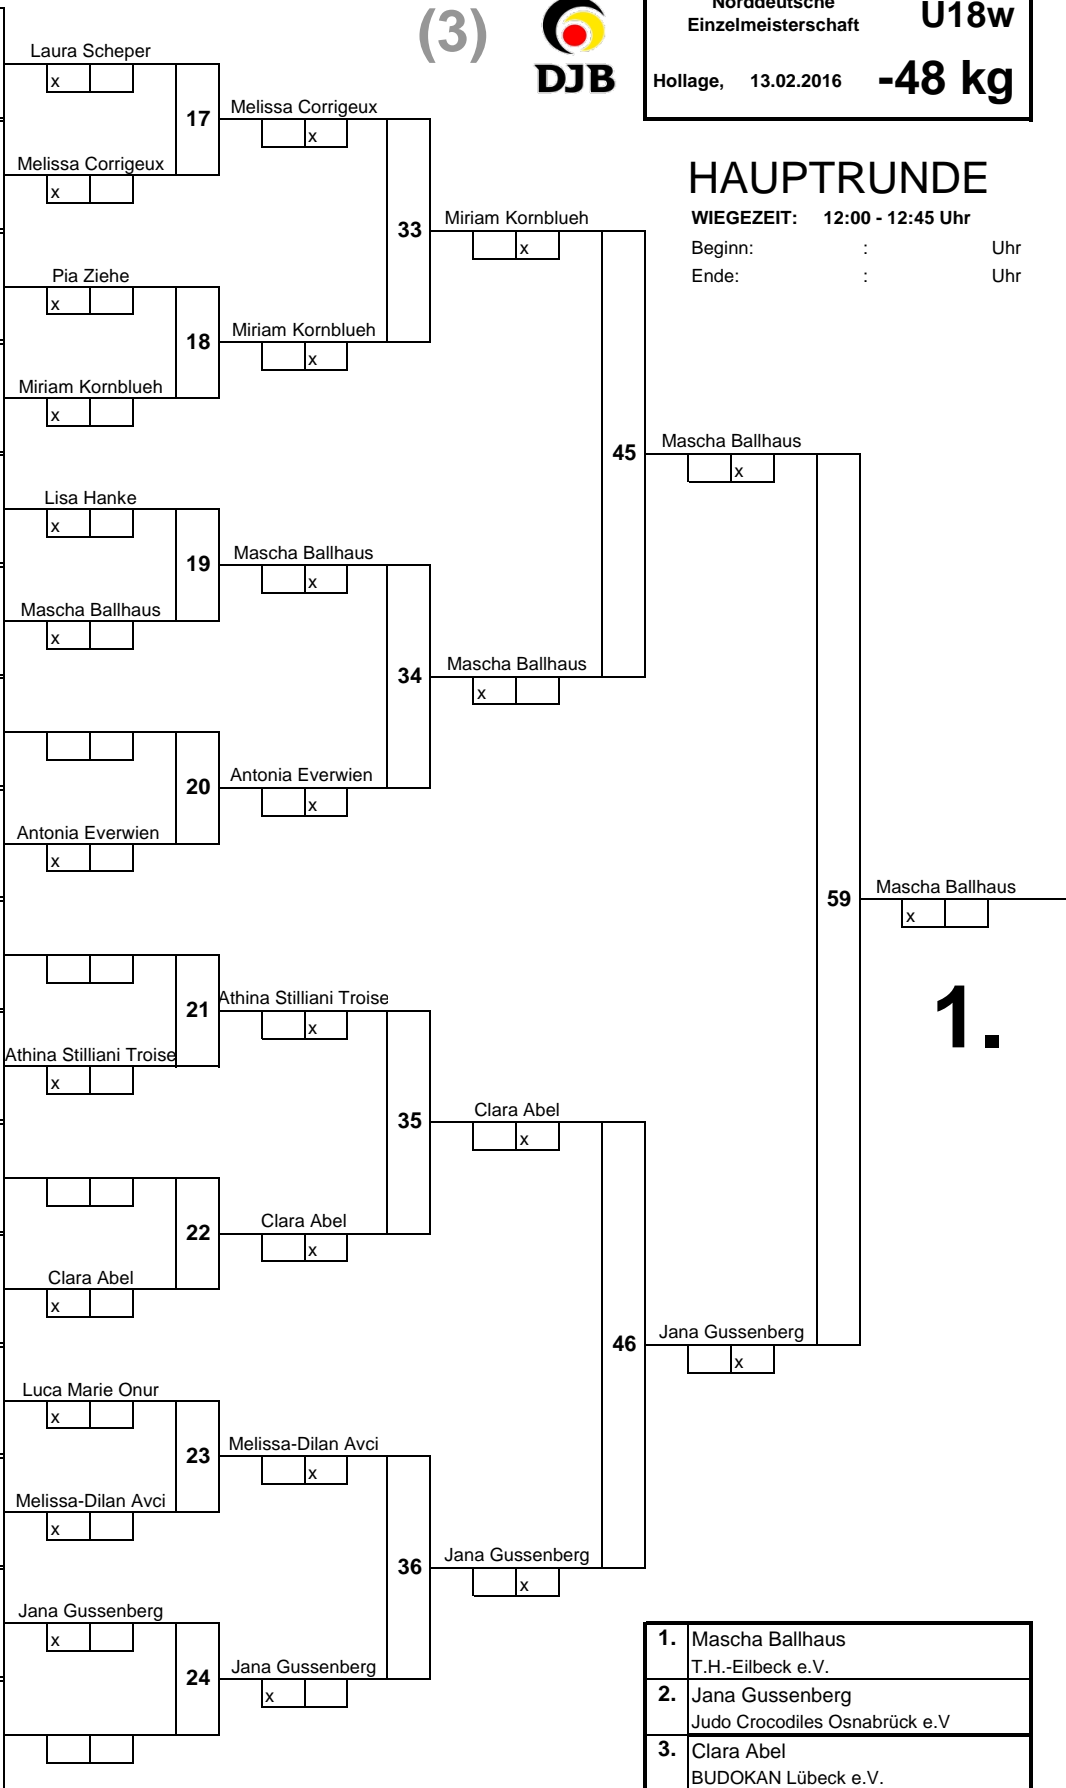

1	Laura Scheper OCTAGON Sport e.V.	1
17		
9	Melissa Corrigeux BUDOKAN Lübeck e.V.	2
25		
5	Pia Ziehe Judo Crocodiles Osnabrück e.V	3
21		
13	Miriam Kornblueh Eimsbütteler Turnverband e.V.	4
29		
3	Lisa Hanke ASC Göttingen von 1846 e.V.	5
19		
11	Mascha Ballhaus T.H.-Eilbeck e.V.	6
27		
7		
23		
15	Antonia Everwien BUDOKAN Lübeck e.V.	8
31		
2		
18		
10	Athina Stilliani Troise Rot-Weiss Visbek e.V. Judo-Tiger	10
26		
6		
22		
14	Clara Abel BUDOKAN Lübeck e.V.	12
30		
4	Luca Marie Onur TSV Kronshagen	13
20		
12	Melissa-Dilan Avci HT16	14
28		
8	Jana Gussenberg Judo Crocodiles Osnabrück e.V	15
24		
16		
32		

Norddeutsche Einzelmeisterschaft	U18w -48 kg
Hollage, 13.02.2016	

1.	Mascha Ballhaus T.H.-Eilbeck e.V.
2.	Jana Gussenberg Judo Crocodiles Osnabrück e.V.
3.	Clara Abel BUDOKAN Lübeck e.V.
3.	Miriam Kornblueh Eimsbütteler Turnverband e.V.
5.	Antonia Everwien
7.	Melissa-Dilan Avci
7.	Melissa Corrigeux
7.	Pia Ziehe