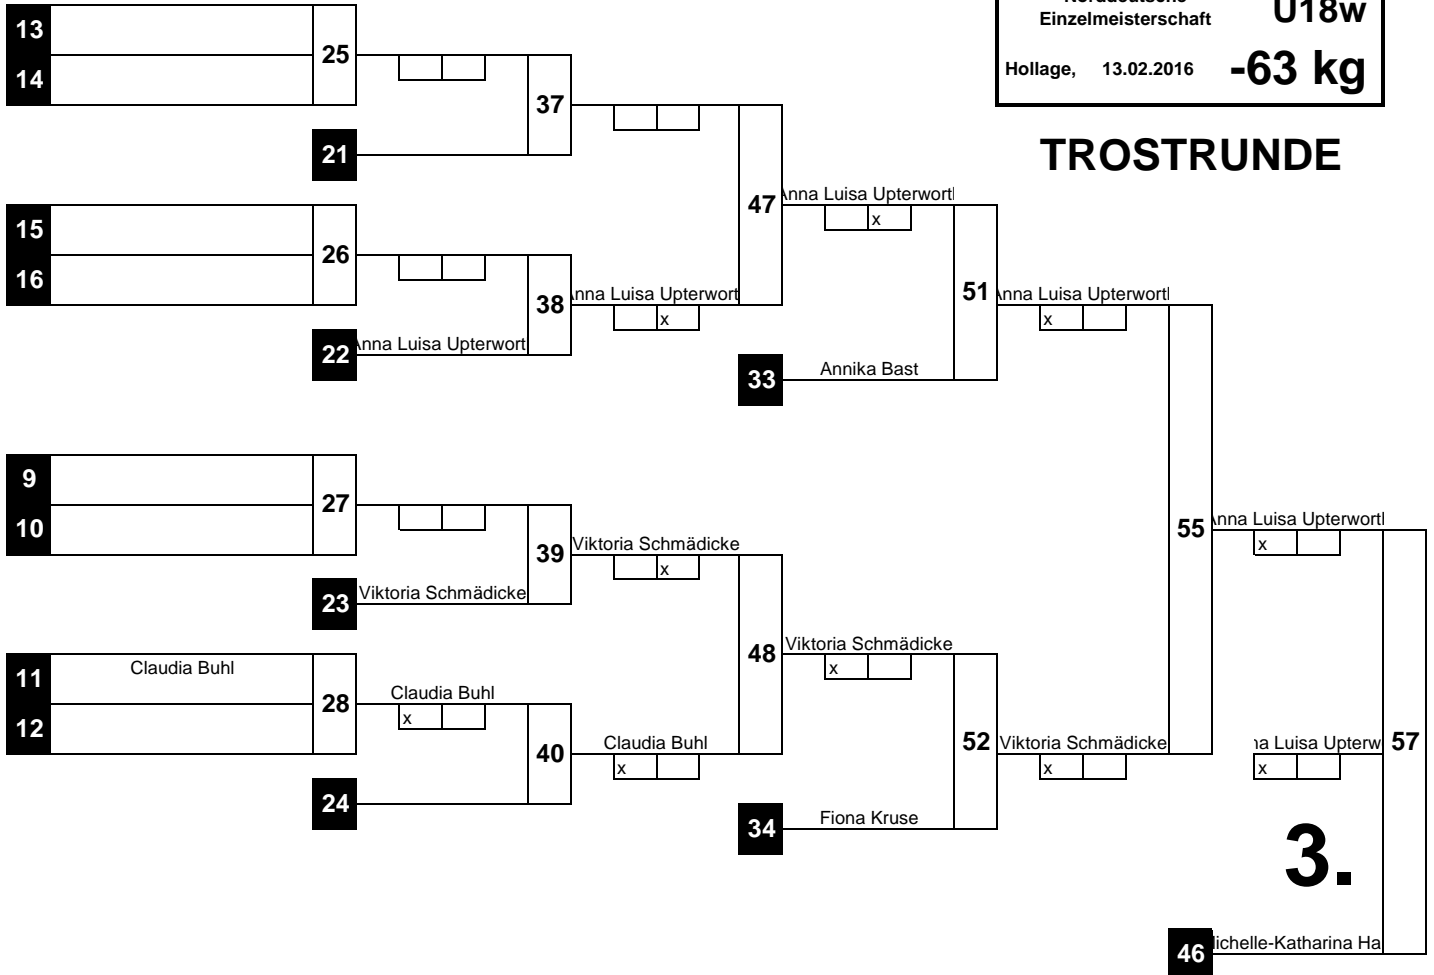

TROSTRUNDE

(7)

Norddeutsche Einzelmeisterschaft	U18w
Hollage, 13.02.2016	-70 kg

1	Lisa Severin TSV Lindewitt	1
17		
9		2
25		
5	Julia Meier TSV-Ohlendorf von 1924 e. V.	3
21		
13		4
29		
3	Leonie Müller MTV Isenbüttel	5
19		
11	Jana Basteck Judo-Gemeinschaft Sachsenwald in	6
27		
7		7
23		
15		8
31		
2	Melina-Sophie Fiebig JC Tsukuri Weißenhäuser Strand e.	9
18		
10	Kyra Krüger TuS Hermannsburg e.V.	10
26		
6		11
22		
14	Pia Sörensen TV Eiche Horn v. 1899 e.V.	12
30		
4		13
20		
12	Ece Herek HT16	14
28		
8	Katharina Wendt SV Nienhagen	15
24		
16		16
32