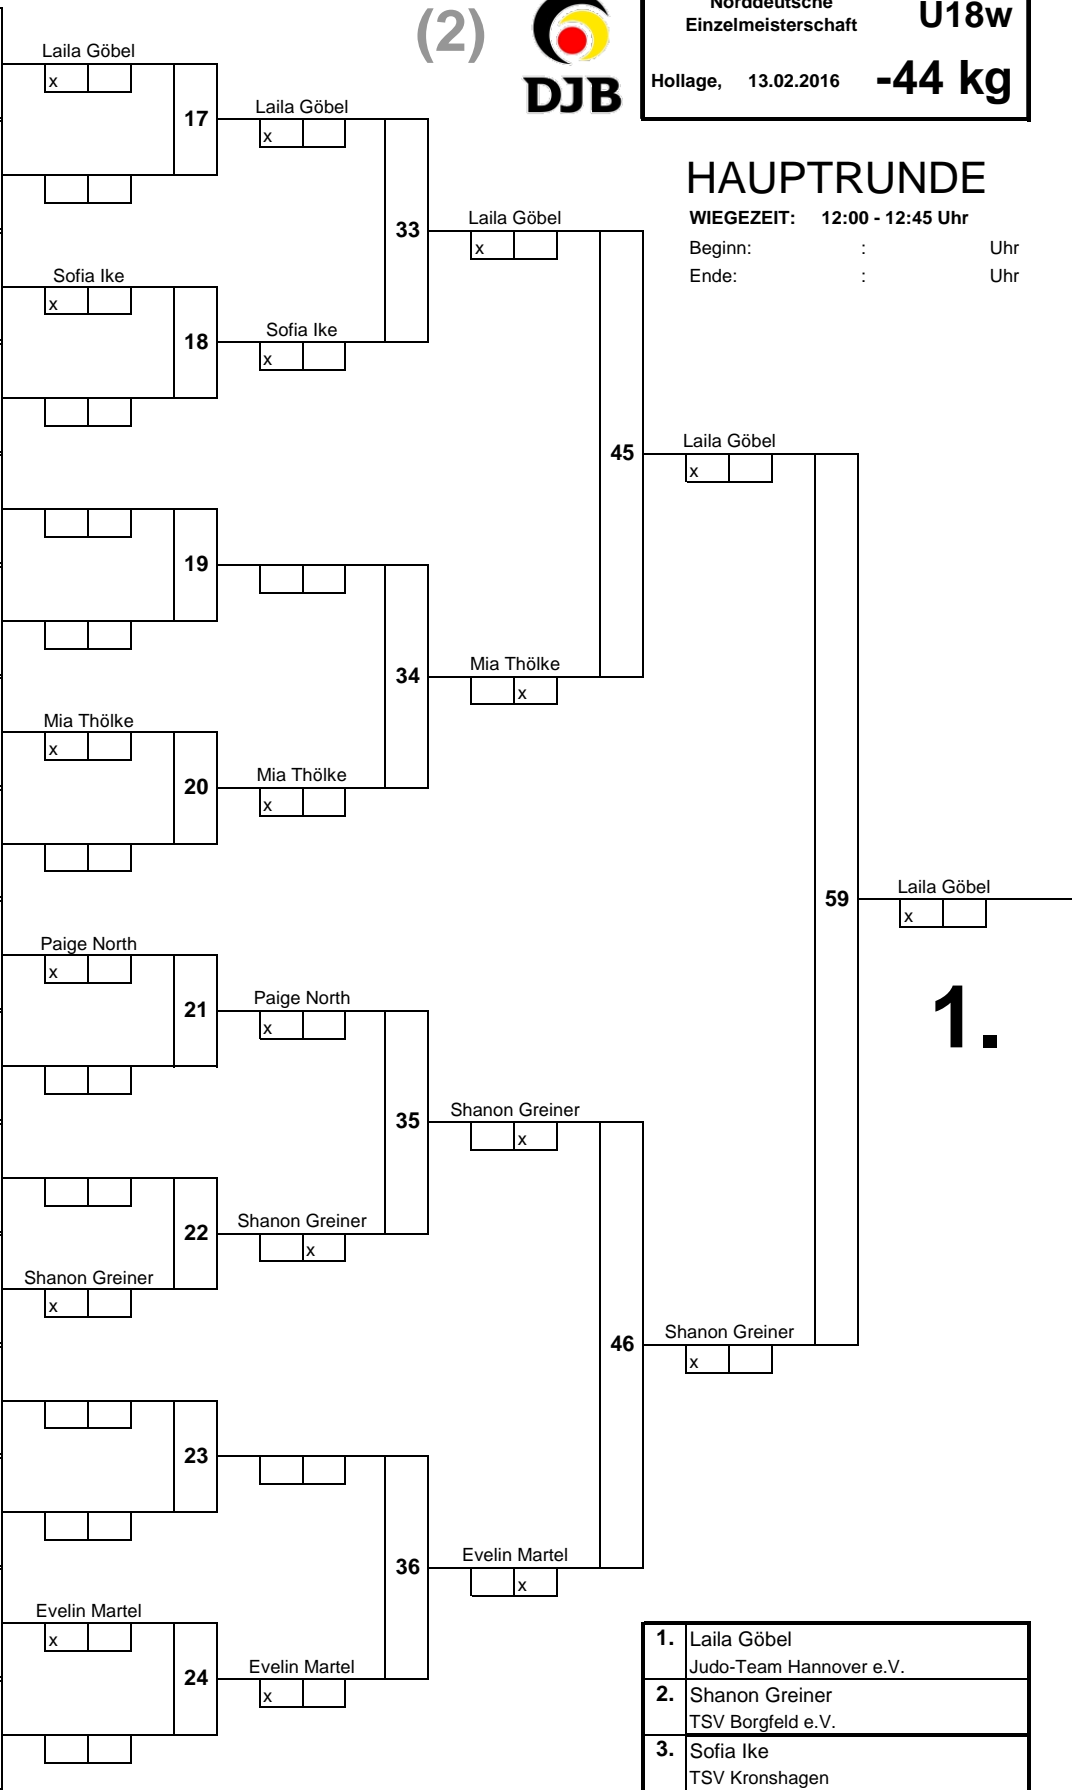

(2)

Norddeutsche Einzelmeisterschaft	U18w
Hollage, 13.02.2016	-44 kg

1	Laila Göbel	Judo-Team Hannover e.V.	1
17			
9			2
25			
5	Sofia Ike	TSV Kronshagen	3
21			
13			4
29			
3			5
19			
11			6
27			
7	Mia Thölke	Rot-Weiss Visbek e.V. Judo-Tiger	7
23			
15			8
31			
2	Paige North	TuS Hermannsburg e.V.	9
18			
10			10
26			
6			11
22			
14	Shanon Greiner	TSV Borgfeld e.V.	12
30			
4			13
20			
12			14
28			
8	Evelin Martel	Neustädter LC	15
24			
16			16
32			

HAUPTRUNDE

WIEGEZEIT: 12:00 - 12:45 Uhr
Beginn: : : Uhr
Ende: : : Uhr

1.

1.	Laila Göbel	Judo-Team Hannover e.V.
2.	Shanon Greiner	TSV Borgfeld e.V.
3.	Sofia Ike	TSV Kronshagen
3.	Paige North	TuS Hermannsburg e.V.
5.	Evelin Martel	
5.	Mia Thölke	
7.		
7.