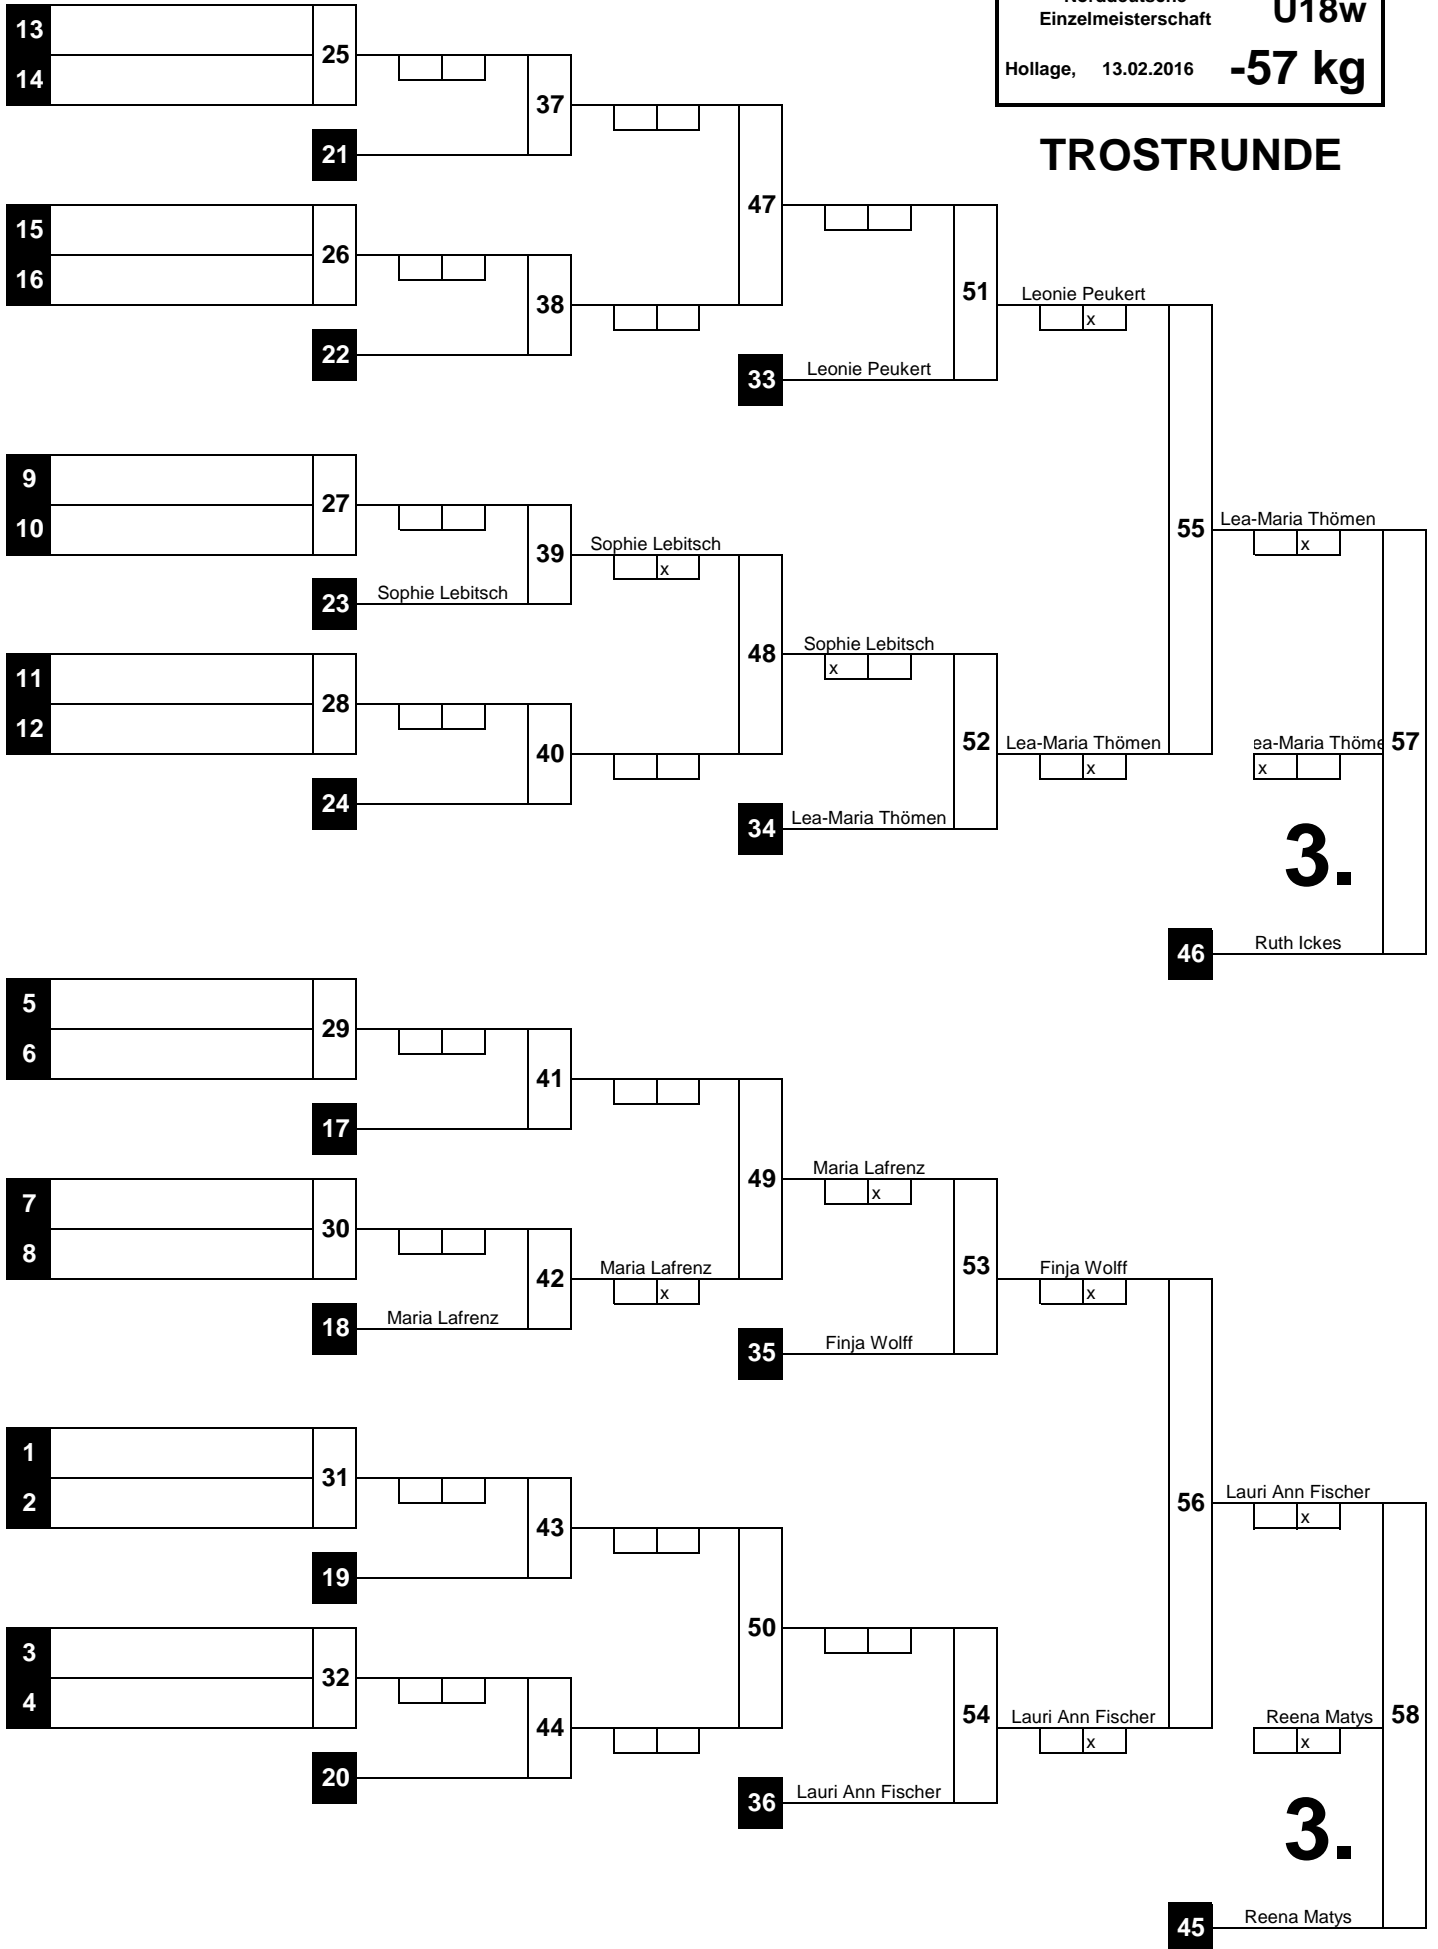

TROSTRUNDE

1	Annika Bast TV Eiche Horn v. 1899 e.V.	1
17		
9		2
25		
5	Sylvia Beyer VfL Pinneberg	3
21		
13	Chiara-Sue Pätzold SC Hemmoor	4
29		
3		5
19		
11	Franka Sophie Matthies Judo-Club Kattenburg e.V.	6
27		
7		7
23		
15	Fiona Kruse SC Tenri Bad Segeberg	8
31		
2		9
18		
10	Nathalie Bärmann Harburger Turnerbund e.V. Judo-Abt.	10
26		
6	Claudia Buhl Eintracht Hildesheim	11
22	Anna Luisa Upterworth TuS Sulingen / Abteilung Judo	11
14	Tokessa Schlüter SC Tenri Bad Segeberg	12
30		
4	Viktoria Schmädicke To-Judo-Kan Ratzeburg	13
20		
12	Pia Marie Meyer SV Eintracht Wiefelstede	14
28		
8	Michelle-Katharina Hahl HT16	15
24		
16		16
32