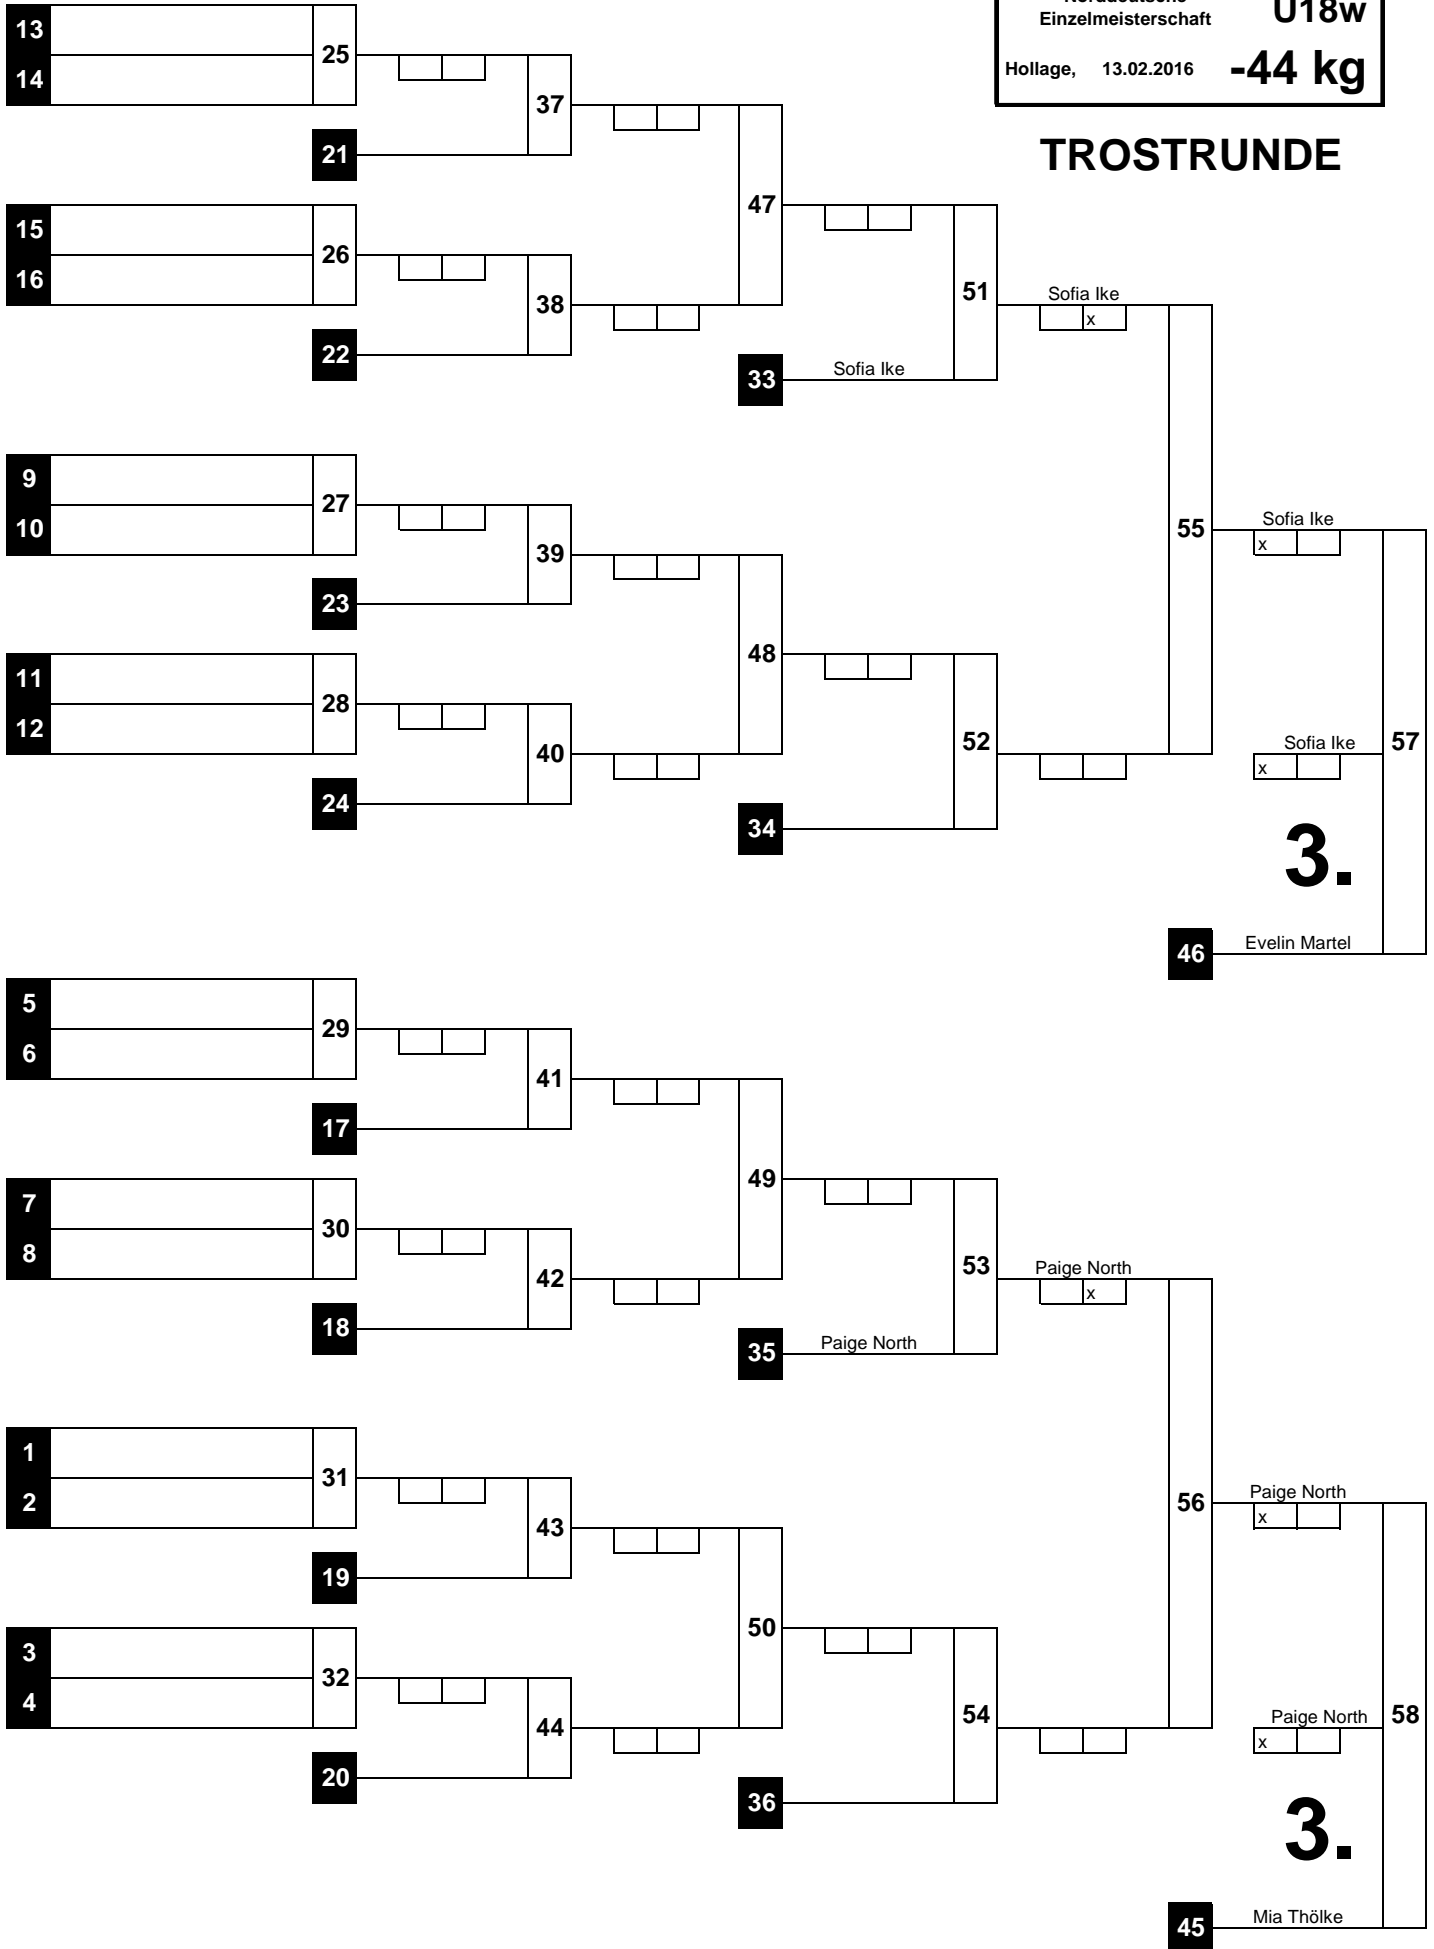

TROSTRUNDE

1	Laura Scheper OCTAGON Sport e.V.	1
17		
9	Melissa Corrigeux BUDOKAN Lübeck e.V.	2
25		
5	Pia Ziehe Judo Crocodiles Osnabrück e.V	3
21		
13	Miriam Kornblueh Eimsbütteler Turnverband e.V.	4
29		
3	Lisa Hanke ASC Göttingen von 1846 e.V.	5
19		
11	Mascha Ballhaus T.H.-Eilbeck e.V.	6
27		
7		
23		
15	Antonia Everwien BUDOKAN Lübeck e.V.	8
31		
2		
18		
10	Athina Stilliani Troise Rot-Weiss Visbek e.V. Judo-Tiger	10
26		
6		
22		
14	Clara Abel BUDOKAN Lübeck e.V.	12
30		
4	Luca Marie Onur TSV Kronshagen	13
20		
12	Melissa-Dilan Avci HT16	14
28		
8	Jana Gussenberg Judo Crocodiles Osnabrück e.V	15
24		
16		
32