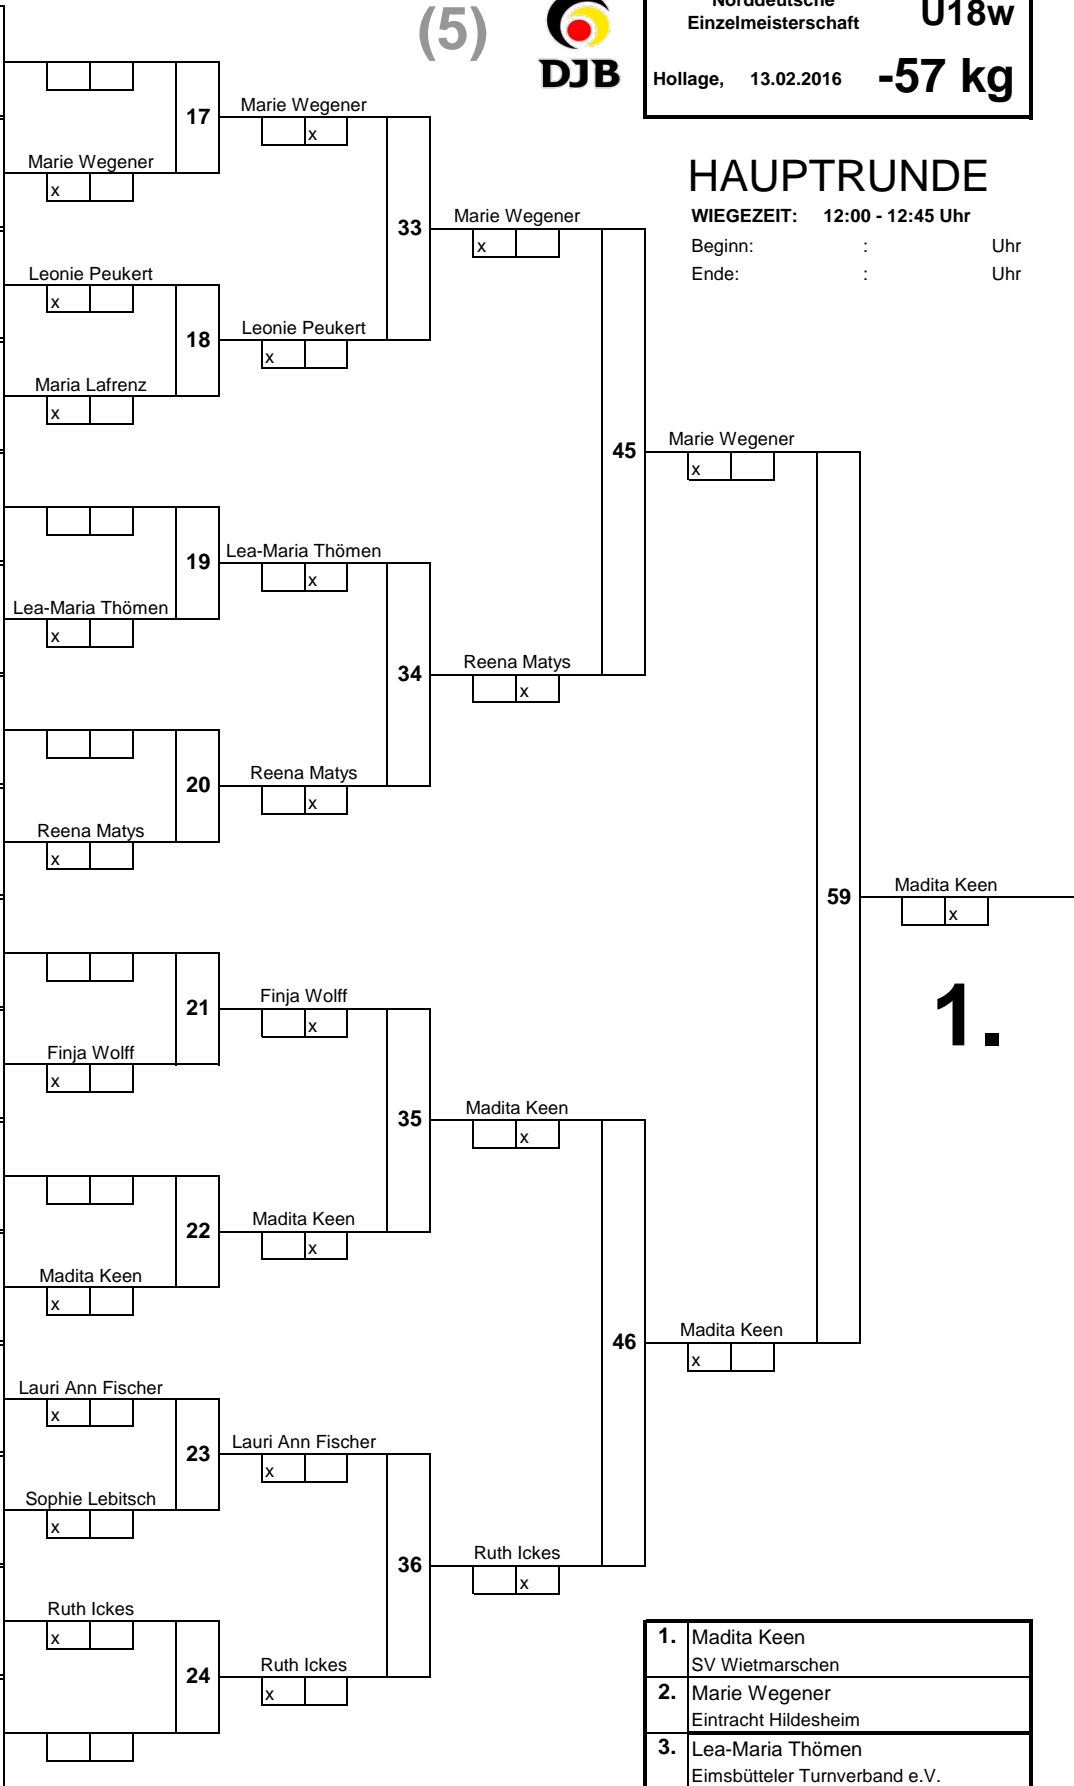

**TROSTRUNDE**

(5)

Norddeutsche Einzelmeisterschaft	<b>U18w</b>  <b>-57 kg</b>
Hollage, 13.02.2016	

1		1
17		1
9	Marie Wegener Eintracht Hildesheim	2
25		2
5	Leonie Peukert TSV Klausdorf	3
21		3
13	Maria Lafrenz Bramfelder SV-Hamburg	4
29		4
3		5
19		5
11	Lea-Maria Thömen Eimsbütteler Turnverband e.V.	6
27		6
7		7
23		7
15	Reena Matys TSV Wietendorf	8
31		8
2		9
18		9
10	Finja Wolff SV Olympia Bad Schwartau von 195	10
26		10
6		11
22		11
14	Madita Keen SV Wietmarschen	12
30		12
4	Lauri Ann Fischer MTV.E.Borsum	13
20		13
12	Sophie Lebitsch Bramfelder SV-Hamburg	14
28		14
8	Ruth Ickes BUDOKAN Lübeck e.V.	15
24		15
16		16
32		16