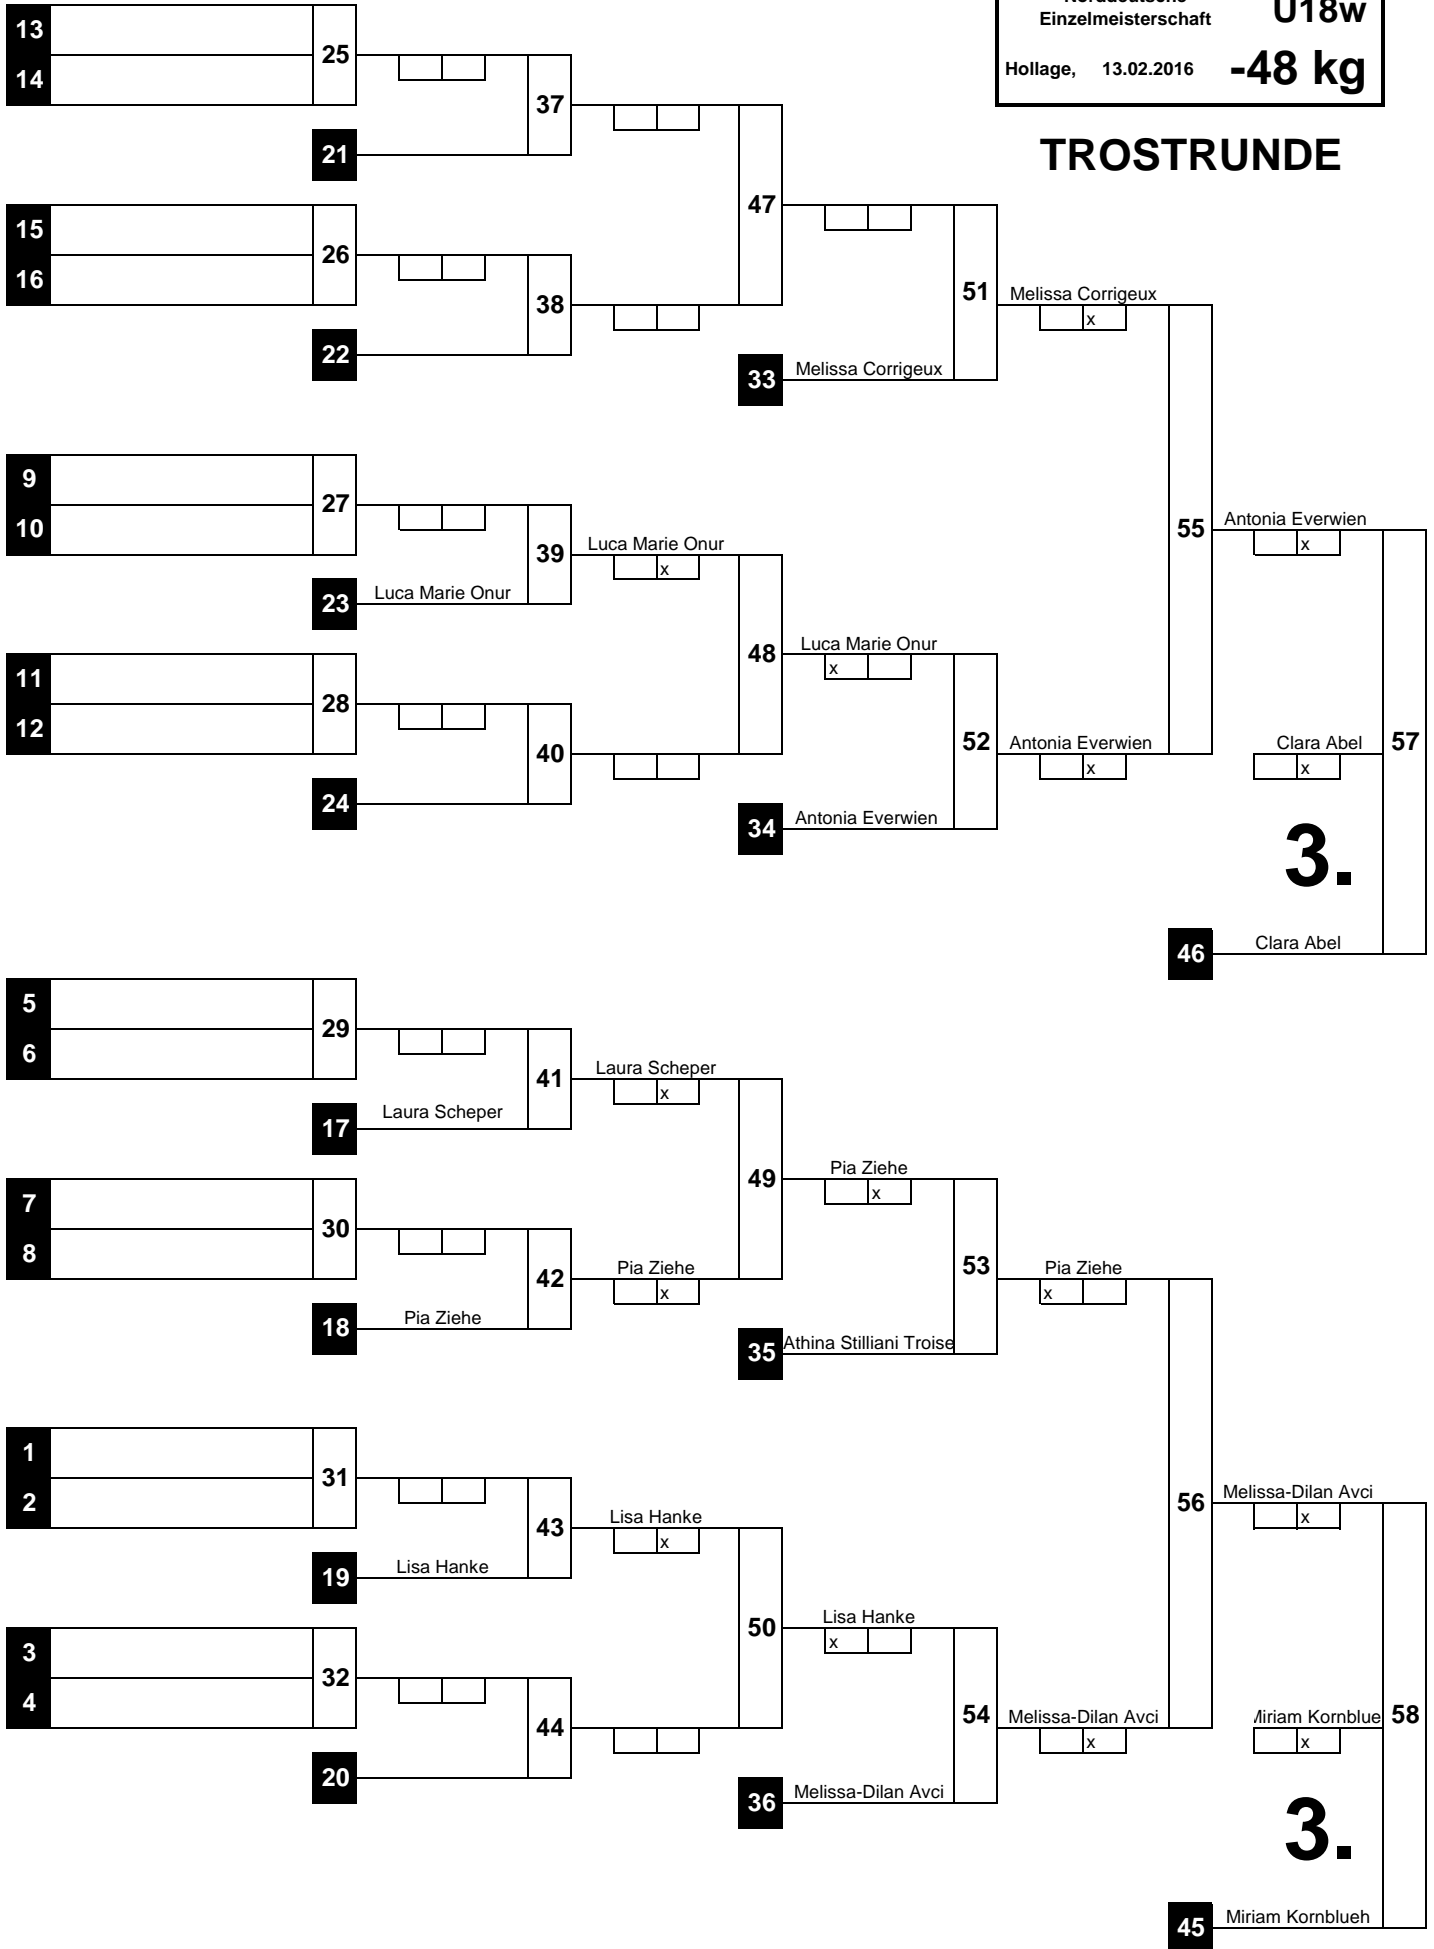

TROSTRUNDE

1	Sarah Elena Sachse Judo Crocodiles Osnabrück e.V.	1
17		
9		
25		2
5		
21		3
13		
29		4
3		
19		5
11	Seija Ballhaus T.H.-Eilbeck e.V.	6
27		
7	Sina Lippke Judo-Karate-Club Sportschule Gosk	7
23		
15	Paula Krause SC Tenri Bad Segeberg	8
31		
2	Yara Slamberger Judo-Team Hannover e.V.	9
18		
10		10
26		
6		11
22		
14	Synthia Kollar TSV Kronshagen	12
30		
4	Diana Schwarz To-Judo-Kan Ratzeburg	13
20		
12	Manizhe Jahani Eimsbütteler Turnverband e.V.	14
28		
8	Ina Keydel TV Eiche Horn v. 1899 e.V.	15
24		
16	Tomke Meyer VfL Germania Leer	16
32