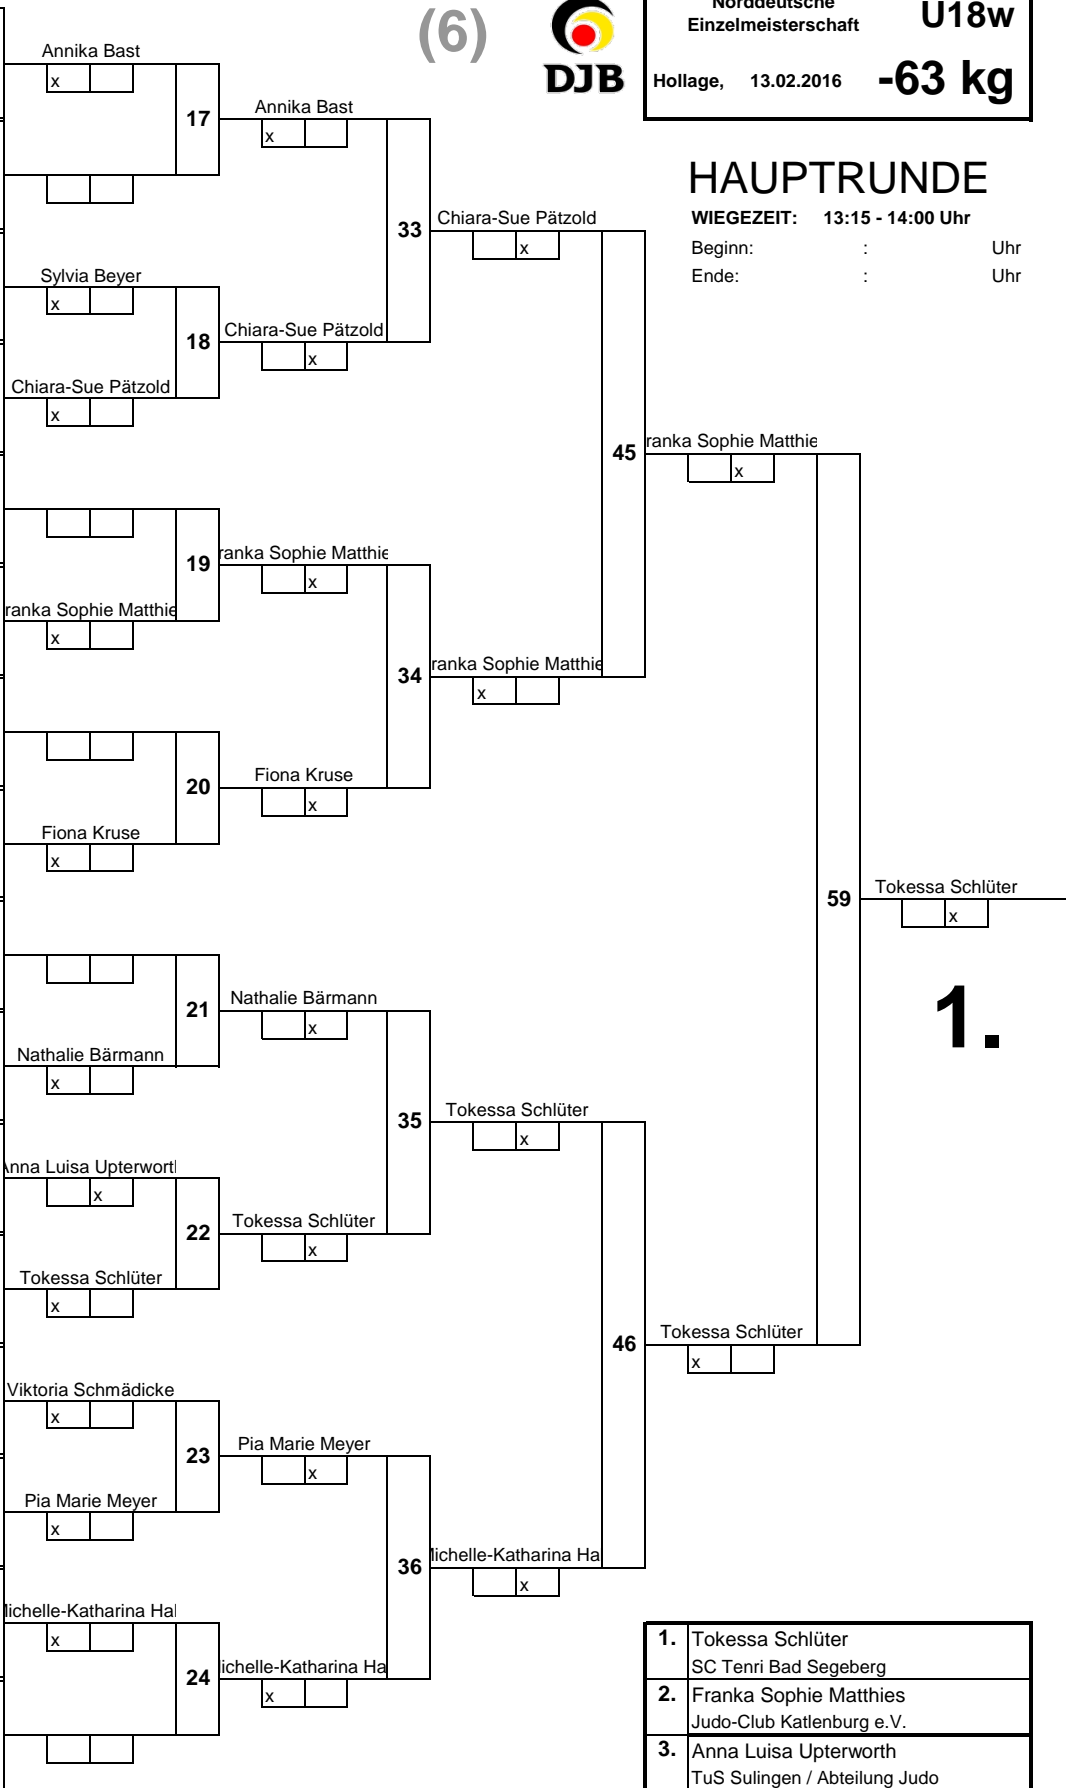

1	Annika Bast TV Eiche Horn v. 1899 e.V.	1
17		
9		2
25		
5	Sylvia Beyer VfL Pinneberg	3
21		
13	Chiara-Sue Pätzold SC Hemmoor	4
29		
3		5
19		
11	Franka Sophie Matthies Judo-Club Kattenburg e.V.	6
27		
7		7
23		
15	Fiona Kruse SC Tenri Bad Segeberg	8
31		
2		9
18		
10	Nathalie Bärmann Harburger Turnerbund e.V. Judo-Abt.	10
26		
6	Claudia Buhl Eintracht Hildesheim	11
22	Anna Luisa Upterworth TuS Sulingen / Abteilung Judo	11
14	Tokessa Schlüter SC Tenri Bad Segeberg	12
30		
4	Viktoria Schmädicke To-Judo-Kan Ratzeburg	13
20		
12	Pia Marie Meyer SV Eintracht Wiefelstede	14
28		
8	Michelle-Katharina Hahl HT16	15
24		
16		16
32		

Norddeutsche Einzelmeisterschaft	U18w
Hollage, 13.02.2016	-63 kg

HAUPTRUNDE

WIEGEZEIT: 13:15 - 14:00 Uhr
Beginn: : : Uhr
Ende: : : Uhr

1.	Tokessa Schlüter SC Tenri Bad Segeberg
2.	Franka Sophie Matthies Judo-Club Kattenburg e.V.
3.	Anna Luisa Upterworth TuS Sulingen / Abteilung Judo
3.	Pia Marie Meyer SV Eintracht Wiefelstede
5.	Michelle-Katharina Hahl
5.	Chiara-Sue Pätzold
7.	Viktoria Schmädicke
7.	Sylvia Beyer