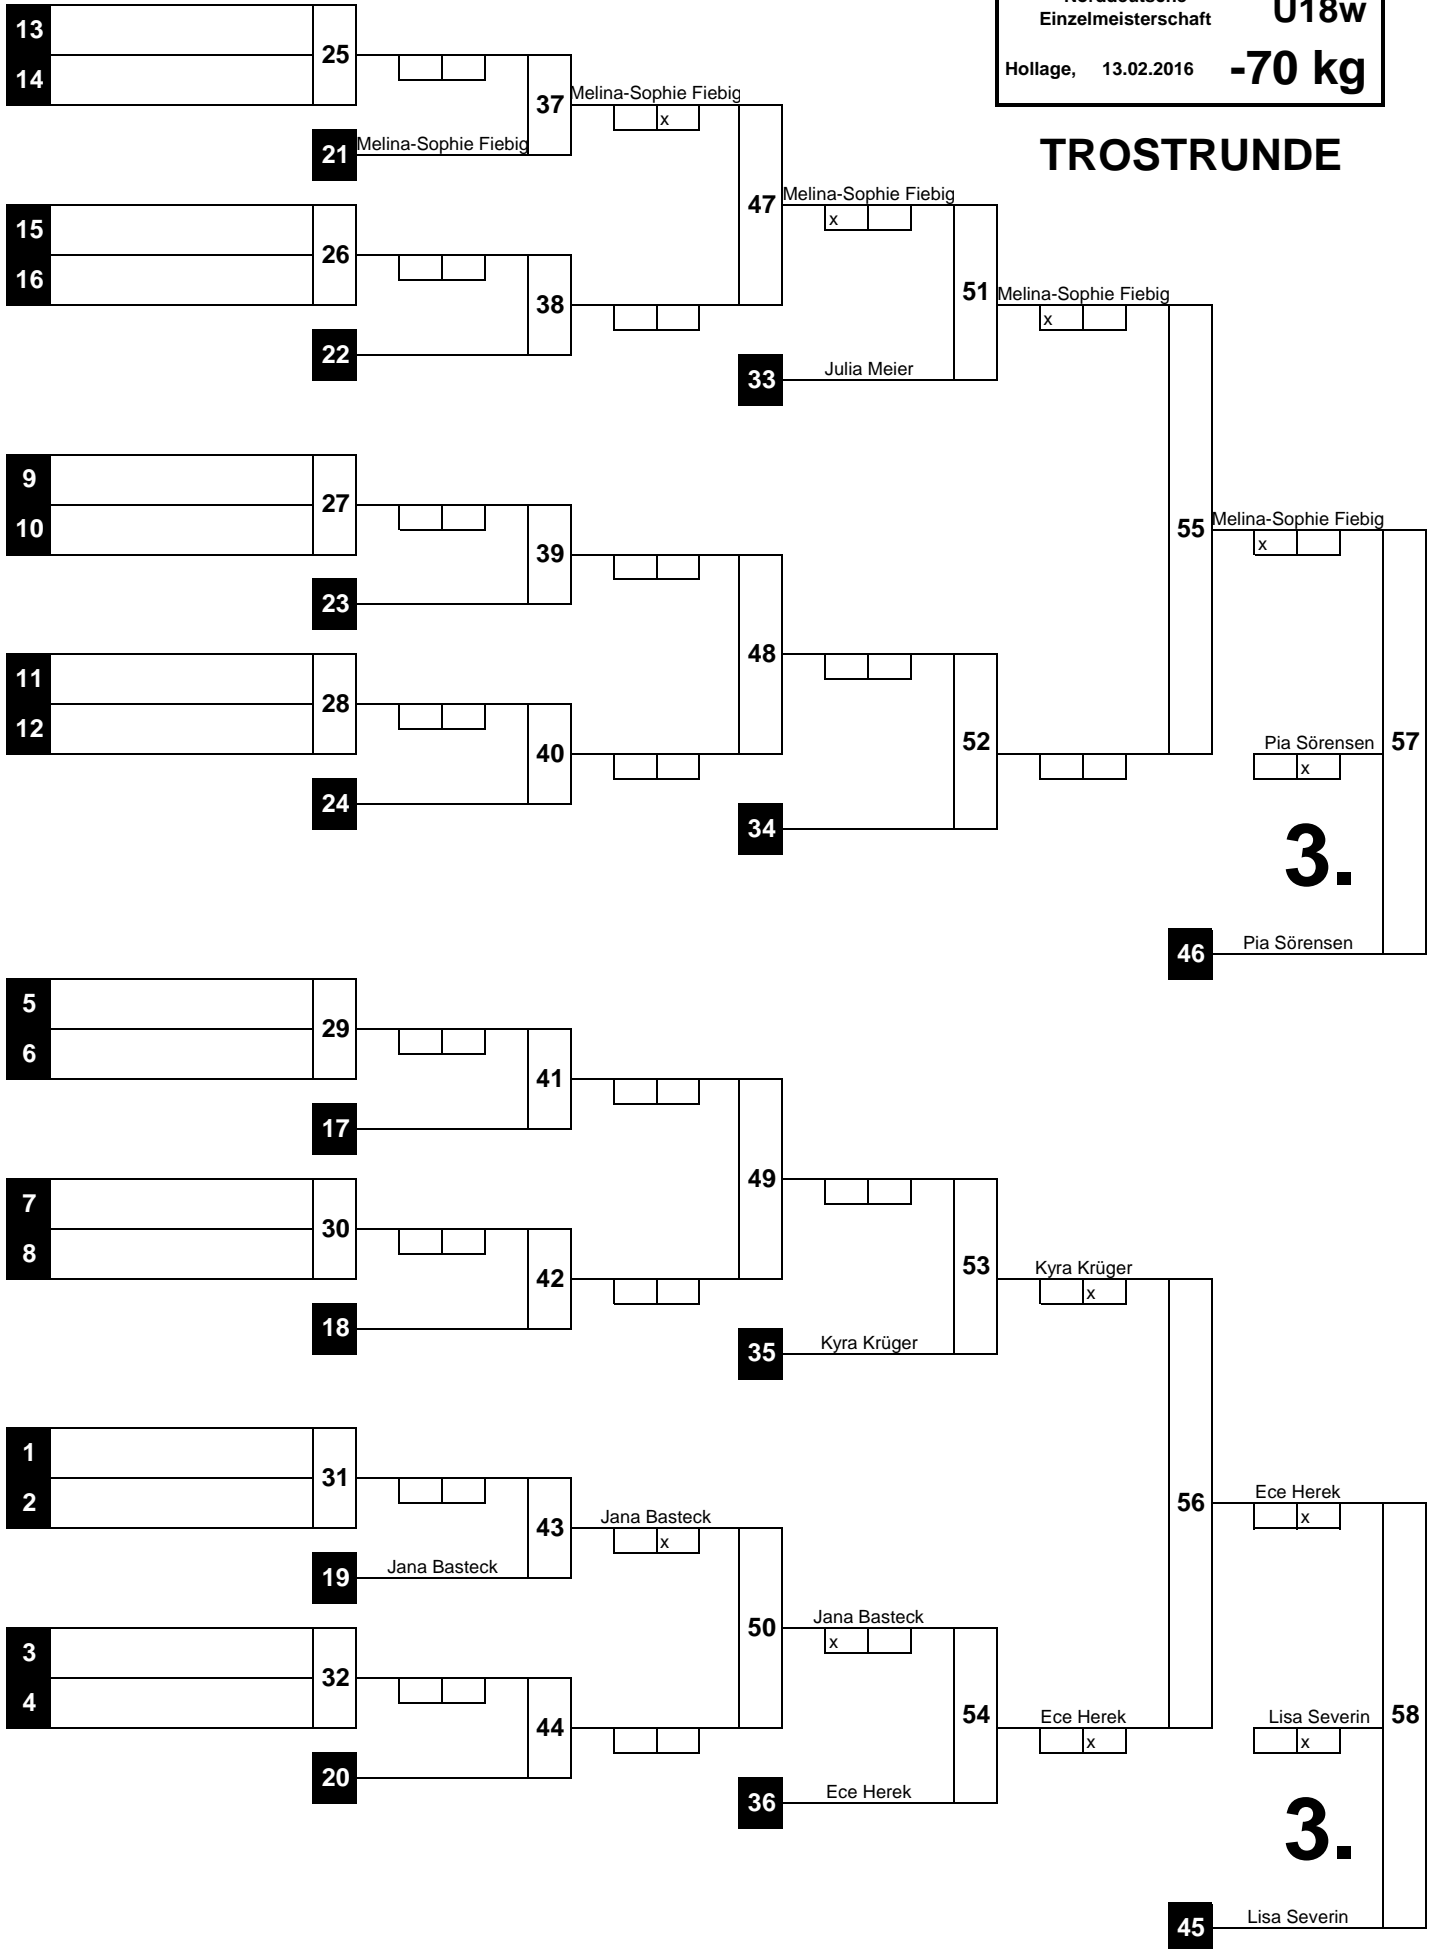

TROSTRUNDE

Norddeutsche
Einzelmeisterschaft

U18w

Hollage,

13.02.2016

-78 kg

		1	2	3	4	5
1	Léa Widderich TSV Lindewitt		: 10	: 10	: 10	: 10
2	Antonia Schulz JKG Diekholzen	10 :		10 :	: 10	10 :
3	Lea Körner MTV Eintracht Celle	10 :	: 10		: 10	10 :
4	Ewgenija Krasnaja S.C. Panthera e.V.	10 :	10 :	10 :		10 :
5	Celia Marie Weitzenbauer OCTAGON Sport e.V.	10 :	: 10	: 10	: 10	

	Tabellen- Punkte	Unter- bewertung	Differenz Tab.punkte	Differenz Unterbew.	Platz
Léa Widderich TSV Lindewitt	: 8	: 40	-8	-40	
Antonia Schulz JKG Diekholzen	6 : 2	30 : 10	4	20	2
Lea Körner MTV Eintracht Celle	4 : 4	20 : 20			3
Ewgenija Krasnaja S.C. Panthera e.V.	8 :	40 :	8	40	1
Celia Marie Weitzenbauer OCTAGON Sport e.V.	2 : 6	10 : 30	-4	-20	3

Reihenfolge der einzelnen Kämpfe :

(1 - 2) (3 - 4) (1 - 5) (2 - 3) (4 - 5)
(1 - 3) (2 - 4) (3 - 5) (1 - 4) (2 - 5)