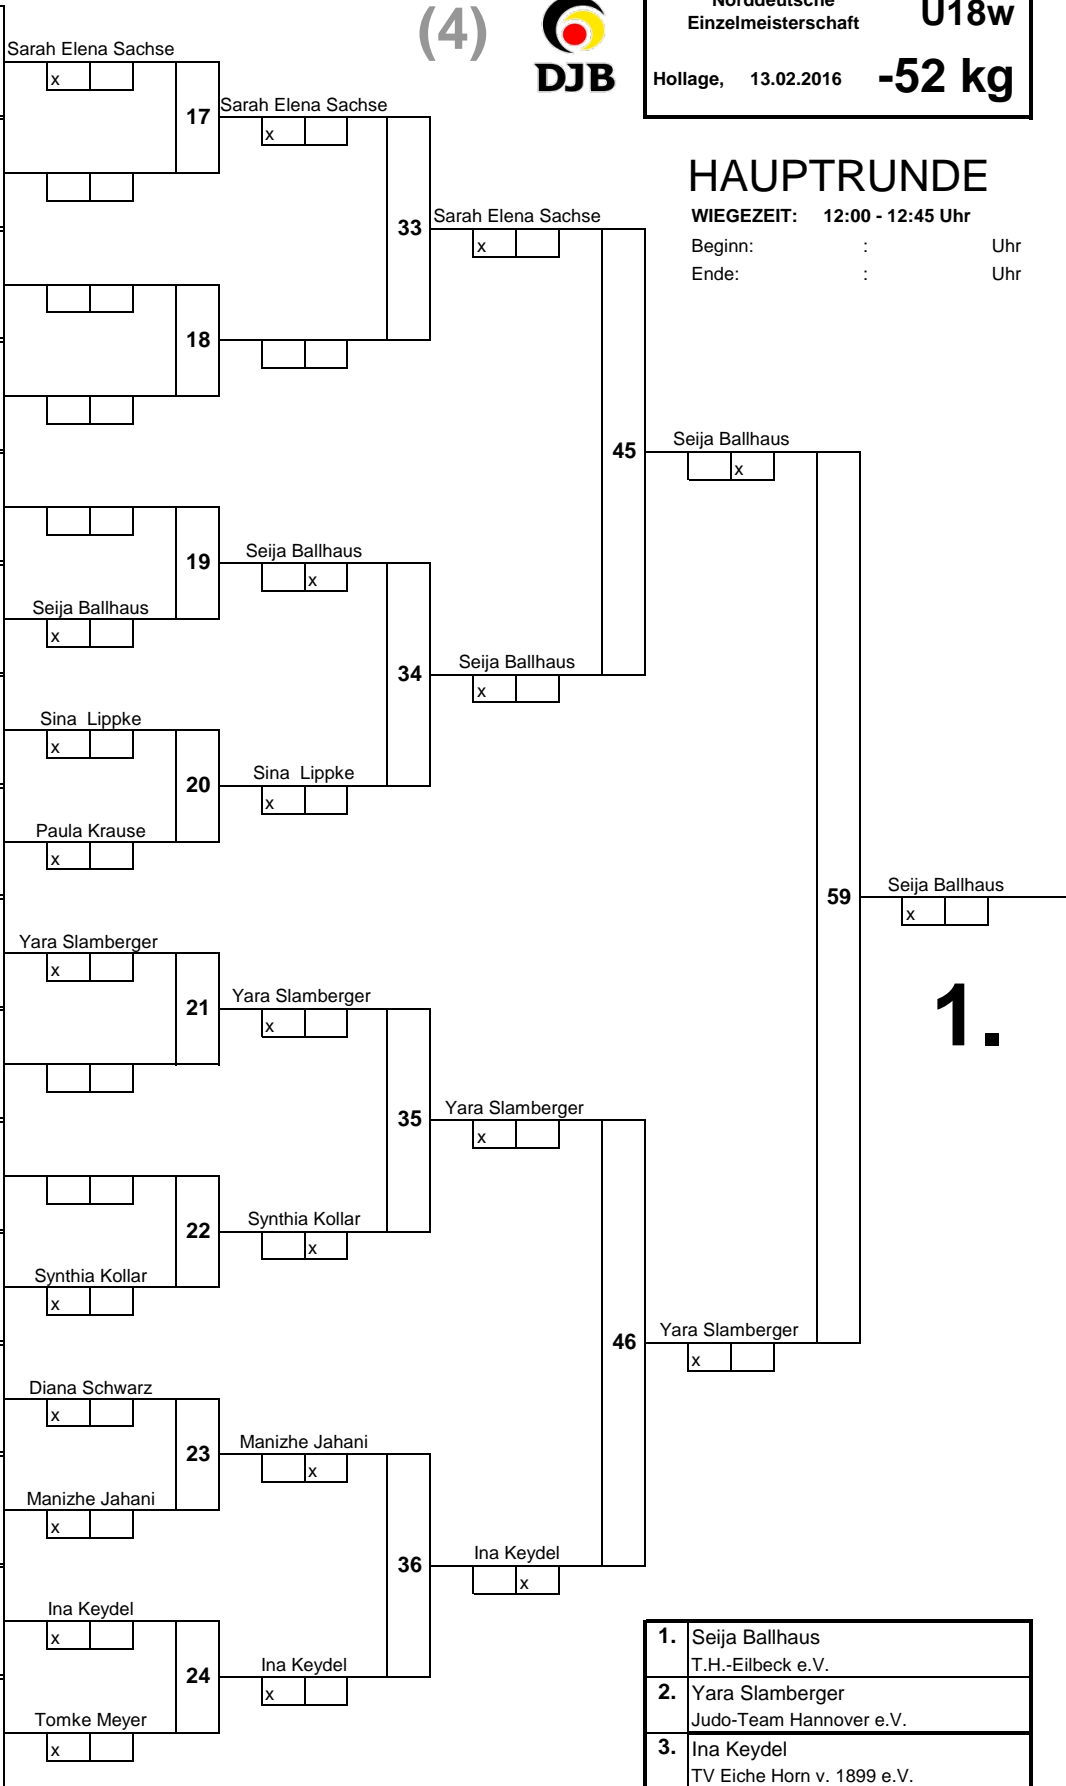

**TROSTRUNDE**

1	Sarah Elena Sachse Judo Crocodiles Osnabrück e.V.	1
17		
9		
25		2
5		
21		3
13		
29		4
3		
19		5
11	Seija Ballhaus T.H.-Eilbeck e.V.	6
27		
7	Sina Lippke Judo-Karate-Club Sportschule Gosk	7
23		
15	Paula Krause SC Tenri Bad Segeberg	8
31		
2	Yara Slamberger Judo-Team Hannover e.V.	9
18		
10		10
26		
6		11
22		
14	Synthia Kollar TSV Kronshagen	12
30		
4	Diana Schwarz To-Judo-Kan Ratzeburg	13
20		
12	Manizhe Jahani Eimsbütteler Turnverband e.V.	14
28		
8	Ina Keydel TV Eiche Horn v. 1899 e.V.	15
24		
16	Tomke Meyer VfL Germania Leer	16
32		