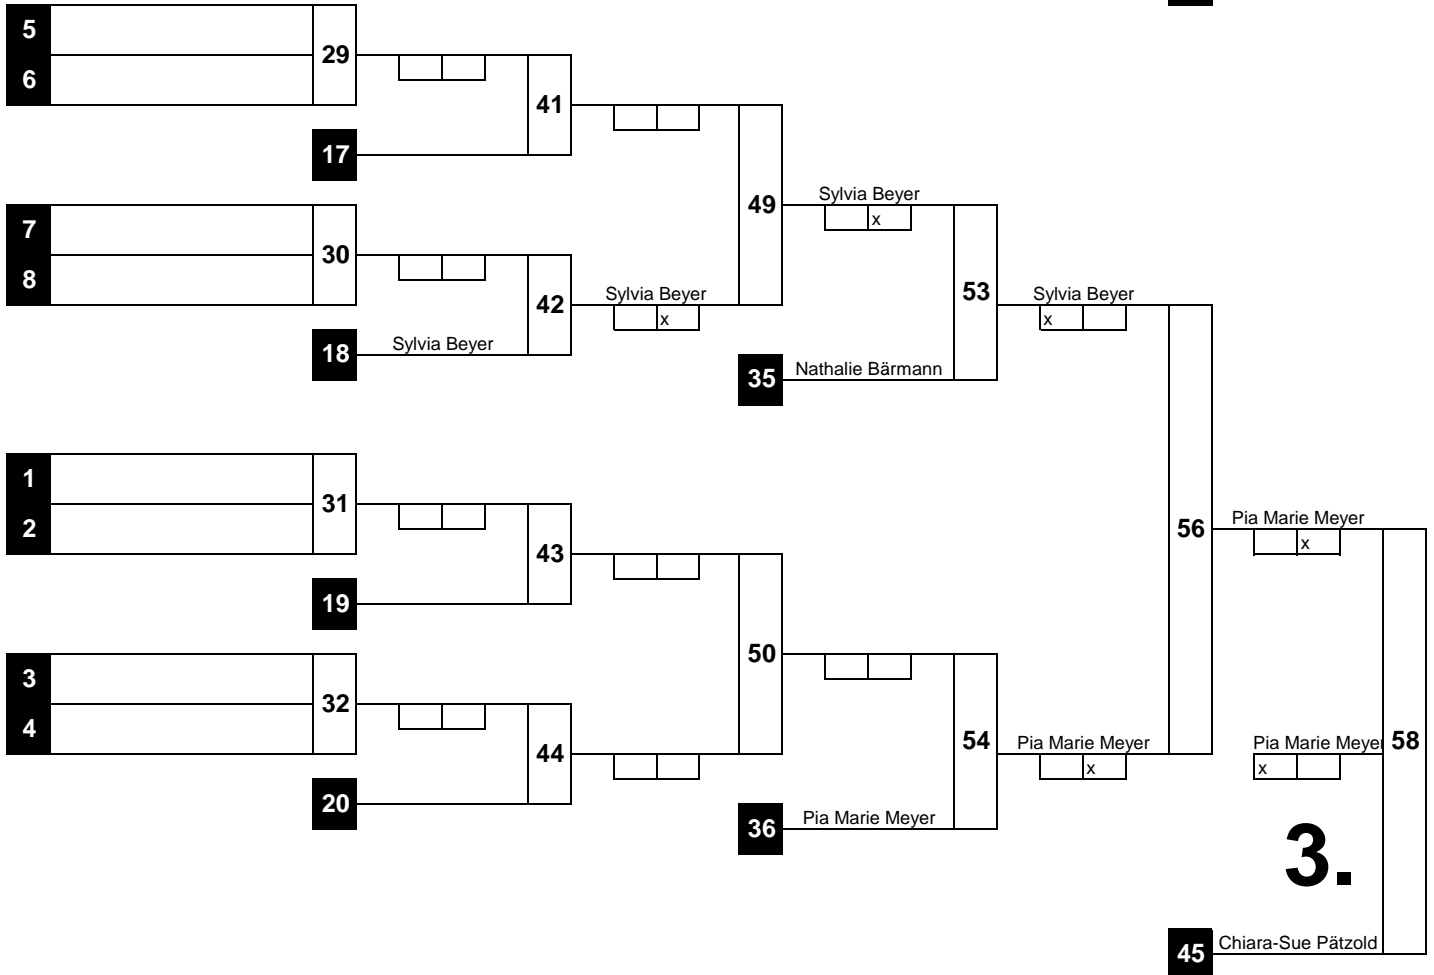

TROSTRUNDE

(7)

Norddeutsche Einzelmeisterschaft	U18w
Hollage, 13.02.2016	-70 kg

1	Lisa Severin TSV Lindewitt	1
17		
9		2
25		
5	Julia Meier TSV-Ohlendorf von 1924 e. V.	3
21		
13		4
29		
3	Leonie Müller MTV Isenbüttel	5
19		
11	Jana Basteck Judo-Gemeinschaft Sachsenwald in	6
27		
7		7
23		
15		8
31		
2	Melina-Sophie Fiebig JC Tsukuri Weißenhäuser Strand e.	9
18		
10	Kyra Krüger TuS Hermannsburg e.V.	10
26		
6		11
22		
14	Pia Sörensen TV Eiche Horn v. 1899 e.V.	12
30		
4		13
20		
12	Ece Herek HT16	14
28		
8	Katharina Wendt SV Nienhagen	15
24		
16		16
32