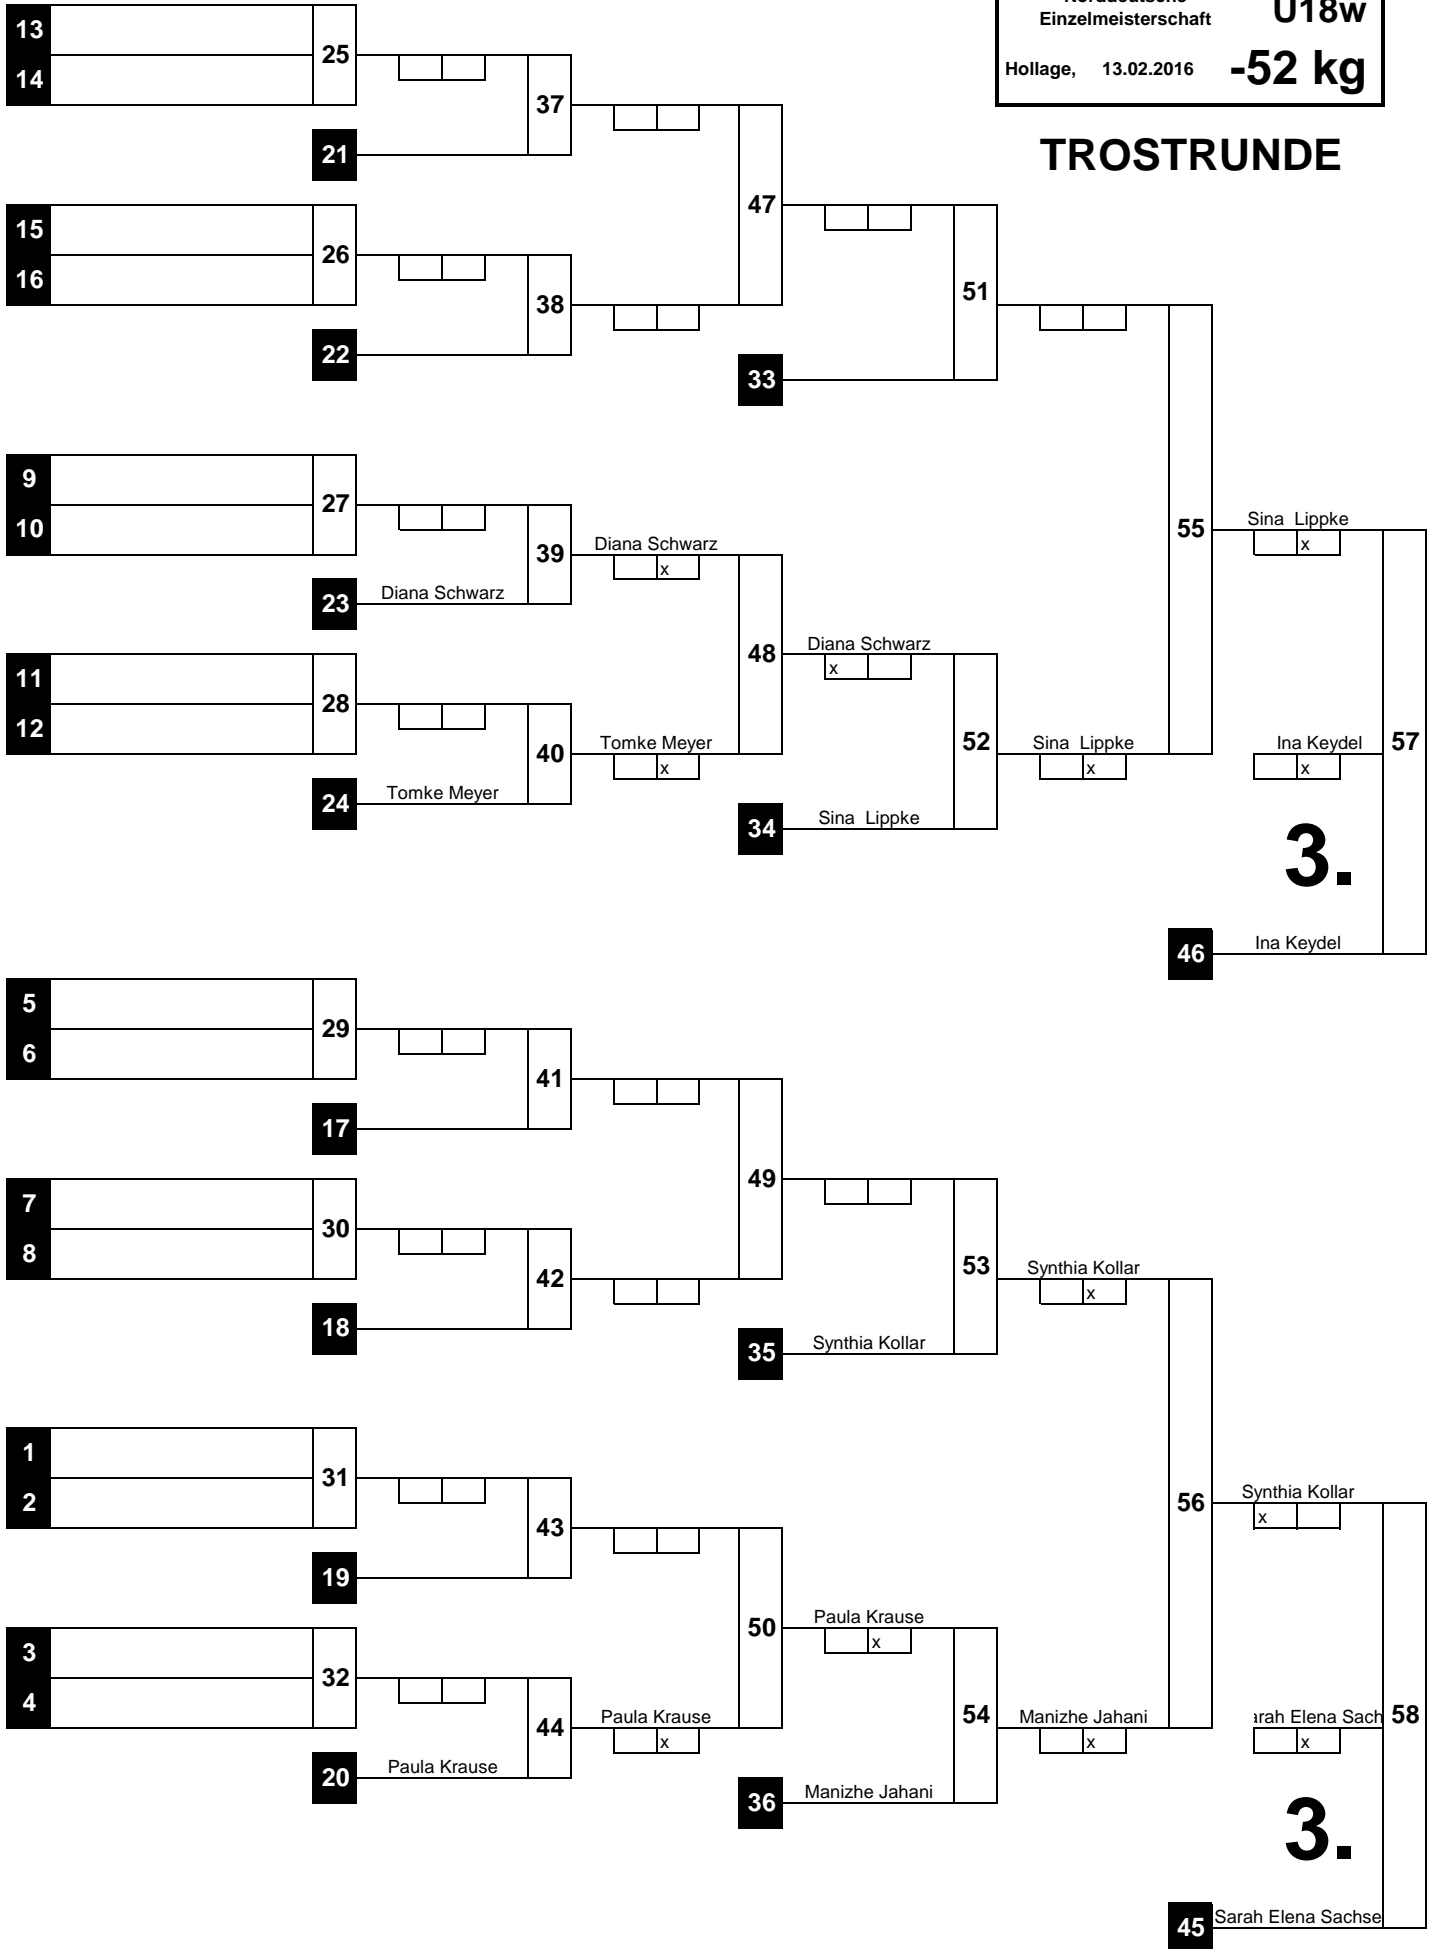

TROSTRUNDE

(5)

Norddeutsche Einzelmeisterschaft	U18w -57 kg
Hollage, 13.02.2016	

1		1
17		1
9	Marie Wegener Eintracht Hildesheim	2
25		2
5	Leonie Peukert TSV Klausdorf	3
21		3
13	Maria Lafrenz Bramfelder SV-Hamburg	4
29		4
3		5
19		5
11	Lea-Maria Thömen Eimsbütteler Turnverband e.V.	6
27		6
7		7
23		7
15	Reena Matys TSV Wietendorf	8
31		8
2		9
18		9
10	Finja Wolff SV Olympia Bad Schwartau von 195	10
26		10
6		11
22		11
14	Madita Keen SV Wietmarschen	12
30		12
4	Lauri Ann Fischer MTV.E.Borsum	13
20		13
12	Sophie Lebitsch Bramfelder SV-Hamburg	14
28		14
8	Ruth Ickes BUDOKAN Lübeck e.V.	15
24		15
16		16
32		16