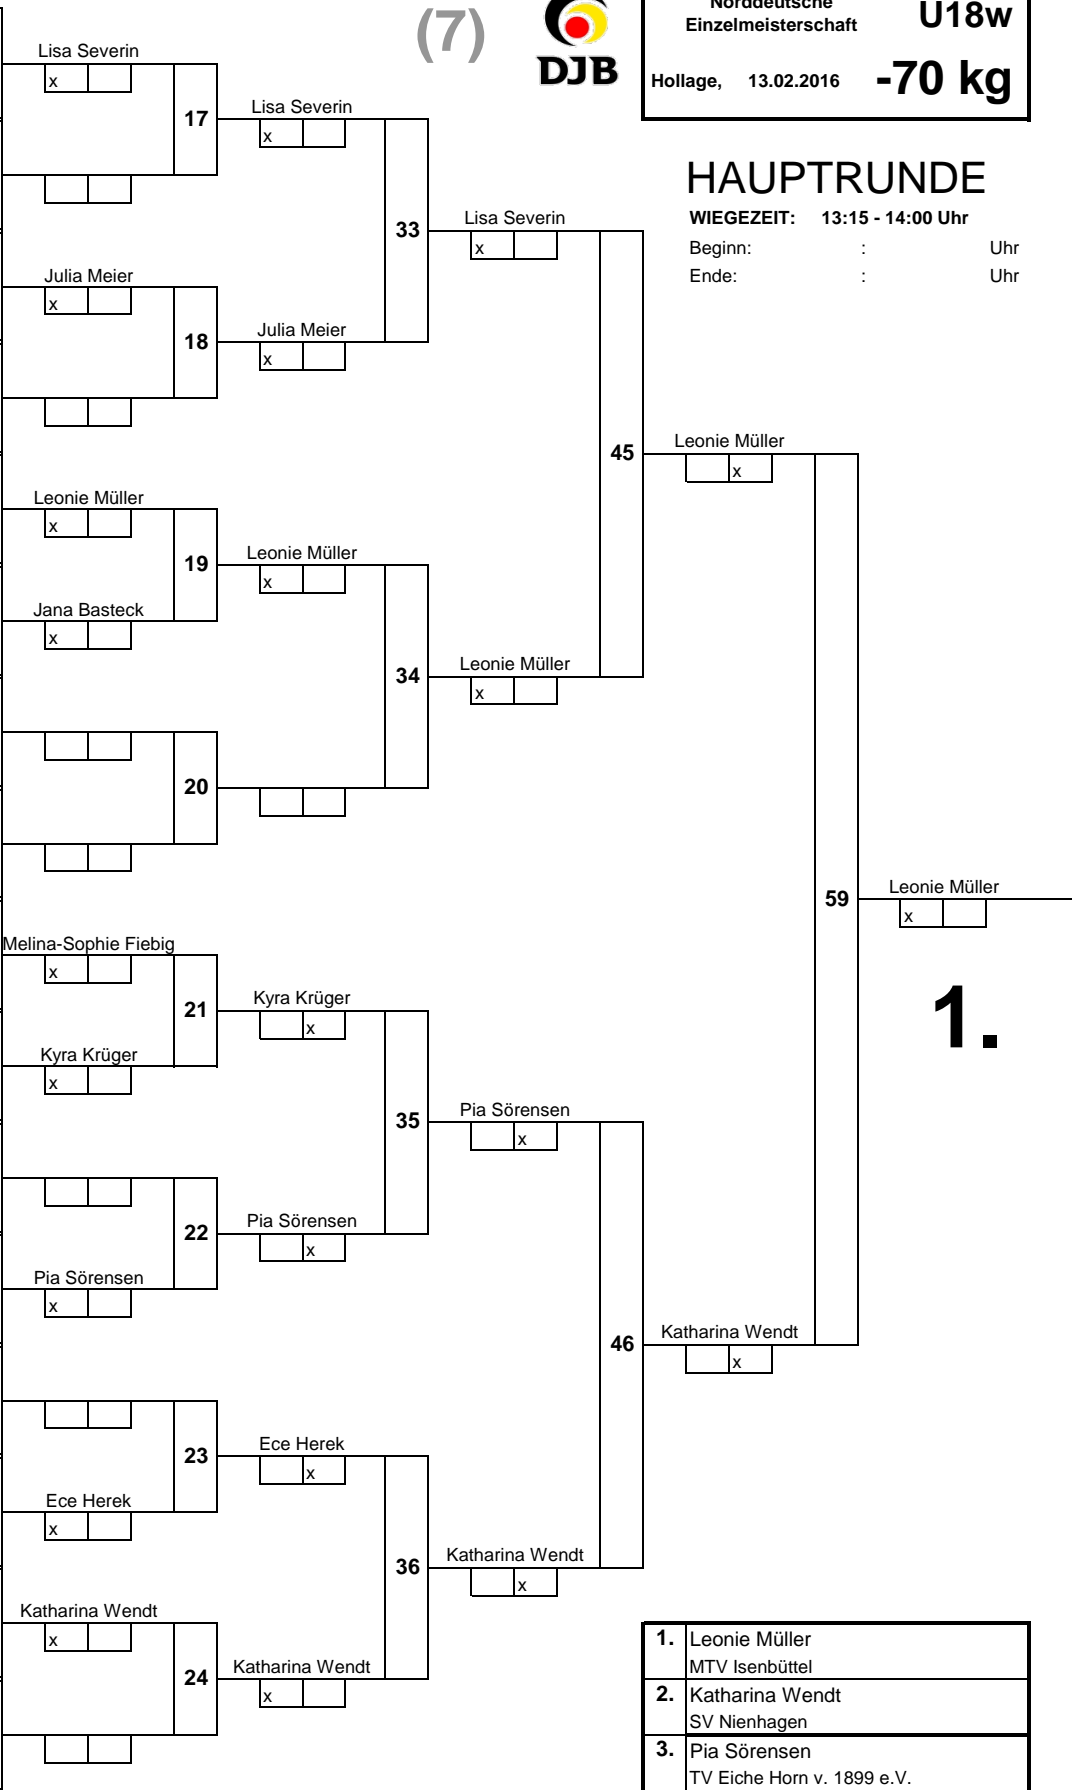

TROSTRUNDE

(7)

Norddeutsche Einzelmeisterschaft	<b>U18w</b>
Hollage, 13.02.2016	<b>-70 kg</b>

1	Lisa Severin TSV Lindewitt	1
17		
9		2
25		
5	Julia Meier TSV-Ohlendorf von 1924 e. V.	3
21		
13		4
29		
3	Leonie Müller MTV Isenbüttel	5
19		
11	Jana Basteck Judo-Gemeinschaft Sachsenwald in	6
27		
7		7
23		
15		8
31		
2	Melina-Sophie Fiebig JC Tsukuri Weißenhäuser Strand e.	9
18		
10	Kyra Krüger TuS Hermannsburg e.V.	10
26		
6		11
22		
14	Pia Sörensen TV Eiche Horn v. 1899 e.V.	12
30		
4		13
20		
12	Ece Herek HT16	14
28		
8	Katharina Wendt SV Nienhagen	15
24		
16		16
32		