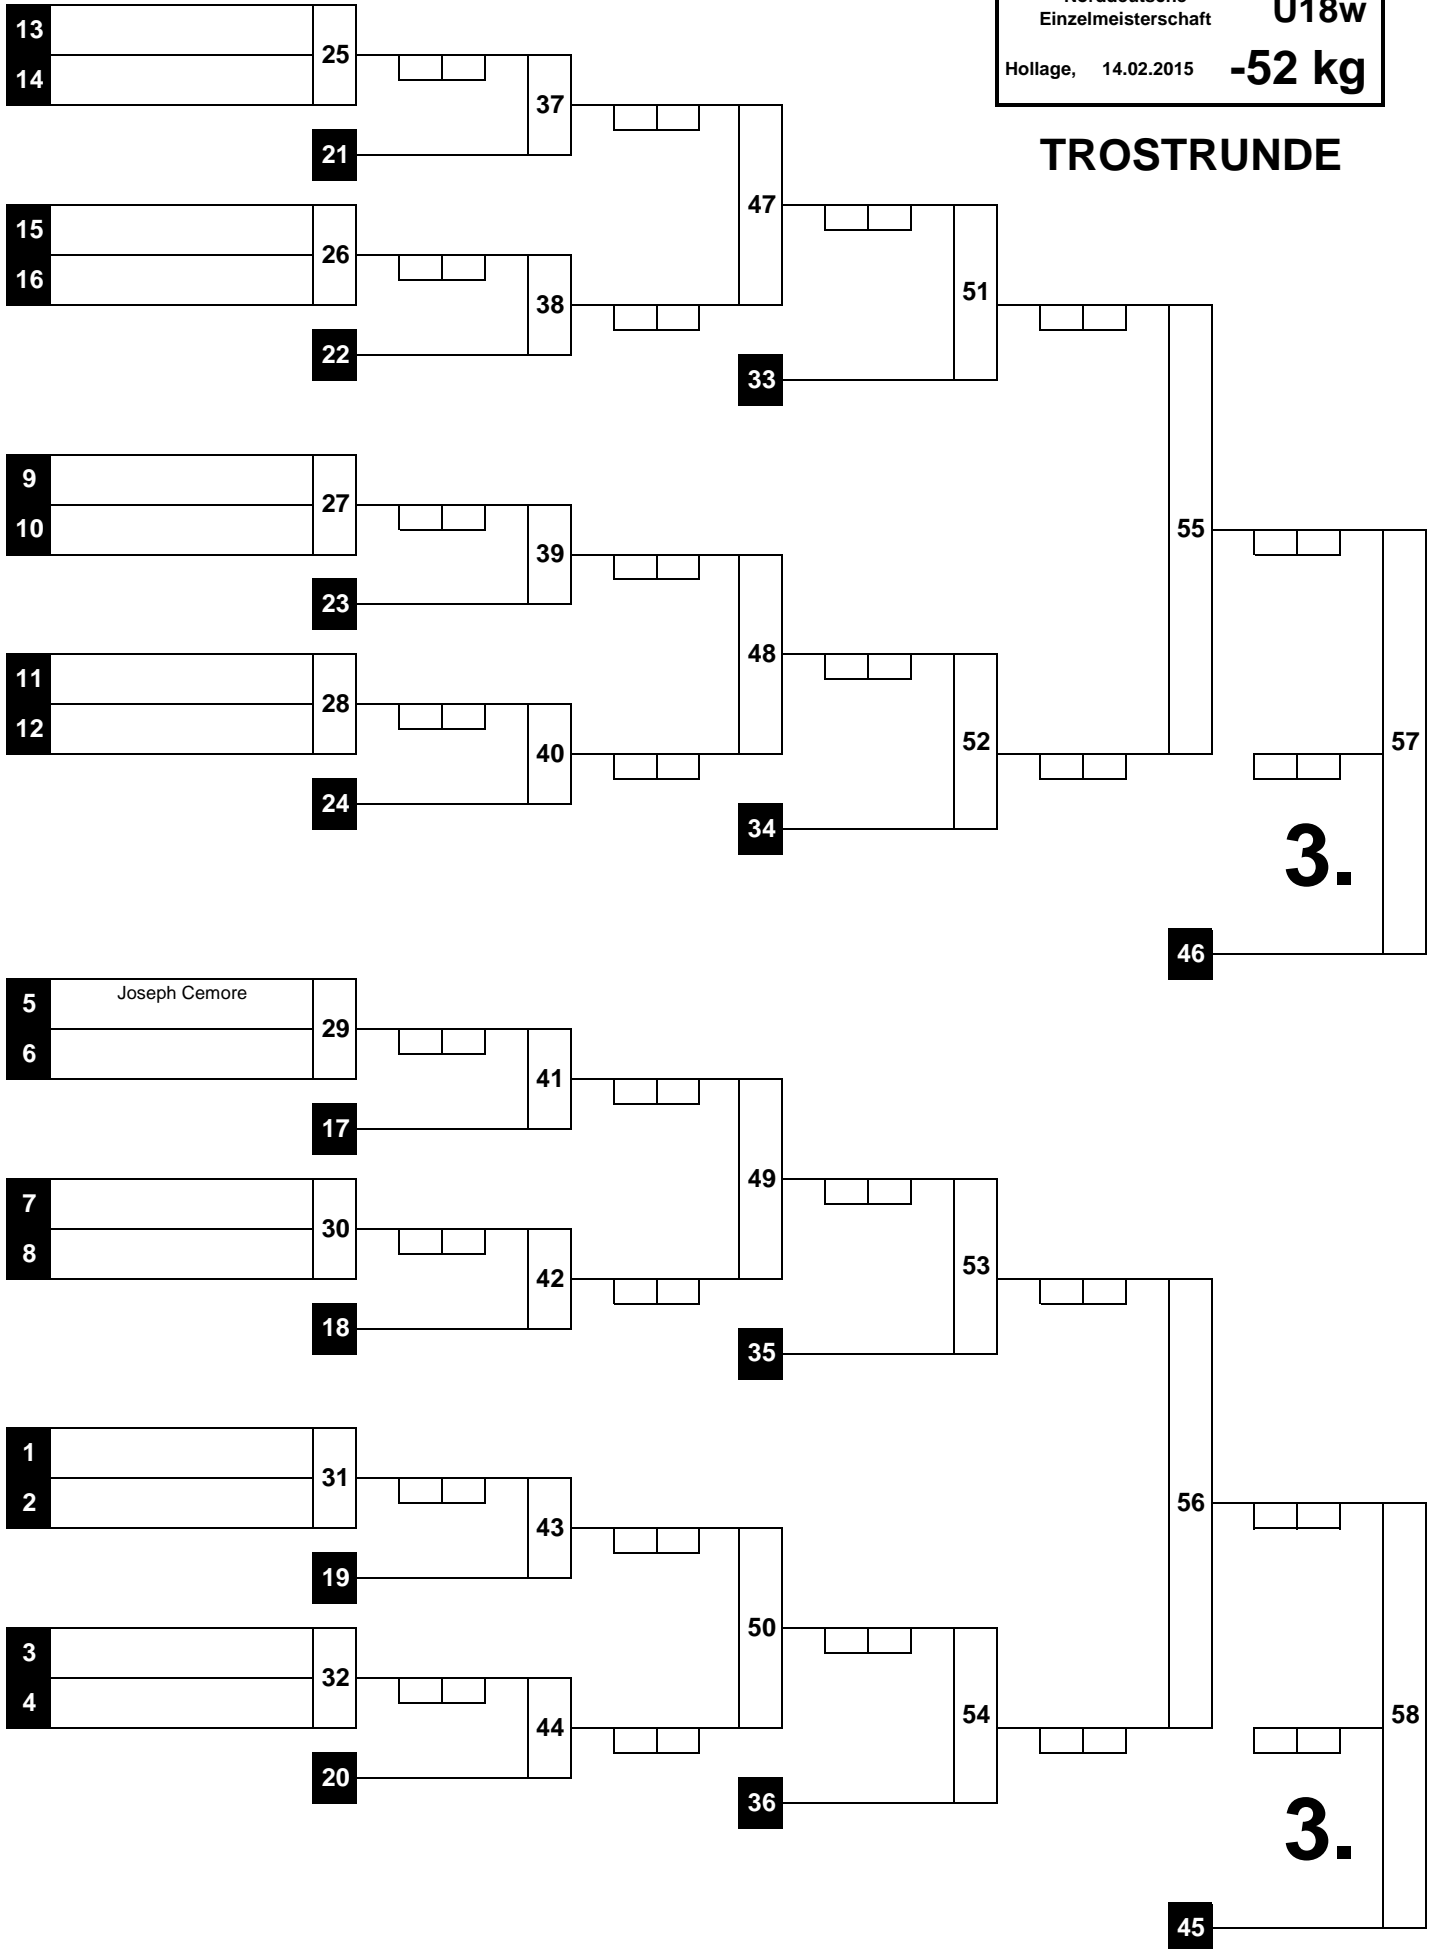

TROSTRUNDE

(5)

Norddeutsche Einzelmeisterschaft	U18w
Hollage, 14.02.2015	-57 kg

HAUPTRUNDE

WIEGEZEIT: 09:30 - 10:15 Uhr

Beginn: : Uhr
Ende: : Uhr

1		1
17		17
9		2
25		2
5	Maike Wittekindt SV Victoria Lauenau	3
21		3
13		4
29		4
3	Klara Skiera VfL Stade	5
19	Wiebke Feldmann Eintracht Hildesheim	5
11	Yasmina Brek TSV Kronshagen	6
27		6
7		7
23		7
15	Esther Beißwenger Bramfelder SV-Hamburg	8
31		8
2		9
18		9
10	Sarah Elena Sachse Judo Crocodiles Osnabrück e.V.	10
26		10
6		11
22		11
14	Fehmke Reichardt Buxtehuder SV von 1862 e.V.	12
30		12
4	Charlene Erkrath Buxtehuder SV von 1862 e.V.	13
20		13
12	Nathalie Mahlke TSV Kronshagen	14
28		14
8	Hannah Deliu Judo-Team Hannover e.V.	15
24		15
16		16
32		16