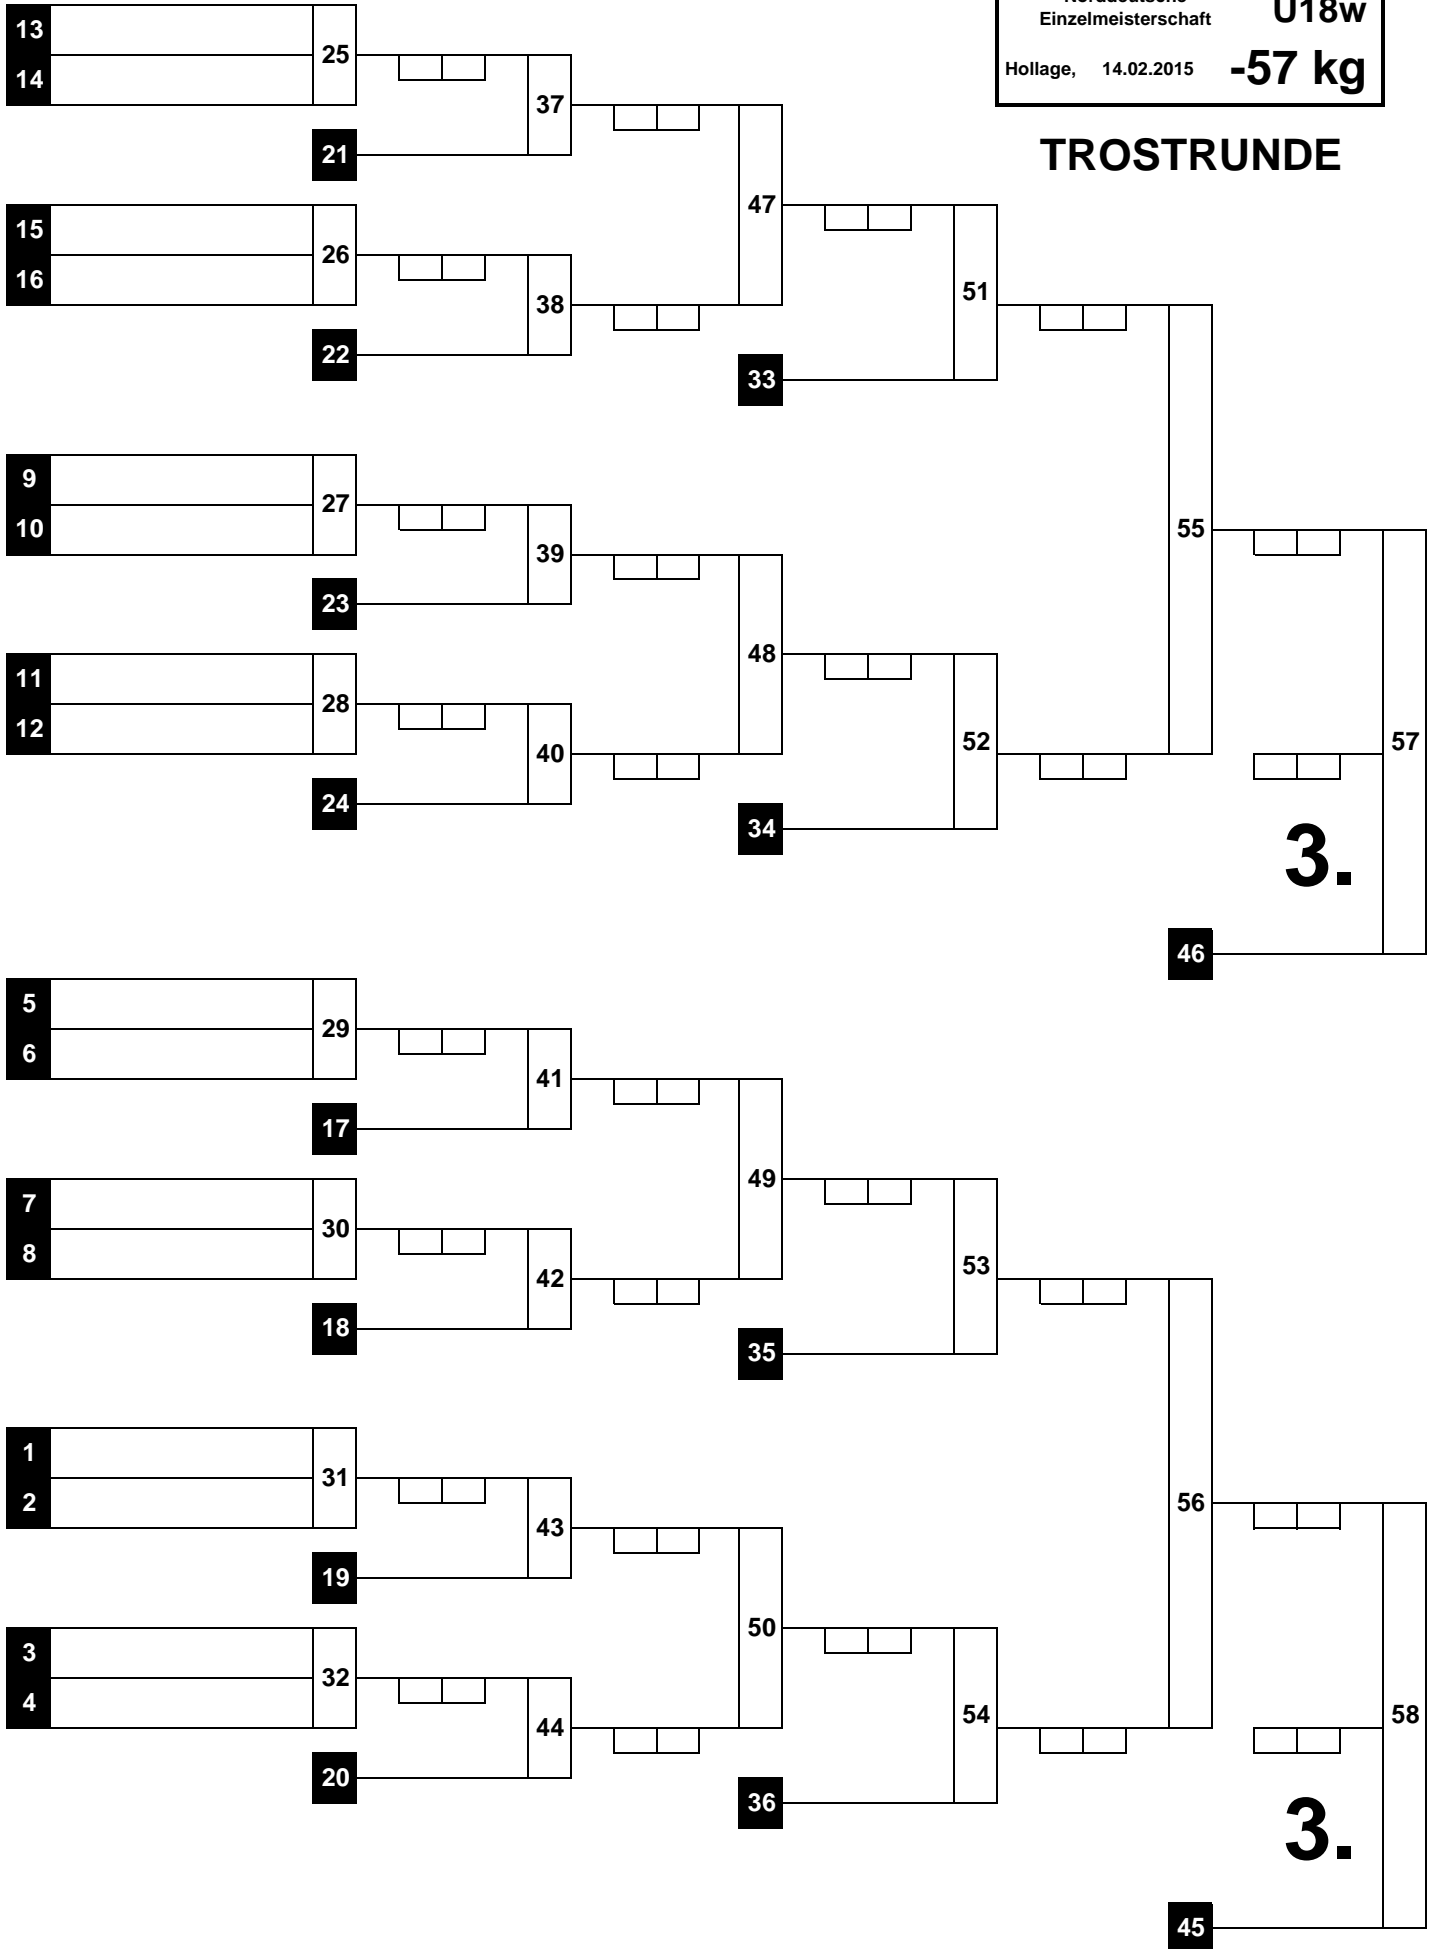

1.	#NV
2.	#NV
3.	#NV
3.	#NV
5.	
5.	
7.	
7.	

TROSTRUNDE

(5)

Norddeutsche Einzelmeisterschaft	U18w
Hollage, 14.02.2015	-57 kg

HAUPTRUNDE

WIEGEZEIT: 09:30 - 10:15 Uhr

Beginn: : Uhr
 Ende: : Uhr

1		1
17		17
9		2
25		2
5	Maike Wittekindt SV Victoria Lauenau	3
21		3
13		4
29		4
3	Klara Skiera VfL Stade	5
19	Wiebke Feldmann Eintracht Hildesheim	5
11	Yasmina Brek TSV Kronshagen	6
27		6
7		7
23		7
15	Esther Beißwenger Bramfelder SV-Hamburg	8
31		8
2		9
18		9
10	Sarah Elena Sachse Judo Crocodiles Osnabrück e.V.	10
26		10
6		11
22		11
14	Fehmke Reichardt Buxtehuder SV von 1862 e.V.	12
30		12
4	Charlene Erkrath Buxtehuder SV von 1862 e.V.	13
20		13
12	Nathalie Mahlke TSV Kronshagen	14
28		14
8	Hannah Deliu Judo-Team Hannover e.V.	15
24		15
16		16
32		16

1.

1.	#NV
2.	#NV
3.	#NV
3.	#NV
5.	
5.	
7.	
7.	

TROSTRUNDE

(6)

Norddeutsche Einzelmeisterschaft **U18w**
 Hollage, 14.02.2015 **-63 kg**

HAUPTRUNDE

WIEGEZEIT: 11:15 - 12:00 Uhr

Beginn: : Uhr
 Ende: : Uhr