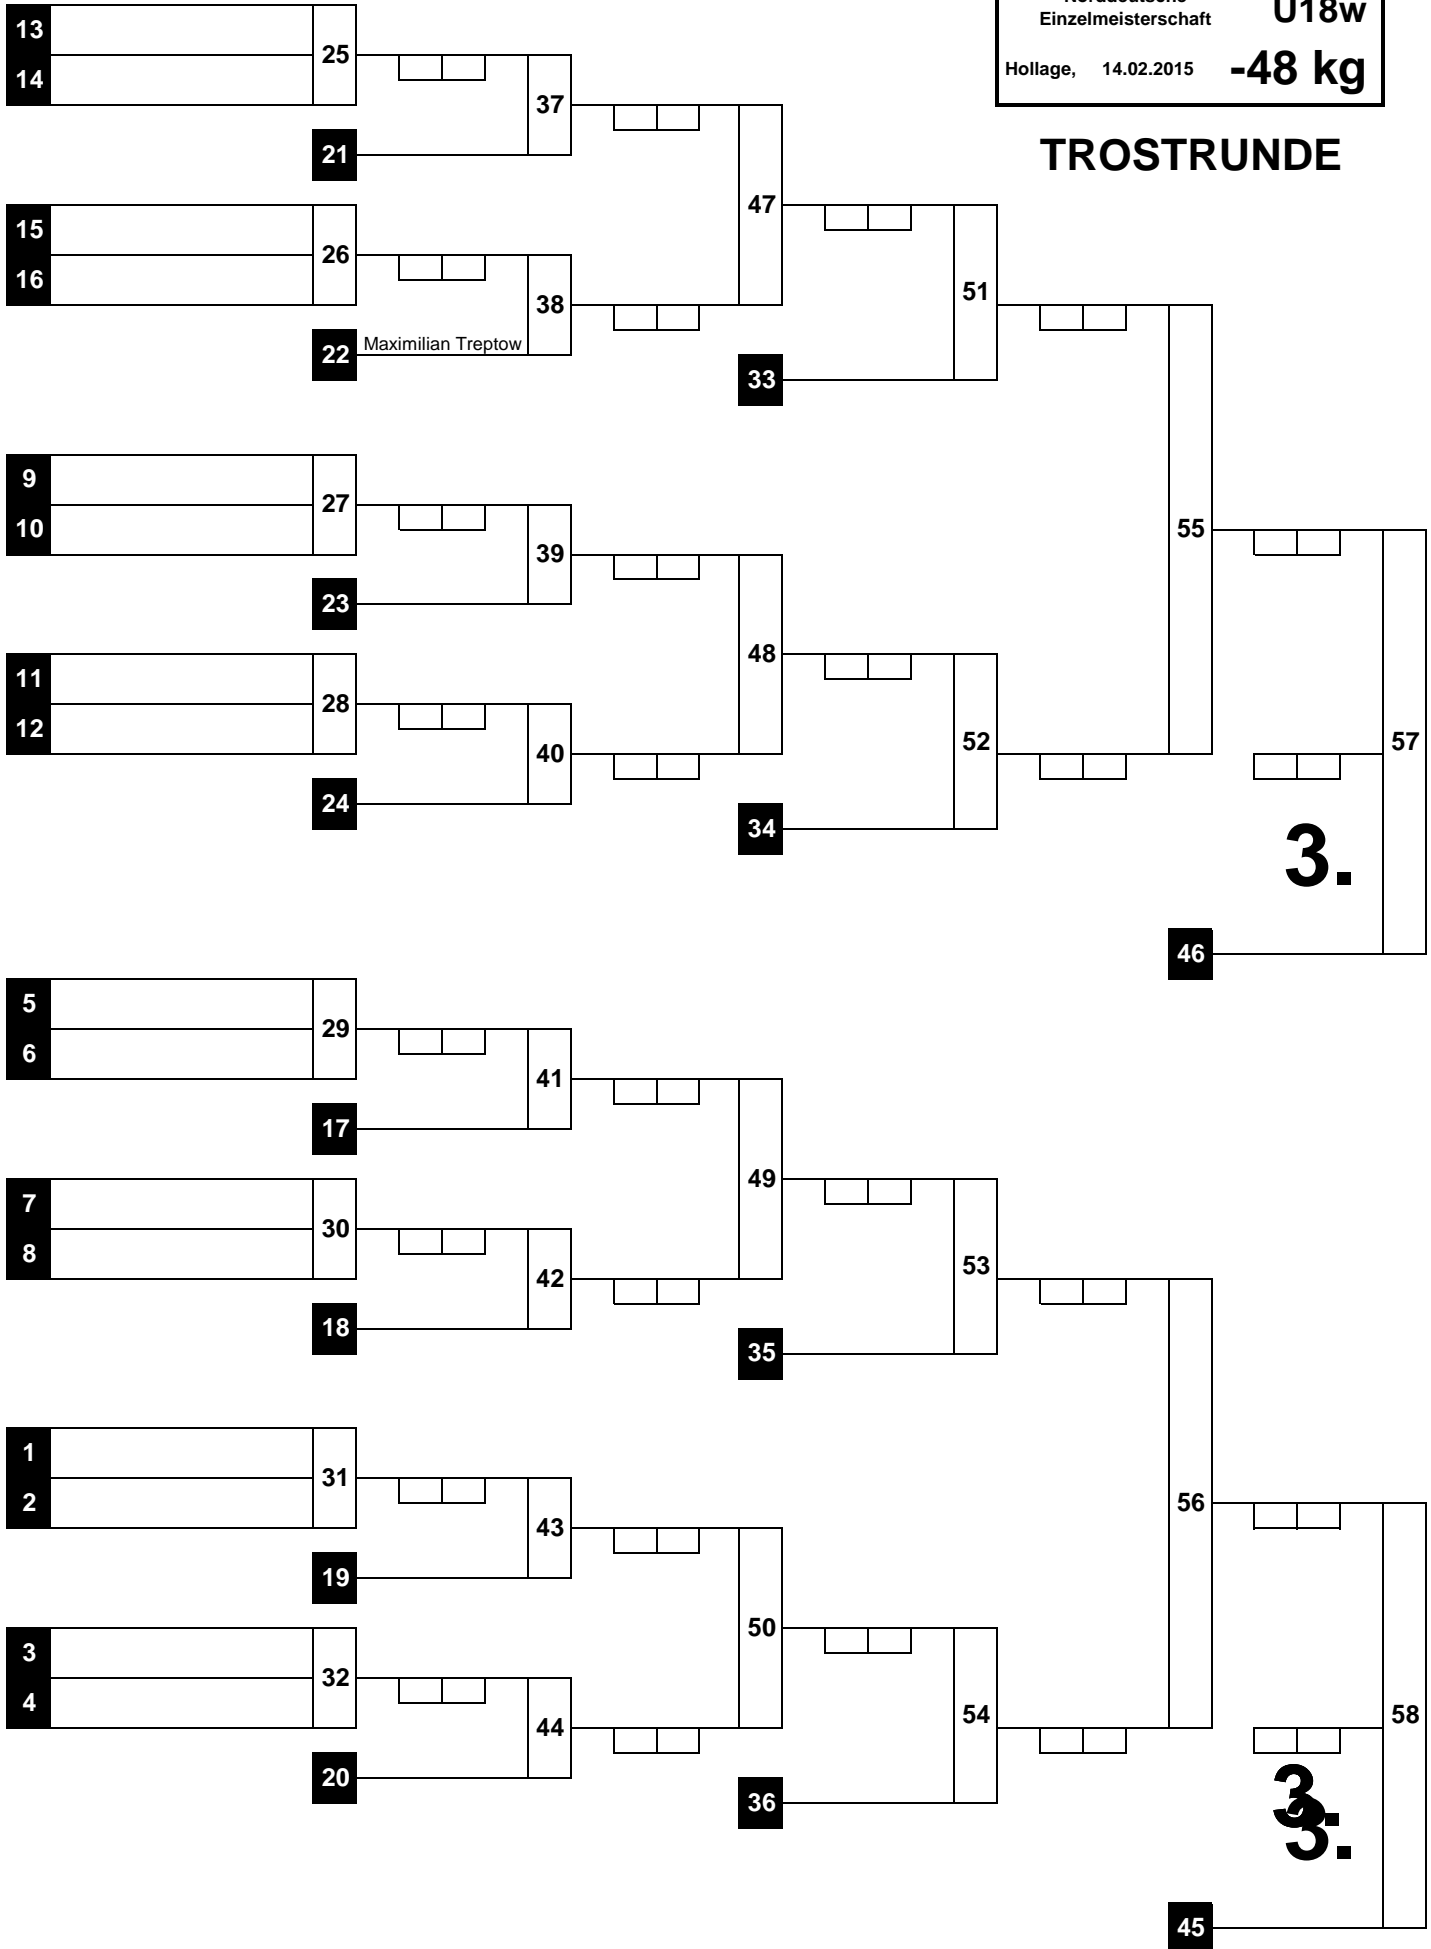

TROSTRUNDE

(4)

Norddeutsche Einzelmeisterschaft

U18w

Hollage, 14.02.2015

-52 kg

HAUPTRUNDE

WIEGEZEIT: 09:30 - 10:15 Uhr

Beginn: : Uhr

Ende: : Uhr

1	Rieke Meyer VfL Germania Leer	1
17		
9	Susanne Pahl Polizei-Sportverein Eutin von 1956 e.V.	2
25		
5	Alexia Gaus TV Eiche Horn v. 1899 e.V.	3
21		
13	Maria Lafrenz Bramfelder SV-Hamburg	4
29		
3		
19		
11	Marina Callsen TuS Appen	6
27		
7	Lorraine Lesch Braunschweiger Judo Club e.V.	7
23		
15	Synthia Kollar Judo Klub Kiel	8
31		
2	Daisy Reis MTV 1862 e.V. Vorsfelde	9
18		
10		
26		
6		
22		
14	Ruth Ickes BUDOKAN Lübeck e.V.	12
30		
4	Finja Wolff Kuzushi Bad Schwartau	13
20		
12	Lea-Maria Thömen Eimsbütteler Turnverband e.V.	14
28		
8	Anna Zirkelbach TV Eiche Horn v. 1899 e.V.	15
24		
16	Mareike Köhler Judo-Club Emden e.V.	16
32	Regina Garmatter TuS Hermannsburg e.V.