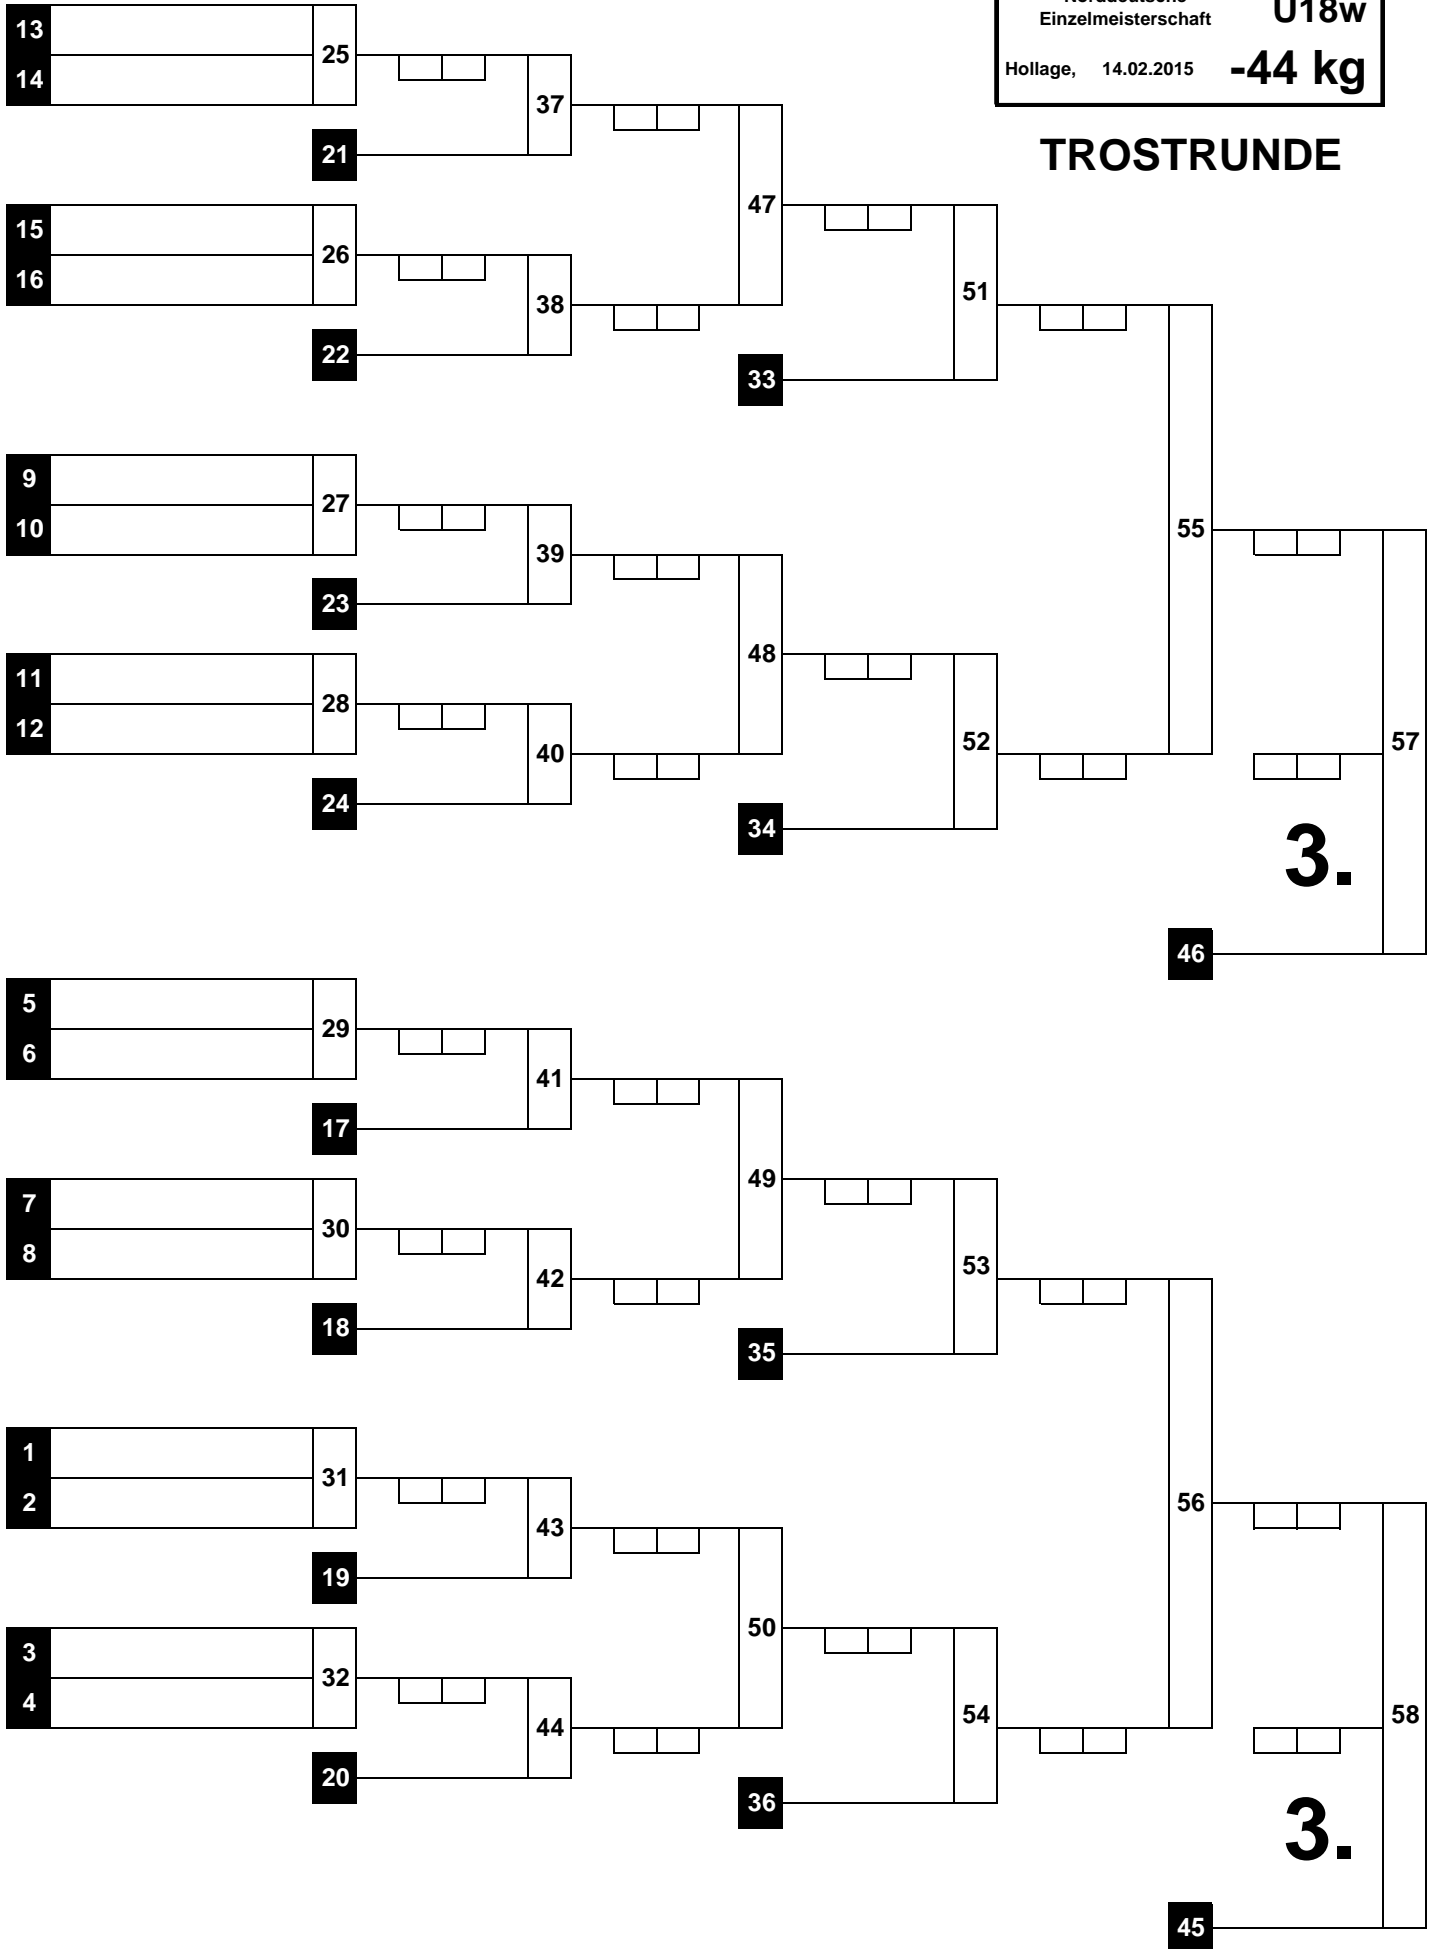

HAUPTRUNDE

WIEGEZEIT: 09:30 - 10:15 Uhr

Beginn: : Uhr
 Ende: : Uhr

1.	#NV
2.	#NV
3.	#NV
3.	#NV
5.	
5.	
7.	
7.	

TROSTRUNDE

(3)

Norddeutsche Einzelmeisterschaft	U18w
Hollage, 14.02.2015	-48 kg

HAUPTRUNDE