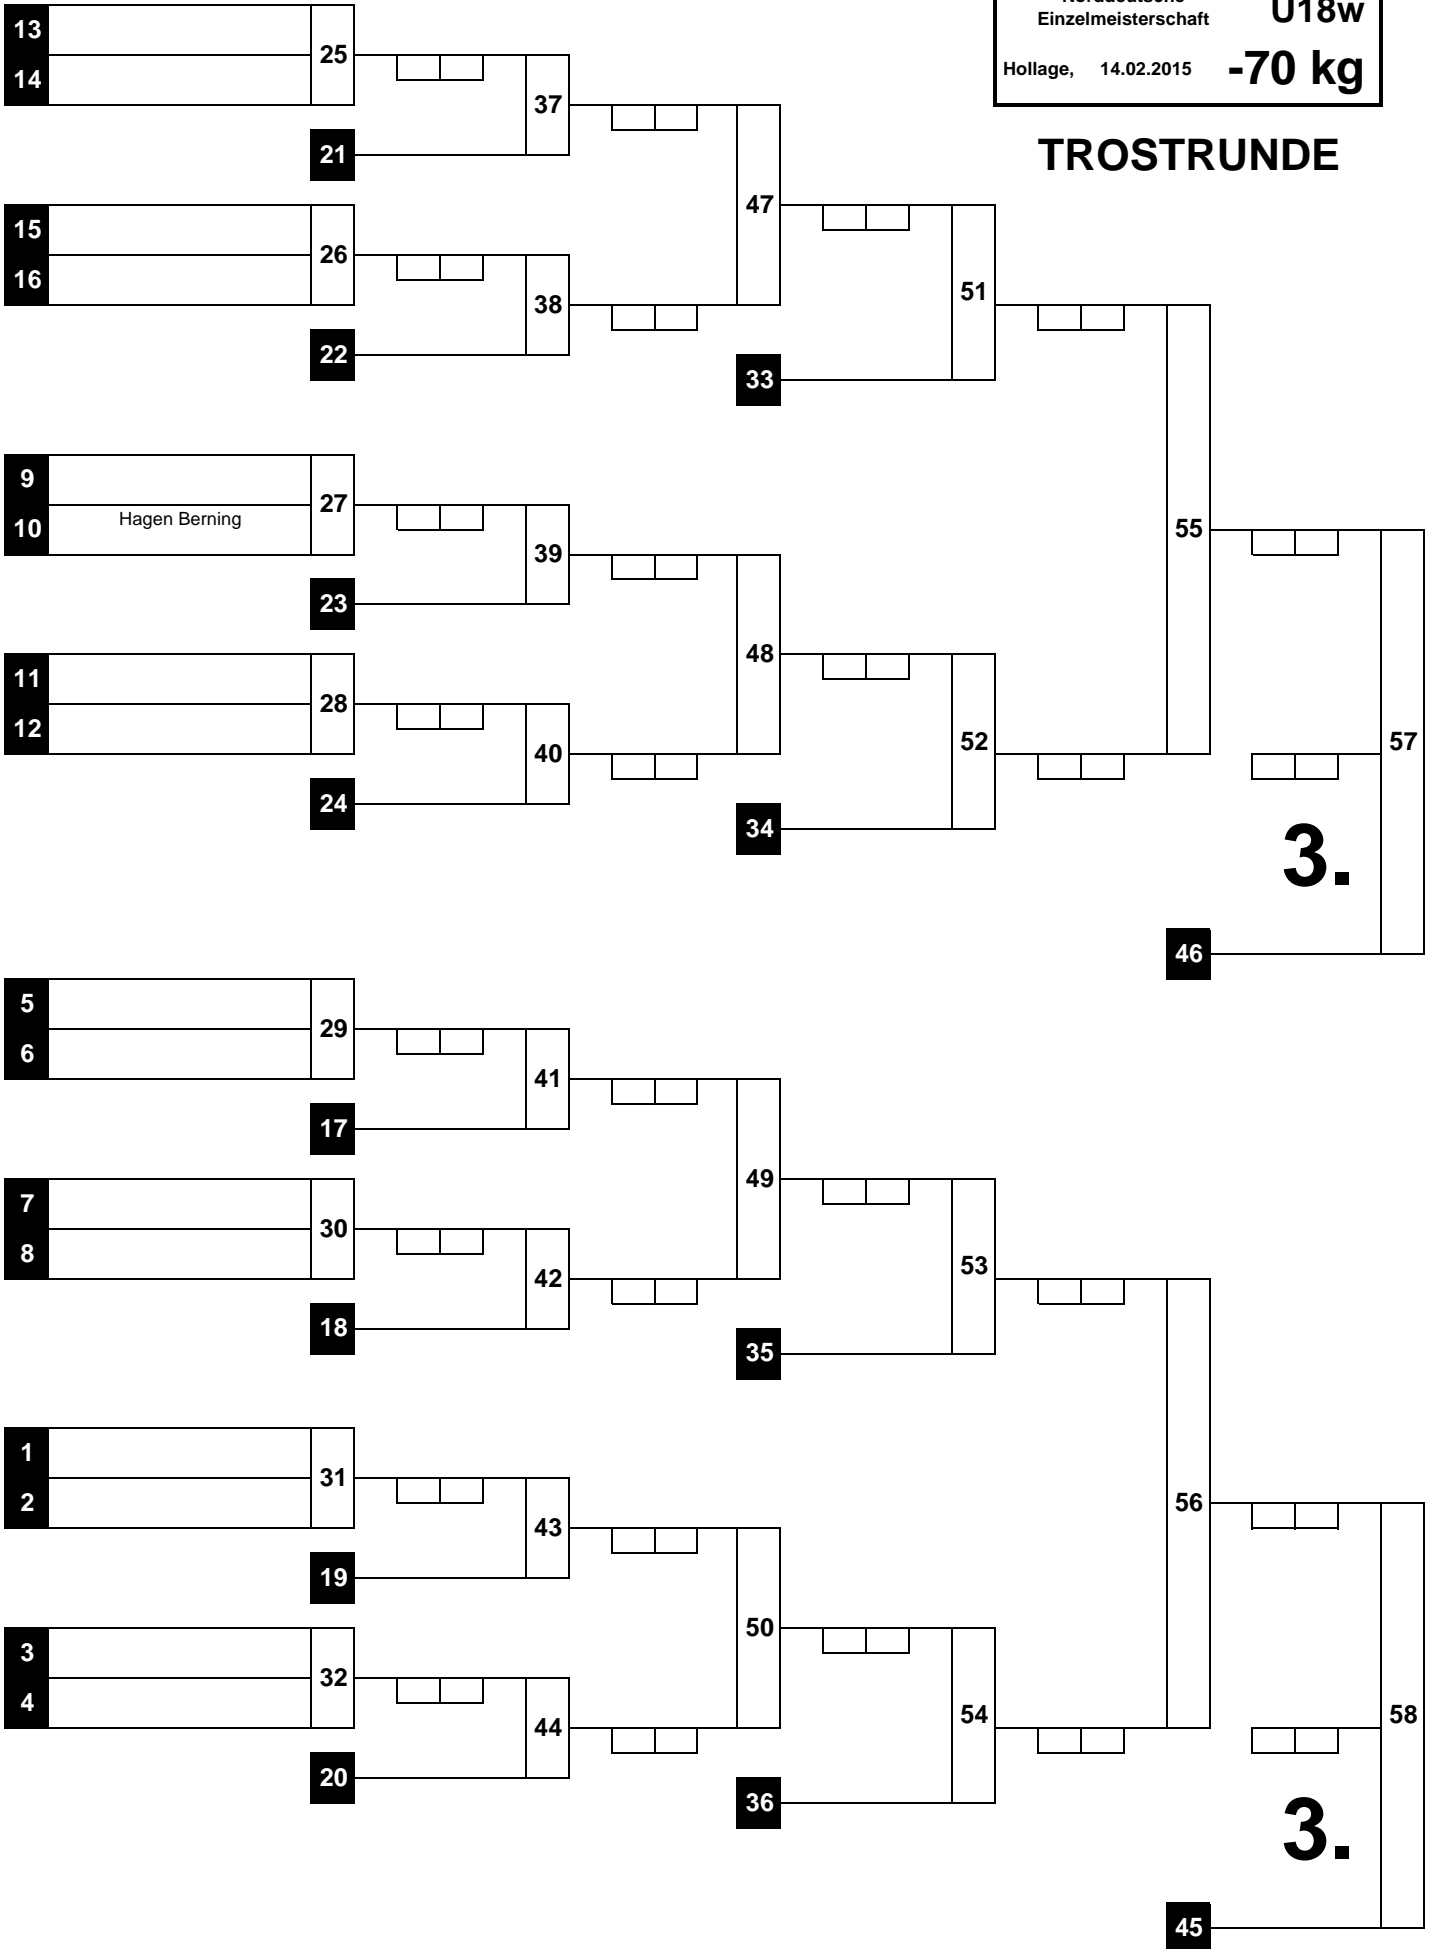

TROSTRUNDE

(8)

Norddeutsche Einzelmeisterschaft	U18w
Hollage, 14.02.2015	-78 kg

1	Alina Goedelt TV Schwanewede von 1903 e.V.	1
17		
9		2
25		
5		3
21		
13	Elke-Marie Geerdes TUS Jork	4
29		
3		5
19		
11	Marie Kersting Judo-Crocodiles-Hildesheim	6
27		
7		7
23		
15		8
31		
2	Ewgenija Krasnaja S.C. Panthera e.V.	9
18		
10		10
26		
6	Raja Weidig Judo Club Aurich e.V.	11
22		
14		12
30		
4		13
20		
12	Melissa Marie Schwanke Braunschweiger Judo Club e.V.	14
28		
8		15
24		
16		16
32