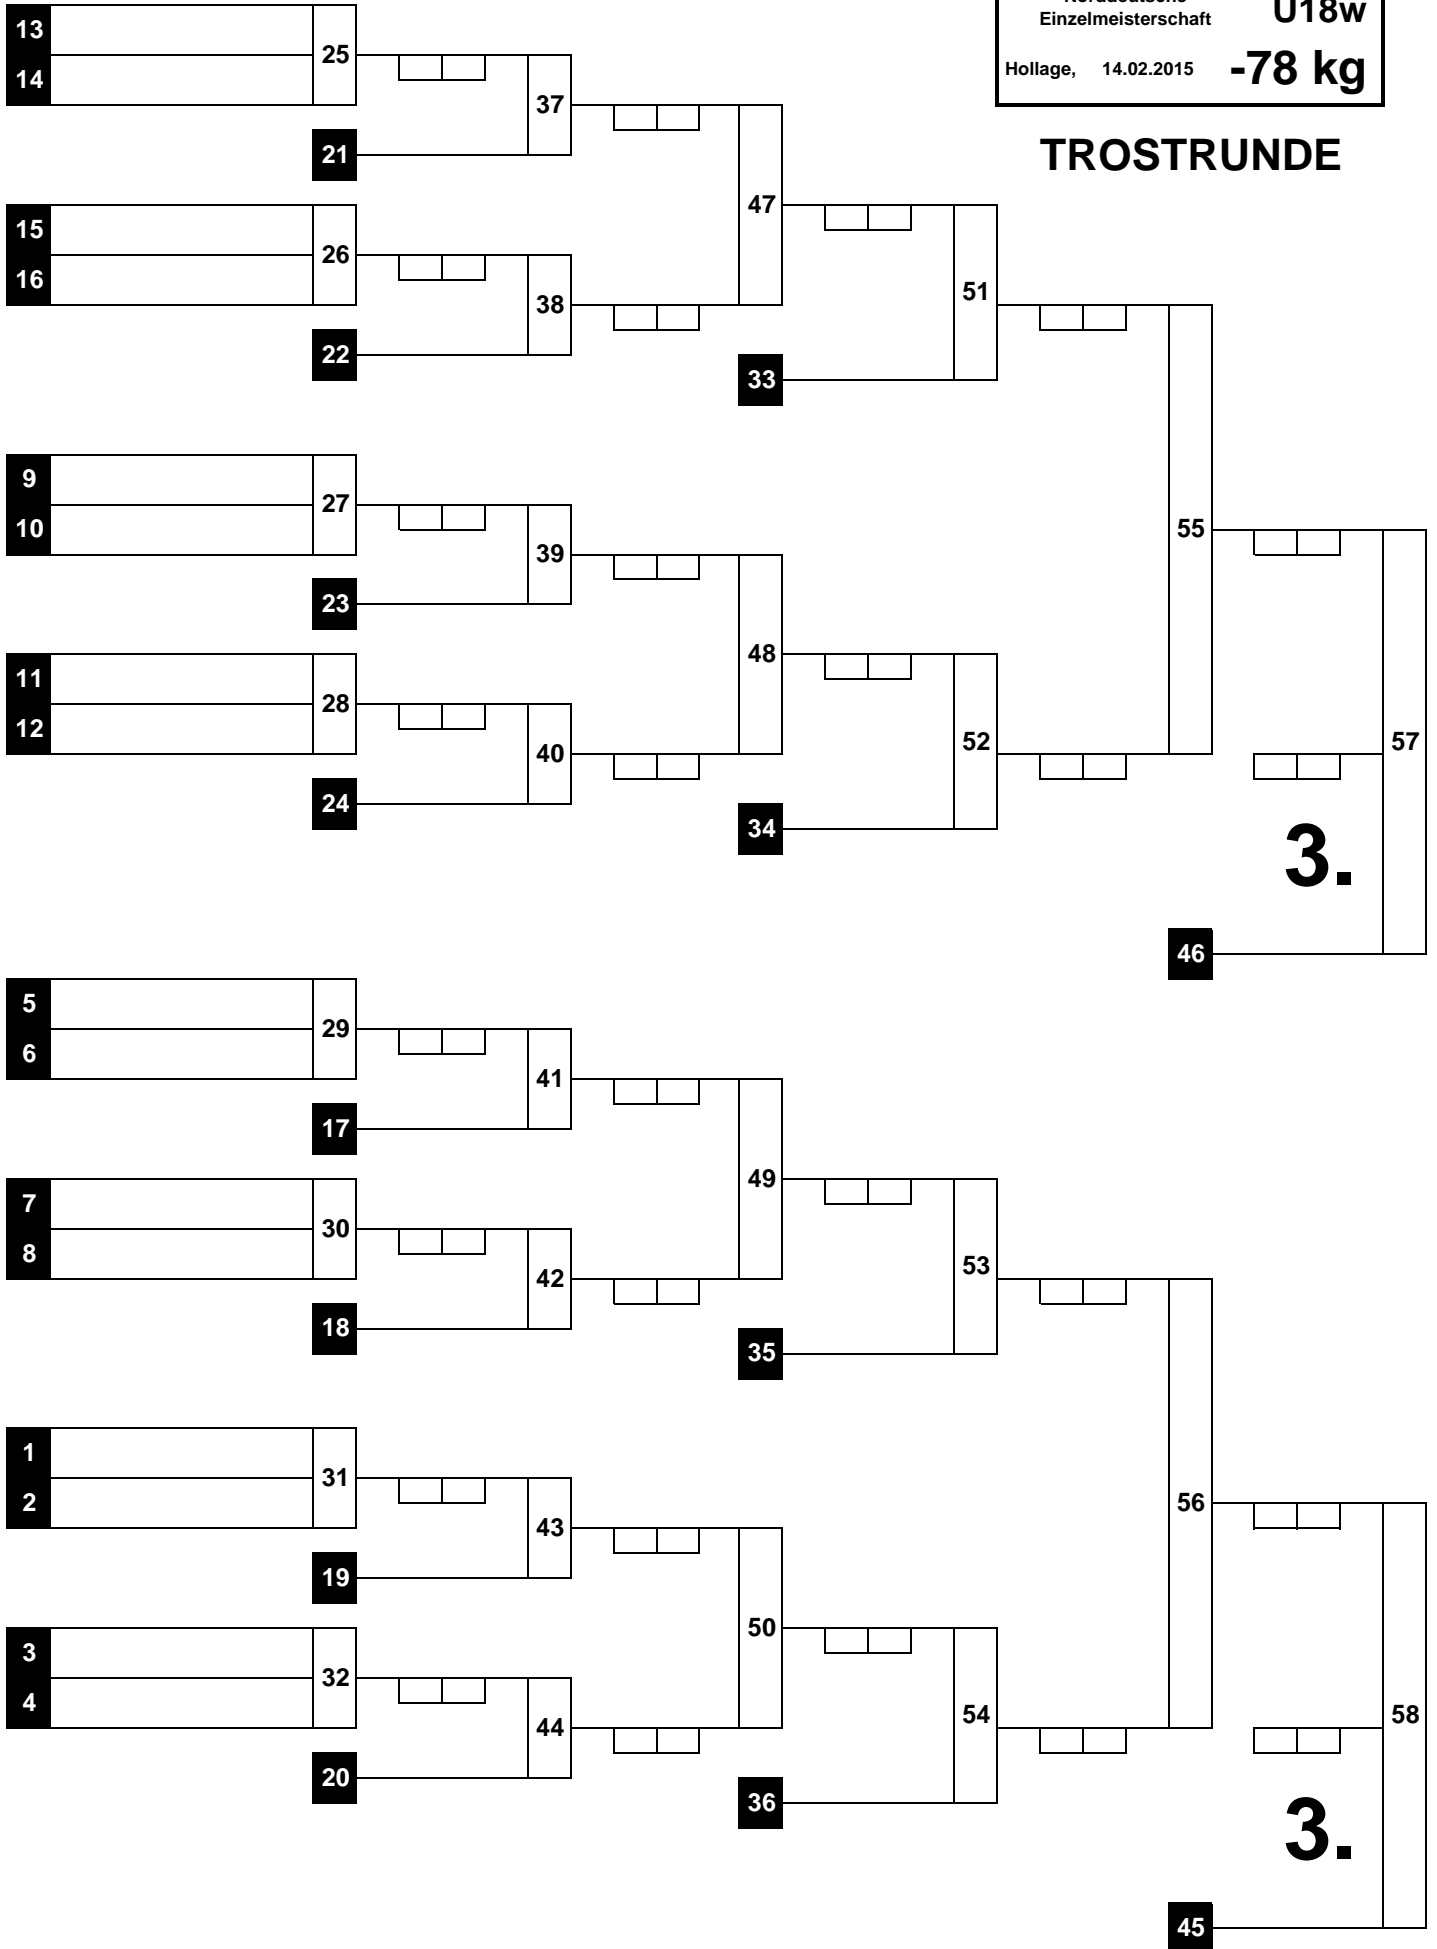

TROSTRUNDE

1	Renée Lucht HT16	1	17
17			
9		2	17
25			
5		3	18
21			
13		4	18
29			
3		5	19
19			
11	Hanna Rollwage Judo in Holle	6	19
27			
7		7	20
23			
15		8	20
31			
2		9	21
18			
10		10	21
26			
6		11	22
22			
14	Laura Augustin ETSV Weiche	12	22
30			
4		13	23
20			
12	Bibiana Brandt Bürgerfelder Turnerbund (BTB)	14	23
28			
8		15	24
24			
16		16	24
32			

(9)

Norddeutsche Einzelmeisterschaft	U18w
Hollage, 14.02.2015	+78 kg

HAUPTRUNDE

WIEGEZEIT: 11:15 - 12:00 Uhr

Beginn: : Uhr
Ende: : Uhr