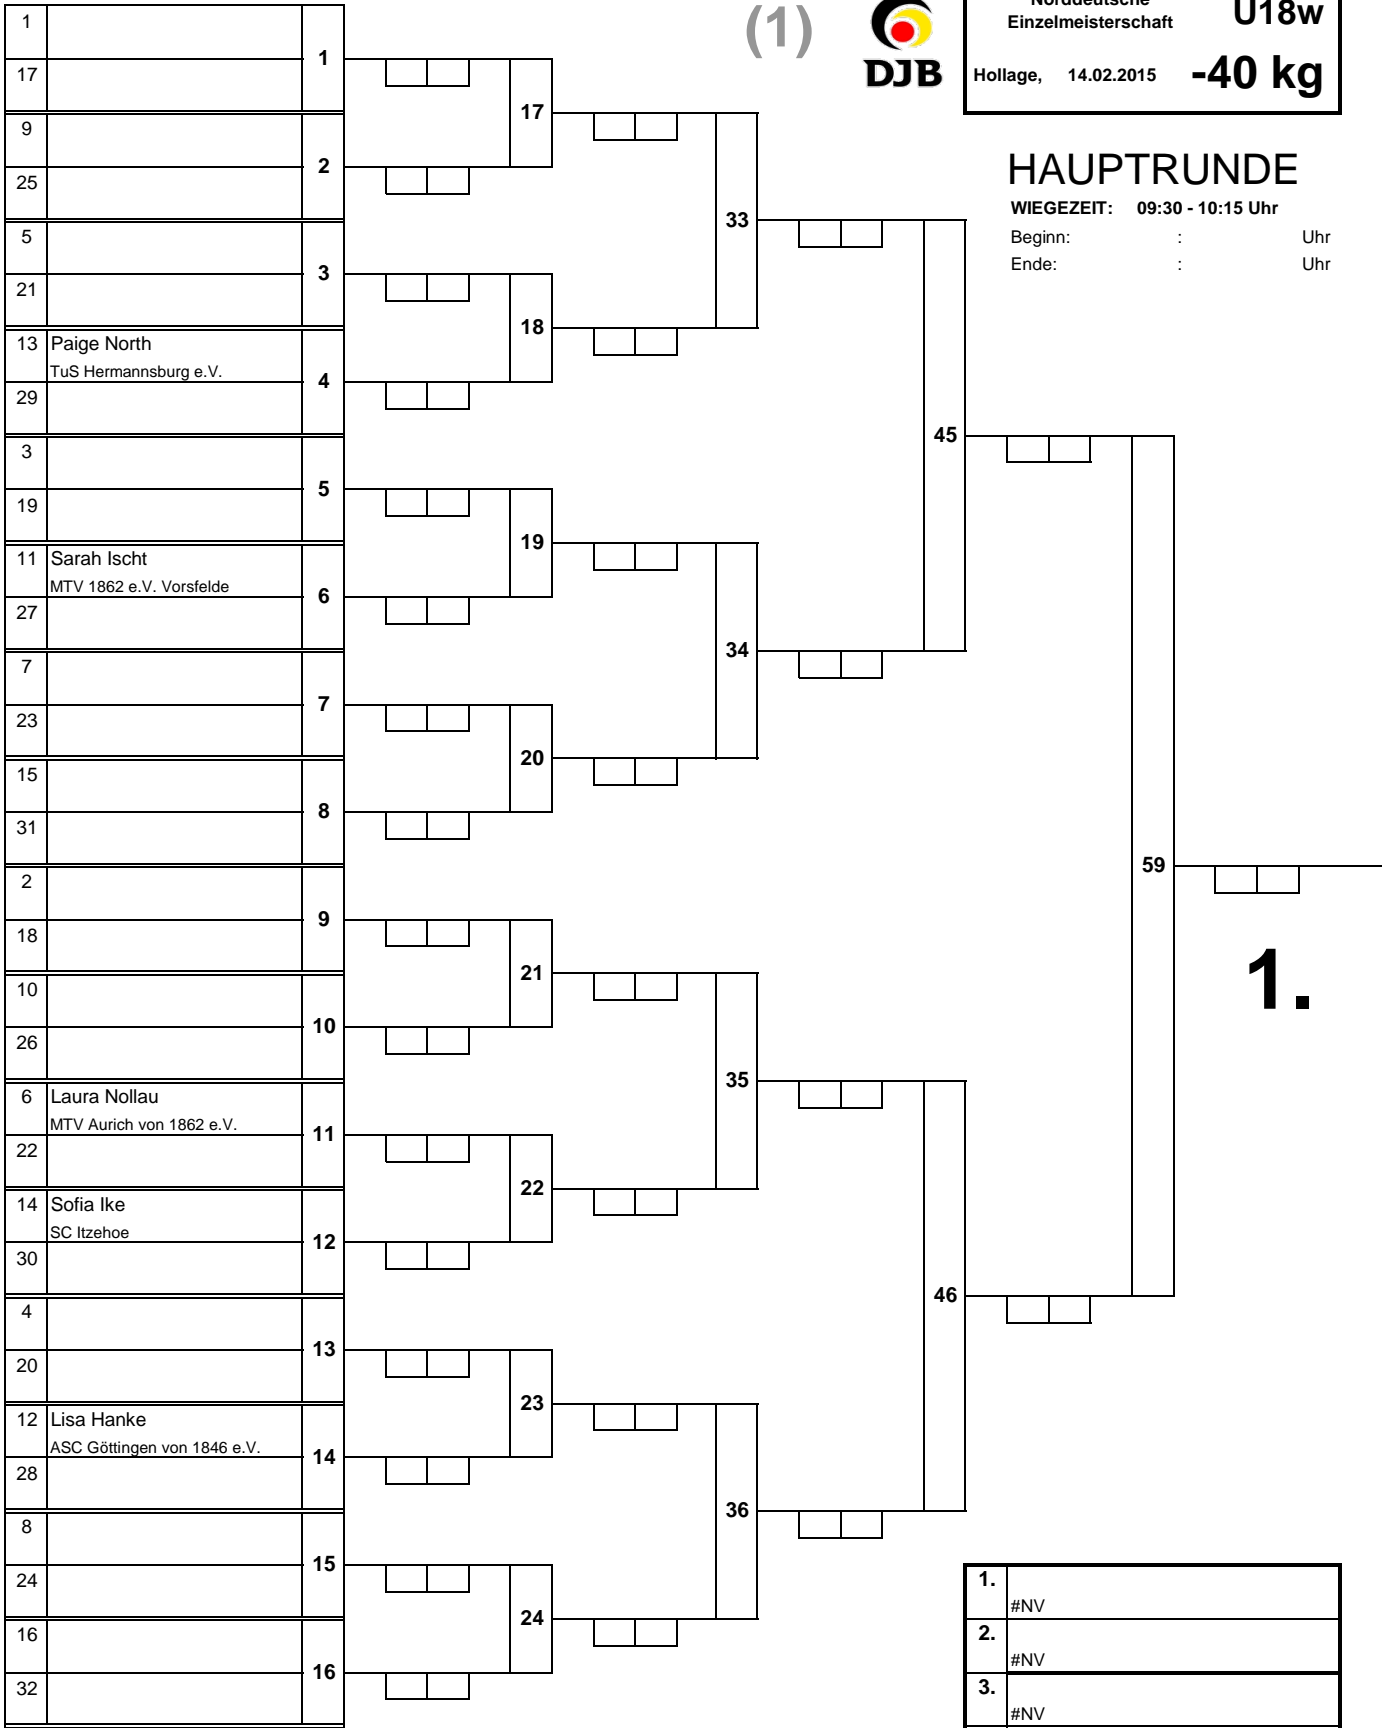

(1)

Norddeutsche Einzelmeisterschaft **U18w**
 Hollage, 14.02.2015 **-40 kg**

HAUPTRUNDE

WIEGEZEIT: 09:30 - 10:15 Uhr

Beginn: : Uhr
 Ende: : Uhr

1.	#NV
2.	#NV
3.	#NV
3.	#NV
5.	
5.	
7.	
7.	

TROSTRUNDE

(2)