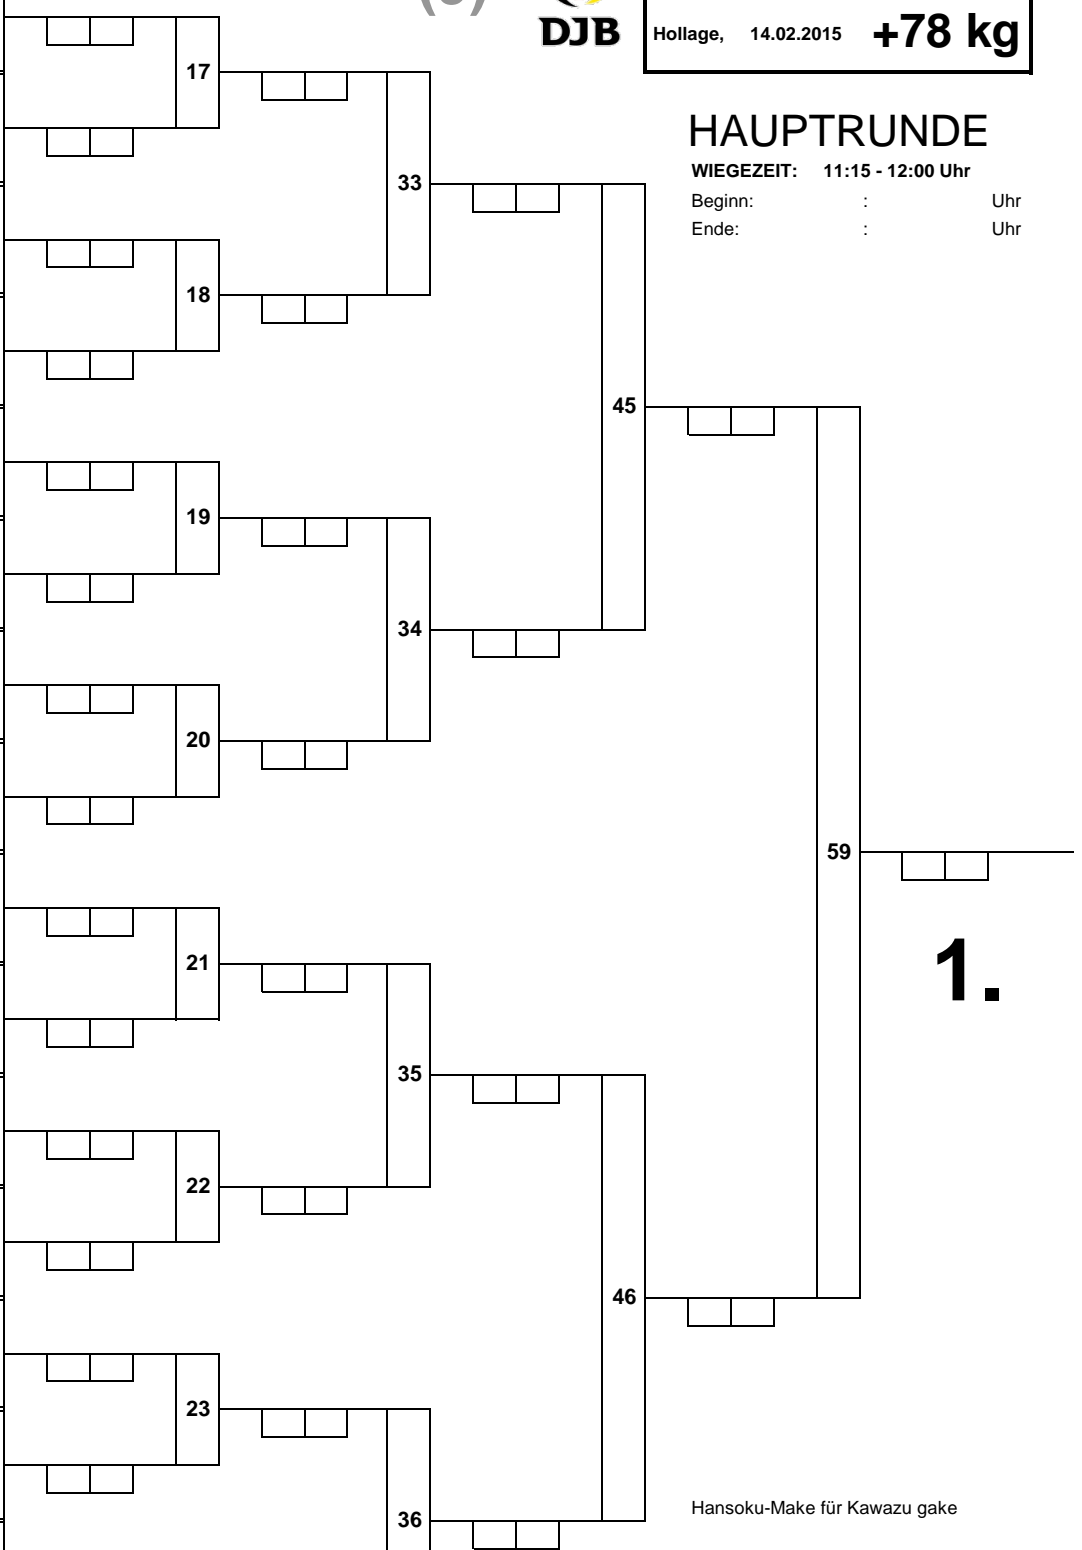

1.

1.	#NV
2.	#NV
3.	#NV
3.	#NV
5.	
5.	
7.	
7.	

TROSTRUNDE

(6)

Norddeutsche Einzelmeisterschaft **U18w**
 Hollage, 14.02.2015 **-63 kg**

HAUPTRUNDE

WIEGEZEIT: 11:15 - 12:00 Uhr

Beginn: : Uhr
 Ende: : Uhr

1.	#NV
2.	#NV
3.	#NV
3.	#NV
5.	
5.	
7.	
7.	

TROSTRUNDE

(7)

Norddeutsche Einzelmeisterschaft

U18w

Hollage, 14.02.2015

-70 kg

HAUPTRUNDE

(9)

Norddeutsche Einzelmeisterschaft	U18w
Hollage, 14.02.2015	+78 kg

HAUPTRUNDE

WIEGEZEIT: 11:15 - 12:00 Uhr

Beginn: : Uhr
Ende: : Uhr

1.

Hansoku-Make für Kawazu gake

1.	#NV
2.	#NV
3.	#NV
3.	#NV
5.	
5.	
7.	
7.	