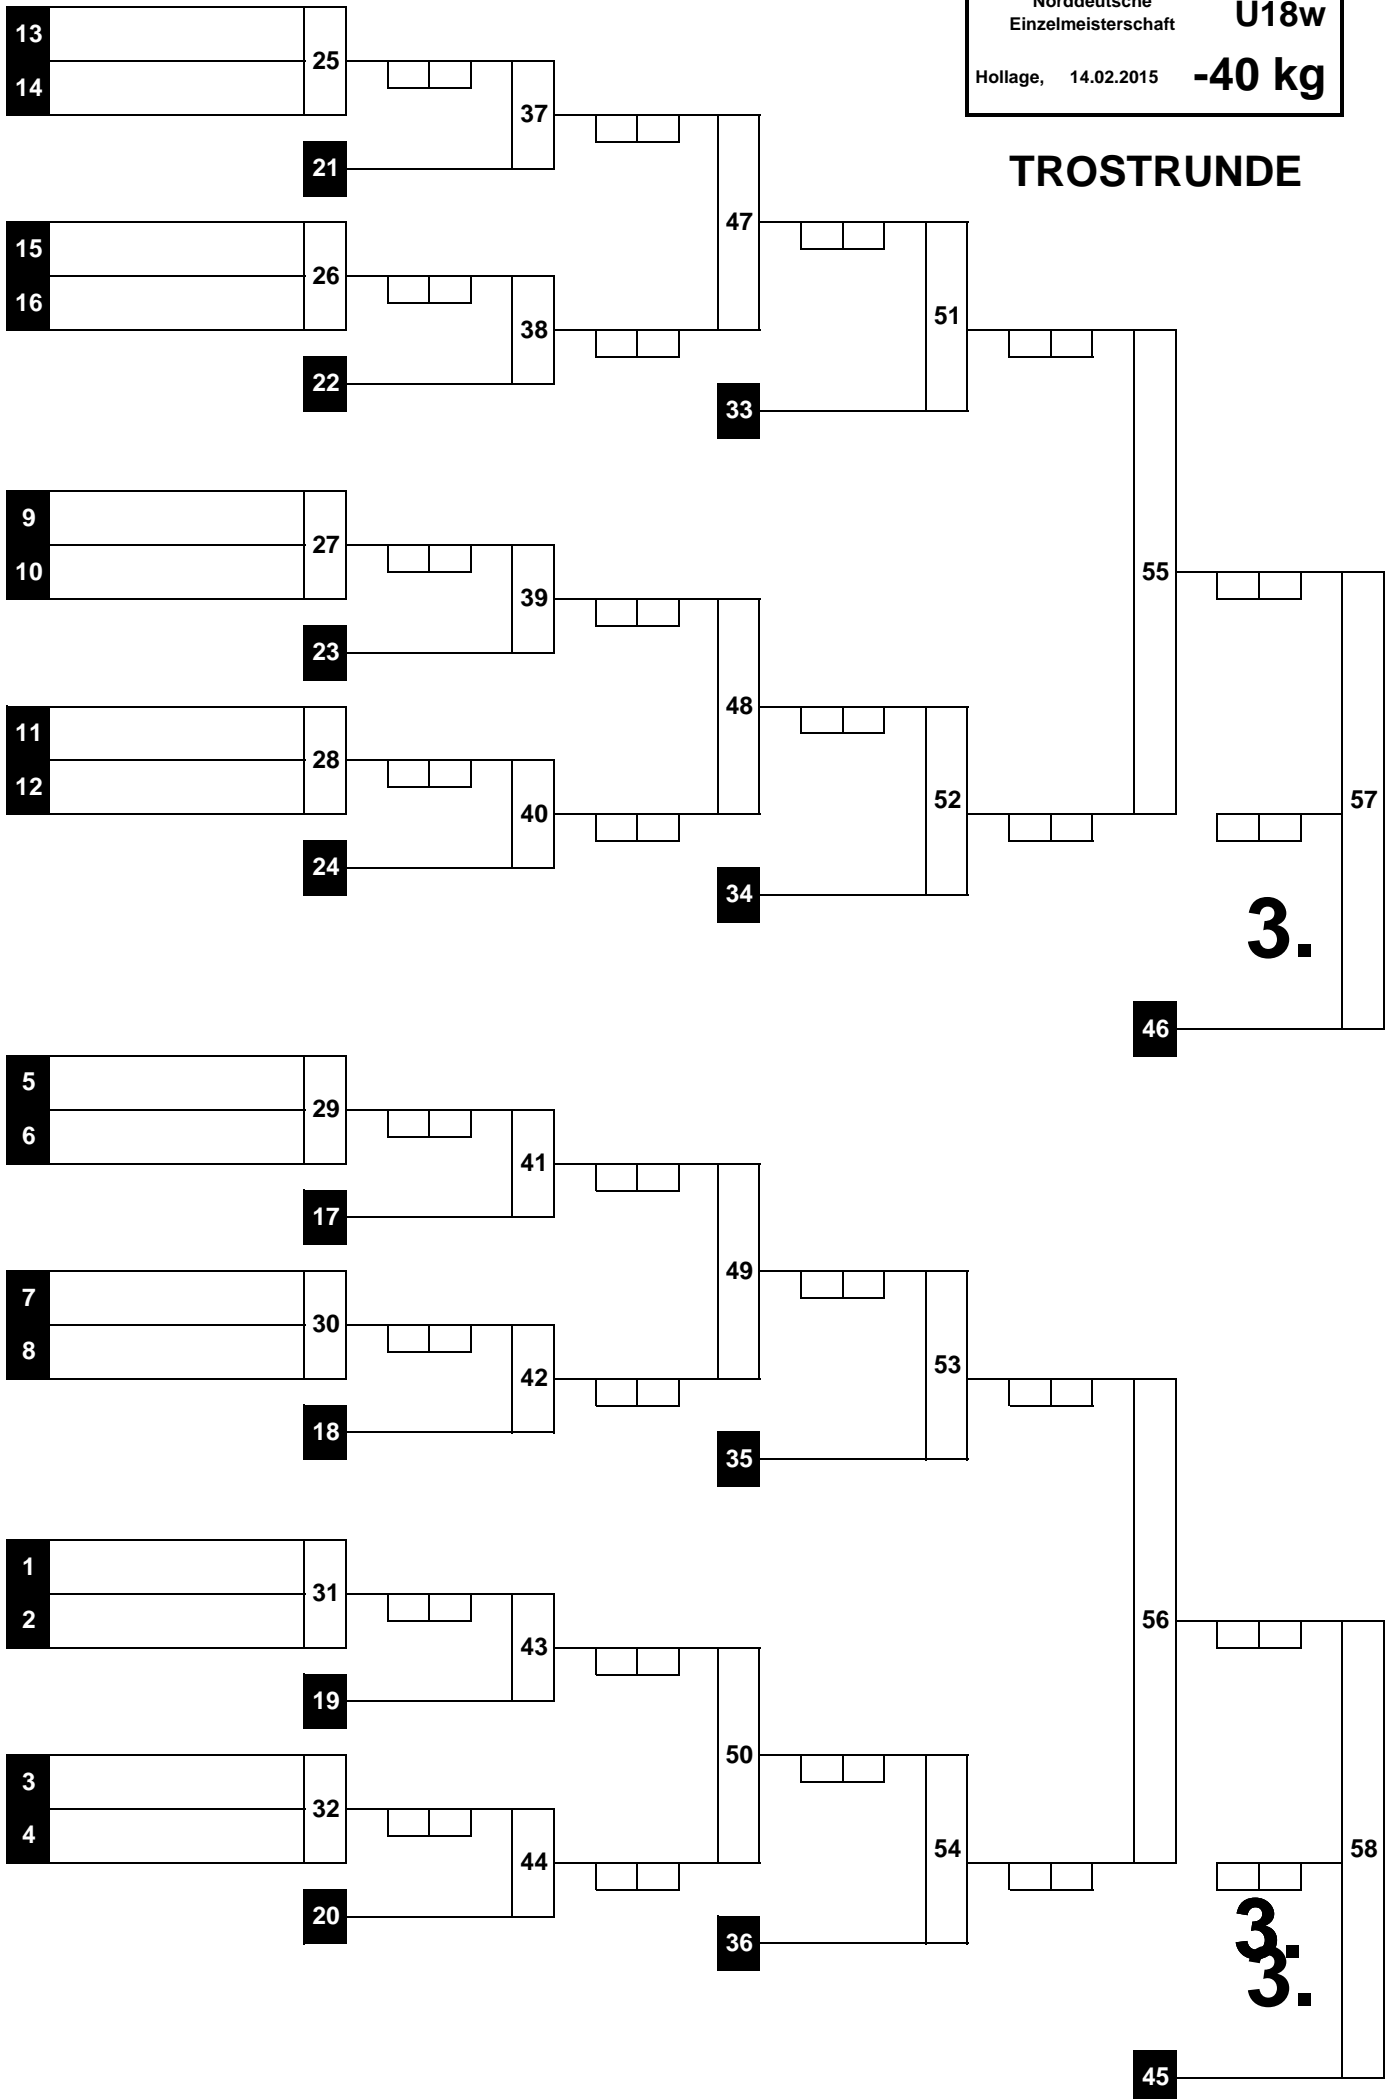

(1)

Norddeutsche Einzelmeisterschaft **U18w**
 Hollage, 14.02.2015 **-40 kg**

HAUPTRUNDE

WIEGEZEIT: 09:30 - 10:15 Uhr

Beginn: : Uhr
 Ende: : Uhr

1.	#NV
2.	#NV
3.	#NV
3.	#NV
5.	
5.	
7.	
7.	

TROSTRUNDE

(2)