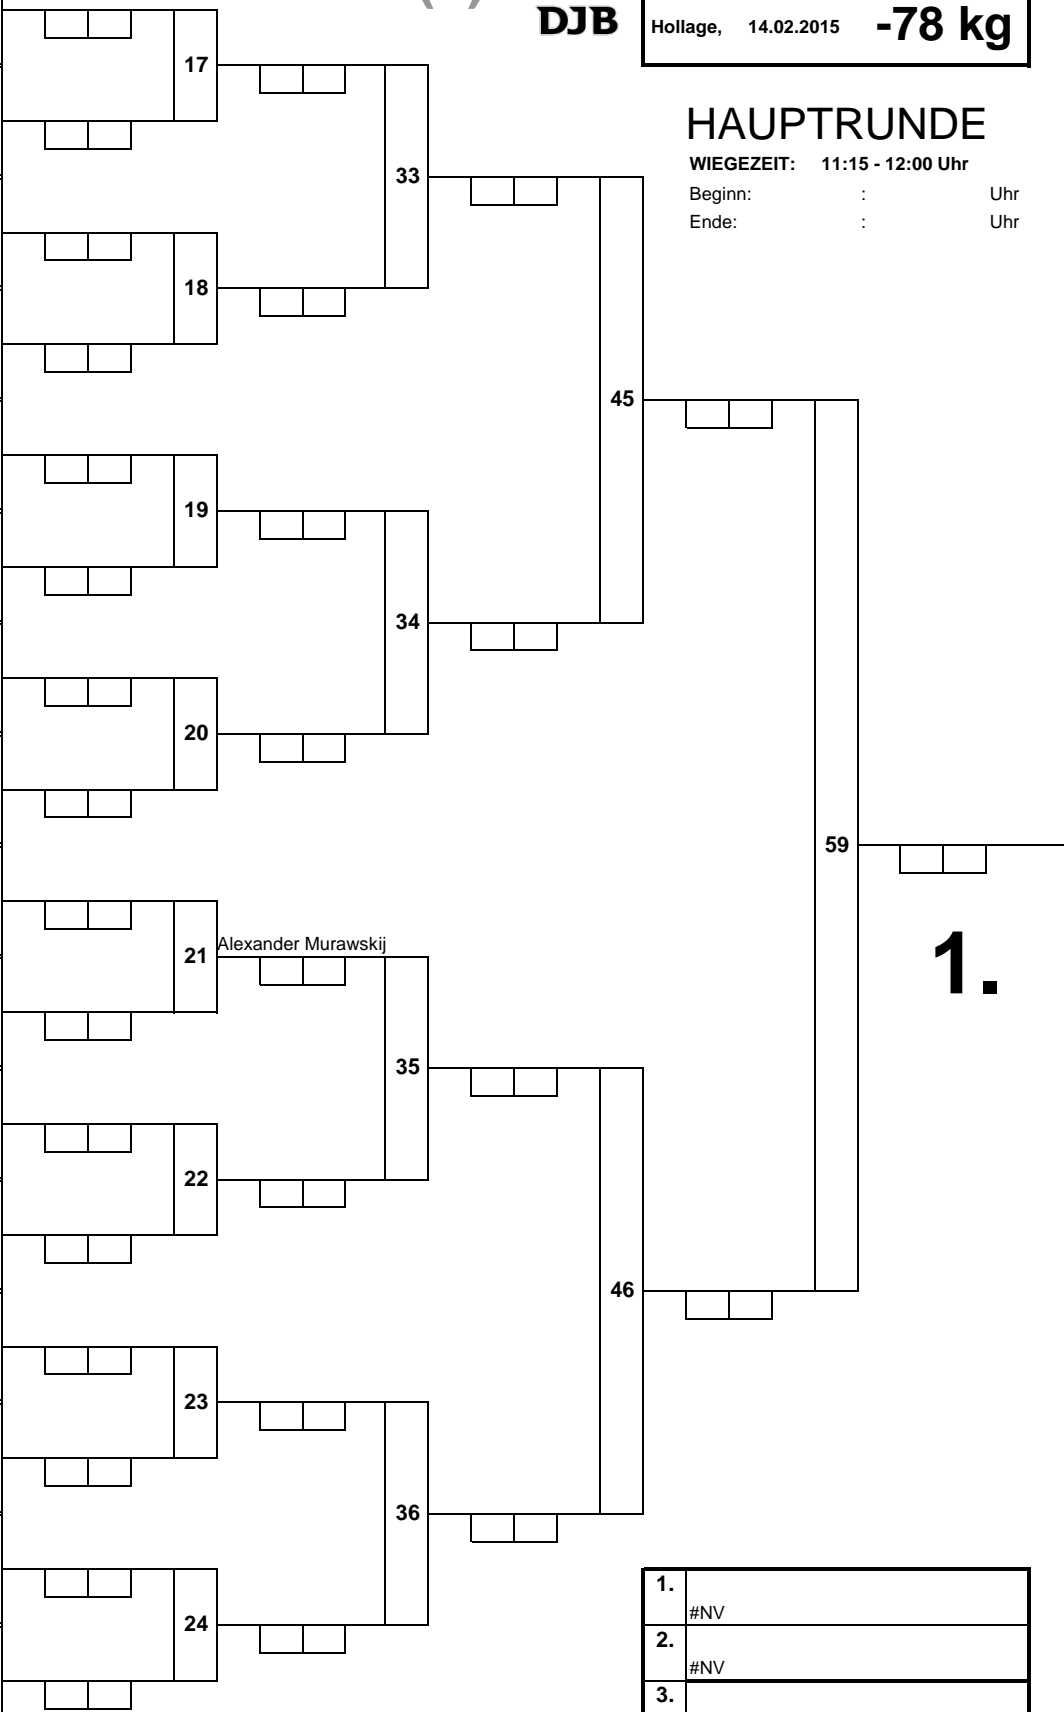

1.

1.	#NV
2.	#NV
3.	#NV
3.	#NV
5.	
5.	
7.	
7.	

TROSTRUNDE

(6)

Norddeutsche Einzelmeisterschaft **U18w**
 Hollage, 14.02.2015 **-63 kg**

HAUPTRUNDE

WIEGEZEIT: 11:15 - 12:00 Uhr

Beginn: : Uhr
 Ende: : Uhr

1.	#NV
2.	#NV
3.	#NV
3.	#NV
5.	
5.	
7.	
7.	

TROSTRUNDE

(7)

Norddeutsche Einzelmeisterschaft

U18w

Hollage, 14.02.2015

-70 kg

HAUPTRUNDE

1.	#NV
2.	#NV
3.	#NV
3.	#NV
5.	
5.	
7.	
7.	

TROSTRUNDE

(8)

Norddeutsche Einzelmeisterschaft	U18w
Hollage, 14.02.2015	-78 kg

1	Alina Goedelt TV Schwanewede von 1903 e.V.	1
17		
9		2
25		
5		3
21		
13	Elke-Marie Geerdes TUS Jork	4
29		
3		5
19		
11	Marie Kersting Judo-Crocodiles-Hildesheim	6
27		
7		7
23		
15		8
31		
2	Ewgenija Krasnaja S.C. Panthera e.V.	9
18		
10		10
26		
6	Raja Weidig Judo Club Aurich e.V.	11
22		
14		12
30		
4		13
20		
12	Melissa Marie Schwanke Braunschweiger Judo Club e.V.	14
28		
8		15
24		
16		16
32		