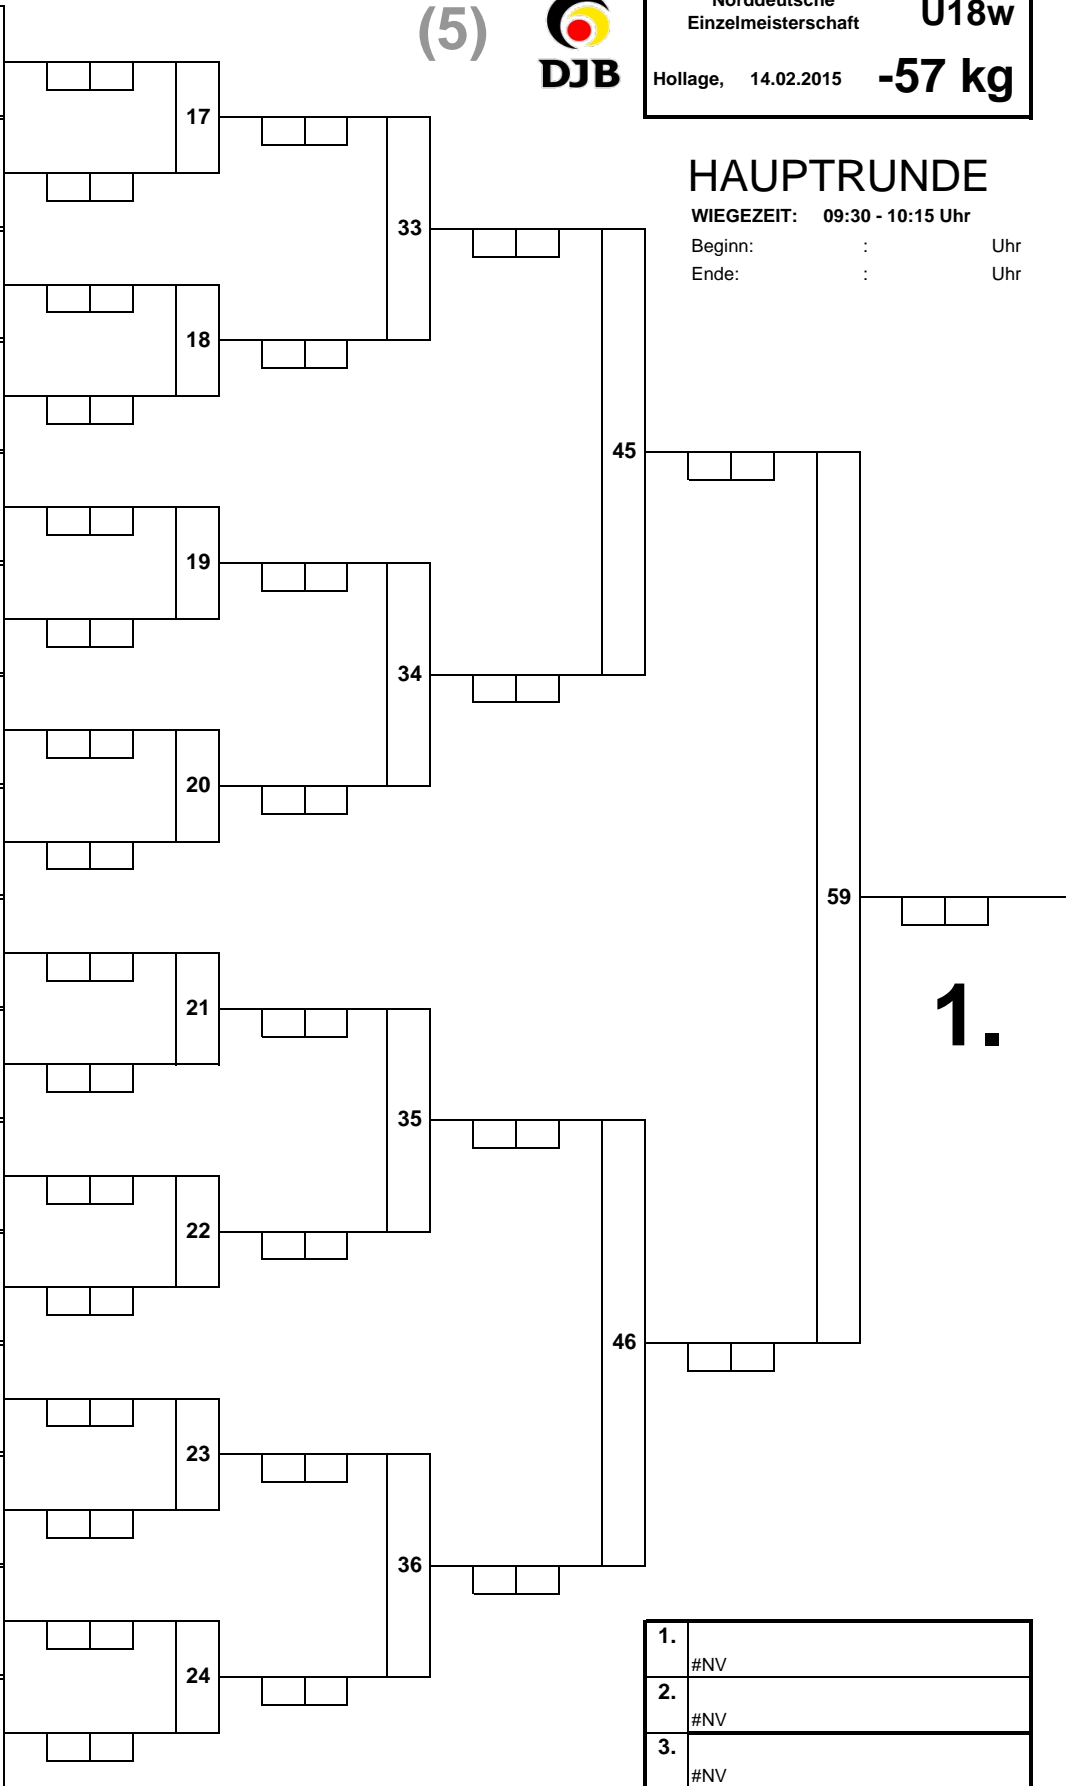

1.	#NV
2.	#NV
3.	#NV
3.	#NV
5.	
5.	
7.	
7.	

TROSTRUNDE

(5)

Norddeutsche Einzelmeisterschaft	U18w
Hollage, 14.02.2015	-57 kg

HAUPTRUNDE

WIEGEZEIT: 09:30 - 10:15 Uhr

Beginn: : Uhr
 Ende: : Uhr

1		1
17		17
9		2
25		2
5	Maike Wittekindt SV Victoria Lauenau	3
21		3
13		4
29		4
3	Klara Skiera VfL Stade	5
19	Wiebke Feldmann Eintracht Hildesheim	5
11	Yasmina Brek TSV Kronshagen	6
27		6
7		7
23		7
15	Esther Beißwenger Bramfelder SV-Hamburg	8
31		8
2		9
18		9
10	Sarah Elena Sachse Judo Crocodiles Osnabrück e.V.	10
26		10
6		11
22		11
14	Fehmke Reichardt Buxtehuder SV von 1862 e.V.	12
30		12
4	Charlene Erkrath Buxtehuder SV von 1862 e.V.	13
20		13
12	Nathalie Mahlke TSV Kronshagen	14
28		14
8	Hannah Deliu Judo-Team Hannover e.V.	15
24		15
16		16
32		16

1.

1.	#NV
2.	#NV
3.	#NV
3.	#NV
5.	
5.	
7.	
7.	

TROSTRUNDE

(6)

Norddeutsche Einzelmeisterschaft **U18w**
 Hollage, 14.02.2015 **-63 kg**

HAUPTRUNDE

WIEGEZEIT: 11:15 - 12:00 Uhr

Beginn: : Uhr
 Ende: : Uhr