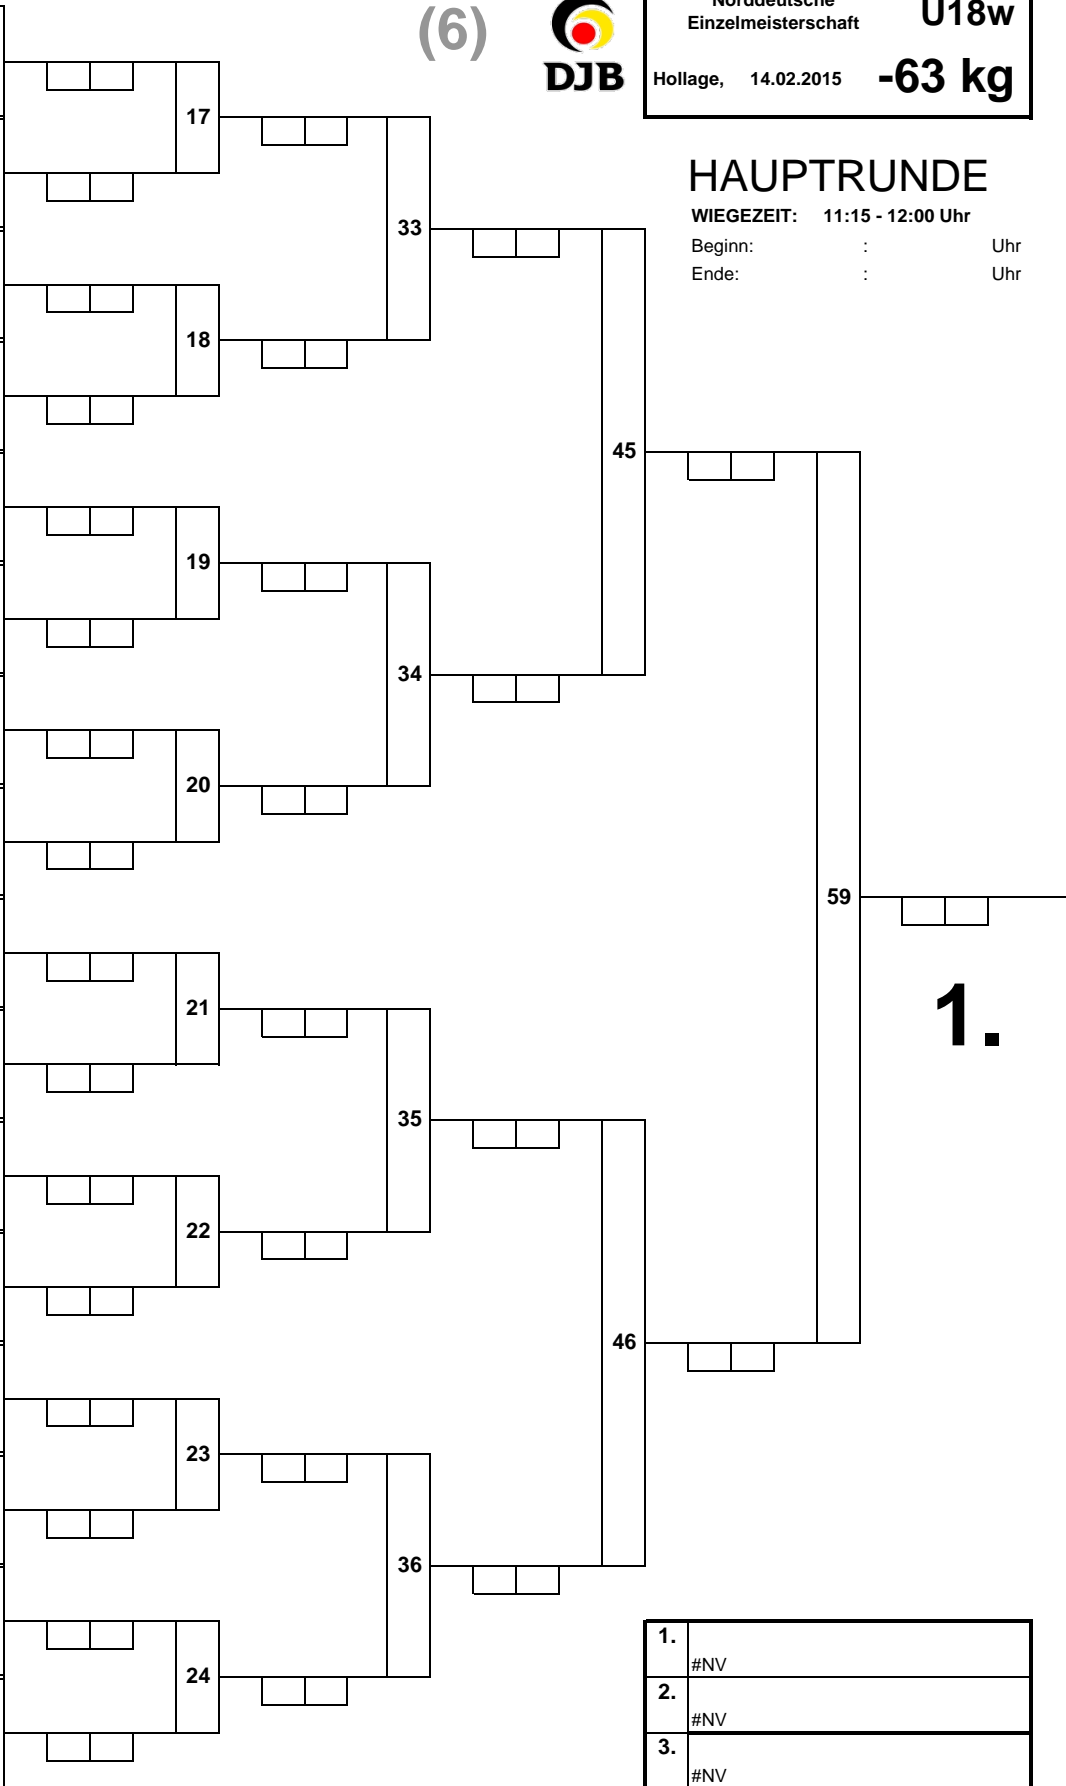

(6)

Norddeutsche Einzelmeisterschaft **U18w**
Hollage, 14.02.2015 **-63 kg**

HAUPTRUNDE

WIEGEZEIT: 11:15 - 12:00 Uhr

Beginn: : Uhr
Ende: : Uhr

1	Ece Herek HT16	1
17		
9	Rieke Pätzold JudoTeam Oldenburg	2
25		
5	Pia Sörensen TV Eiche Horn v. 1899 e.V.	3
21		
13	Elna Ahrenhold Judo-Crocodiles-Hildesheim	4
29		
3		
19		
11	Greta Bolte Judo Crocodiles Osnabrück e.V	6
27		
7		
23		
15	Sophie Baumeister TSV Glinde	8
31		
2		
18		
10	Annika Bast TV Eiche Horn v. 1899 e.V.	10
26		
6	Saskia Neidig MTV 1862 e.V. Vorsfelde	11
22		
14	Tokessa Schlüter SC Tenri Bad Segeberg	12
30		
4	Fiona Kruse SC Tenri Bad Segeberg	13
20		
12	Imke Müller VfL Edewecht	14
28		
8	Tatjana Mense TV Eiche Horn v. 1899 e.V.	15
24		
16		
32		

1.	#NV
2.	#NV
3.	#NV
3.	#NV
5.	
5.	
7.	
7.