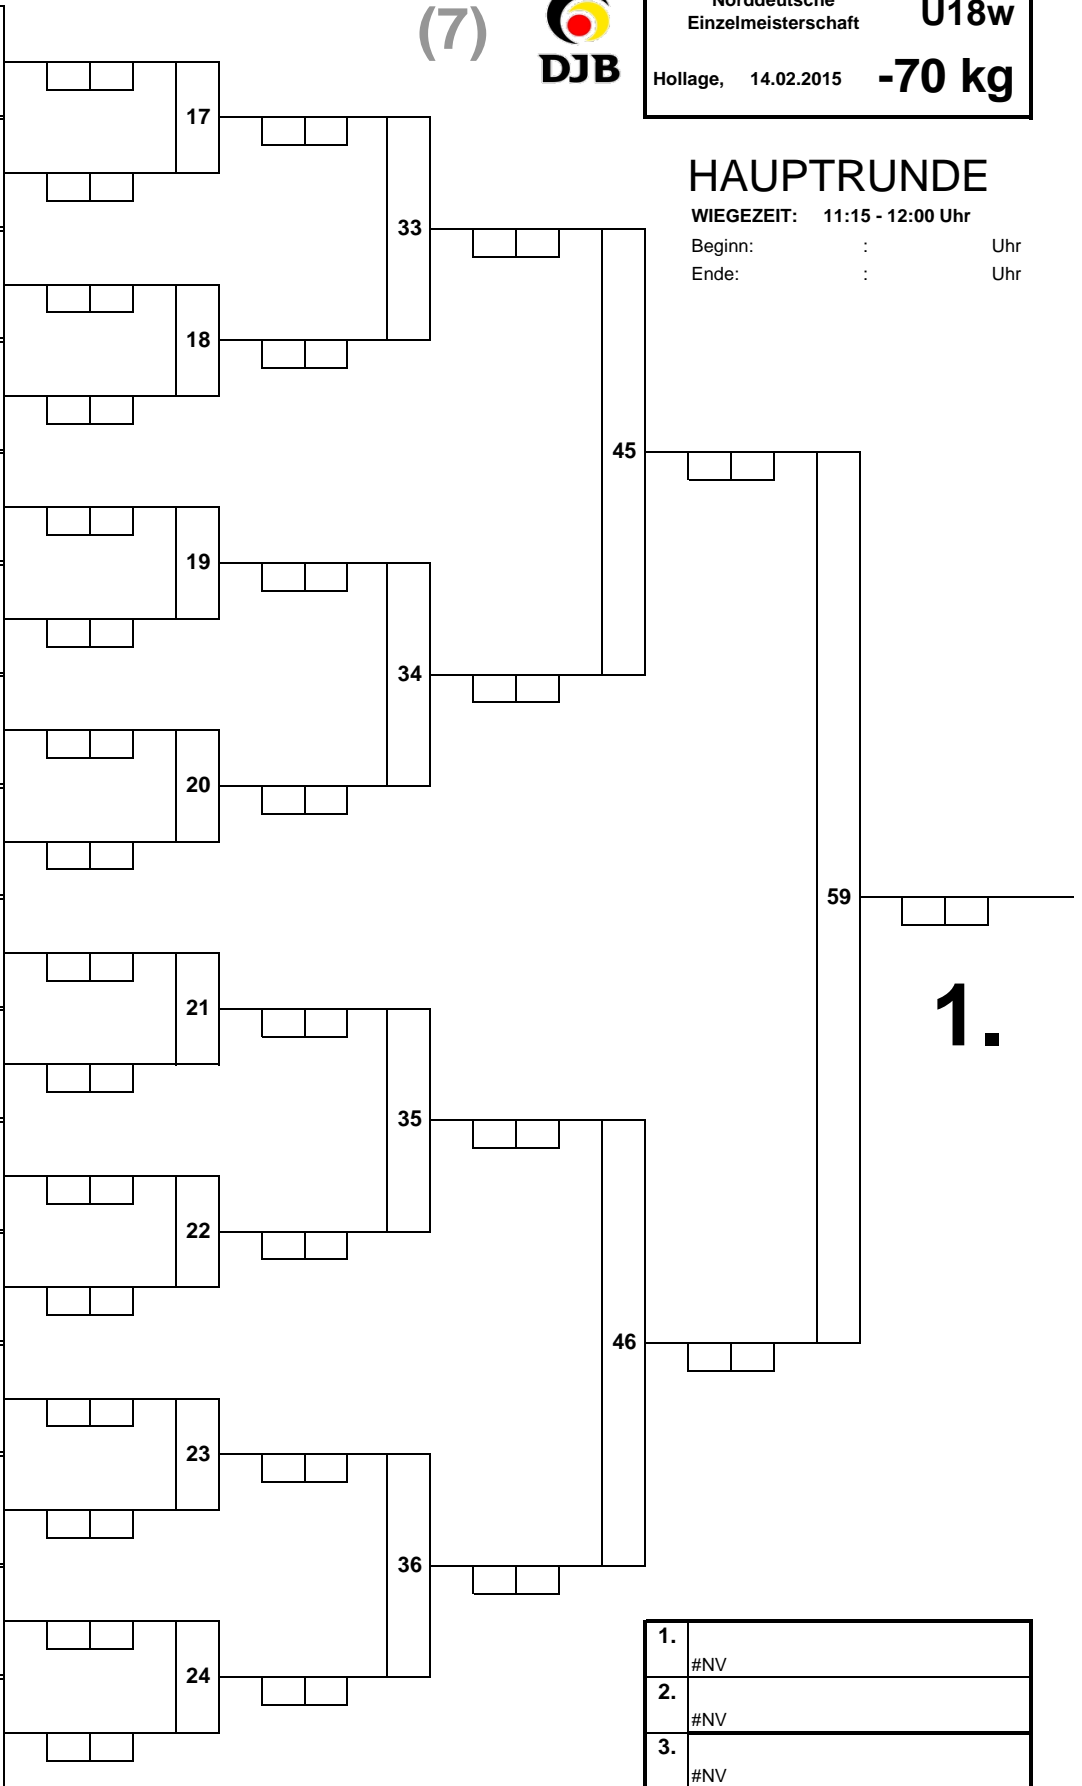

(7)

Norddeutsche Einzelmeisterschaft

U18w

Hollage, 14.02.2015

-70 kg

HAUPTRUNDE

WIEGEZEIT: 11:15 - 12:00 Uhr

Beginn: : Uhr

Ende: : Uhr

1	Elisa Thiel Judo-Crocodiles-Hildesheim	1
17		
9		2
25		
5		3
21		
13	Lisa Severin TSV Lindewitt	4
29		
3		5
19		
11	Denise Reimann JudoTeam Oldenburg	6
27		
7	Ina Buß VfL Germania Leer	7
23		
15		8
31		
2	Laura Steinbrink Judo-Crocodiles-Hildesheim	9
18		
10		10
26		
6	Melina Sophie Fiebig JC Tsukuri Weißenhäuser Strand e.	11
22		
14	Greta Maria Sothmann SC Poppenbüttel	12
30		
4		13
20		
12	Anna-Britt Nickel BUDOKAN Lübeck e.V.	14
28		
8	Cassandra Utzat Judo Club Asahi Bremen e.V.	15
24		
16	Julia Meier TSV-Ohlendorf von 1924 e. V.	16
32	Madeleine Haase VfL Suderburg	

1.	#NV
2.	#NV
3.	#NV
3.	#NV
5.	
5.	
7.	
7.