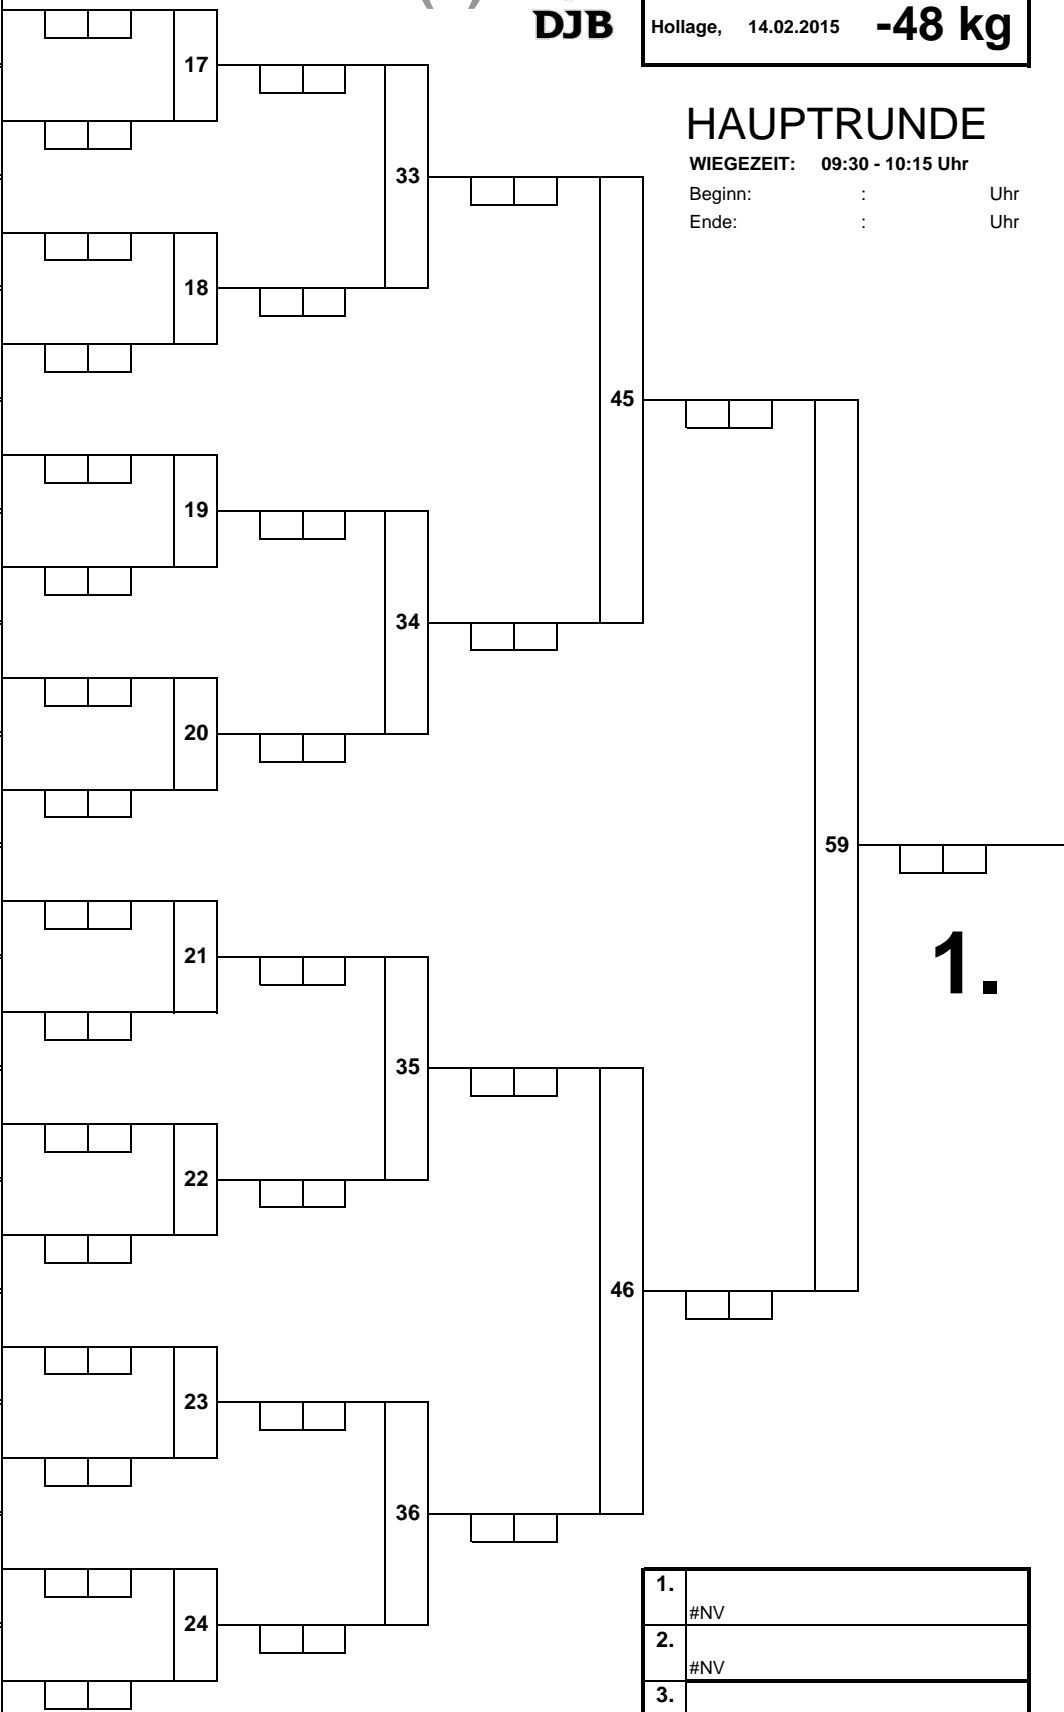

(3)

Norddeutsche Einzelmeisterschaft	U18w
Hollage, 14.02.2015	-48 kg

HAUPTRUNDE

WIEGEZEIT: 09:30 - 10:15 Uhr

Beginn: : Uhr
Ende: : Uhr

1	Sophie Lebitch Bramfelder SV-Hamburg	1
17		
9	Tomke Meyer VfL Germania Leer	2
25		
5	Clara Abel BUDOKAN Lübeck e.V.	3
21		
13		
29		
3	Antonia Büchsenschütz TSV Glinde	5
19		
11		
27		
7	Shanon Greiner TSV Borgfeld e.V.	7
23		
15	Asa Wendt Judo-Club Godshorn	8
31		
2	Blerina Seferi HT16	9
18		
10	Luca Marie Onur TSV Kronshagen	10
26		
6		
22		
14	Pia Rzepka MTV 1862 e.V. Vorsfelde	12
30		
4	Freya Wendt Judo-Club Godshorn	13
20		
12		
28		
8	Seija Ballhaus TSV Glinde	15
24		
16		
32		

1.	#NV
2.	#NV
3.	#NV
3.	#NV
5.	
5.	
7.	
7.