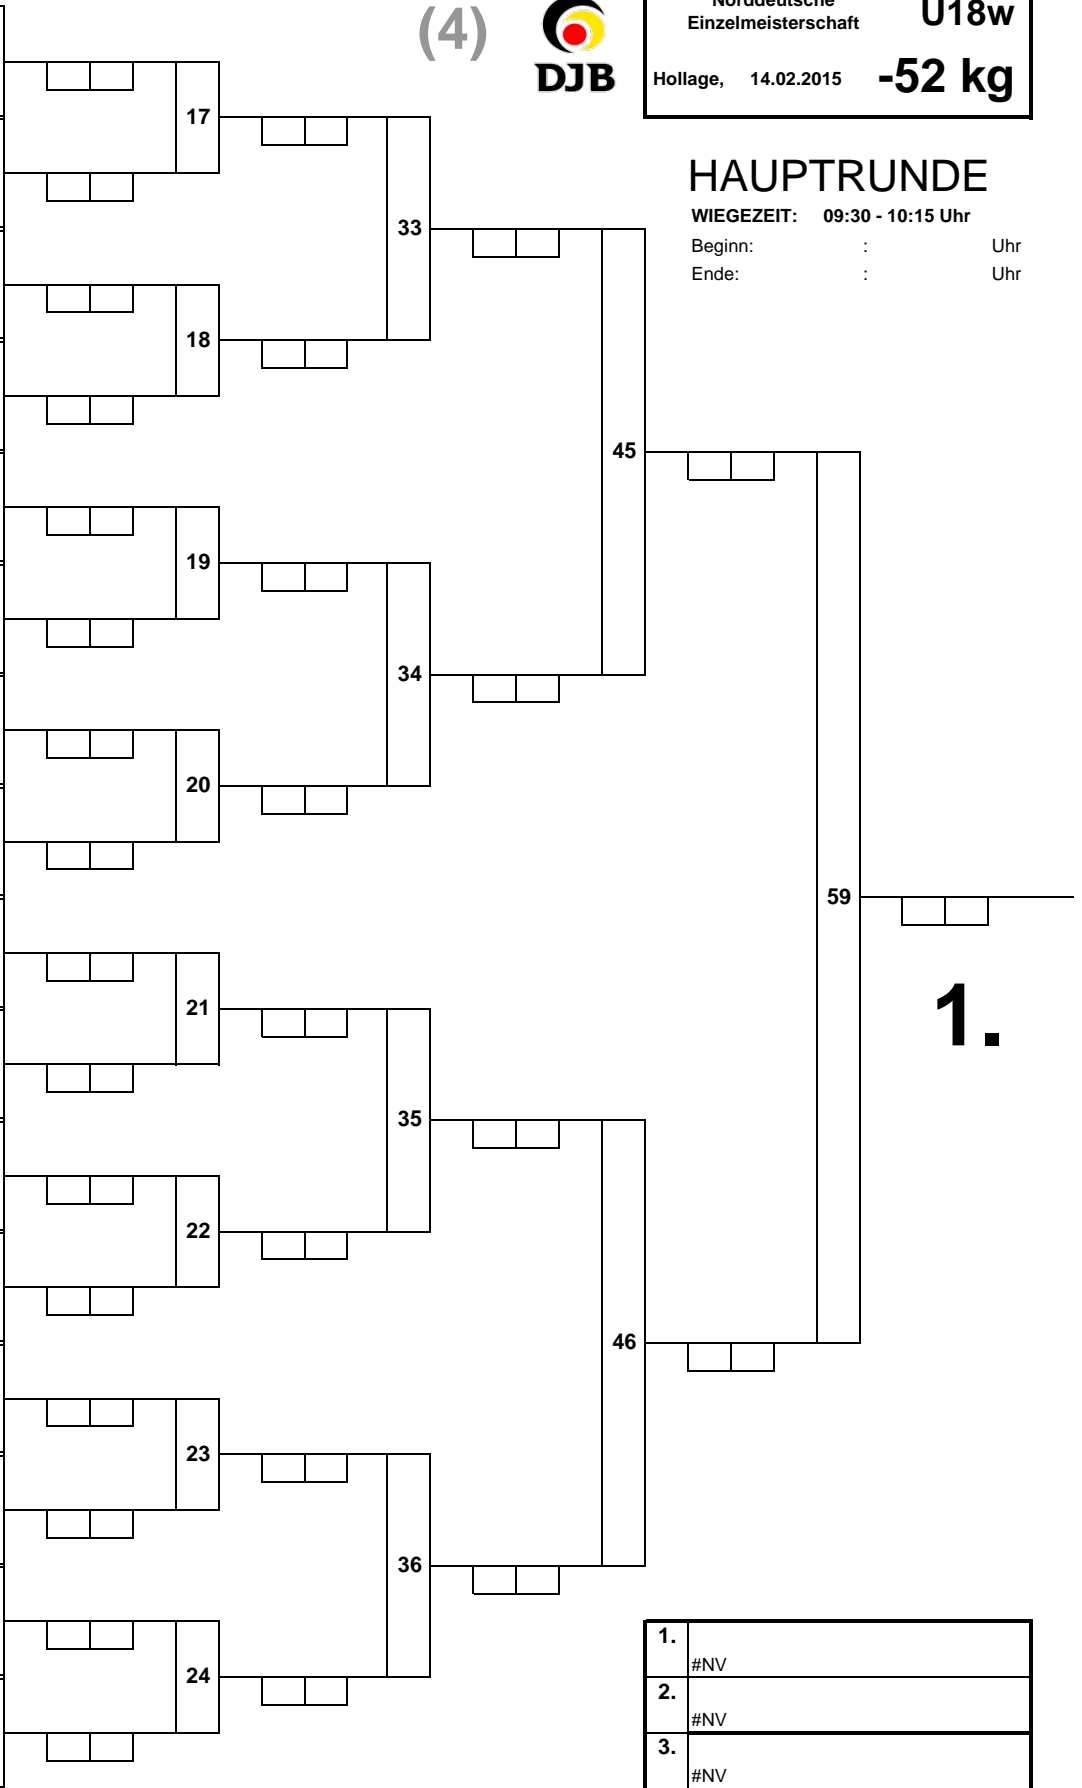

(4)

Norddeutsche Einzelmeisterschaft

U18w

Hollage, 14.02.2015

-52 kg

HAUPTRUNDE

WIEGEZEIT: 09:30 - 10:15 Uhr

Beginn: : Uhr

Ende: : Uhr

1	Rieke Meyer VfL Germania Leer	1
17		
9	Susanne Pahl Polizei-Sportverein Eutin von 1956 e.V.	2
25		
5	Alexia Gaus TV Eiche Horn v. 1899 e.V.	3
21		
13	Maria Lafrenz Bramfelder SV-Hamburg	4
29		
3		
19		
11	Marina Callsen TuS Appen	6
27		
7	Lorraine Lesch Braunschweiger Judo Club e.V.	7
23		
15	Synthia Kollar Judo Klub Kiel	8
31		
2	Daisy Reis MTV 1862 e.V. Vorsfelde	9
18		
10		
26		
6		
22		
14	Ruth Ickes BUDOKAN Lübeck e.V.	12
30		
4	Finja Wolff Kuzushi Bad Schwartau	13
20		
12	Lea-Maria Thömen Eimsbütteler Turnverband e.V.	14
28		
8	Anna Zirkelbach TV Eiche Horn v. 1899 e.V.	15
24		
16	Mareike Köhler Judo-Club Emden e.V.	16
32	Regina Garmatter TuS Hermannsburg e.V.	

1.	#NV
2.	#NV
3.	#NV
3.	#NV
5.	
5.	
7.	
7.