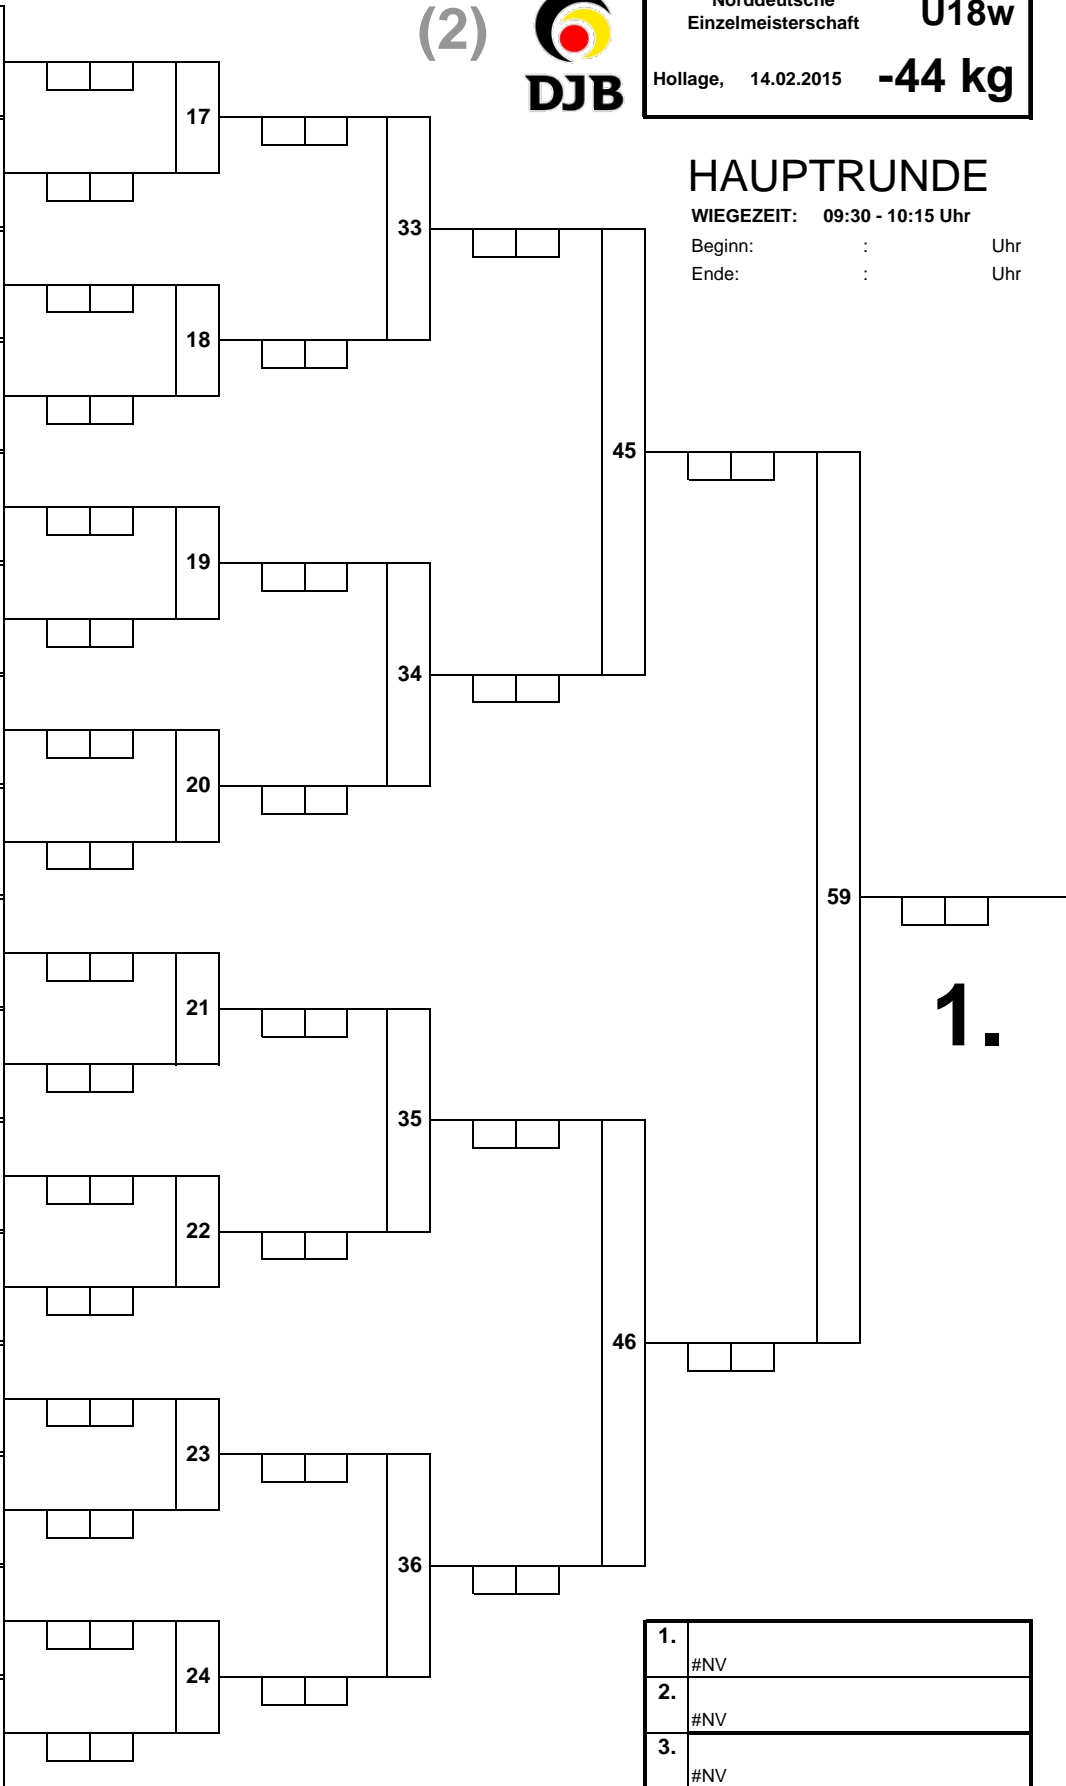

(1)

Norddeutsche Einzelmeisterschaft **U18w**
 Hollage, 14.02.2015 **-40 kg**

HAUPTRUNDE

WIEGEZEIT: 09:30 - 10:15 Uhr

Beginn: : Uhr
 Ende: : Uhr

1.	#NV
2.	#NV
3.	#NV
3.	#NV
5.	
5.	
7.	
7.	

TROSTRUNDE

(2)

HAUPTRUNDE

WIEGEZEIT: 09:30 - 10:15 Uhr

Beginn: : Uhr
 Ende: : Uhr

1.	#NV
2.	#NV
3.	#NV
3.	#NV
5.	
5.	
7.	
7.	

TROSTRUNDE

(3)

Norddeutsche Einzelmeisterschaft	U18w
Hollage, 14.02.2015	-48 kg

HAUPTRUNDE