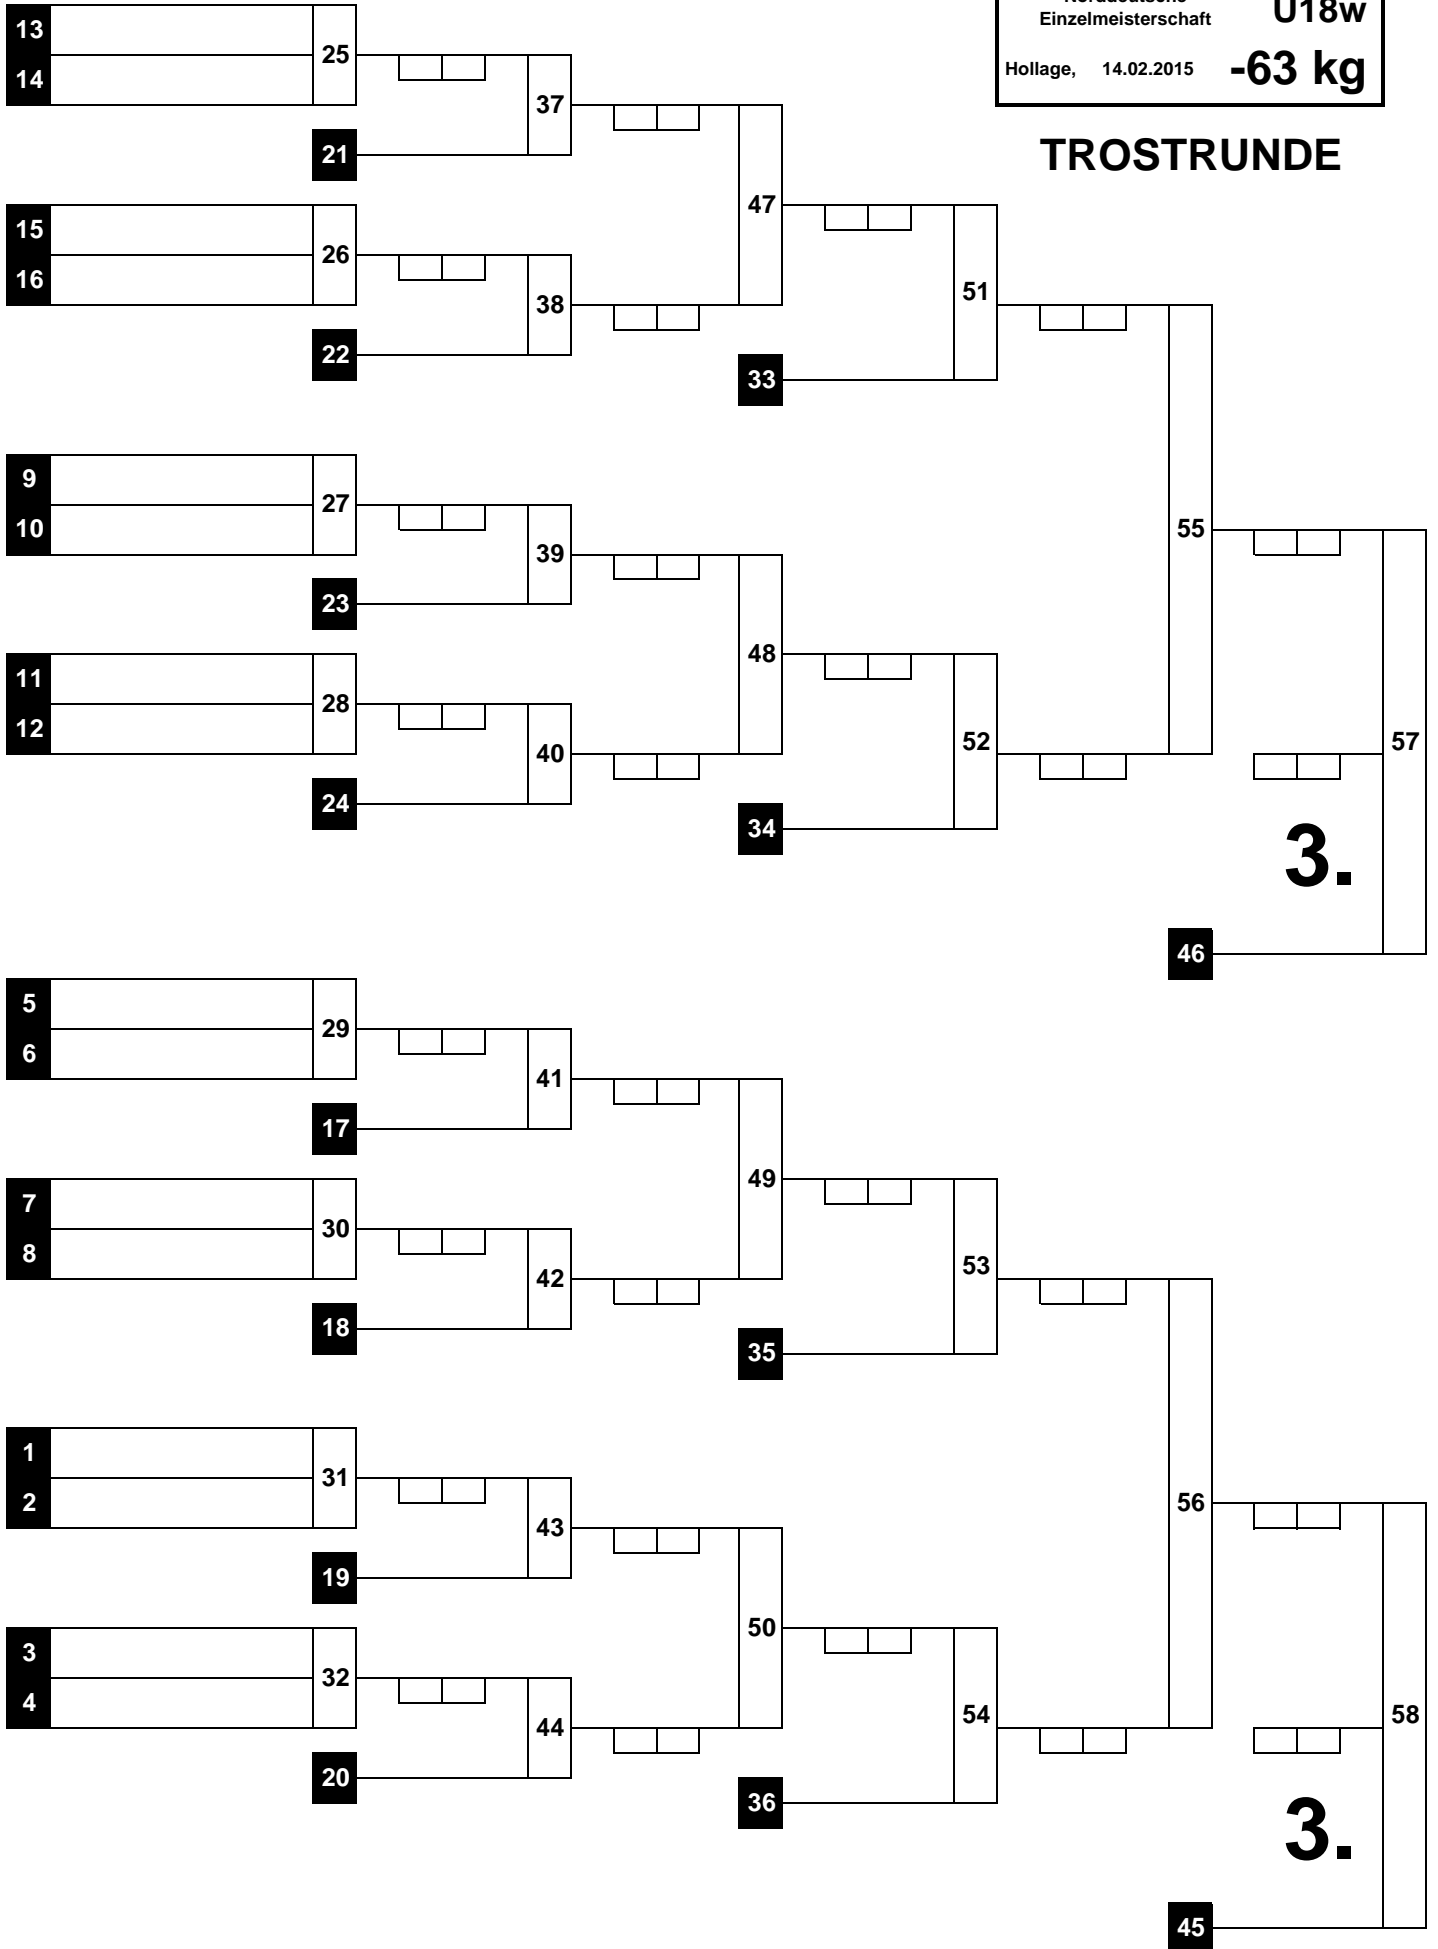

TROSTRUNDE

(7)

Norddeutsche Einzelmeisterschaft

U18w

Hollage, 14.02.2015

-70 kg

HAUPTRUNDE

WIEGEZEIT: 11:15 - 12:00 Uhr

Beginn: : Uhr

Ende: : Uhr

1	Elisa Thiel Judo-Crocodiles-Hildesheim	1
17		
9		2
25		
5		3
21		
13	Lisa Severin TSV Lindewitt	4
29		
3		5
19		
11	Denise Reimann JudoTeam Oldenburg	6
27		
7	Ina Buß VfL Germania Leer	7
23		
15		8
31		
2	Laura Steinbrink Judo-Crocodiles-Hildesheim	9
18		
10		10
26		
6	Melina Sophie Fiebig JC Tsukuri Weißenhäuser Strand e.	11
22		
14	Greta Maria Sothmann SC Poppenbüttel	12
30		
4		13
20		
12	Anna-Britt Nickel BUDOKAN Lübeck e.V.	14
28		
8	Cassandra Utzat Judo Club Asahi Bremen e.V.	15
24		
16	Julia Meier TSV-Ohlendorf von 1924 e. V.	16
32	Madeleine Haase VfL Suderburg