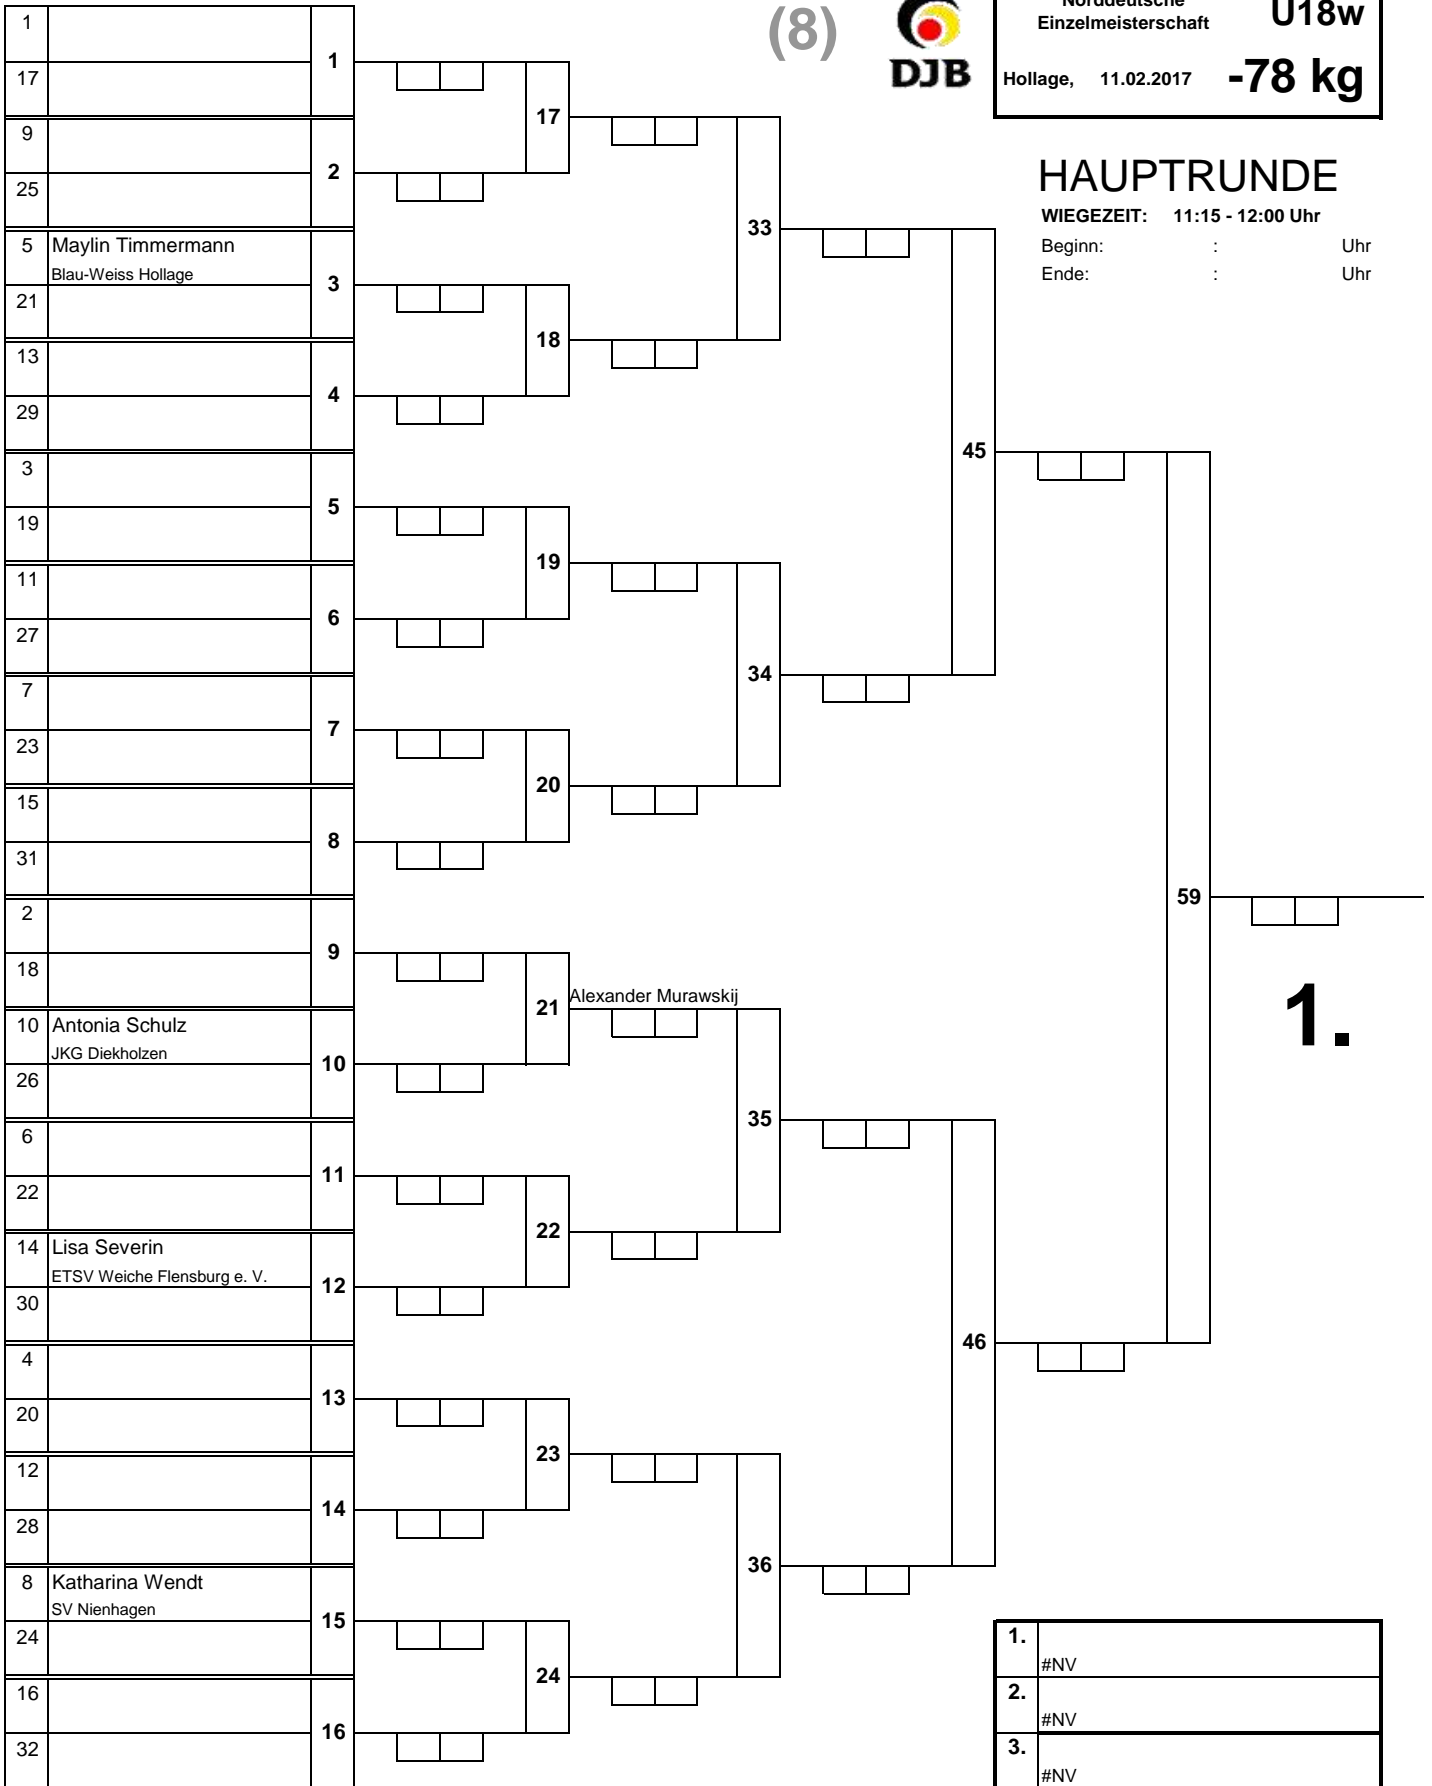

(8)

Norddeutsche Einzelmeisterschaft

U18w

Hollage, 11.02.2017

-78 kg

HAUPTRUNDE

WIEGEZEIT: 11:15 - 12:00 Uhr

Beginn: : Uhr

Ende: : Uhr

1.	#NV
2.	#NV
3.	#NV
3.	#NV
5.	
5.	
7.	
7.