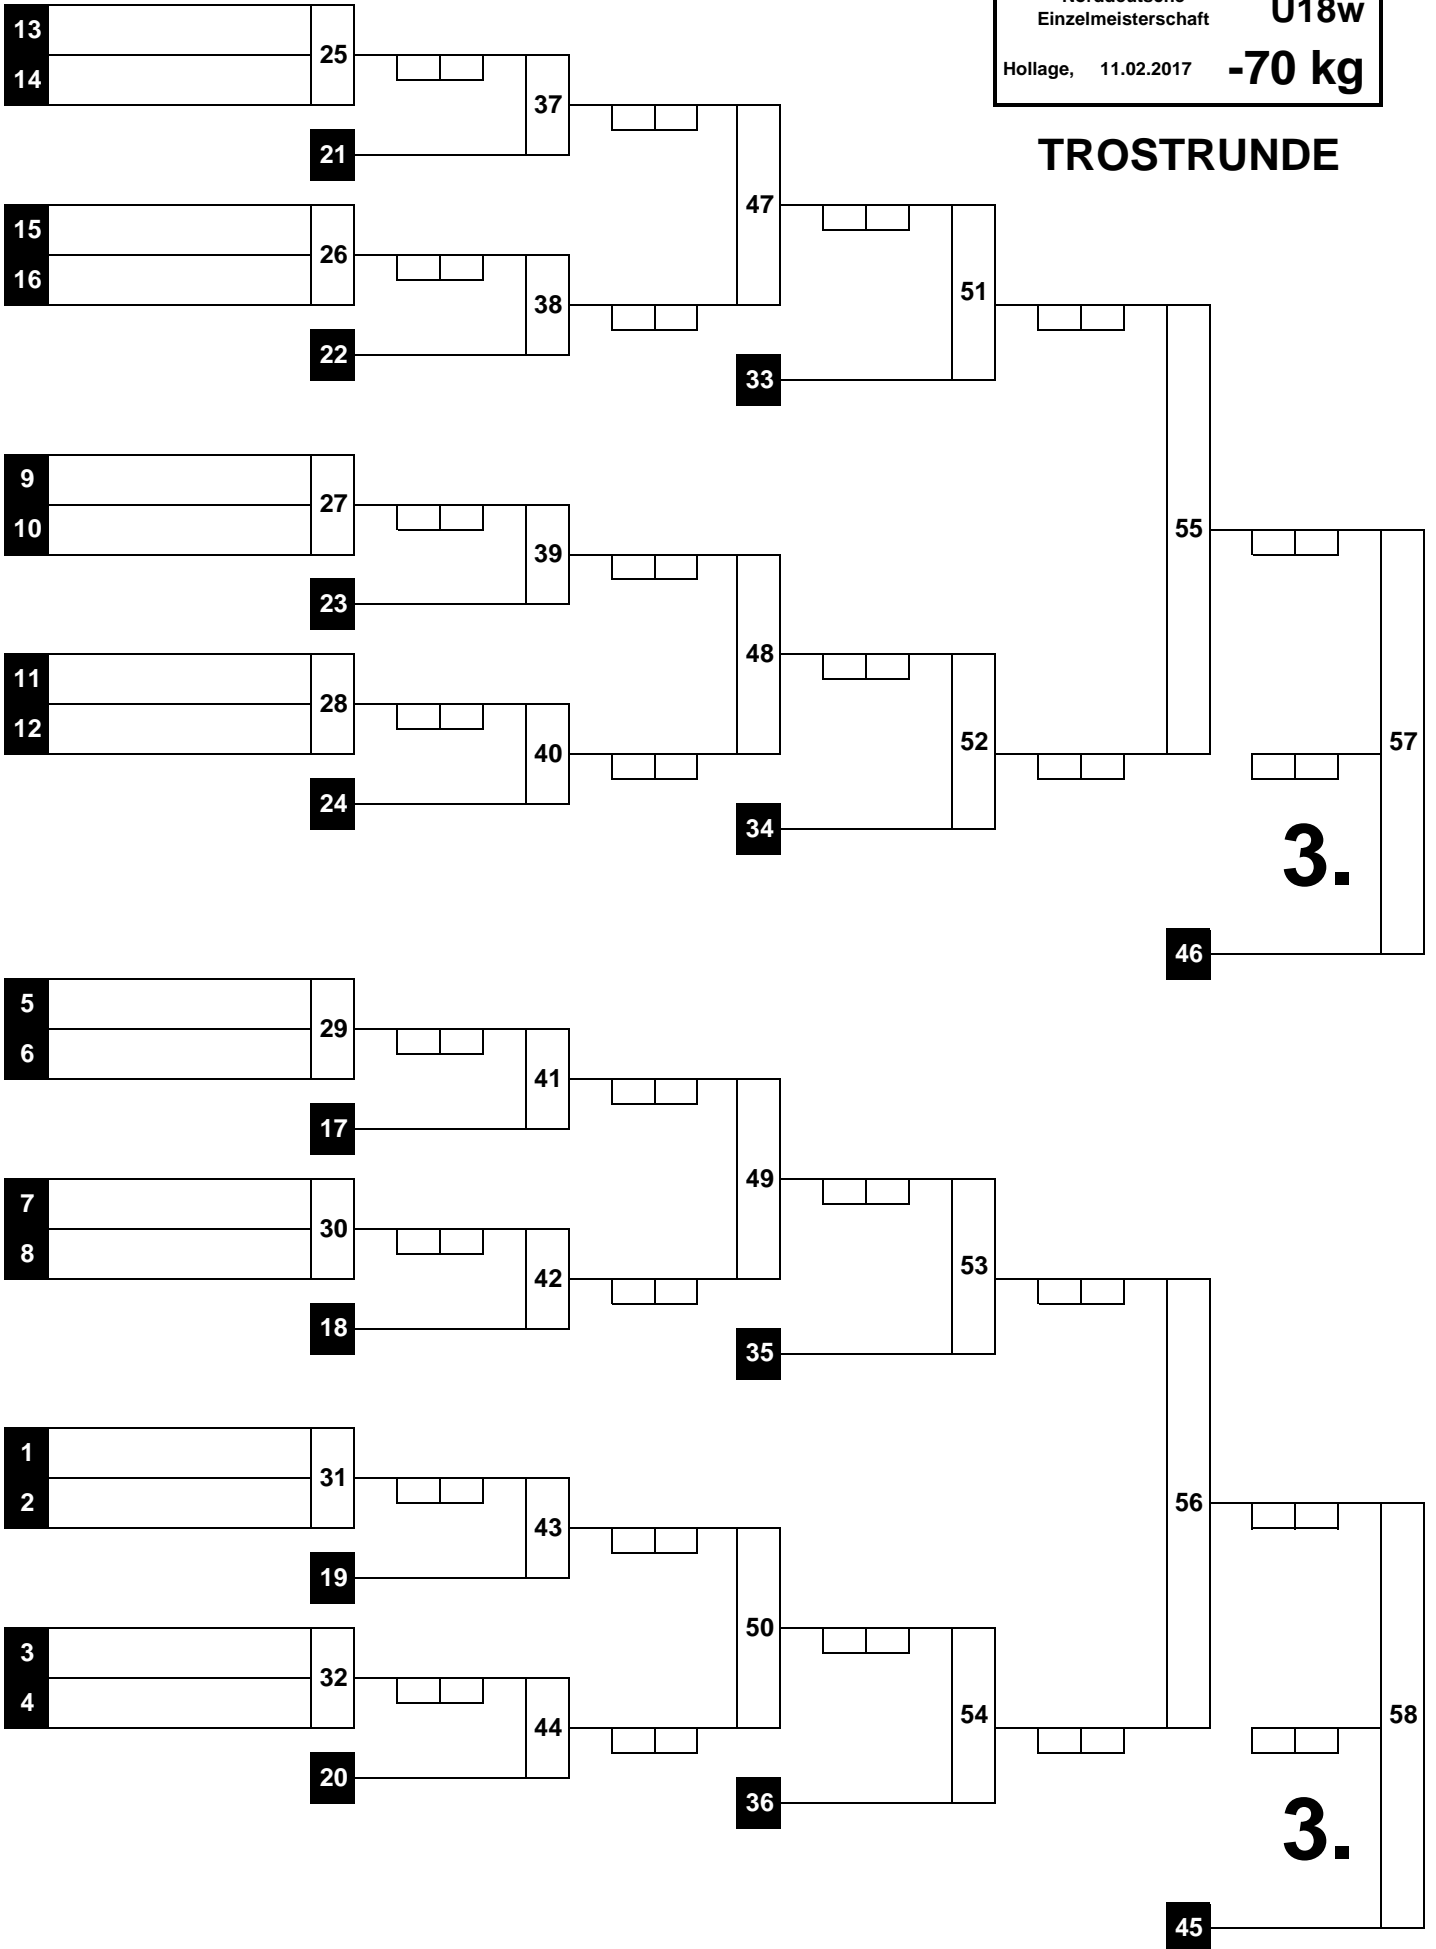

1.	#NV
2.	#NV
3.	#NV
3.	#NV
5.	
5.	
7.	
7.	

TROSTRUNDE

(8)

Norddeutsche Einzelmeisterschaft

U18w

Hollage, 11.02.2017

-78 kg

HAUPTRUNDE