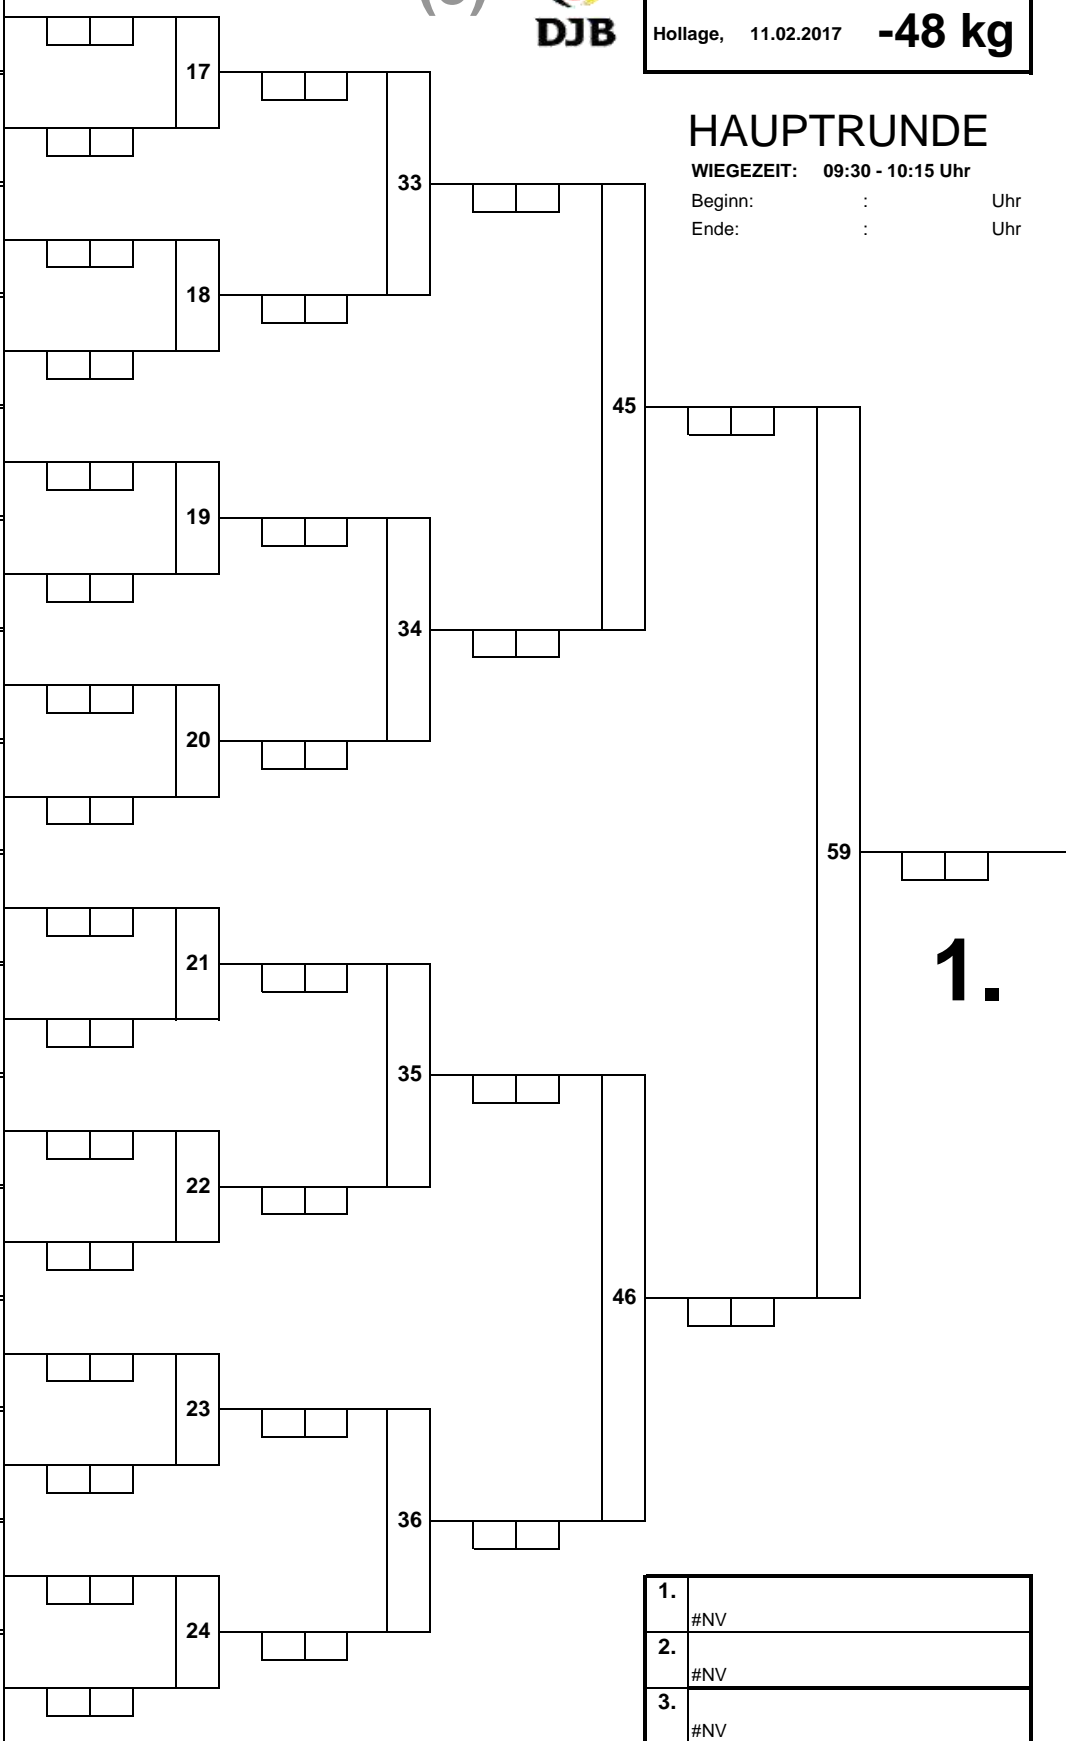

HAUPTRUNDE

WIEGEZEIT: 09:30 - 10:15 Uhr

Beginn: : Uhr
 Ende: : Uhr

1.	#NV
2.	#NV
3.	#NV
3.	#NV
5.	
5.	
7.	
7.	

TROSTRUNDE

(3)

Norddeutsche Einzelmeisterschaft

U18w

Hollage, 11.02.2017

-48 kg

HAUPTRUNDE

WIEGEZEIT: 09:30 - 10:15 Uhr

Beginn: : Uhr

Ende: : Uhr

1	Pia Ziehe Judo Crocodiles Osnabrück e.V.	1
17		
9		2
25		
5	Antonia Jakel TV Eiche Horn v. 1899 e.V.	3
21		
13	Sofia Ike TSV Kronshagen	4
29		
3		5
19		
11	Paula Krause SC Tenri Bad Segeberg	6
27		
7	Freija Koster Rot-Weiss Visbek e.V. Judo-Tiger	7
23		
15	Seija Ballhaus T.H.-Eilbeck e.V.	8
31		
2	Jana Bauerfeld Judo-Kampfgemeinschaft Norden e.	9
18		
10	Antonia Volland Judo-Club Weyhe e.V.	10
26		
6	Dana Jankofski Neuenkirchener Sport Club e. V.	11
22		
14	Miriam Kornblueh Eimsbütteler Turnverband e.V.	12
30		
4		13
20	Jana Gussenberg Judo Crocodiles Osnabrück e.V	
12	Evelin Martel Neustädter LC	14
28		
8	Laura Scheper OCTAGON Sport e.V.	15
24		
16	Vivien Angelique Kuck SV Eintracht Wiefelstede	16
32		