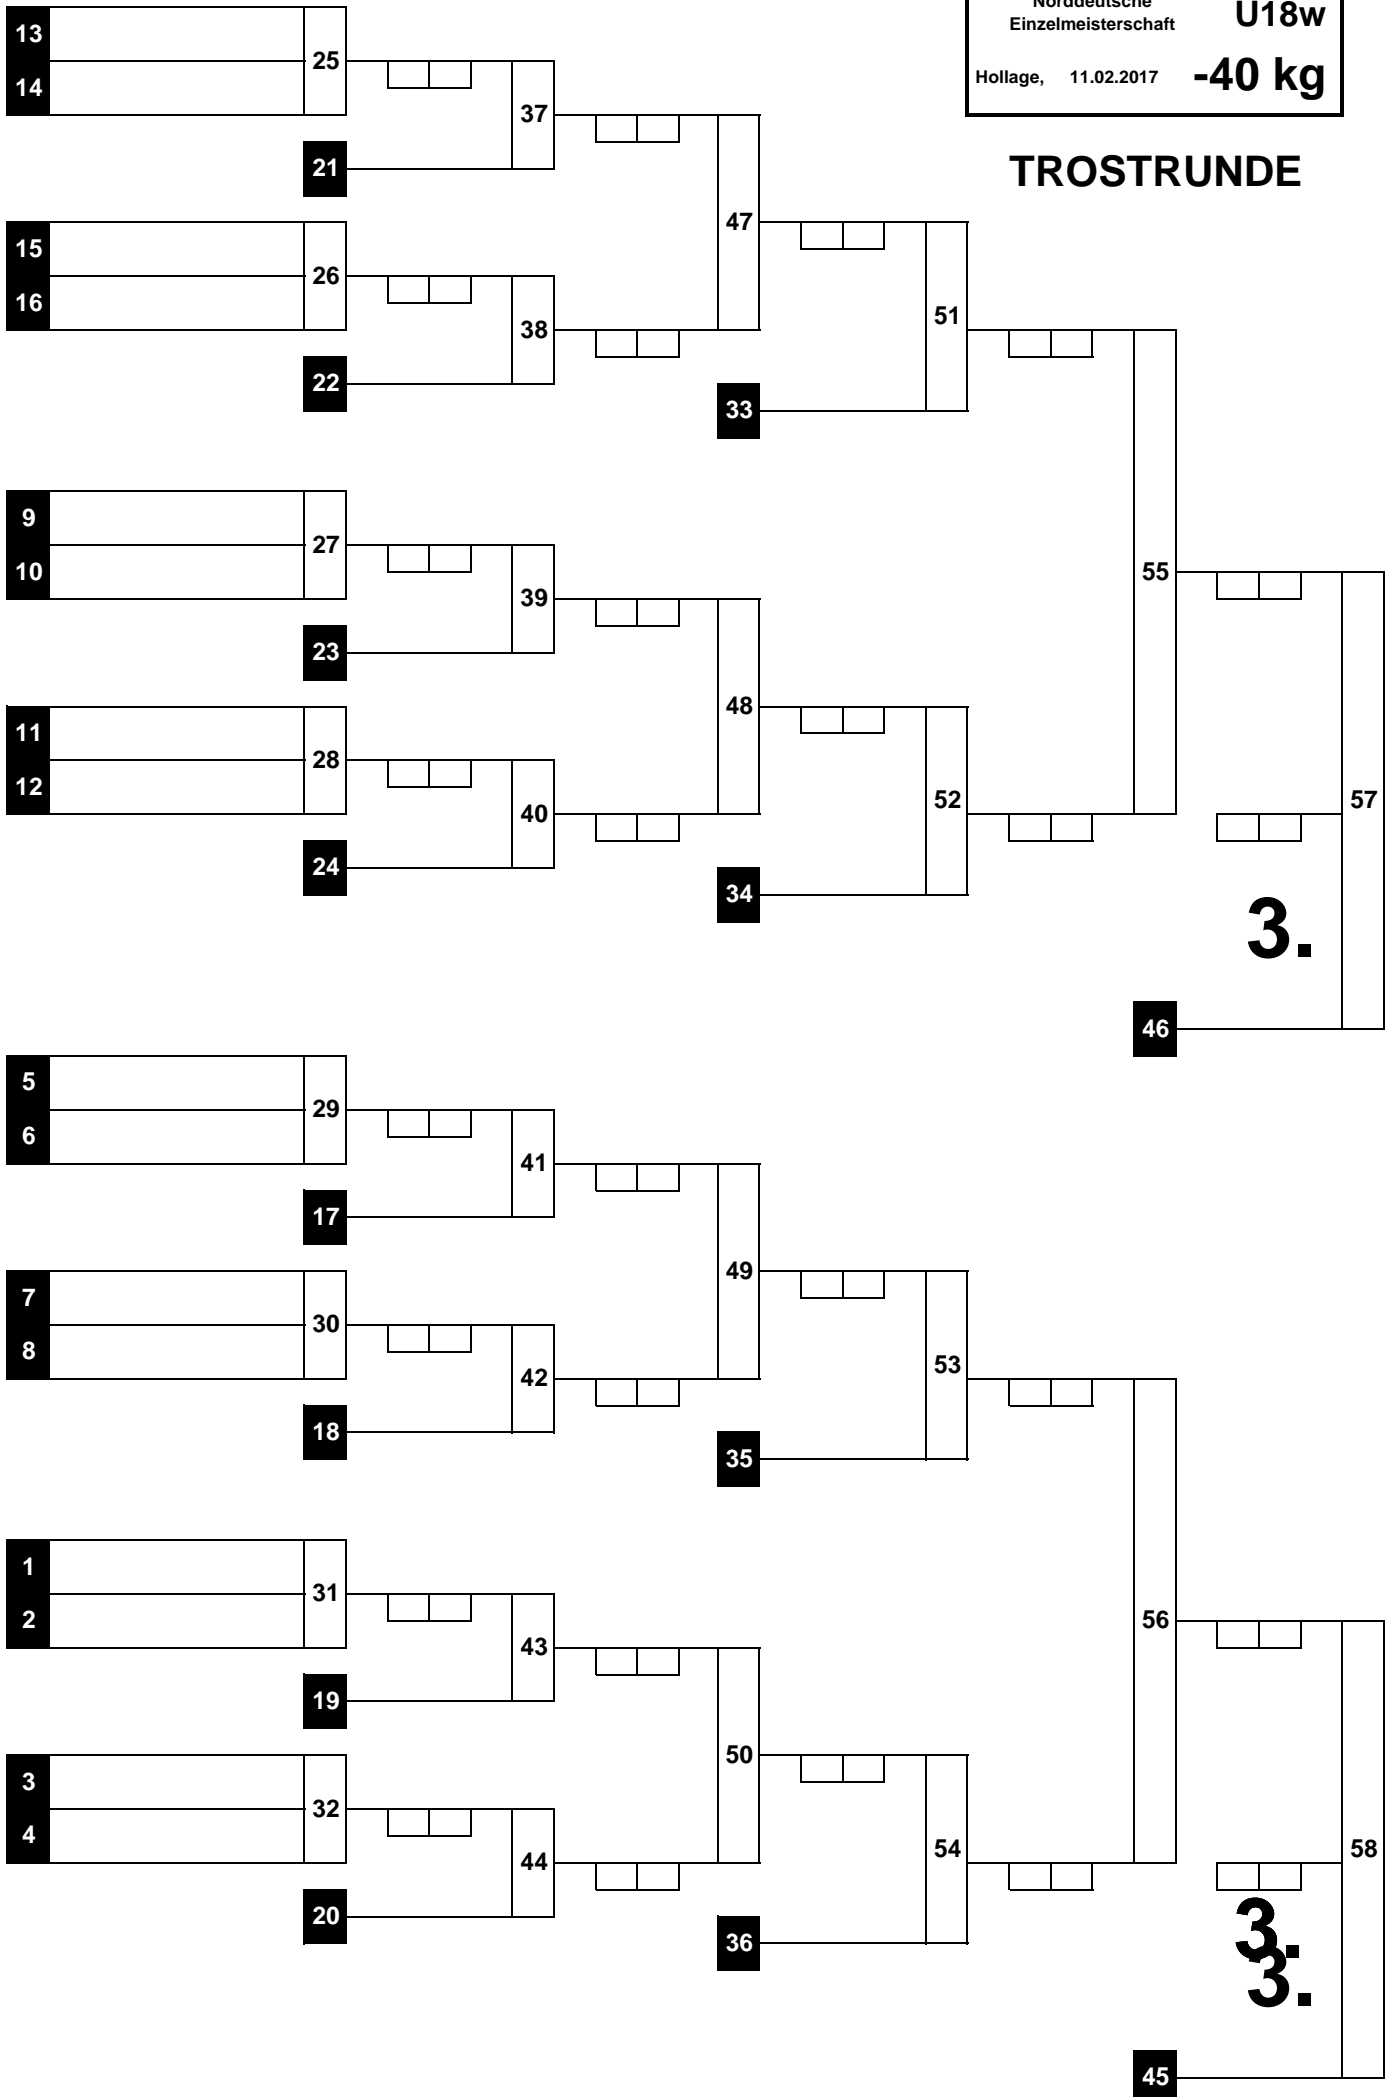

TROSTRUNDE

(2)

Norddeutsche Einzelmeisterschaft	U18w
Hollage, 11.02.2017	-44 kg

1	Sarah Ischt MTV 1862 e.V. Vorsfelde	1
17		
9		2
25		
5		3
21		
13	Lea Kienitz TuRa Harksheide /Judo	4
29		
3		5
19		
11	Zarah-Leoni Riecken Bramfelder SV-Hamburg	6
27		
7	Paige North TuS Hermannsburg e.V.	7
23		
15		8
31		
2	Laila Göbel Judo-Team Hannover e.V.	9
18		
10		10
26		
6		11
22		
14		12
30		
4		13
20		
12	Lisbeth Haustein Bramfelder SV-Hamburg	14
28		
8		15
24		
16	Mia Thölke Rot-Weiss Visbek e.V. Judo-Tiger	16
32