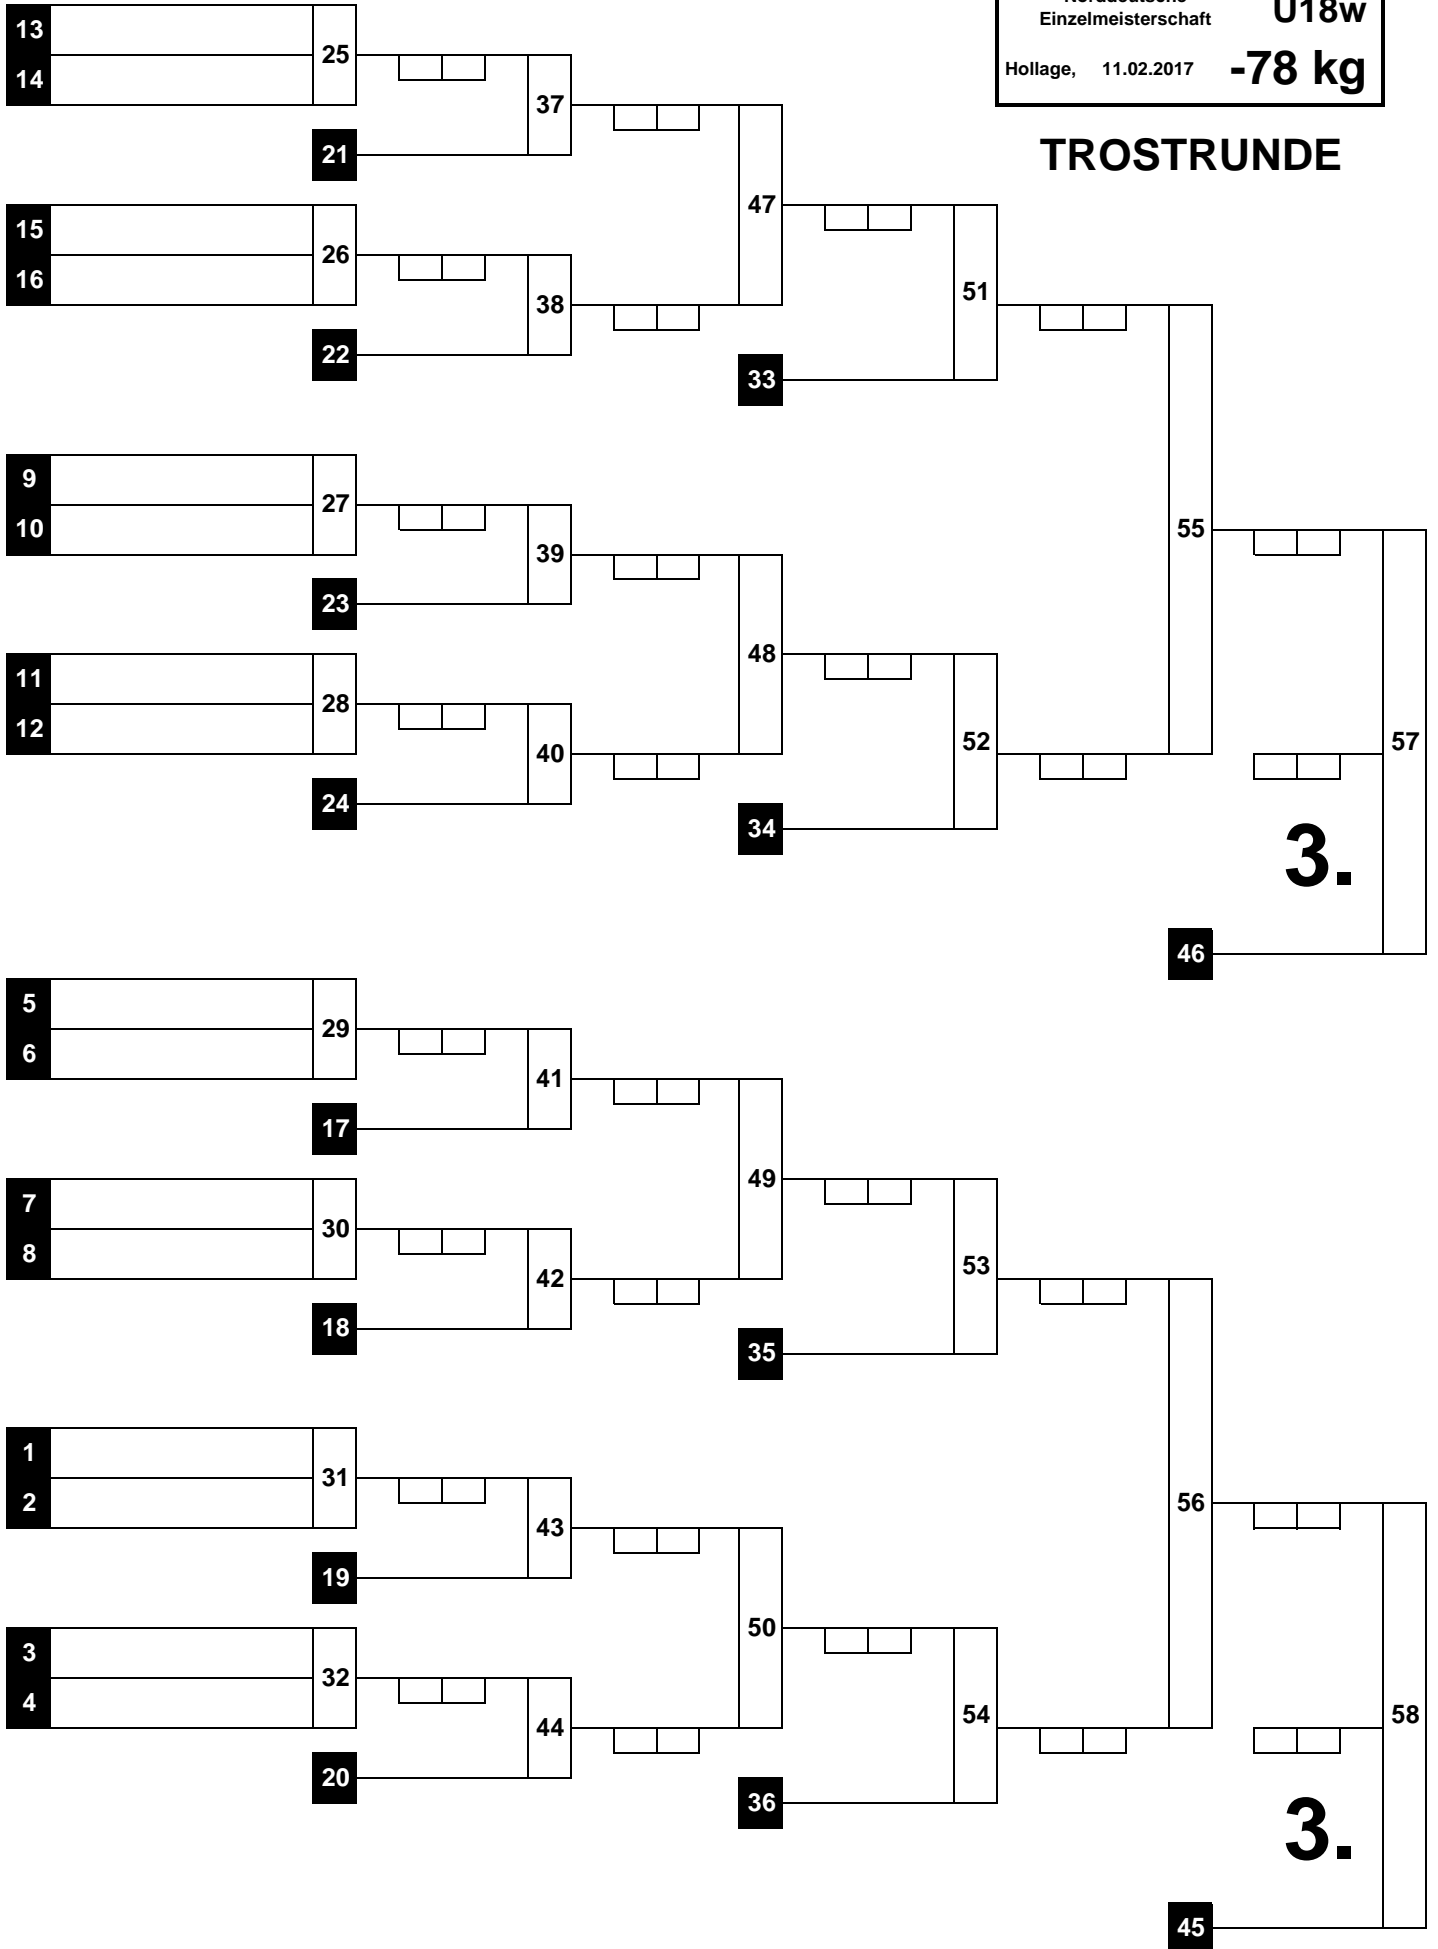

1.	#NV
2.	#NV
3.	#NV
3.	#NV
5.	
5.	
7.	
7.	

TROSTRUNDE

(8)

Norddeutsche Einzelmeisterschaft

U18w

Hollage, 11.02.2017

-78 kg

HAUPTRUNDE

WIEGEZEIT: 11:15 - 12:00 Uhr

Beginn: : Uhr

Ende: : Uhr

1.	#NV
2.	#NV
3.	#NV
3.	#NV
5.	
5.	
7.	
7.	

TROSTRUNDE

(9)

Norddeutsche Einzelmeisterschaft	U18w
Hollage, 11.02.2017	+78 kg

1	Rachel Boateng HT16	1
17		
9		2
25		
5	Miriam Gangloff SC Tenri Bad Segeberg	3
21		
13		4
29		
3		5
19		
11		6
27		
7		7
23		
15		8
31		
2		9
18		
10		10
26		
6		11
22		
14	Hanna Rollwage Judo in Holle	12
30		
4		13
20		
12		14
28		
8	Laura Augustin ETSV Weiche Flensburg e. V.	15
24		
16		16
32		

HAUPTRUNDE

WIEGEZEIT: 11:15 - 12:00 Uhr
 Beginn: : Uhr
 Ende: : Uhr

1.

1.	#NV
2.	#NV
3.	#NV
3.	#NV
5.	
5.	
7.	
7.	

TROSTRUNDE