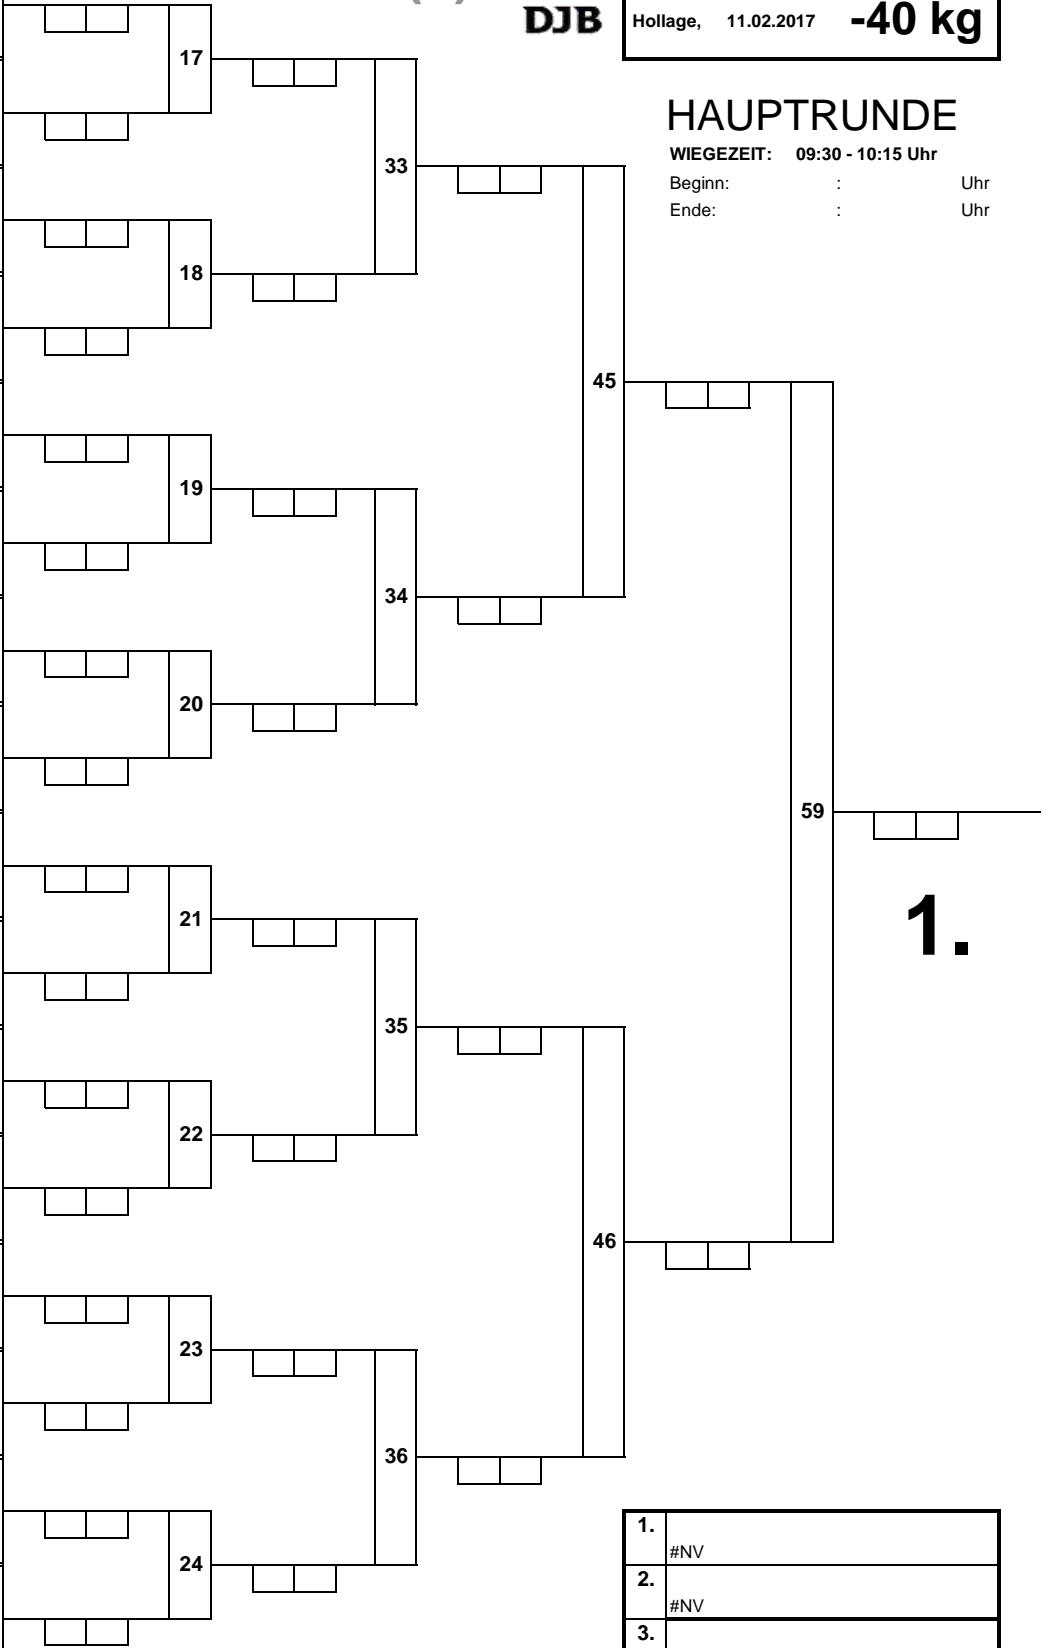

(1)

Norddeutsche Einzelmeisterschaft	U18w
Hollage, 11.02.2017	-40 kg

HAUPTRUNDE

WIEGEZEIT: 09:30 - 10:15 Uhr

Beginn: : Uhr
 Ende: : Uhr

1	Michelle Käckenmeister SV Nienhagen	1
17		
9		2
25		
5		3
21		
13		4
29		
3		5
19		
11		6
27		
7		7
23		
15		8
31		
2		9
18		
10		10
26		
6		11
22		
14		12
30		
4		13
20		
12		14
28		
8		15
24		
16		16
32		

1.	#NV
2.	#NV
3.	#NV
3.	#NV
5.	
7.	
7.	

TROSTRUNDE

(2)

Norddeutsche Einzelmeisterschaft	U18w
Hollage, 11.02.2017	-44 kg

1	Sarah Ischt MTV 1862 e.V. Vorsfelde	1
17		
9		2
25		
5		3
21		
13	Lea Kienitz TuRa Harksheide /Judo	4
29		
3		5
19		
11	Zarah-Leoni Riecken Bramfelder SV-Hamburg	6
27		
7	Paige North TuS Hermannsburg e.V.	7
23		
15		8
31		
2	Laila Göbel Judo-Team Hannover e.V.	9
18		
10		10
26		
6		11
22		
14		12
30		
4		13
20		
12	Lisbeth Haustein Bramfelder SV-Hamburg	14
28		
8		15
24		
16	Mia Thölke Rot-Weiss Visbek e.V. Judo-Tiger	16
32		

HAUPTRUNDE

WIEGEZEIT: 09:30 - 10:15 Uhr

Beginn: : Uhr
 Ende: : Uhr

1.	#NV
2.	#NV
3.	#NV
3.	#NV
5.	
5.	
7.	
7.	

TROSTRUNDE

(3)

Norddeutsche Einzelmeisterschaft

U18w

HAUPTRUNDE

WIEGEZEIT: 11:15 - 12:00 Uhr
 Beginn: : Uhr
 Ende: : Uhr

1.

1.	#NV
2.	#NV
3.	#NV
3.	#NV
5.	
5.	
7.	
7.	

TROSTRUNDE