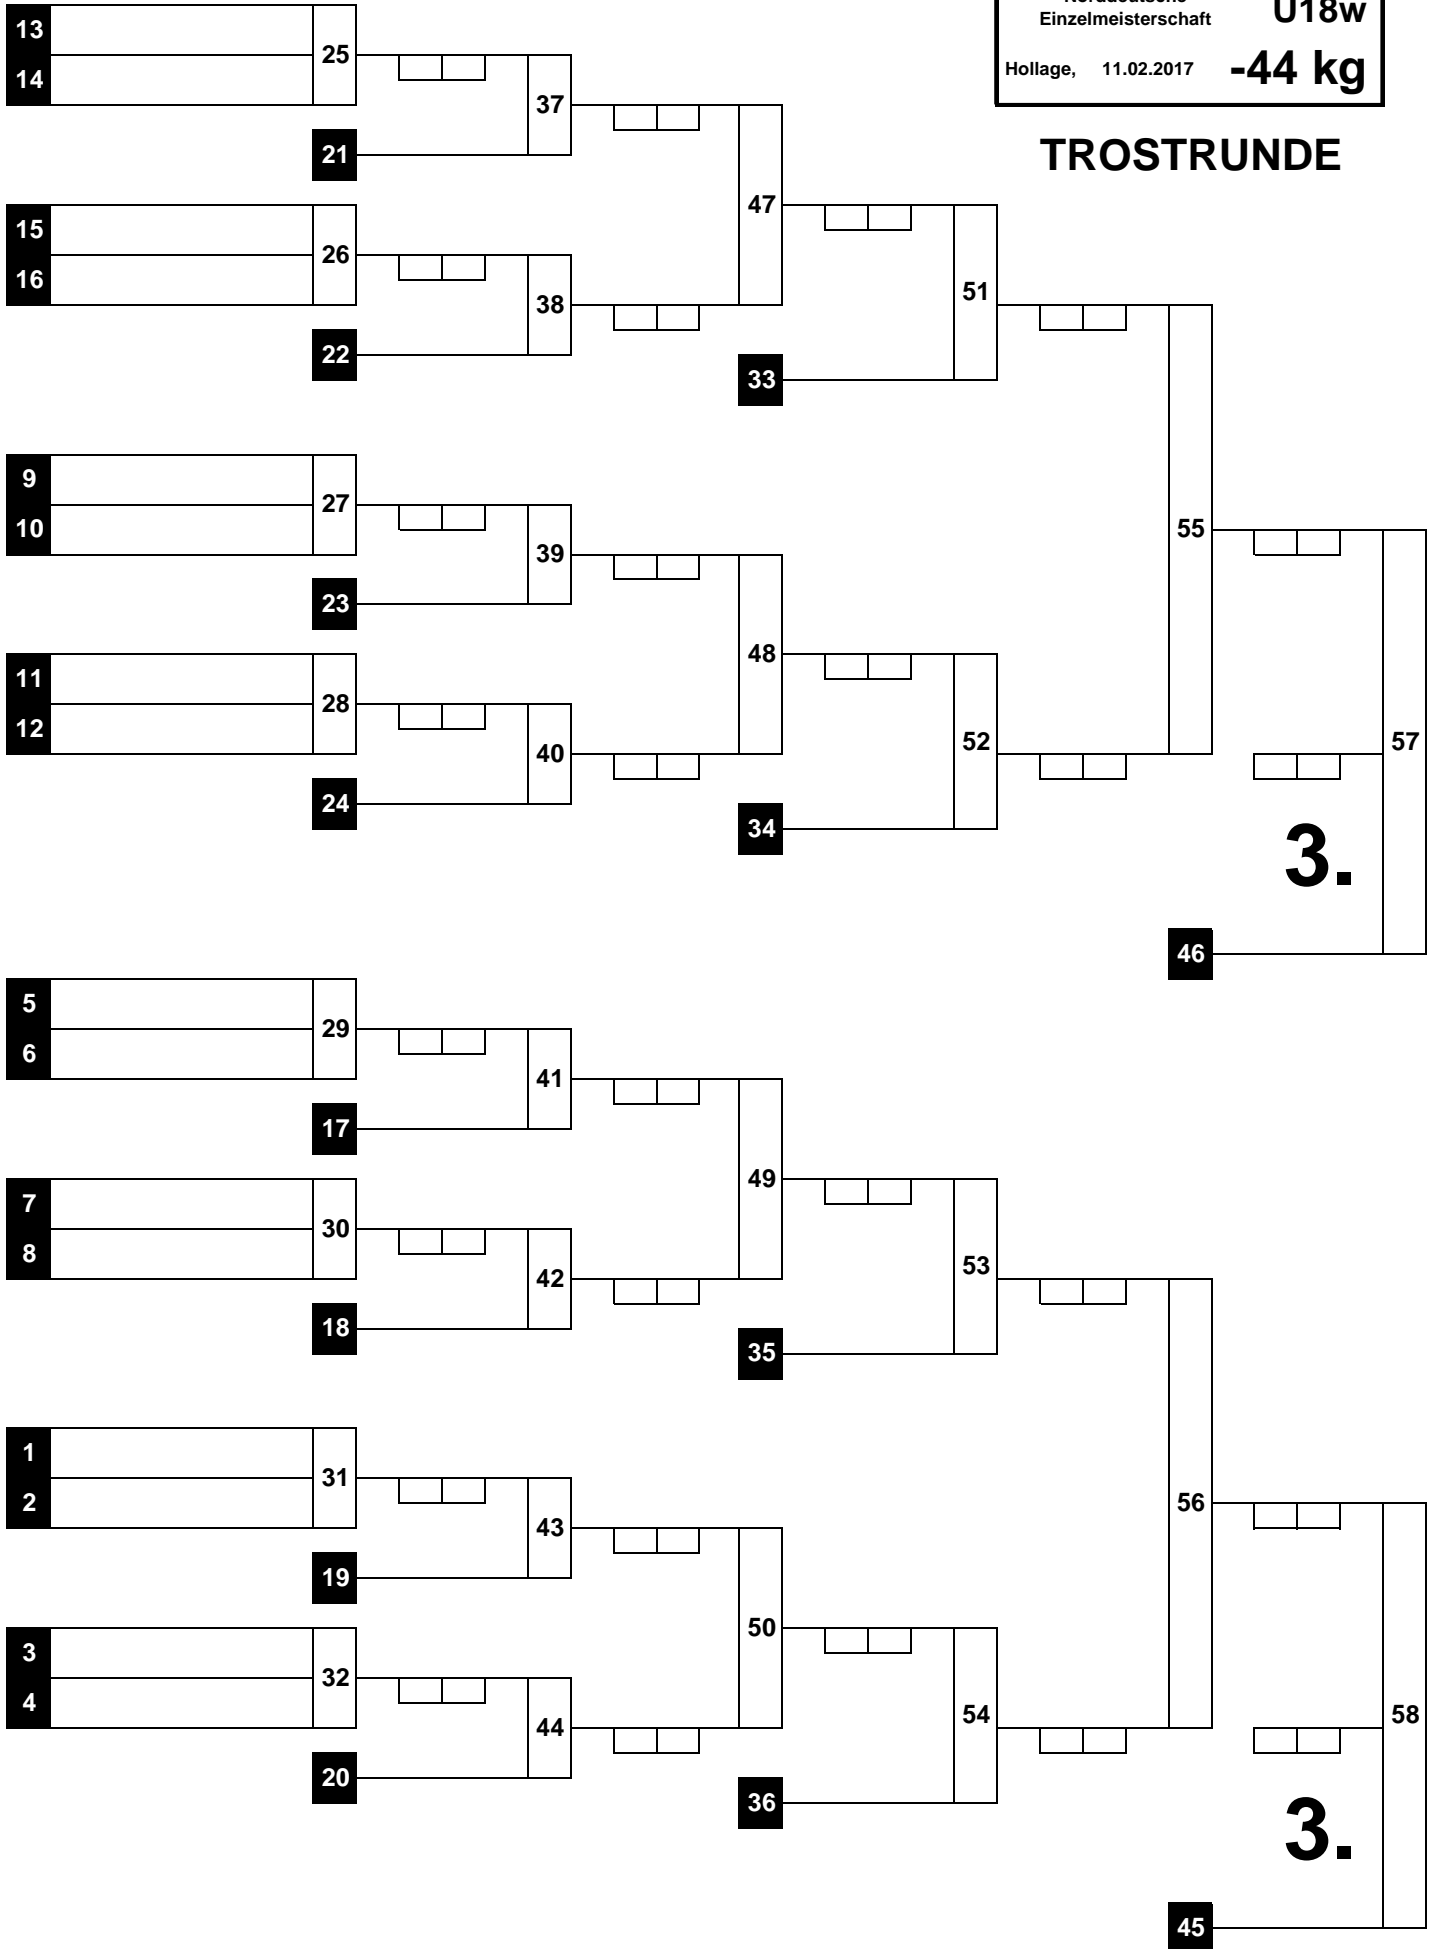

HAUPTRUNDE

WIEGEZEIT: 09:30 - 10:15 Uhr

Beginn: : Uhr
 Ende: : Uhr

1.	#NV
2.	#NV
3.	#NV
3.	#NV
5.	
5.	
7.	
7.	

TROSTRUNDE

(3)

Norddeutsche Einzelmeisterschaft

U18w