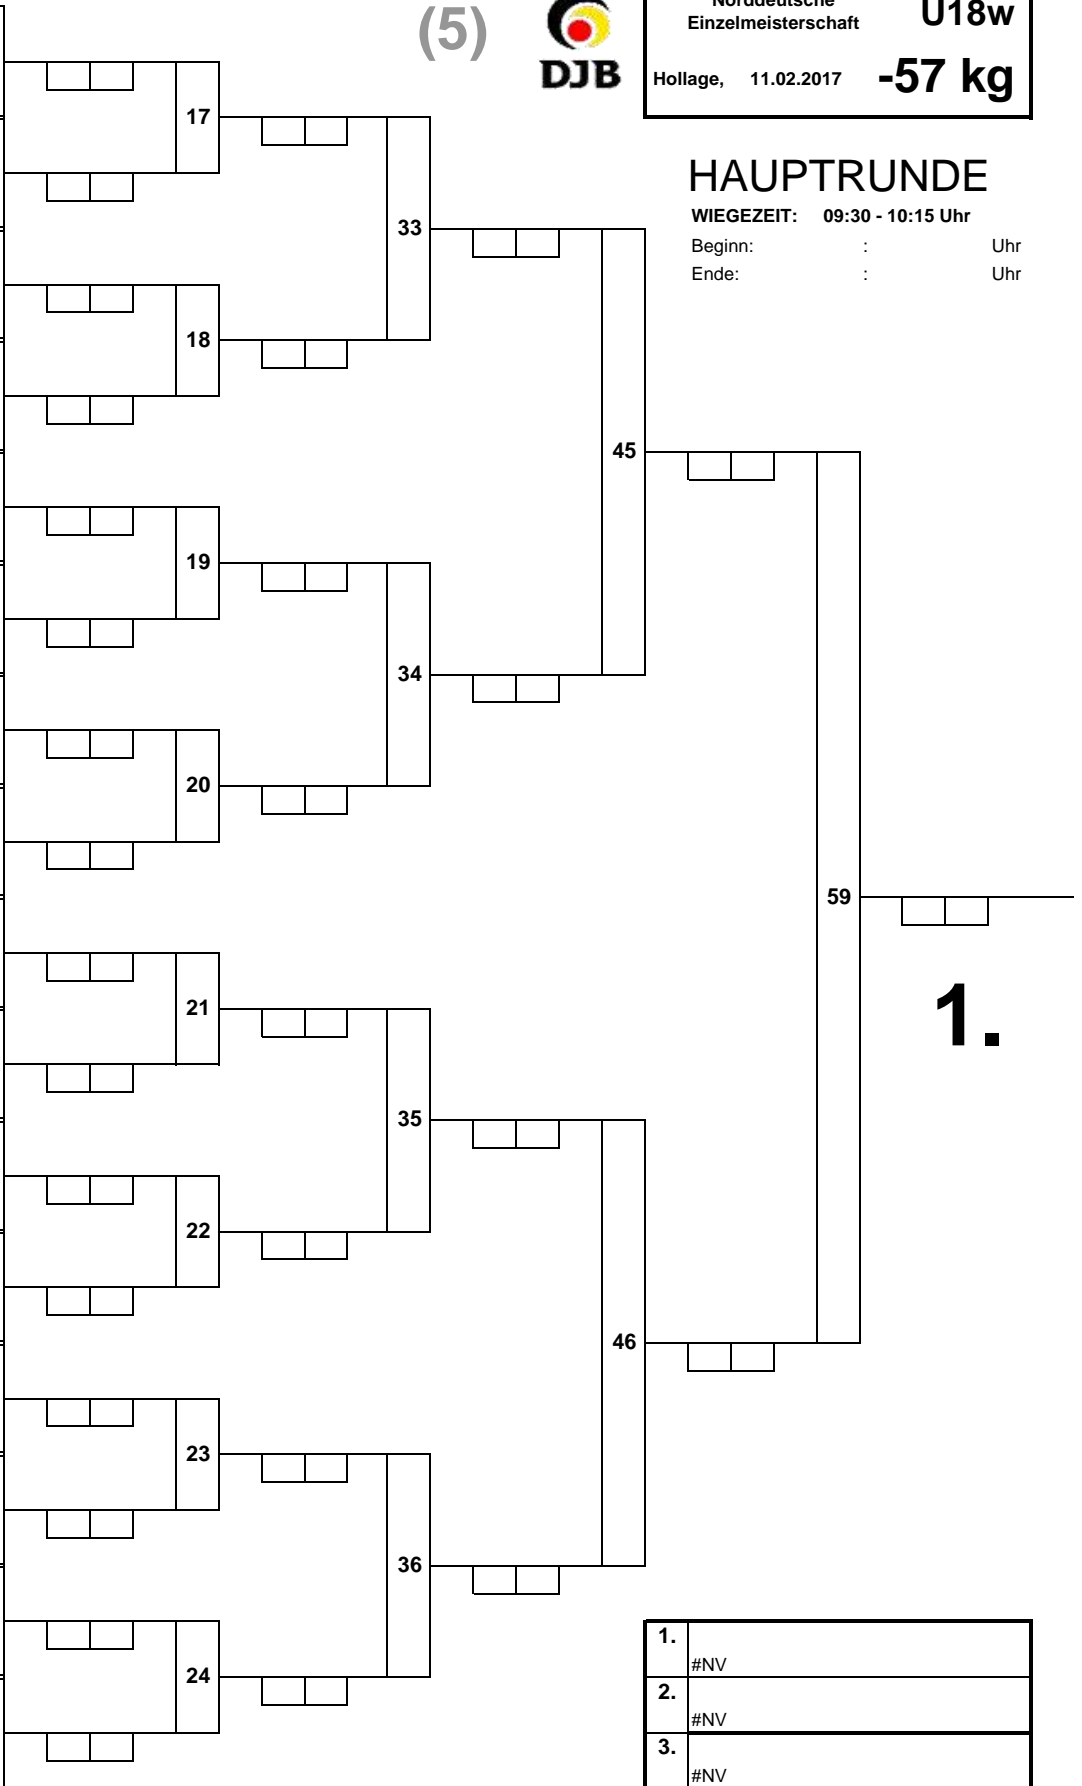

(5)

Norddeutsche Einzelmeisterschaft

U18w

Hollage, 11.02.2017

-57 kg

HAUPTRUNDE

WIEGEZEIT: 09:30 - 10:15 Uhr

Beginn: : Uhr

Ende: : Uhr

1	Ina Keydel TV Eiche Horn v. 1899 e.V.	1
17		
9		2
25		
5	Madita Keen SV Wietmarschen	3
21		
13		4
29		
3	Sina Lippke Judo-Karate-Club Sportschule Goslar	5
19		
11	Leonie Peukert TSV Klausdorf	6
27		
7		7
23		
15	Marlene Moll Bramfelder SV-Hamburg	8
31		
2		9
18		
10	Reena Matys TuS Hermannsburg e.V.	10
26		
6		11
22		
14	Manizhe Jahani Eimsbütteler Turnverband e.V.	12
30		
4	Paulina Grube Buxtehuder SV von 1862 e.V.	13
20		
12		14
28		
8	Anna-Monta Olek Judo-Team Hannover e.V.	15
24		
16		16
32		

1.

1.	#NV
2.	#NV
3.	#NV
3.	#NV
5.	
5.	
7.	
7.