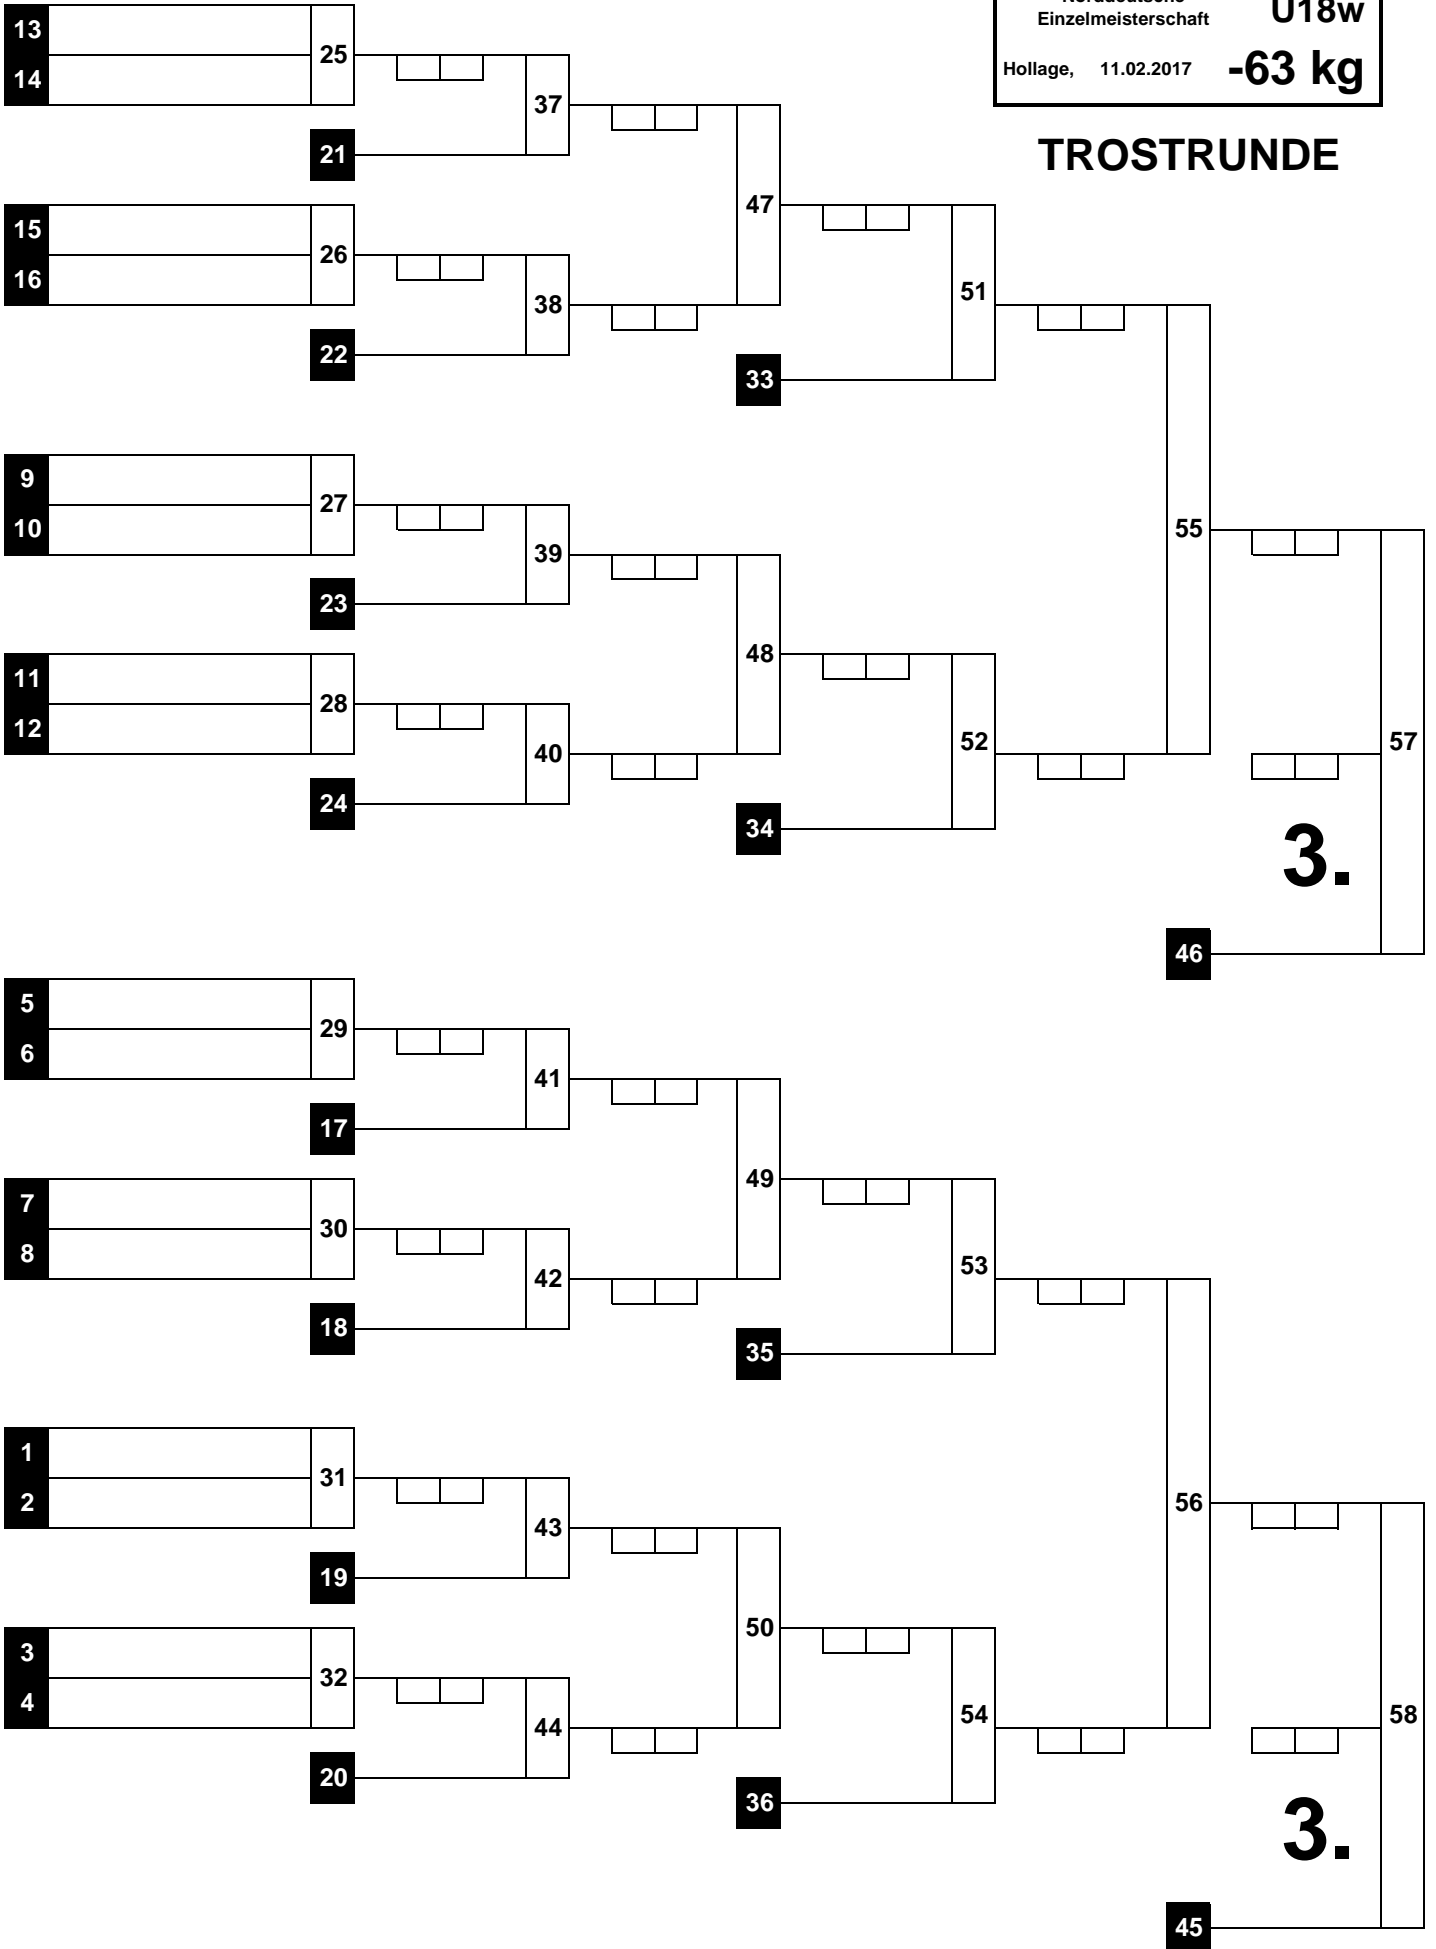

TROSTRUNDE

(7)

Norddeutsche Einzelmeisterschaft	U18w
Hollage, 11.02.2017	-70 kg

HAUPTRUNDE

WIEGEZEIT: 11:15 - 12:00 Uhr

Beginn: : Uhr
Ende: : Uhr

1	Carmen Dijkstra SV Wietmarschen	1
17		
9		2
25		
5		3
21		
13	Anastasia Frank Bramfelder SV-Hamburg	4
29		
3		5
19		
11	Anna-Sophie Dütsch Bramfelder SV-Hamburg	6
27		
7	Louisa Hütten SV Wietmarschen	7
23		
15		8
31		
2	Kyra Krüger TuS Hermannsburg e.V.	9
18		
10		10
26		
6		11
22		
14		12
30		
4		13
20		
12	Sylvia Beyer VfL Pinneberg	14
28		
8		15
24		
16	Finja Püffel Judo Gemeinschaft Uelzen e.V.	16
32	Sarah Vinke Nordhomer Judo-Club e.V.