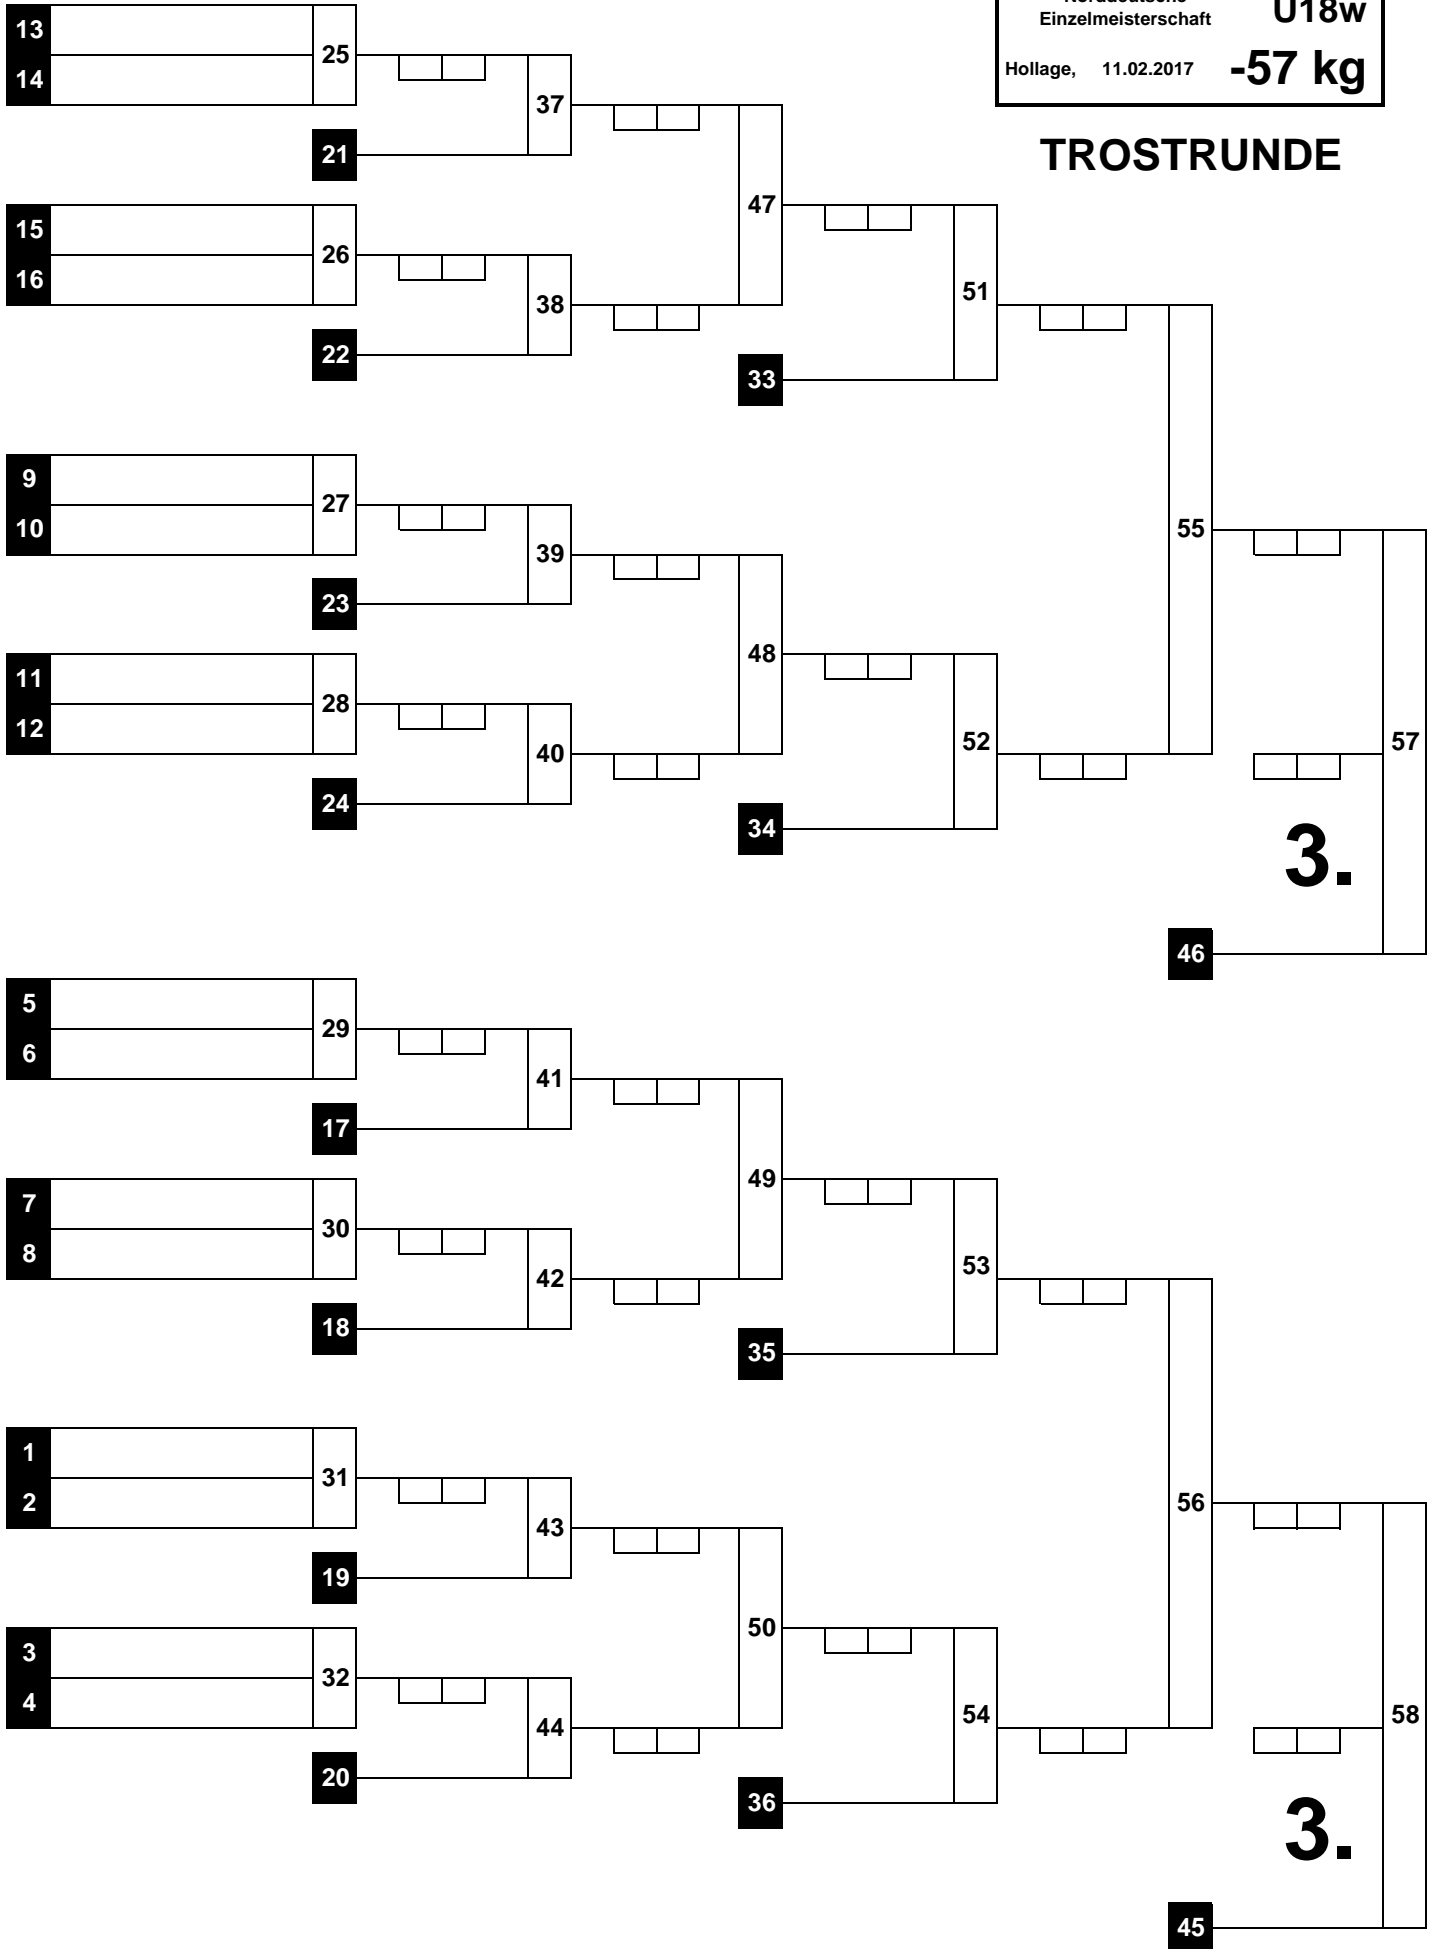

1.

1.	#NV
2.	#NV
3.	#NV
3.	#NV
5.	
5.	
7.	
7.	

TROSTRUNDE

(6)

Norddeutsche Einzelmeisterschaft	U18w
Hollage, 11.02.2017	-63 kg

HAUPTRUNDE

WIEGEZEIT: 11:15 - 12:00 Uhr

Beginn: : Uhr
 Ende: : Uhr