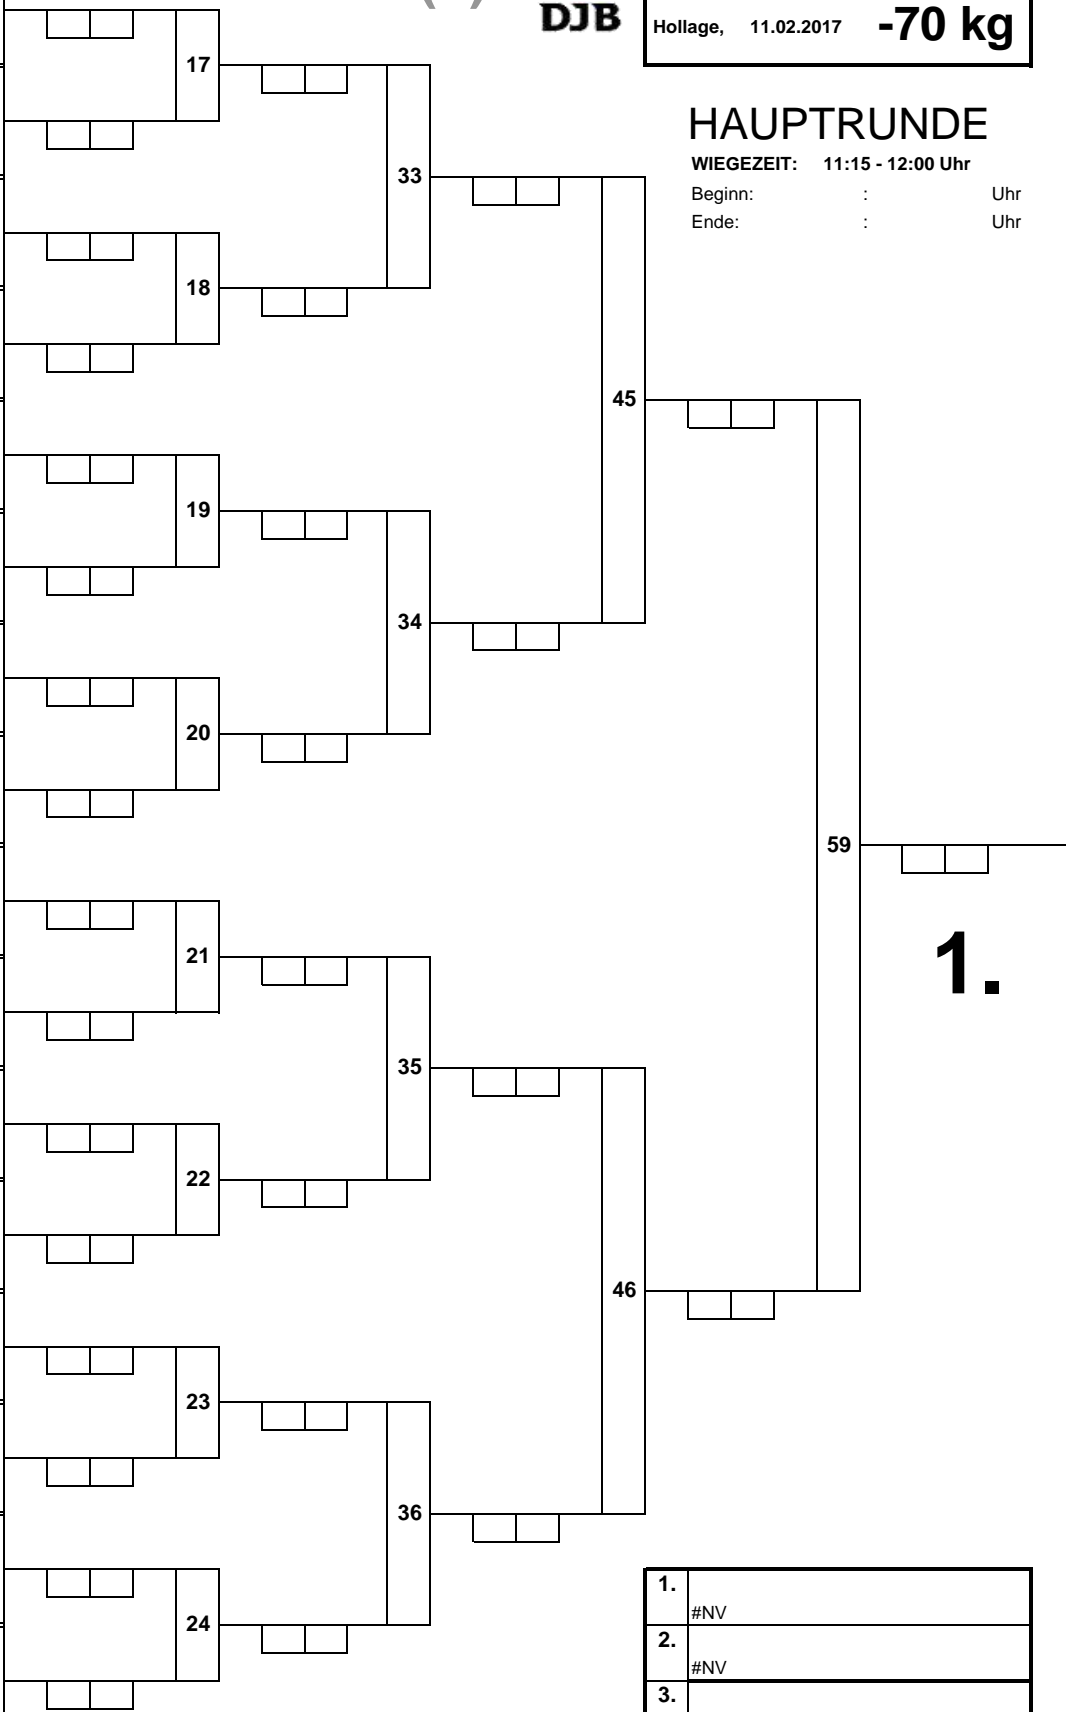

1.	#NV
2.	#NV
3.	#NV
3.	#NV
5.	
5.	
7.	
7.	

TROSTRUNDE

(7)

Norddeutsche Einzelmeisterschaft	U18w
Hollage, 11.02.2017	-70 kg

HAUPTRUNDE

WIEGEZEIT: 11:15 - 12:00 Uhr

Beginn: : Uhr
Ende: : Uhr

1	Carmen Dijkstra SV Wietmarschen	1
17		
9		2
25		
5		3
21		
13	Anastasia Frank Bramfelder SV-Hamburg	4
29		
3		5
19		
11	Anna-Sophie Dütsch Bramfelder SV-Hamburg	6
27		
7	Louisa Hütten SV Wietmarschen	7
23		
15		8
31		
2	Kyra Krüger TuS Hermannsburg e.V.	9
18		
10		10
26		
6		11
22		
14		12
30		
4		13
20		
12	Sylvia Beyer VfL Pinneberg	14
28		
8		15
24		
16	Finja Püffel Judo Gemeinschaft Uelzen e.V.	16
32	Sarah Vinke Nordhomer Judo-Club e.V.	

1.	#NV
2.	#NV
3.	#NV
3.	#NV
5.	
5.	
7.	
7.	

TROSTRUNDE

(8)

Norddeutsche Einzelmeisterschaft

U18w

Hollage, 11.02.2017

-78 kg

HAUPTRUNDE