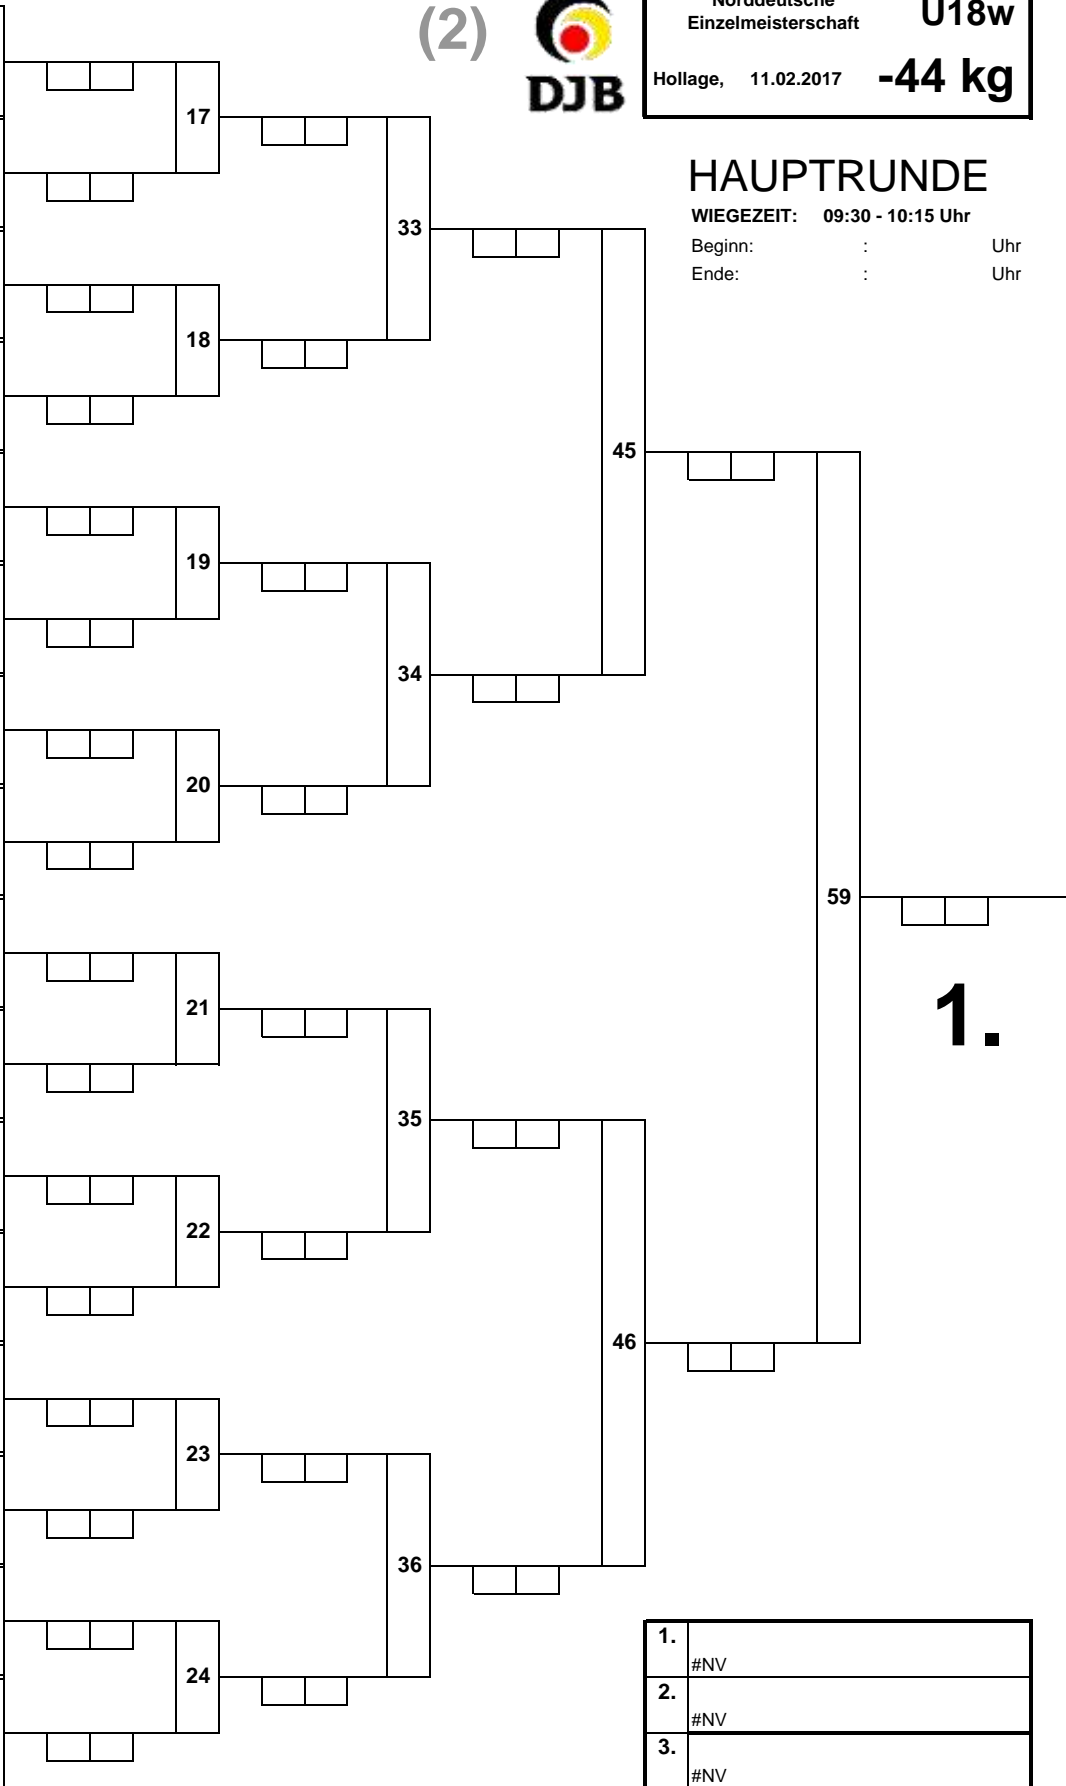

(1)

Norddeutsche Einzelmeisterschaft	U18w
Hollage, 11.02.2017	-40 kg

HAUPTRUNDE

WIEGEZEIT: 09:30 - 10:15 Uhr

Beginn: : Uhr
 Ende: : Uhr

1	Michelle Käckenmeister SV Nienhagen	1
17		
9		2
25		
5		3
21		
13		4
29		
3		5
19		
11		6
27		
7		7
23		
15		8
31		
2		9
18		
10		10
26		
6		11
22		
14		12
30		
4		13
20		
12		14
28		
8		15
24		
16		16
32		

1.	#NV
2.	#NV
3.	#NV
3.	#NV
5.	
7.	
7.	

TROSTRUNDE

(2)

Norddeutsche Einzelmeisterschaft	U18w
Hollage, 11.02.2017	-44 kg

1	Sarah Ischt MTV 1862 e.V. Vorsfelde	1
17		
9		2
25		
5		3
21		
13	Lea Kienitz TuRa Harksheide /Judo	4
29		
3		5
19		
11	Zarah-Leoni Riecken Bramfelder SV-Hamburg	6
27		
7	Paige North TuS Hermannsburg e.V.	7
23		
15		8
31		
2	Laila Göbel Judo-Team Hannover e.V.	9
18		
10		10
26		
6		11
22		
14		12
30		
4		13
20		
12	Lisbeth Haustein Bramfelder SV-Hamburg	14
28		
8		15
24		
16	Mia Thölke Rot-Weiss Visbek e.V. Judo-Tiger	16
32		

HAUPTRUNDE

WIEGEZEIT: 09:30 - 10:15 Uhr

Beginn: : Uhr
 Ende: : Uhr

1.	#NV
2.	#NV
3.	#NV
3.	#NV
5.	
5.	
7.	
7.	

TROSTRUNDE

(3)

Norddeutsche Einzelmeisterschaft

U18w

HAUPTRUNDE

WIEGEZEIT: 11:15 - 12:00 Uhr
 Beginn: : Uhr
 Ende: : Uhr

1.

1.	#NV
2.	#NV
3.	#NV
3.	#NV
5.	
5.	
7.	
7.	

TROSTRUNDE