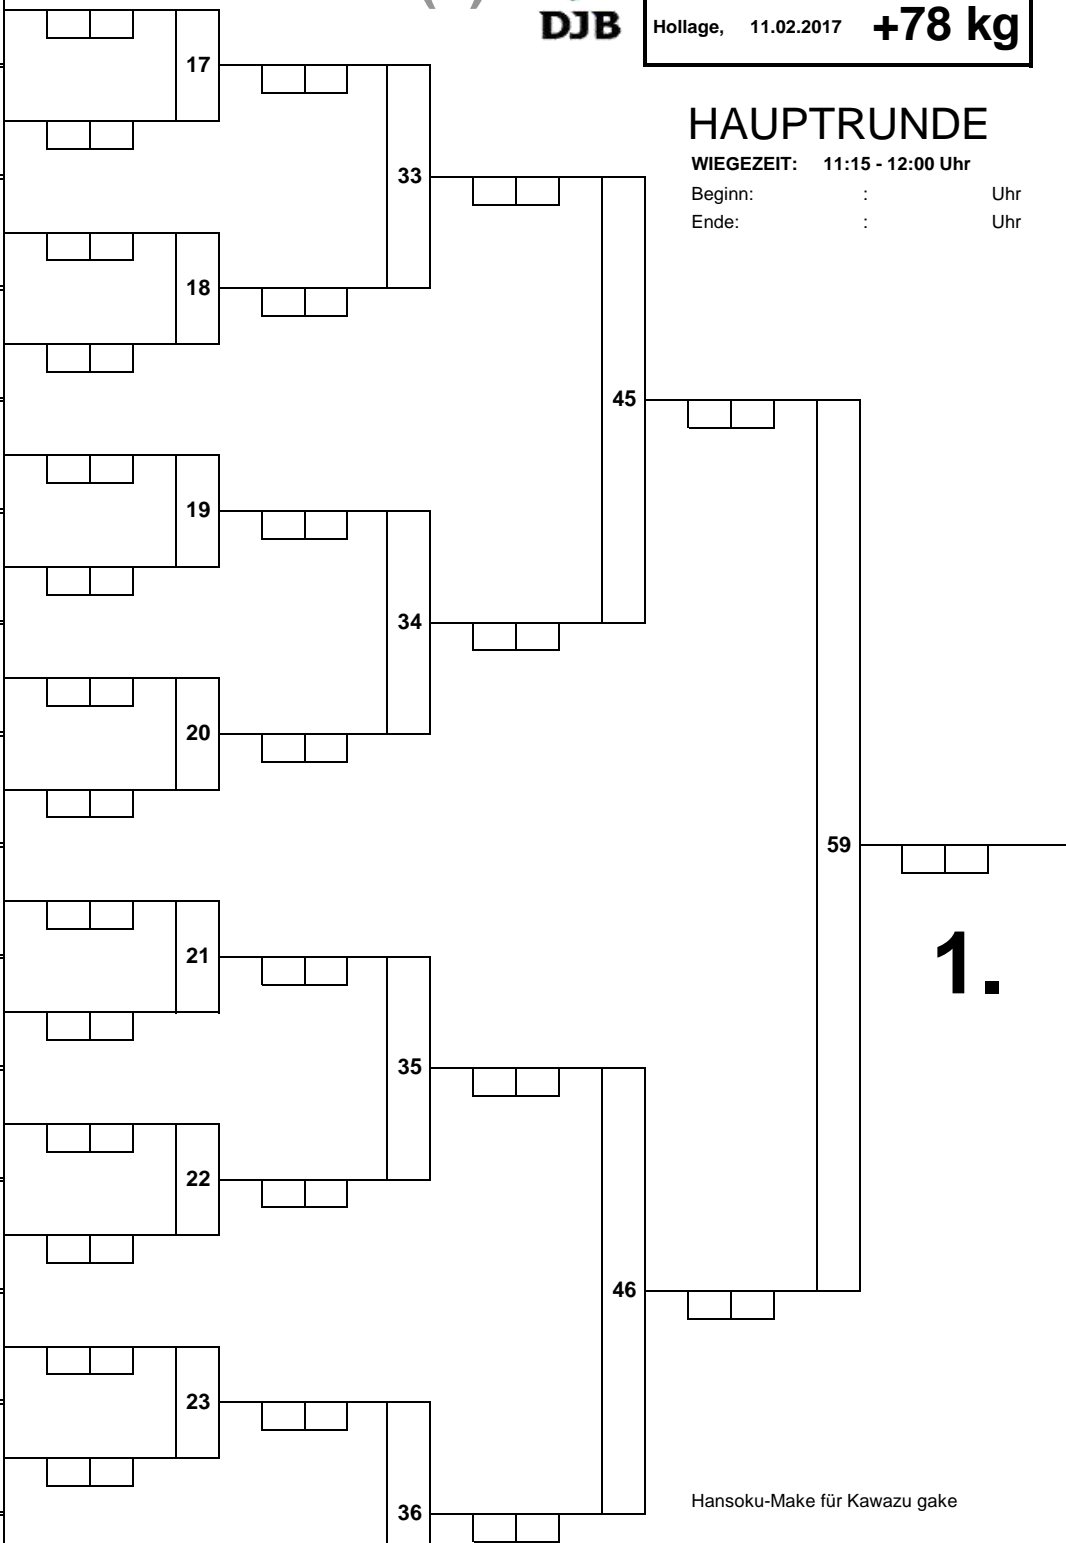

1.

1.	#NV
2.	#NV
3.	#NV
3.	#NV
5.	
5.	
7.	
7.	

TROSTRUNDE

(6)

Norddeutsche Einzelmeisterschaft	U18w
Hollage, 11.02.2017	-63 kg

HAUPTRUNDE

WIEGEZEIT: 11:15 - 12:00 Uhr

Beginn: : Uhr
 Ende: : Uhr

1.	#NV
2.	#NV
3.	#NV
3.	#NV
5.	
5.	
7.	
7.	

TROSTRUNDE

(8)

Norddeutsche Einzelmeisterschaft

U18w

Hollage, 11.02.2017

-78 kg

HAUPTRUNDE

WIEGEZEIT: 11:15 - 12:00 Uhr

Beginn: : Uhr

Ende: : Uhr

1.	#NV
2.	#NV
3.	#NV
3.	#NV
5.	
5.	
7.	
7.	

TROSTRUNDE

(9)

Norddeutsche Einzelmeisterschaft	U18w
Hollage, 11.02.2017	+78 kg

1	Rachel Boateng HT16	1
17		
9		2
25		
5	Miriam Gangloff SC Tenri Bad Segeberg	3
21		
13		4
29		
3		5
19		
11		6
27		
7		7
23		
15		8
31		
2		9
18		
10		10
26		
6		11
22		
14	Hanna Rollwage Judo in Holle	12
30		
4		13
20		
12		14
28		
8	Laura Augustin ETSV Weiche Flensburg e. V.	15
24		
16		16
32		

HAUPTRUNDE

WIEGEZEIT: 11:15 - 12:00 Uhr
 Beginn: : Uhr
 Ende: : Uhr

1.

1.	#NV
2.	#NV
3.	#NV
3.	#NV
5.	
5.	
7.	
7.	

TROSTRUNDE