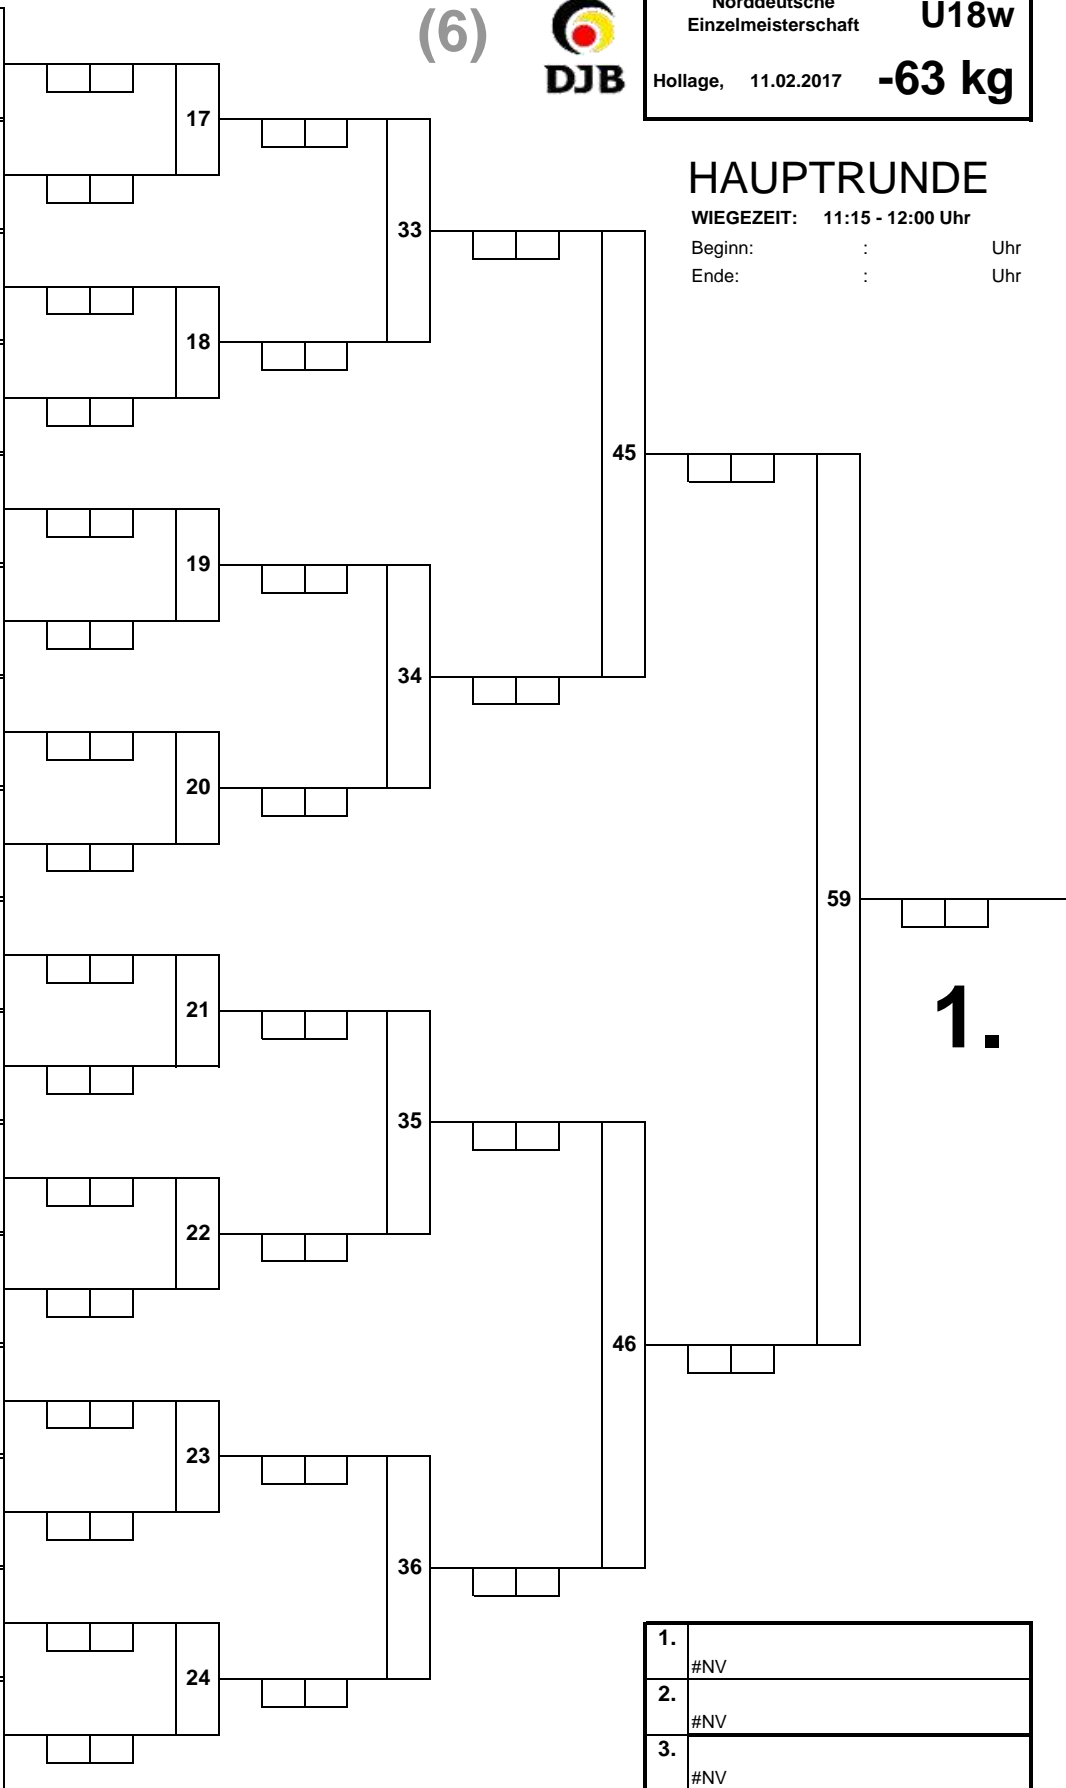

(6)

Norddeutsche Einzelmeisterschaft	U18w
Hollage, 11.02.2017	-63 kg

HAUPTRUNDE

WIEGEZEIT: 11:15 - 12:00 Uhr

Beginn: : Uhr
Ende: : Uhr

1	Marie Wegener Eintracht Hildesheim	1
17		
9	Jana Schädlich Sport-Club Itzehoe	2
25		
5	Marie Ullrich HT16	3
21		
13		
29		
3		
19		
11		
27		
7	Sophie Ostermann Nordhomer Judo-Club e.V.	7
23		
15	Ruth Ickes BUDOKAN Lübeck e.V.	8
31		
2	Leonie Müller MTV Isenbüttel	9
18		
10	Sandra Bähr VfL Pinneberg	10
26		
6		
22		
14	Sophia-Antonia Salzwedel BUDOKAN Lübeck e.V.	12
30		
4	Viktoria Schmädicke To-Judo-Kan Ratzeburg	13
20		
12		
28		
8	Sophie Lebitsch Bramfelder SV-Hamburg	15
24		
16	Frederike Seggering Nordhomer Judo-Club e.V.	16
32	Neele Vocke Blau-Weiss Hollage	

1.	#NV
2.	#NV
3.	#NV
3.	#NV
5.	
5.	
7.	
7.