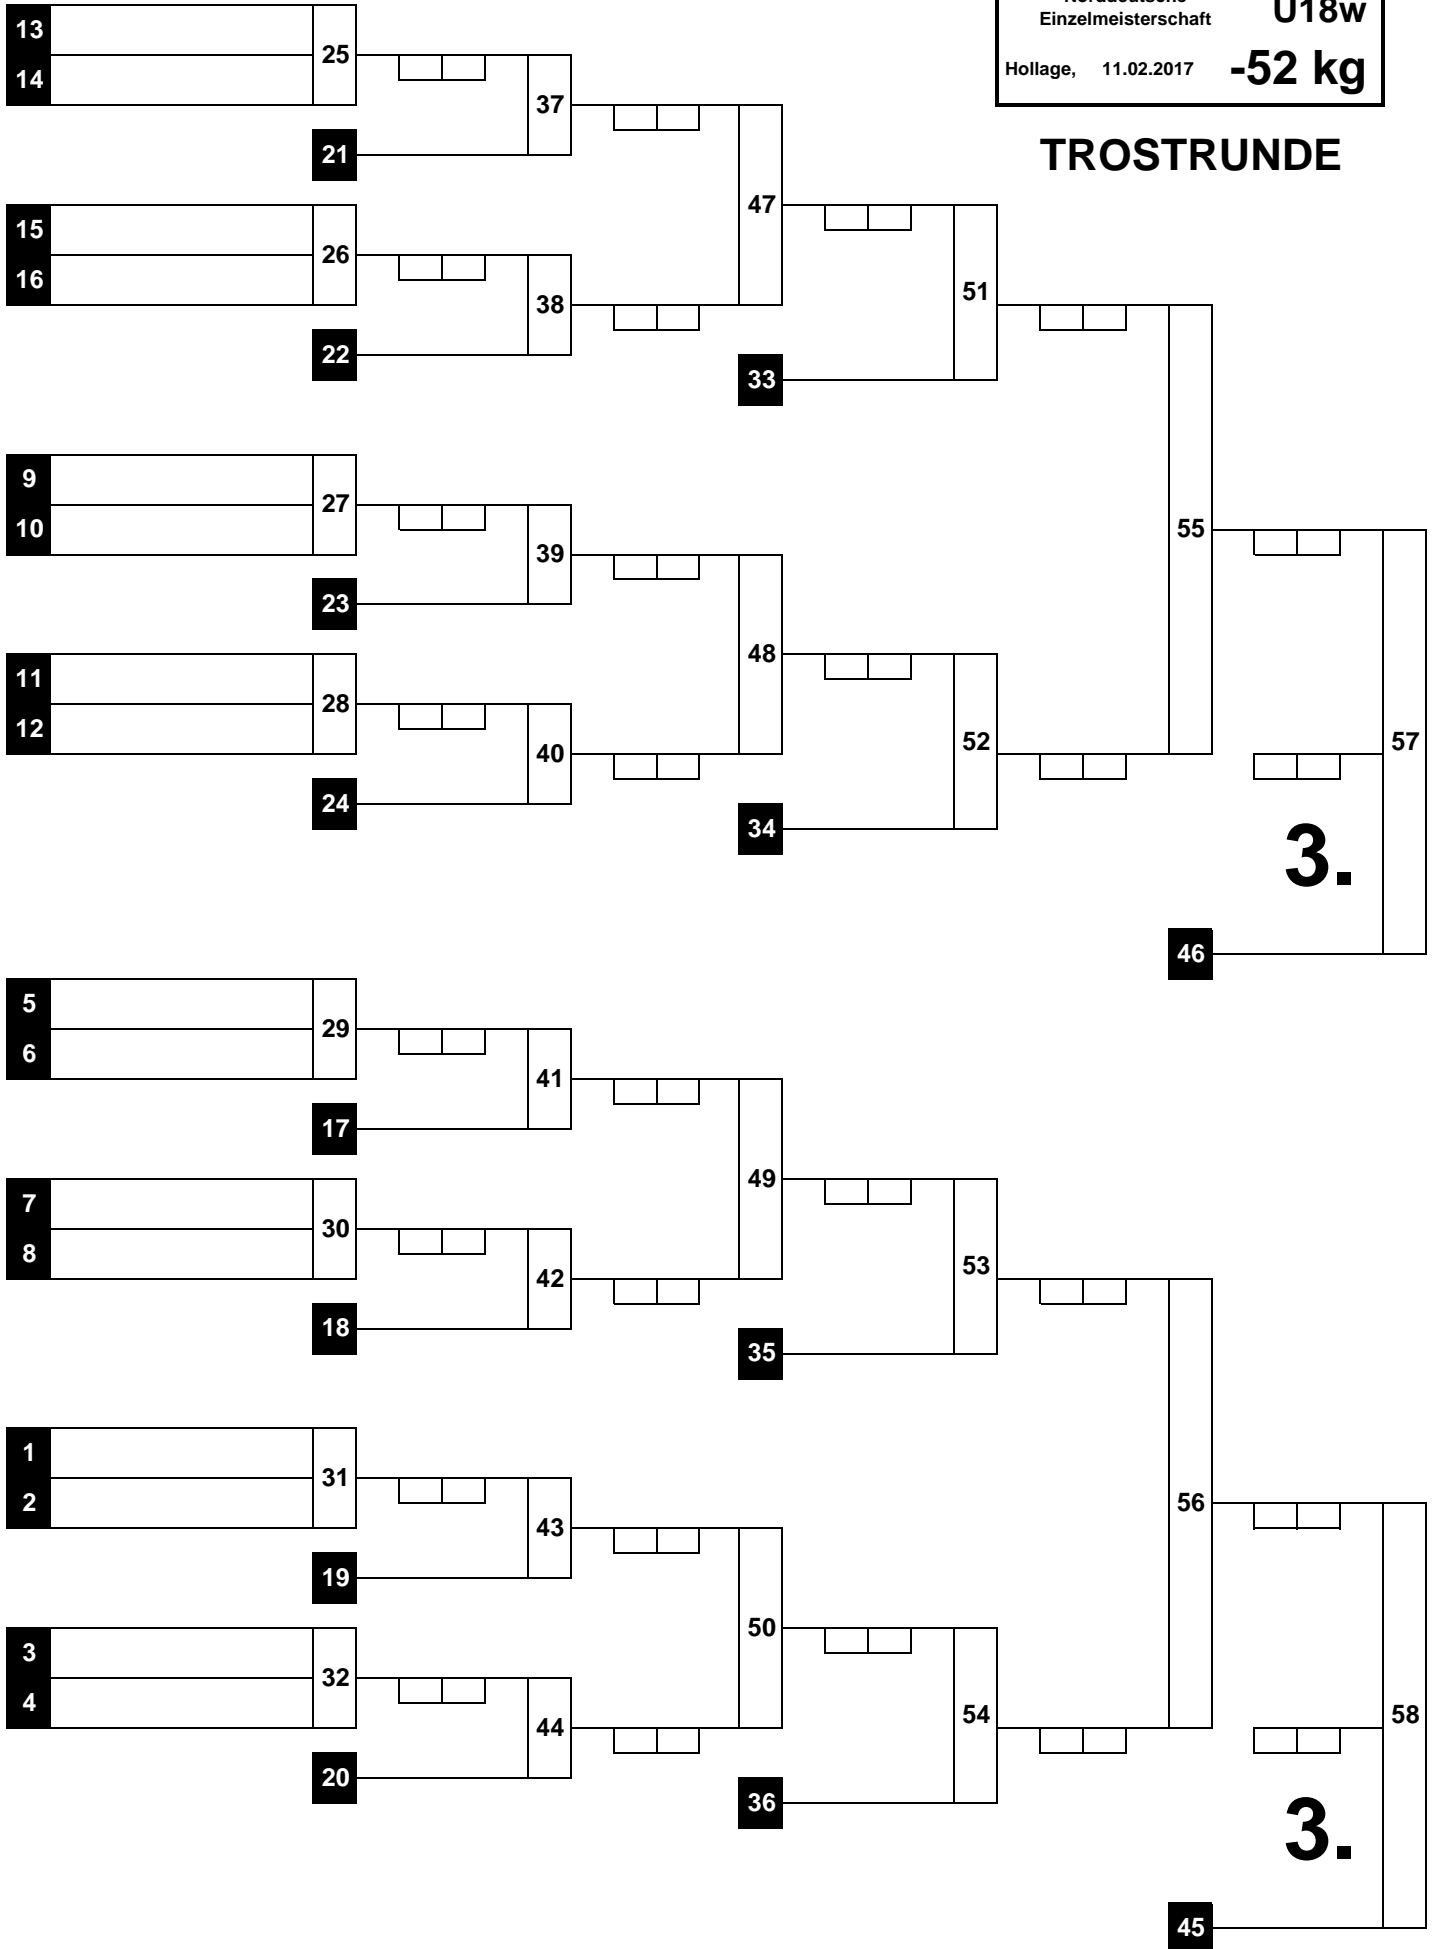

1.

1.	#NV
2.	#NV
3.	#NV
3.	#NV
5.	
5.	
7.	
7.	

TROSTRUNDE

(5)

Norddeutsche Einzelmeisterschaft

U18w

Hollage, 11.02.2017

-57 kg