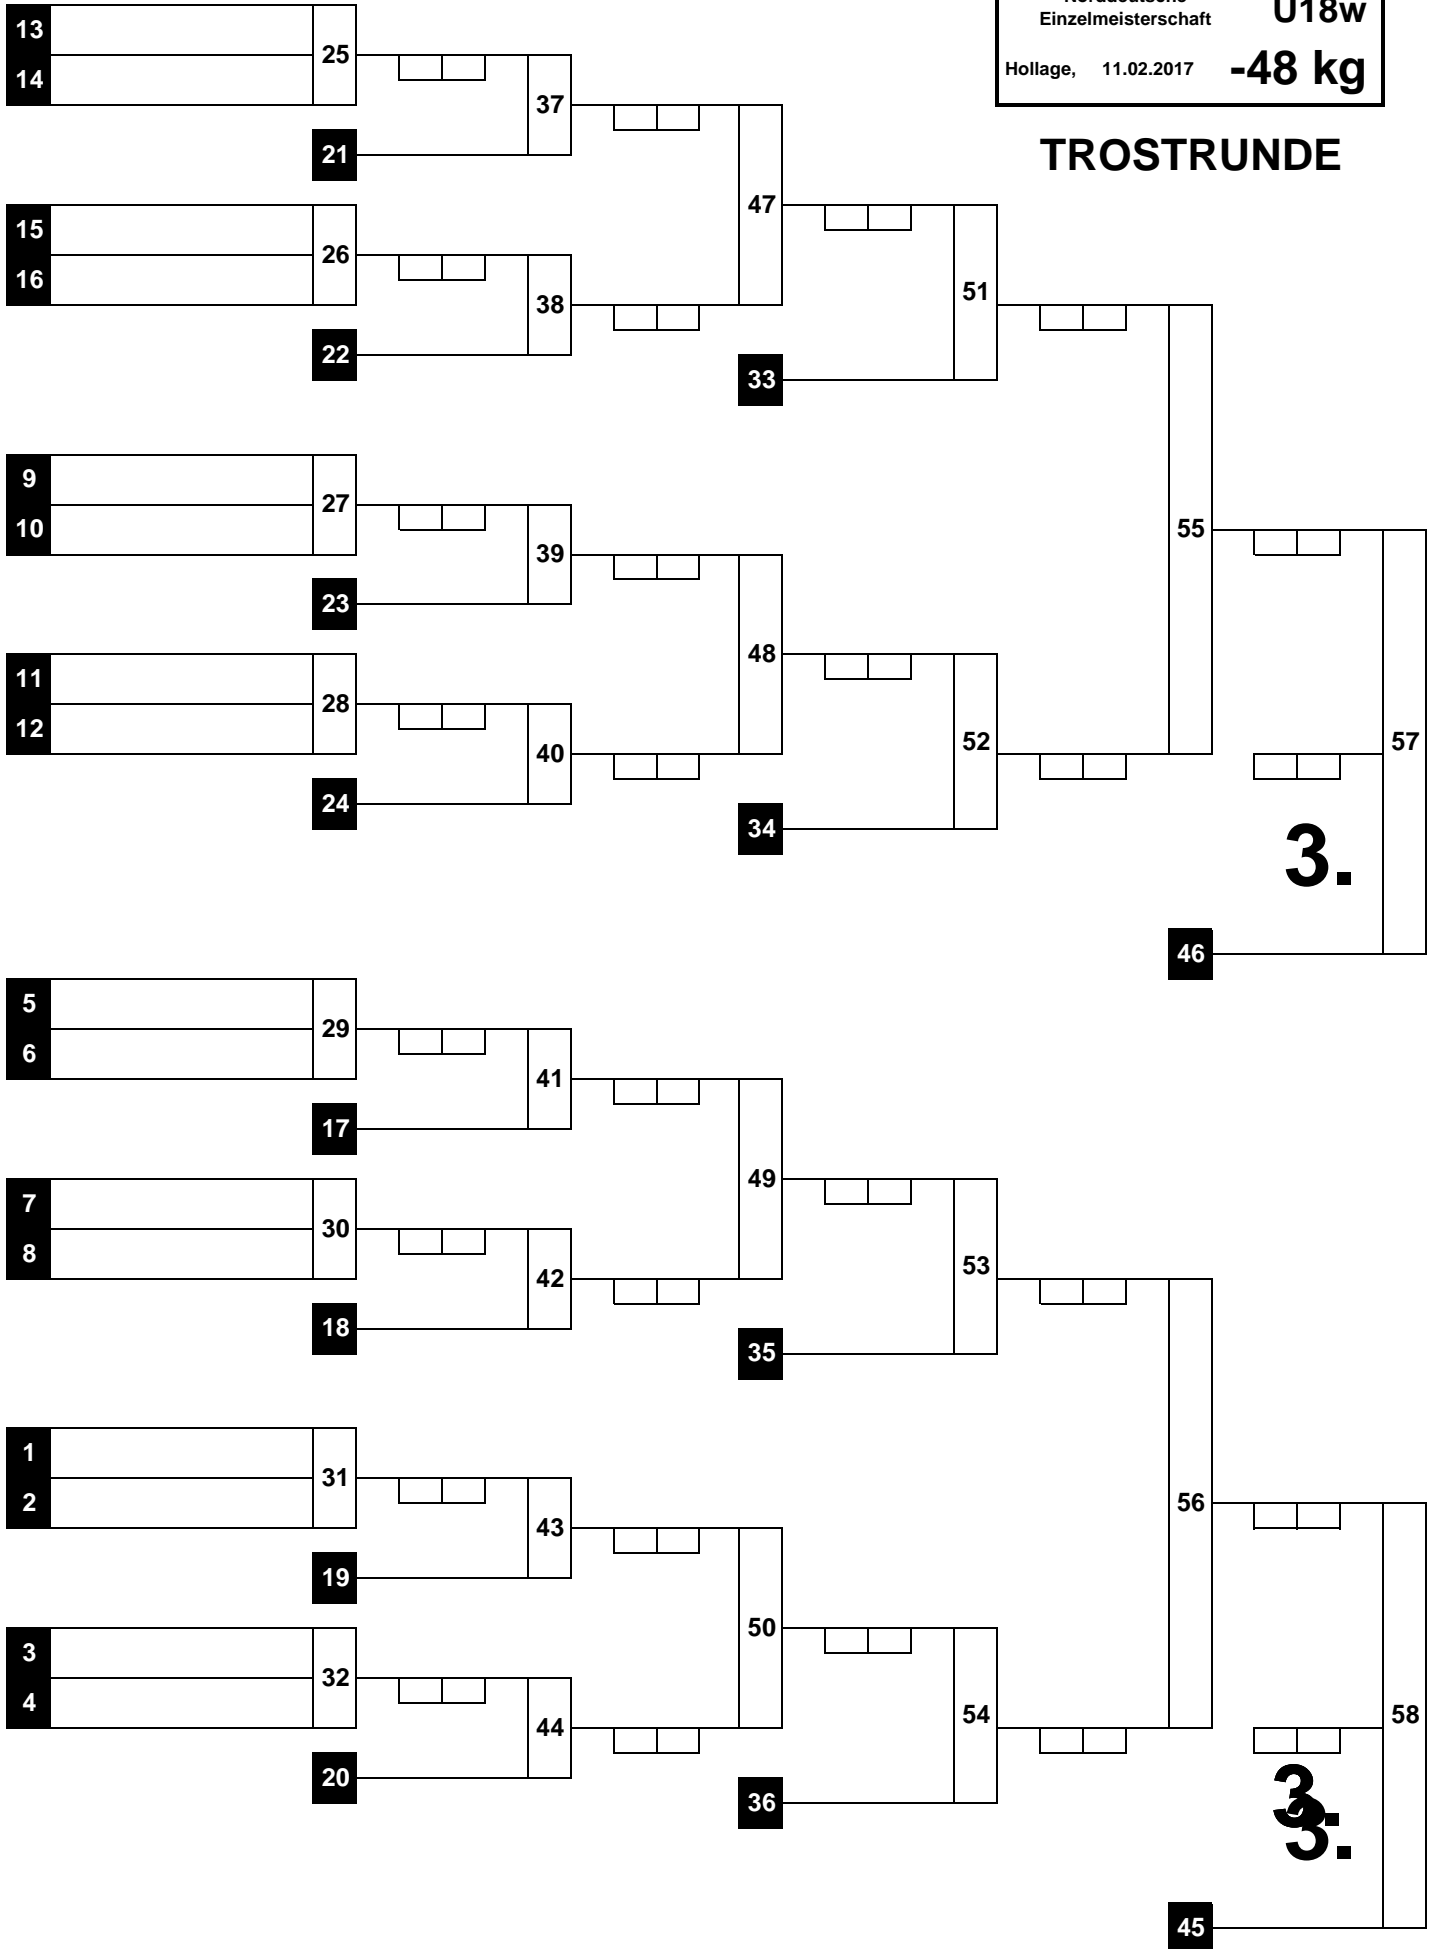

TROSTRUNDE

(4)

Norddeutsche Einzelmeisterschaft

U18w

Hollage, 11.02.2017

-52 kg

HAUPTRUNDE

WIEGEZEIT: 09:30 - 10:15 Uhr

Beginn: : Uhr

Ende: : Uhr

1	Antonia Everwien BUDOKAN Lübeck e.V.	1
17		
9		2
25		
5	Stefanie Wenzel Bramfelder SV-Hamburg	3
21		
13	Sarah Joost Rot-Weiss Visbek e.V. Judo-Tiger	4
29		
3	Johanna Jehn TSV Reinbek	5
19		
11	Leandra Lüken Eintracht Hildesheim	6
27		
7	Diana Schwarz To-Judo-Kan Ratzeburg	7
23		
15		8
31		
2	Melissa Corrigeux BUDOKAN Lübeck e.V.	9
18		
10	Lilly Scholz Rellinger TV	10
26		
6	Mia Buchholz SV Nienhagen	11
22		
14	Patricia Herrmann JC Villa Vital e. V.	12
30		
4		13
20		
12	Tomke Meyer VfL Germania Leer	14
28		
8	Mascha Ballhaus T.H.-Eilbeck e.V.	15
24		
16	Synthia Kollar TSV Kronshagen	16
32