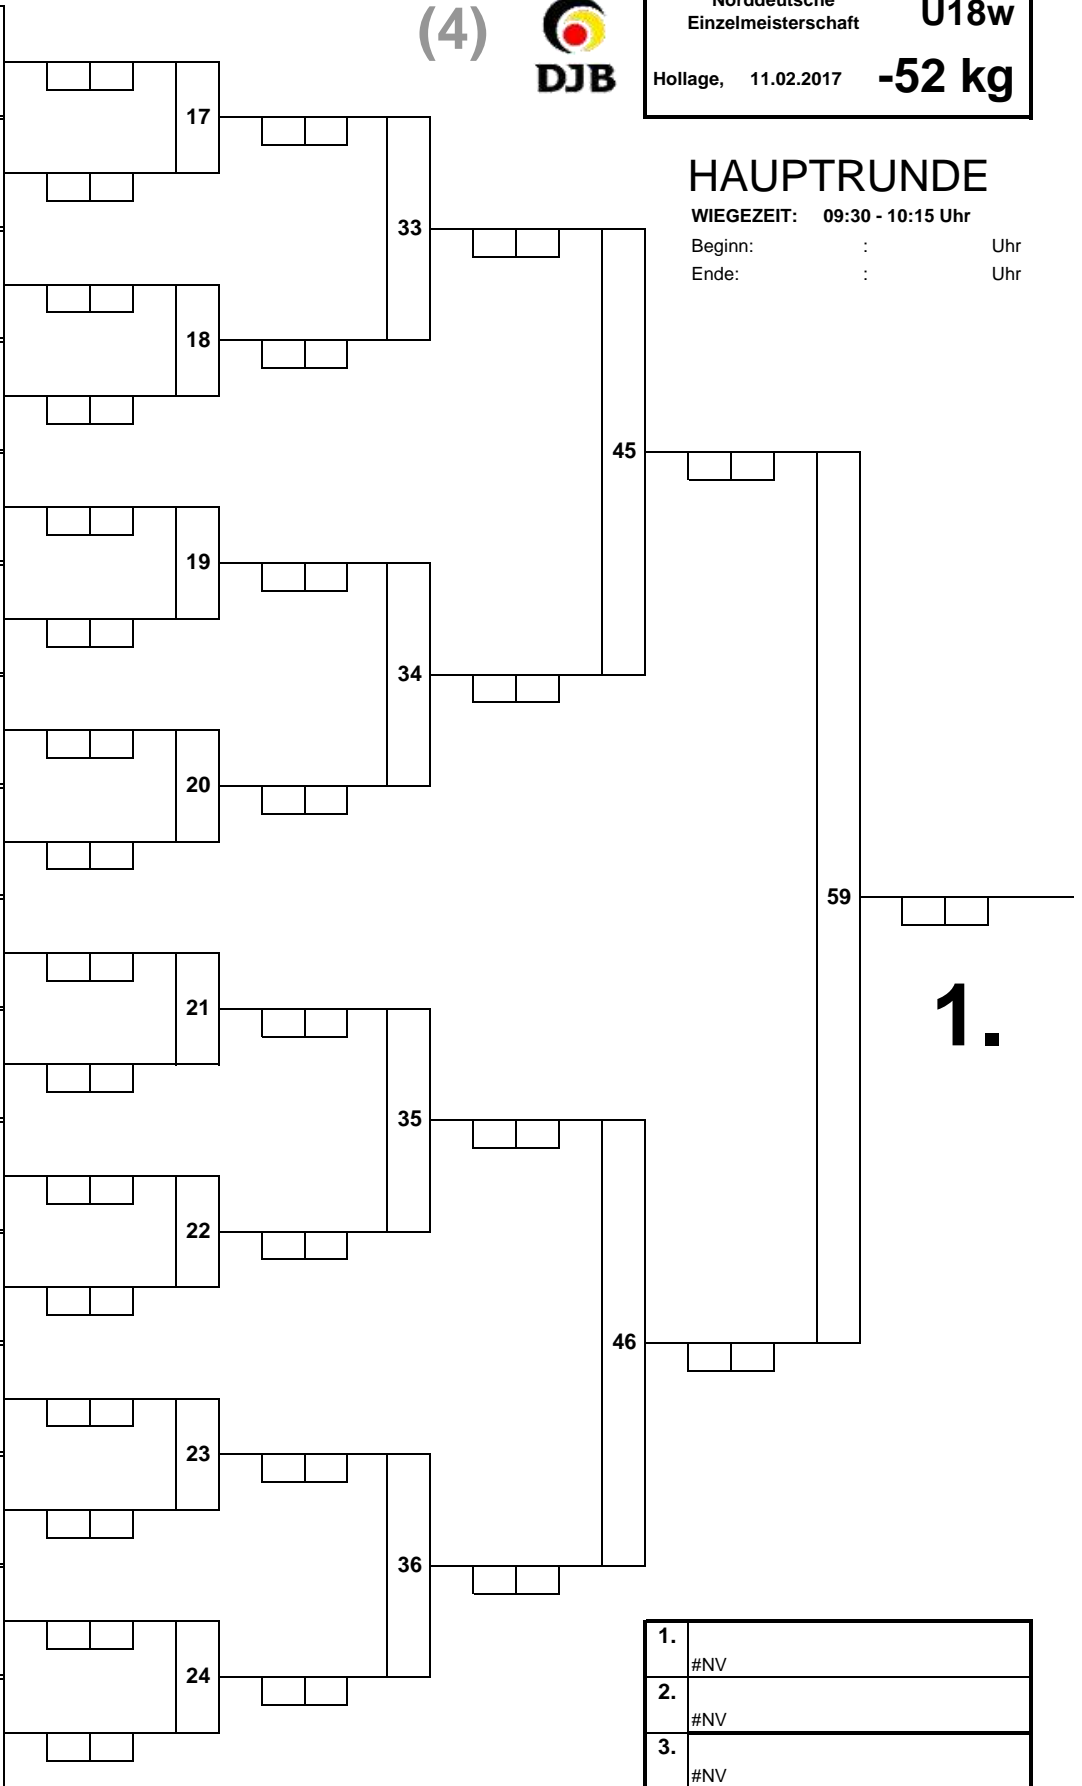

(4)

Norddeutsche Einzelmeisterschaft

U18w

Hollage, 11.02.2017

-52 kg

HAUPTRUNDE

WIEGEZEIT: 09:30 - 10:15 Uhr

Beginn: : Uhr

Ende: : Uhr

1	Antonia Everwien BUDOKAN Lübeck e.V.	1
17		
9		2
25		
5	Stefanie Wenzel Bramfelder SV-Hamburg	3
21		
13	Sarah Joost Rot-Weiss Visbek e.V. Judo-Tiger	4
29		
3	Johanna Jehn TSV Reinbek	5
19		
11	Leandra Lüken Eintracht Hildesheim	6
27		
7	Diana Schwarz To-Judo-Kan Ratzeburg	7
23		
15		8
31		
2	Melissa Corrigeux BUDOKAN Lübeck e.V.	9
18		
10	Lilly Scholz Rellinger TV	10
26		
6	Mia Buchholz SV Nienhagen	11
22		
14	Patricia Herrmann JC Villa Vital e. V.	12
30		
4		13
20		
12	Tomke Meyer VfL Germania Leer	14
28		
8	Mascha Ballhaus T.H.-Eilbeck e.V.	15
24		
16	Synthia Kollar TSV Kronshagen	16
32		

1.

1.	#NV
2.	#NV
3.	#NV
3.	#NV
5.	
5.	
7.	
7.