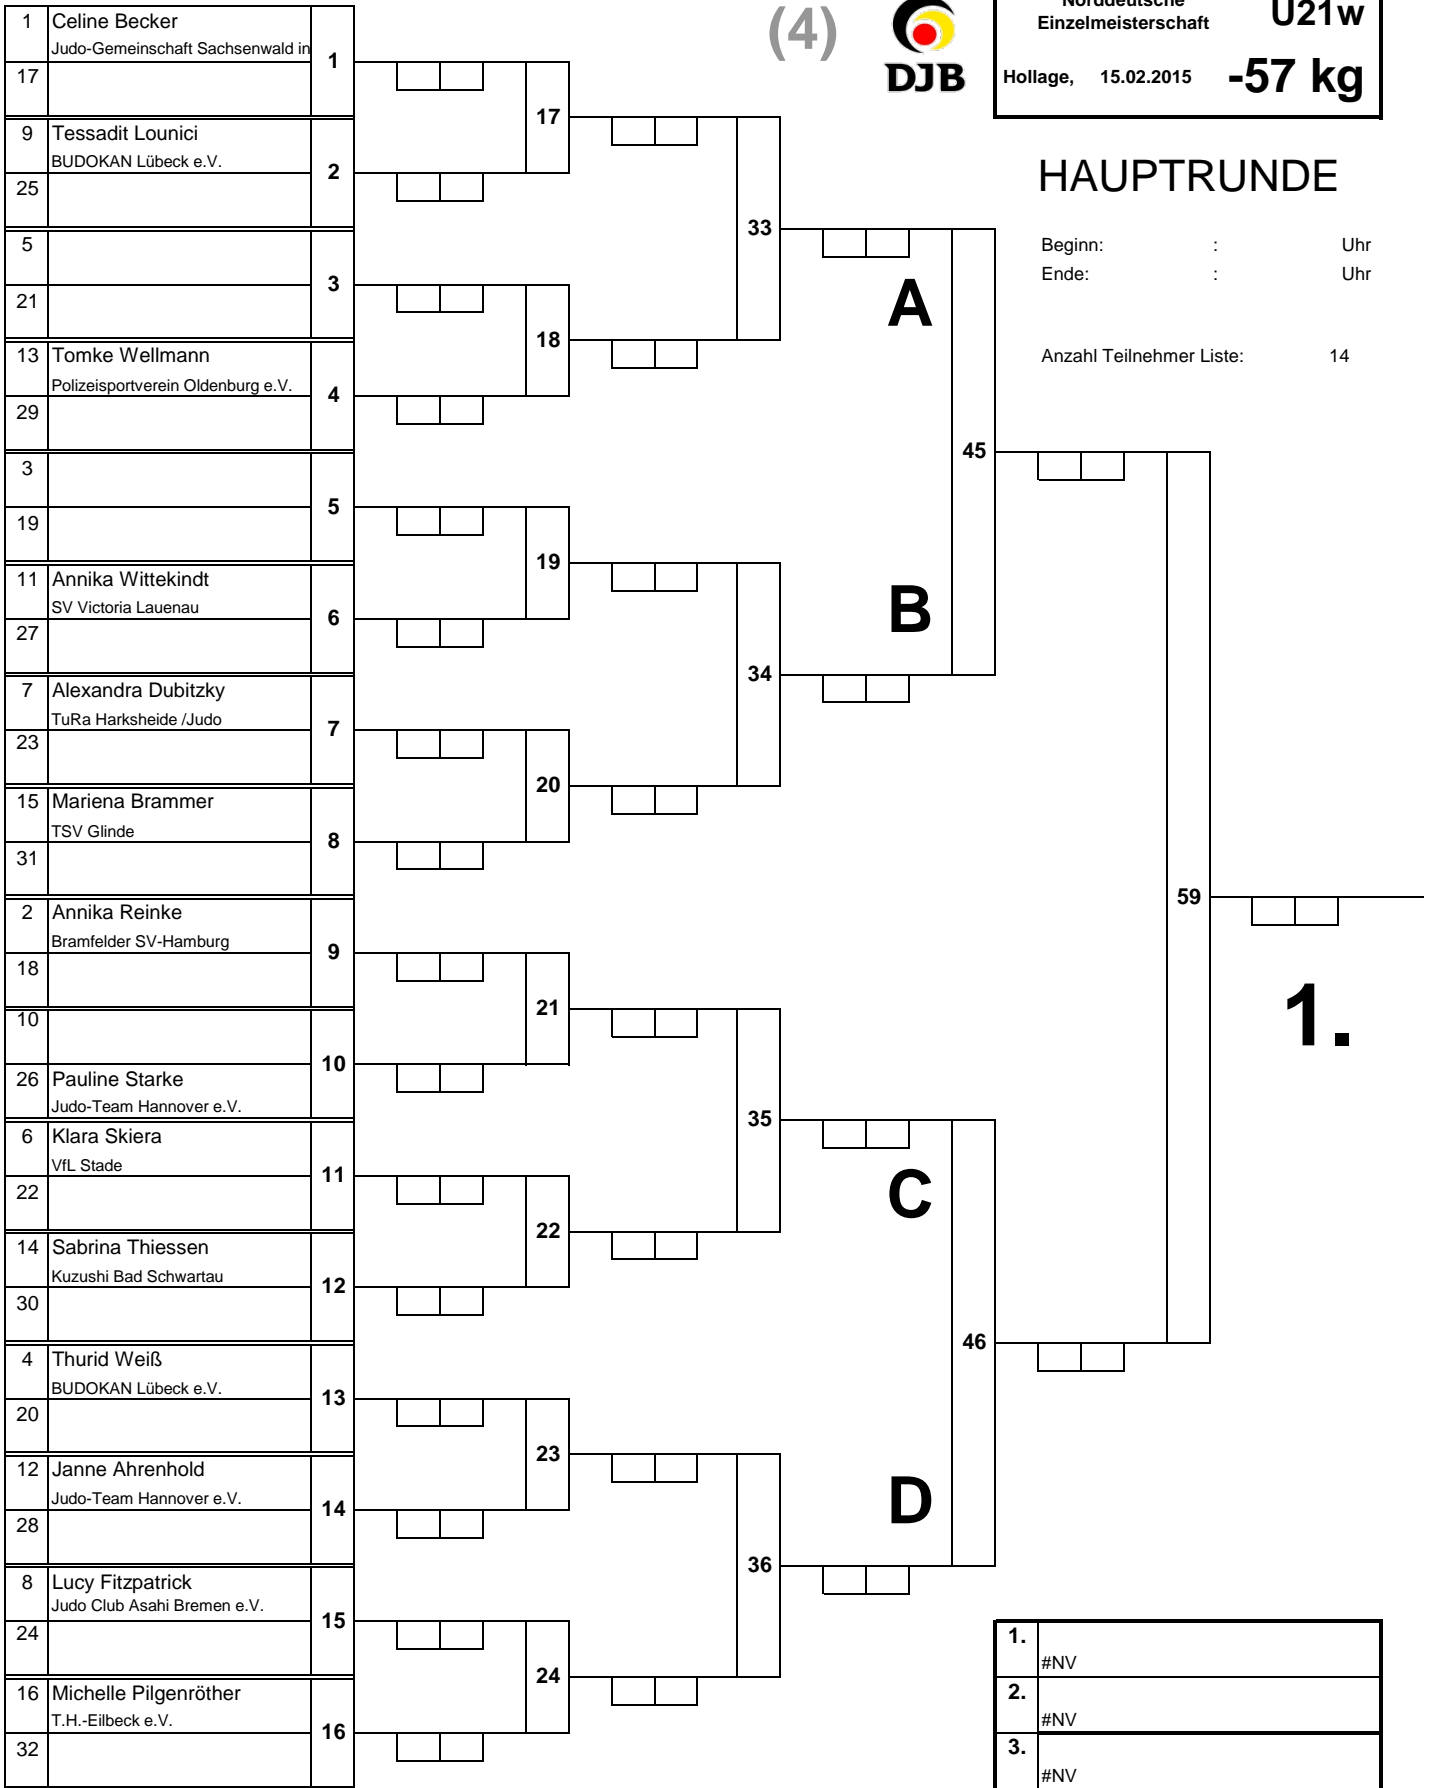

(4)

Norddeutsche Einzelmeisterschaft	U21w
Hollage, 15.02.2015	-57 kg

HAUPTRUNDE

Beginn: : Uhr
Ende: : Uhr

Anzahl Teilnehmer Liste: 14

1.

1.	#NV
2.	#NV
3.	#NV
3.	#NV
5.	
5.	
7.	
7.