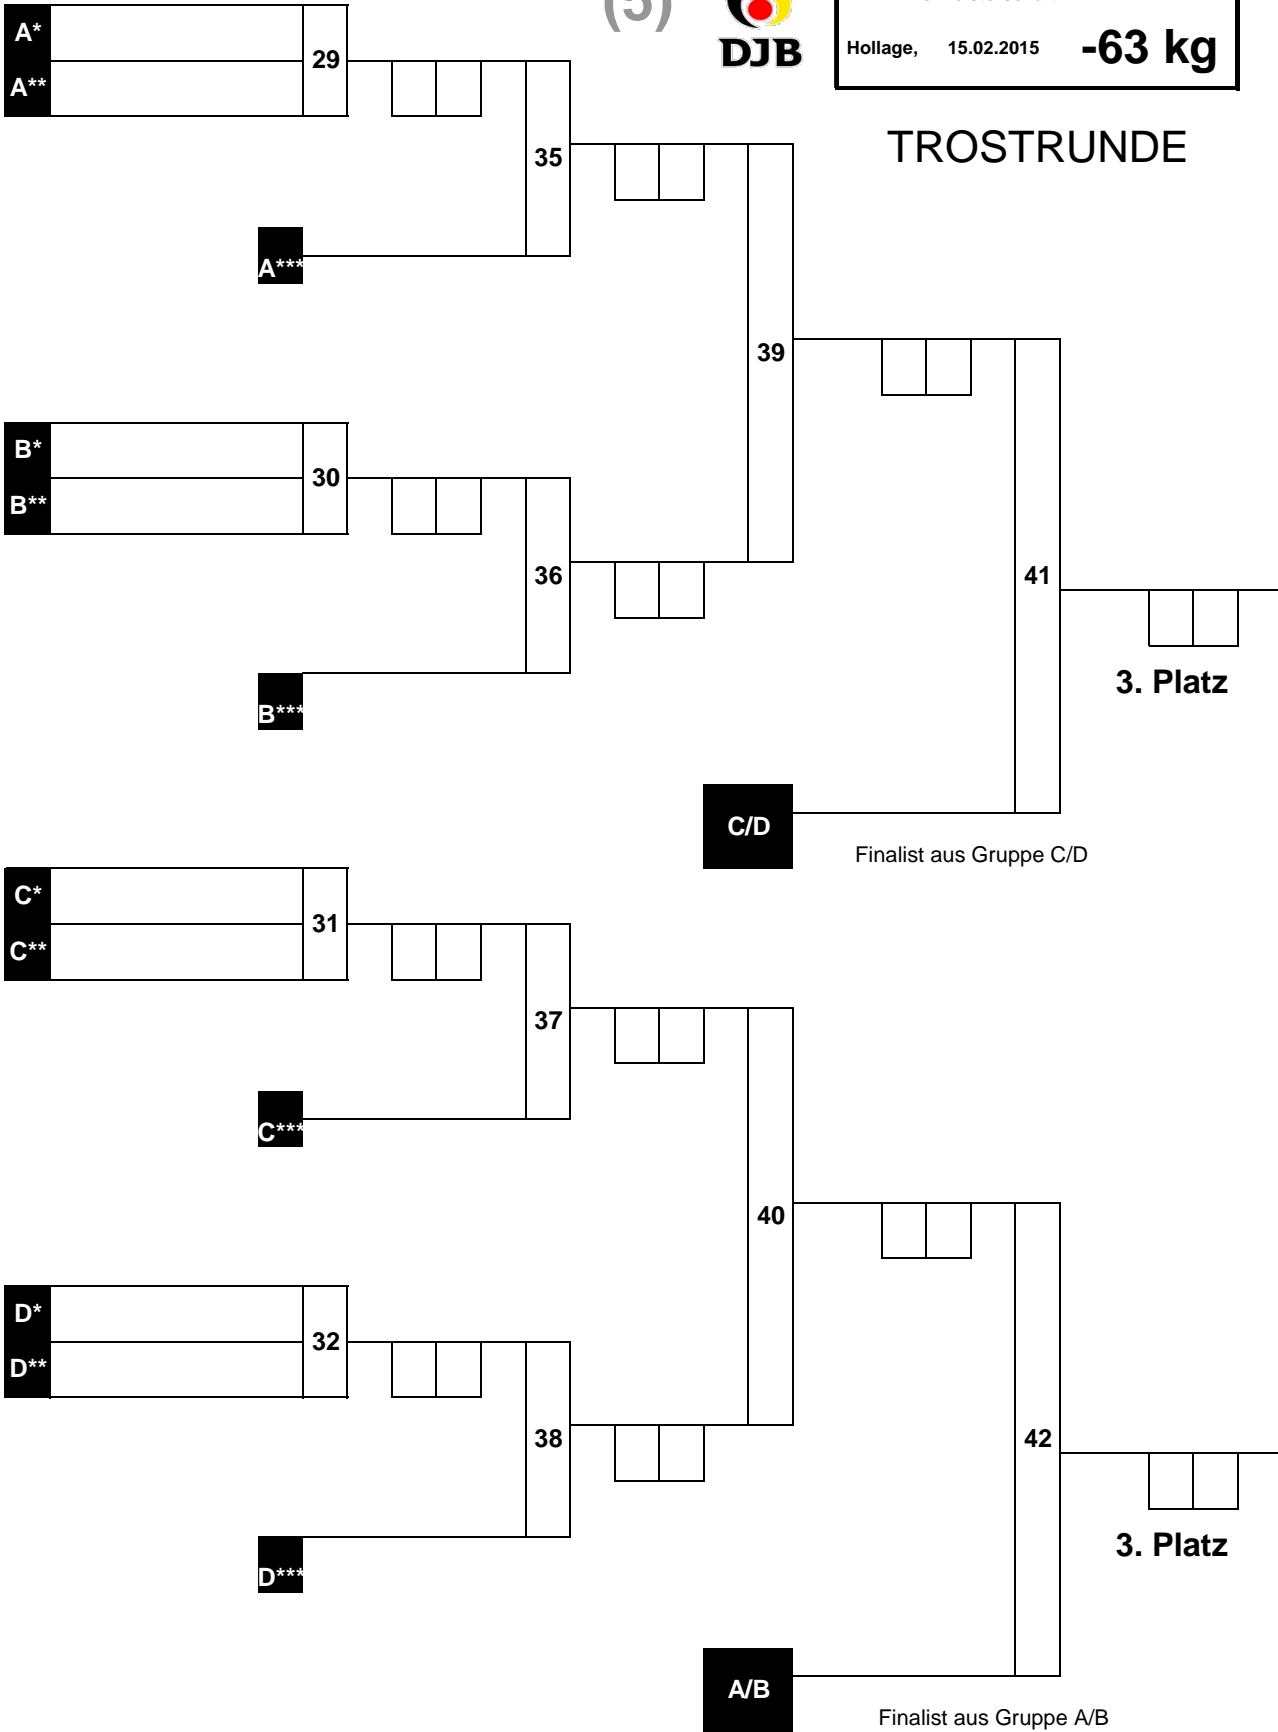

(5)

Norddeutsche Einzelmeisterschaft U21w
Hollage, 15.02.2015 -63 kg

TROSTRUNDE

(6)

Norddeutsche Einzelmeisterschaft **U21w**
Hollage, 15.02.2015 **-70 kg**

HAUPTRUNDE

Beginn: : Uhr
Ende: : Uhr

Anzahl Teilnehmer Liste: 12

1	Merle Wittekind SV Victoria Lauenau	1
17		
9		2
25		
5	Nicole Bauer TuRa Harksheide /Judo	3
21		
13		4
29		
3		5
19	Frederike Czichowski Judo Crocodiles Osnabrück e.V	
11	Michelle Gröne TV Eiche Horn v. 1899 e.V.	6
27		
7	Johanna Westphal Kraft-Sport Lüneburg von 1921 e.V.	7
23		
15	Inga Maricke Brandt TSV Klausdorf	8
31		
2	Madita Meier Judo-Crocodiles-Hildesheim	9
18		
10		10
26		
6		11
22		
14	Denise Reimann JudoTeam Oldenburg	12
30		
4		13
20	Giovanna Scoccimarro MTV 1862 e.V. Vorsfelde	
12		14
28		
8	Larissa Timm Rellinger TV	15
24		
16	Nadine Westhuis SV Wietmarschen	16
32	Lina Meier TSV-Ohlendorf von 1924 e. V.