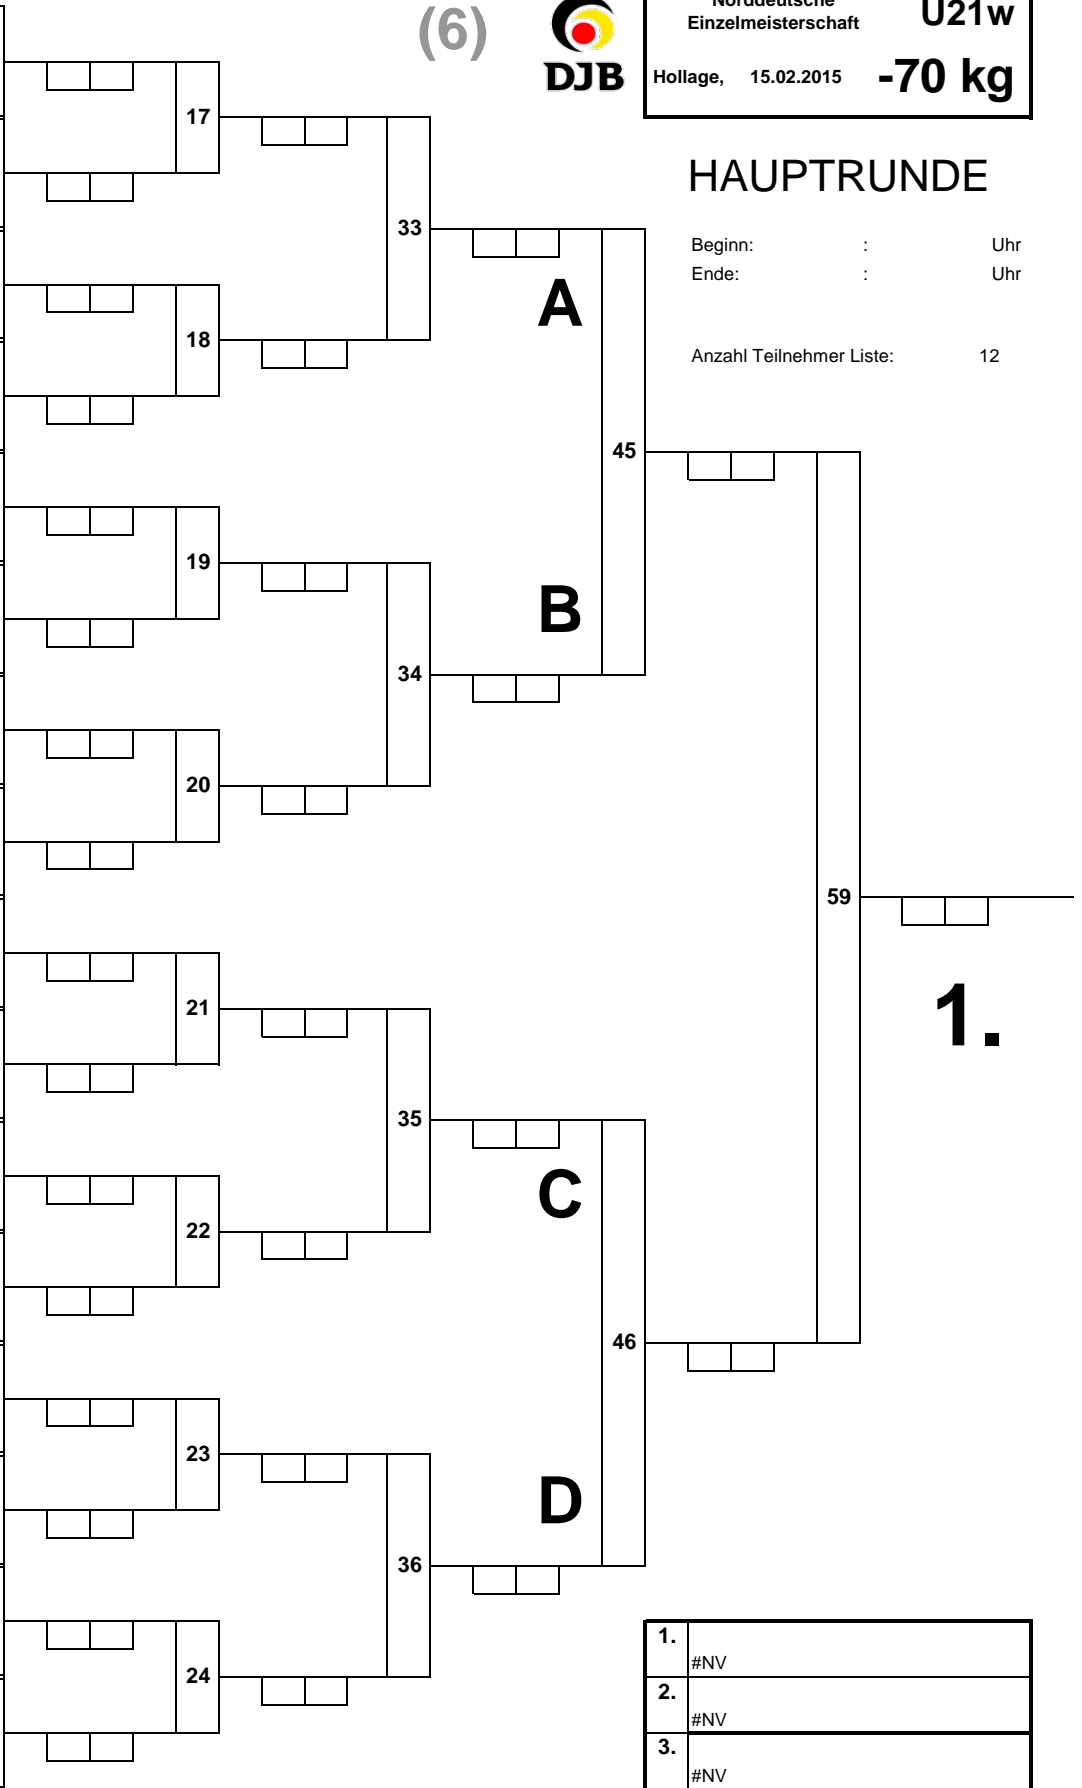

(6)

Norddeutsche Einzelmeisterschaft **U21w**
Hollage, 15.02.2015 **-70 kg**

HAUPTRUNDE

Beginn: : Uhr
Ende: : Uhr

Anzahl Teilnehmer Liste: 12

1	Merle Wittekind SV Victoria Lauenau	1
17		
9		2
25		
5	Nicole Bauer TuRa Harksheide /Judo	3
21		
13		4
29		
3		5
19	Frederike Czichowski Judo Crocodiles Osnabrück e.V	
11	Michelle Gröne TV Eiche Horn v. 1899 e.V.	6
27		
7	Johanna Westphal Kraft-Sport Lüneburg von 1921 e.V.	7
23		
15	Inga Maricke Brandt TSV Klausdorf	8
31		
2	Madita Meier Judo-Crocodiles-Hildesheim	9
18		
10		10
26		
6		11
22		
14	Denise Reimann JudoTeam Oldenburg	12
30		
4		13
20	Giovanna Scoccimarro MTV 1862 e.V. Vorsfelde	
12		14
28		
8	Larissa Timm Rellinger TV	15
24		
16	Nadine Westhuis SV Wietmarschen	16
32	Lina Meier TSV-Ohlendorf von 1924 e. V.	

1.	#NV
2.	#NV
3.	#NV
3.	#NV
5.	
5.	
7.	
7.