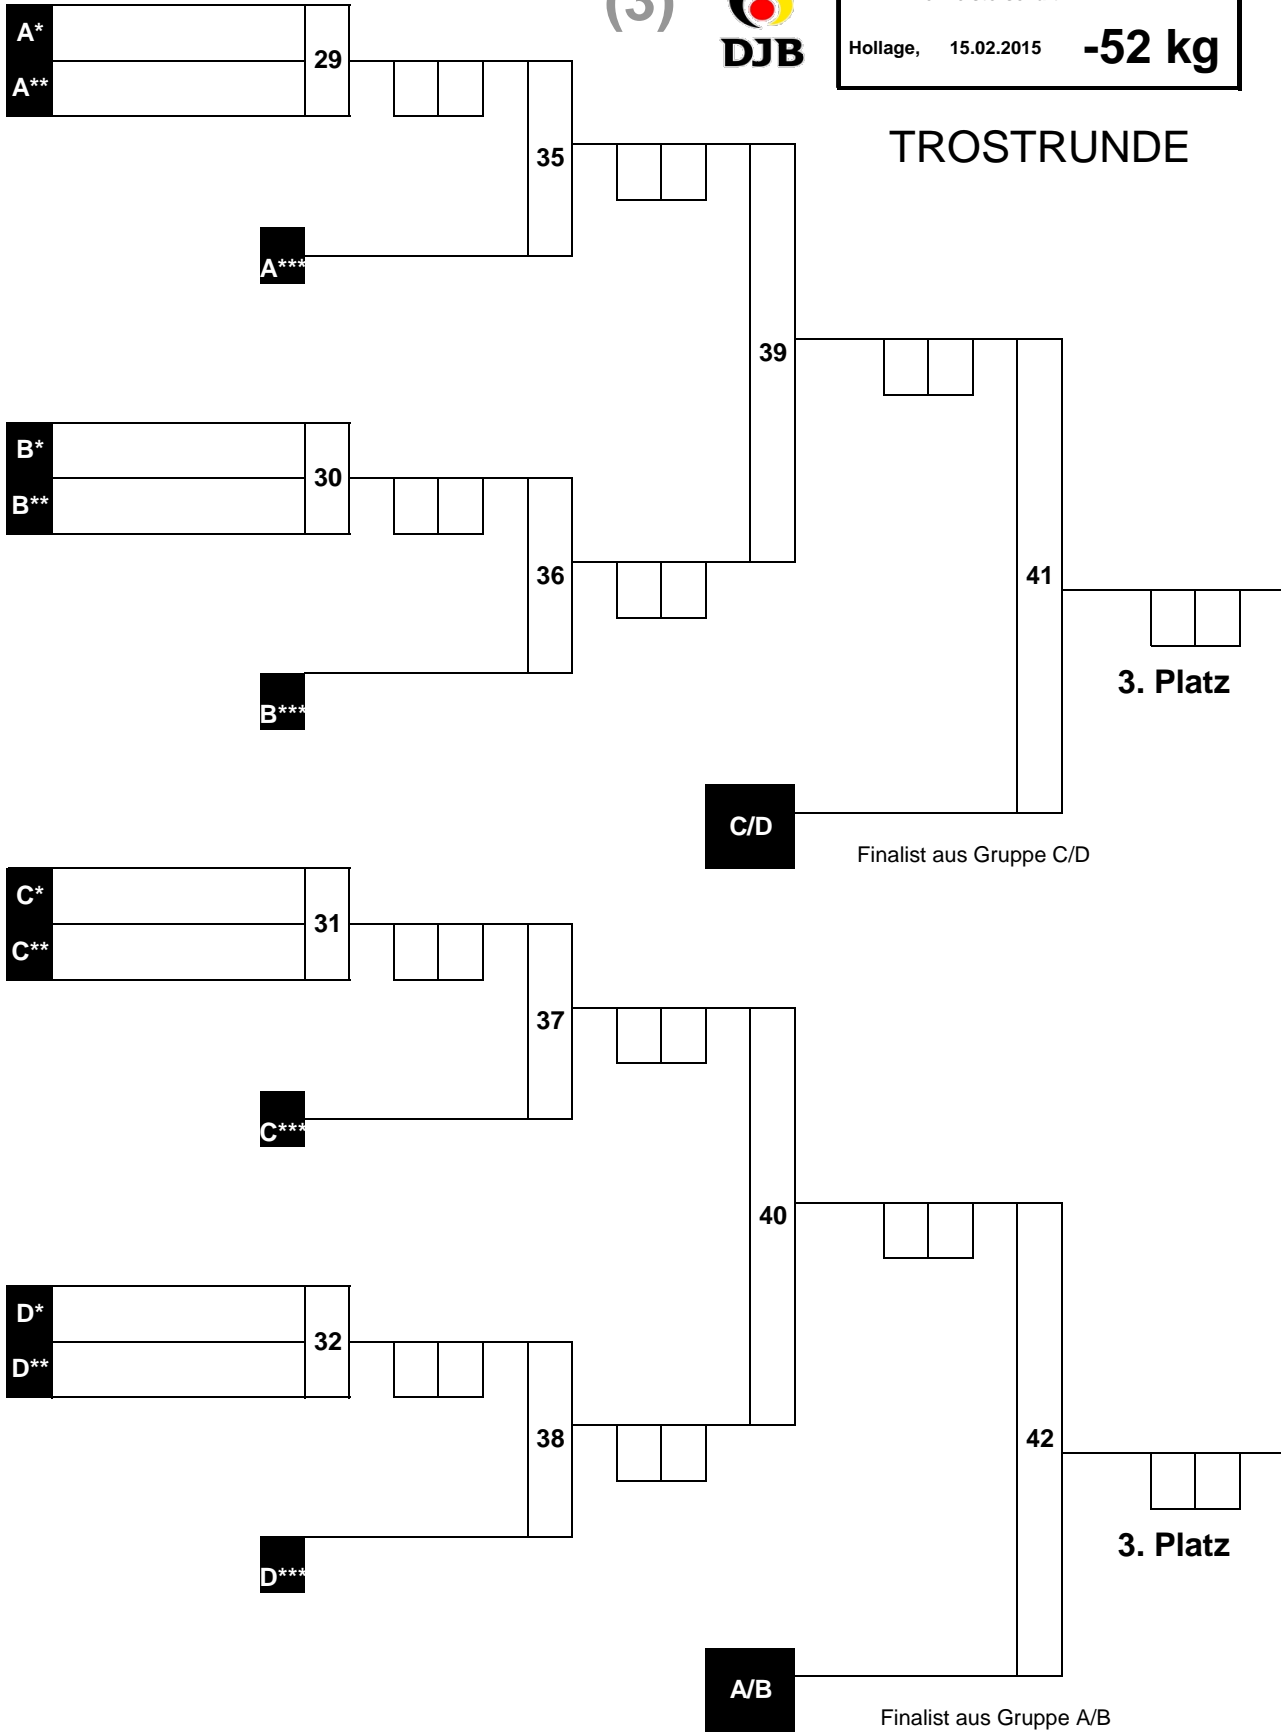

(3)

Norddeutsche Einzelmeisterschaft U21w
Hollage, 15.02.2015 -52 kg

TROSTRUNDE