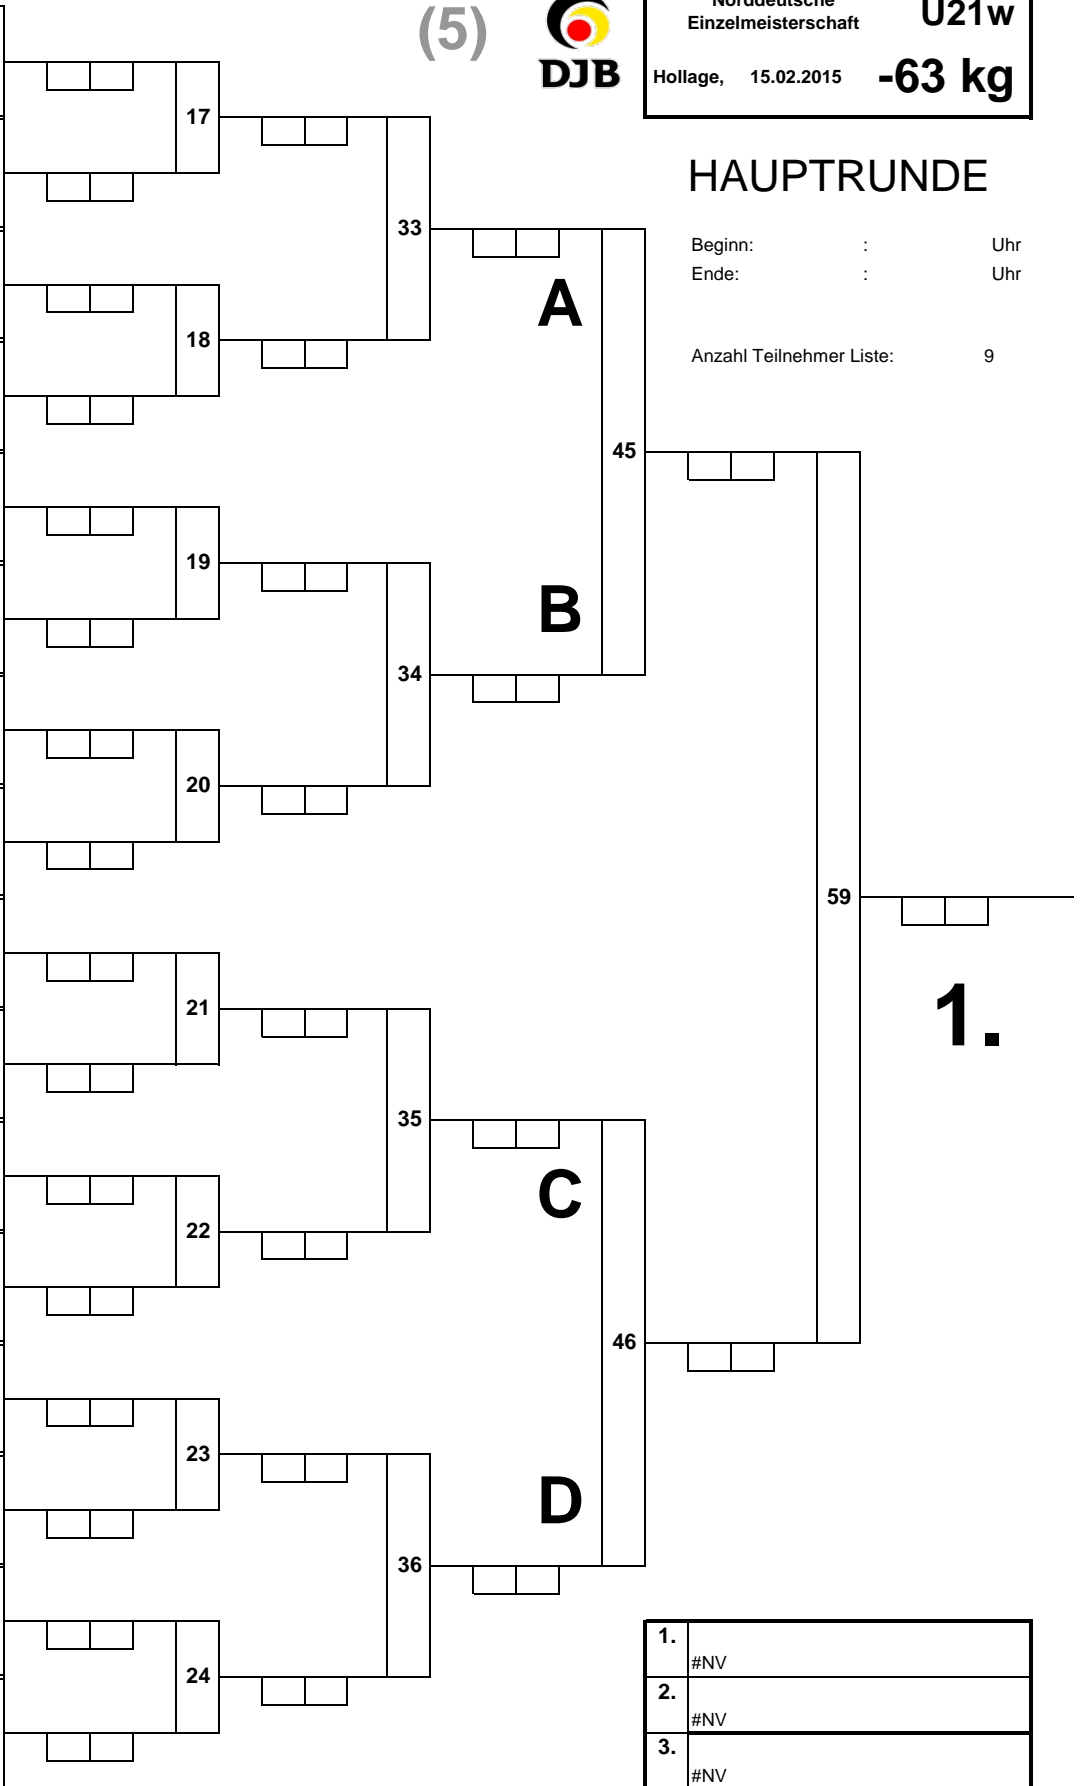

(5)

Norddeutsche Einzelmeisterschaft U21w

Hollage, 15.02.2015 -63 kg

HAUPTRUNDE

Beginn: : Uhr
Ende: : Uhr

Anzahl Teilnehmer Liste: 9

1		1
17		17
9		2
25		2
5	Melanie Wimmer MTV 1862 e.V. Vorsfelde	3
21		3
13	Celine Reimann JudoTeam Oldenburg	4
29		4
3	Carlotta Osterheider Judo Crocodiles Osnabrück e.V	5
19	Inola Tricia Olsson Kraft-Sport Lüneburg von 1921 e.V.	5
11	Julia Emsmann TSV Klausdorf	6
27		6
7		7
23		7
15		8
31		8
2		9
18		9
10	Esther Maria Ulbricht Judo Crocodiles Osnabrück e.V	10
26		10
6		11
22		11
14	Angelina Vita Budwach HT16	12
30		12
4		13
20		13
12	Jasmin Emsmann TSV Klausdorf	14
28		14
8	Anna Lachetta MTV 1862 e.V. Vorsfelde	15
24		15
16		16
32		16

1.	#NV
2.	#NV
3.	#NV
3.	#NV
5.	
5.	
7.	
7.