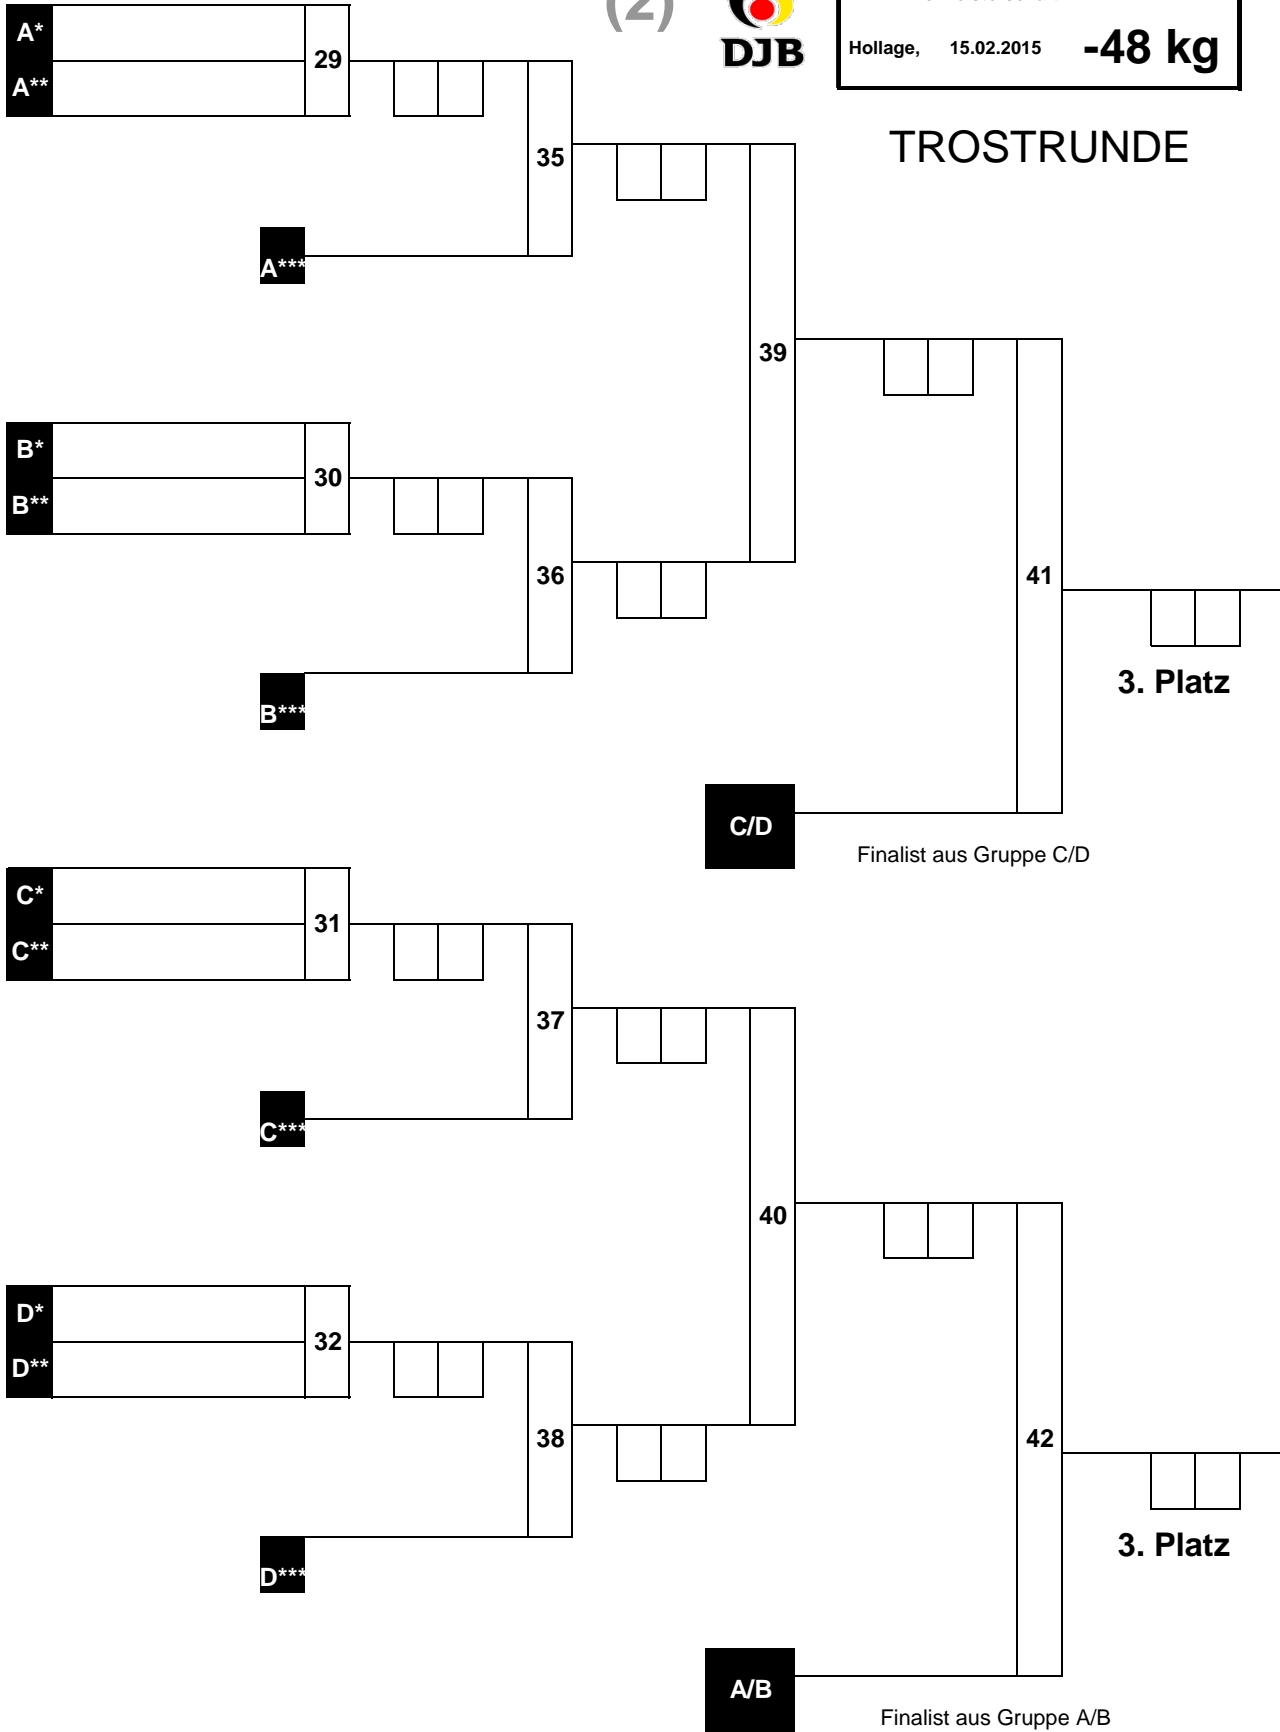

TROSTRUNDE

(2)

Norddeutsche Einzelmeisterschaft	U21w
Hollage, 15.02.2015	-48 kg

HAUPTRUNDE

Beginn: : Uhr
 Ende: : Uhr

Anzahl Teilnehmer Liste: 3

1.	#NV
2.	#NV
3.	#NV
3.	#NV
5.	
5.	
7.	
7.	

(2)

Norddeutsche Einzelmeisterschaft U21w
Hollage, 15.02.2015 -48 kg

TROSTRUNDE

(3)

Norddeutsche Einzelmeisterschaft	U21w
Hollage, 15.02.2015	-52 kg

HAUPTRUNDE

Beginn: : Uhr
 Ende: : Uhr

Anzahl Teilnehmer Liste: 9