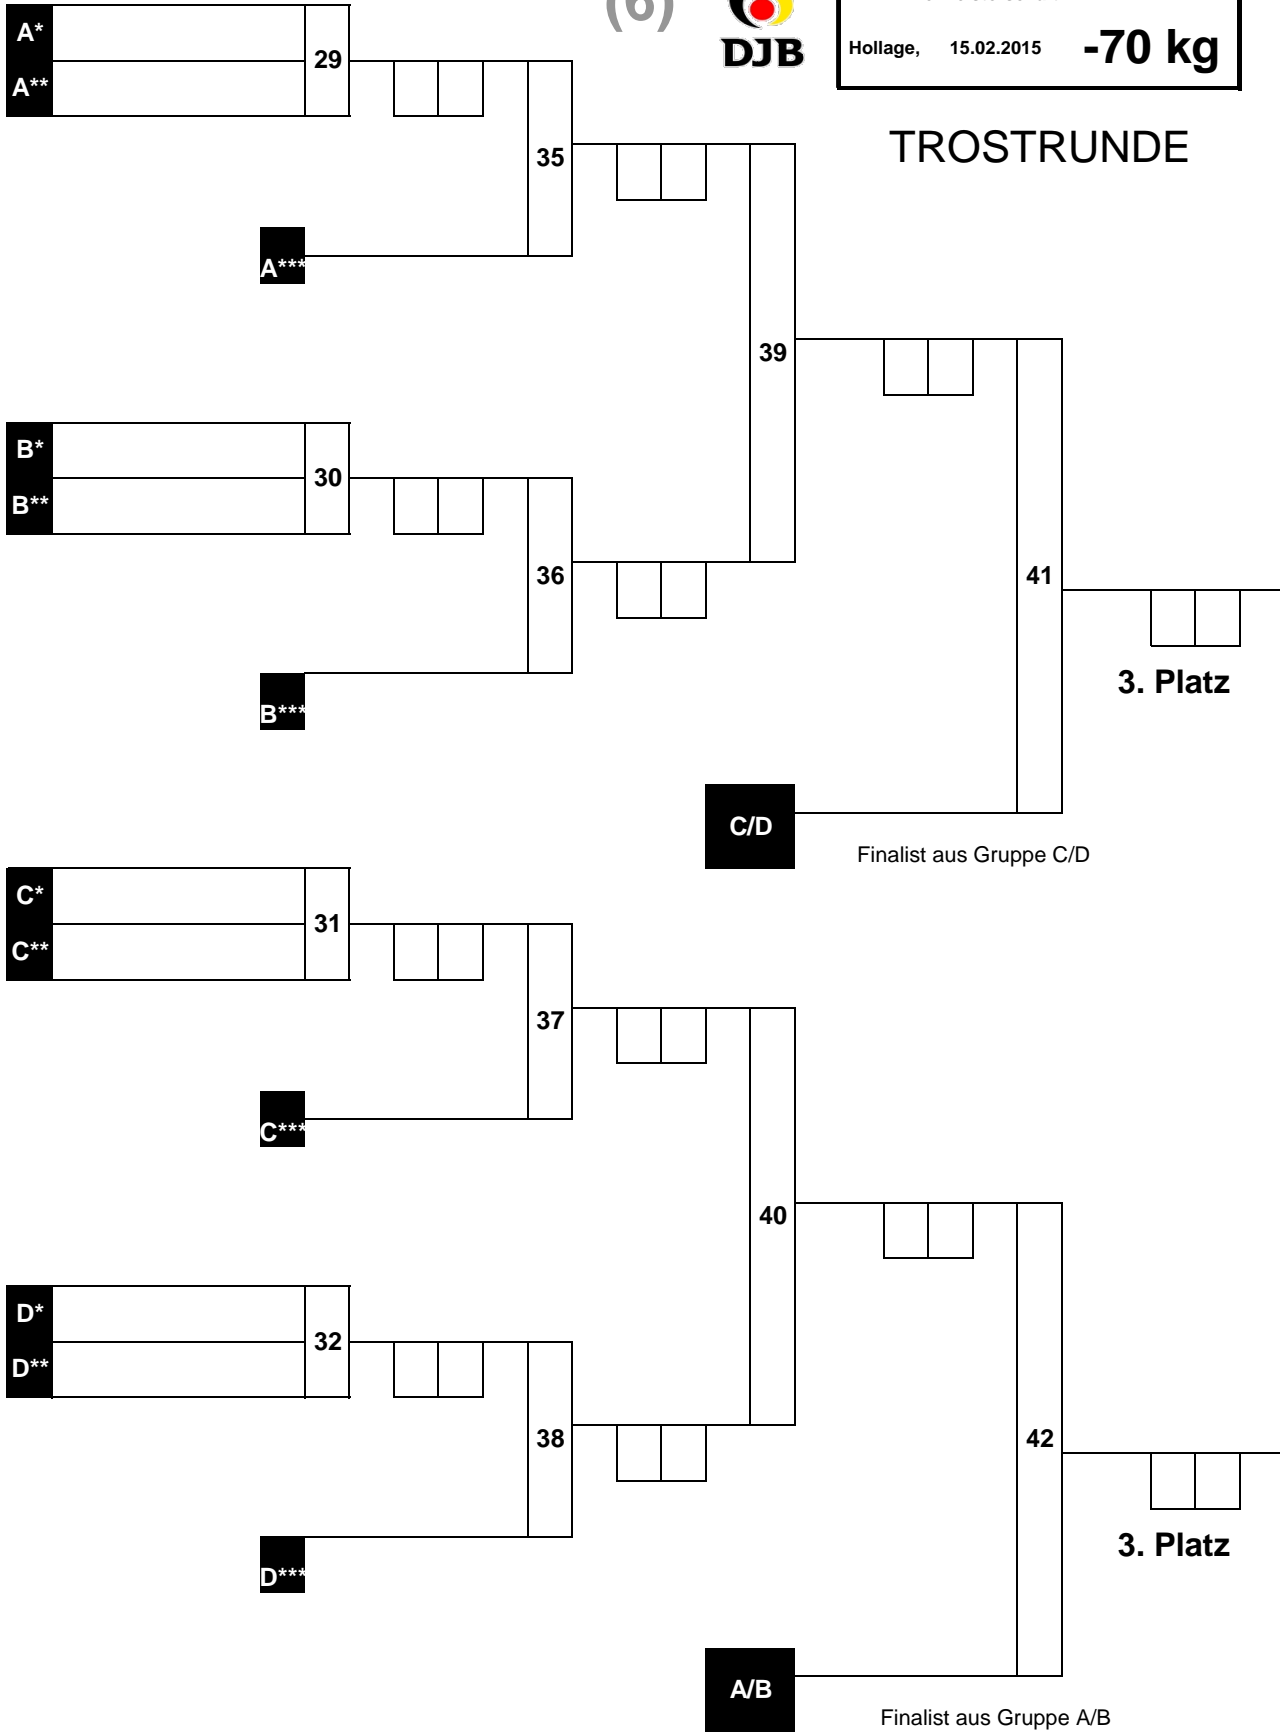

(6)

Norddeutsche Einzelmeisterschaft U21w
Hollage, 15.02.2015 -70 kg

TROSTRUNDE

(7)

Norddeutsche Einzelmeisterschaft	U21w
Hollage, 15.02.2015	-78 kg

1	Karina Horst FT Neumünster	1
17		
9		2
25		
5		3
21		
13		4
29		
3		5
19		
11	Babette Wulff Judo-Gemeinschaft Sachsenwald in	6
27		
7		7
23		
15	Louisa Gehl SV Moslesfehn	8
31		
2	Anne Dethlefs TSV Lindewitt	9
18		
10		10
26		
6		11
22		
14	Leonie Wesch SC Hemmoor	12
30		
4		13
20		
12		14
28		
8		15
24		
16		16
32