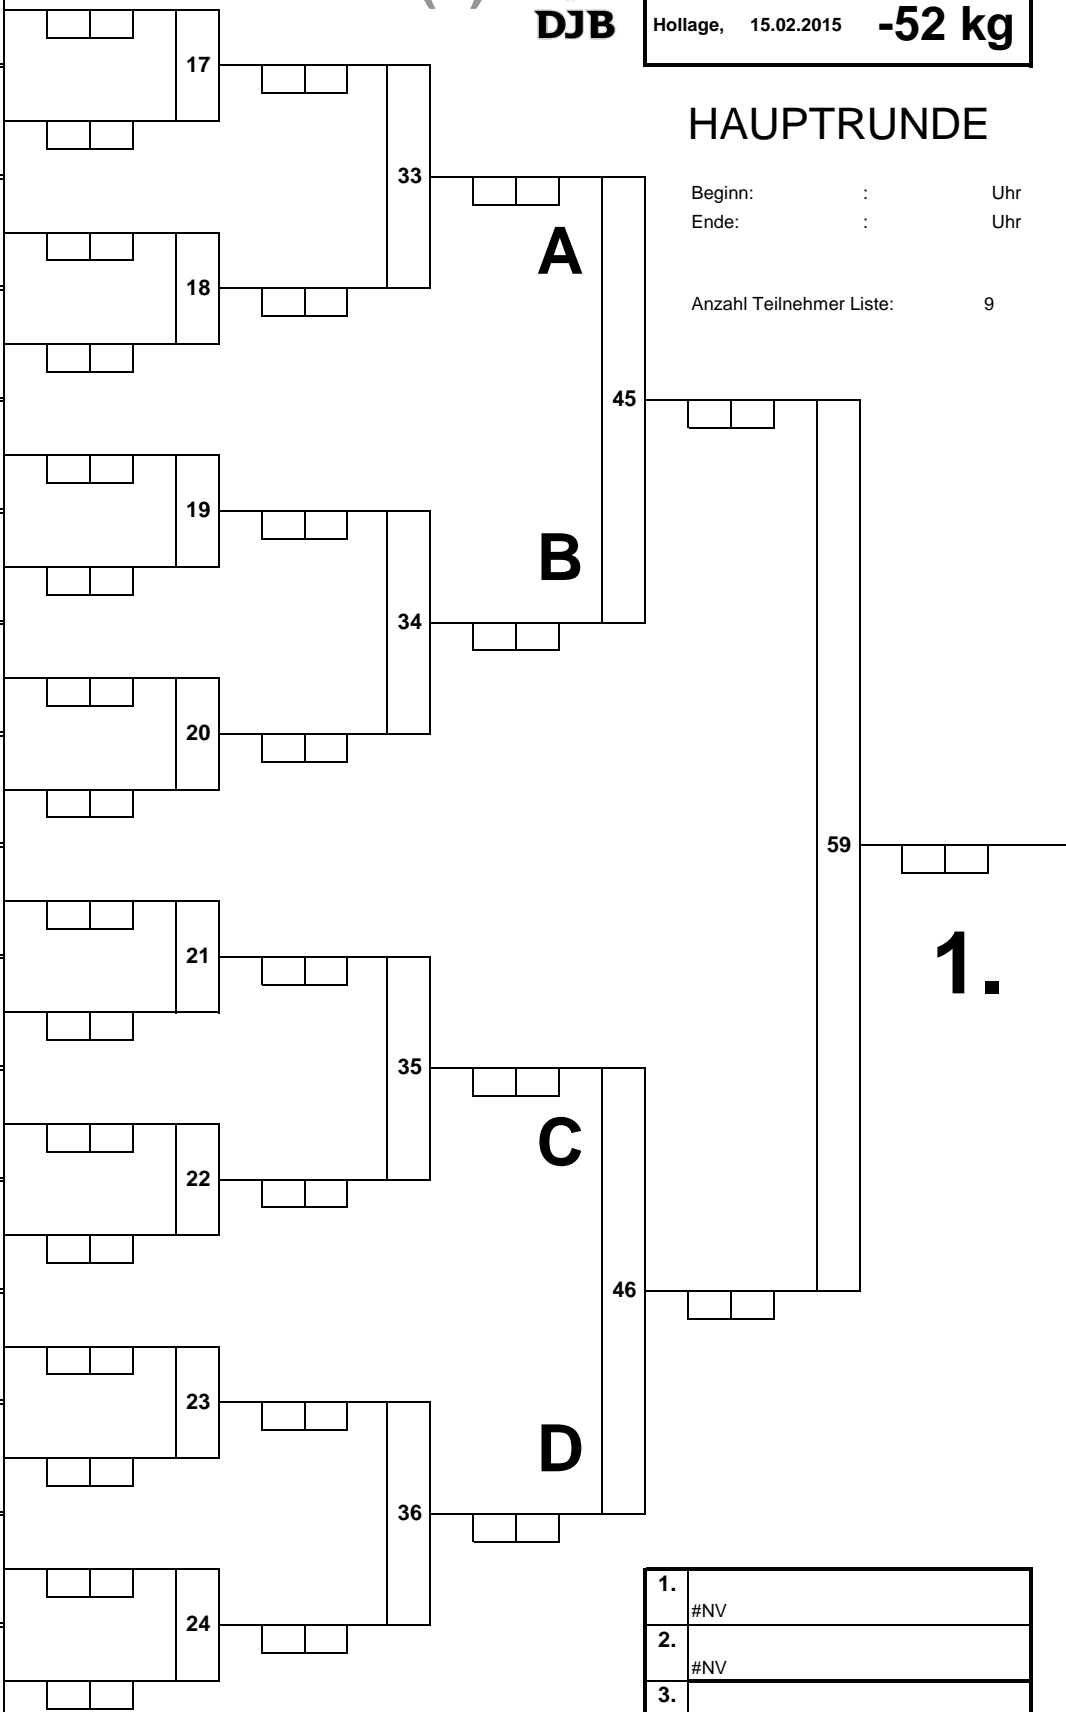

(3)

Norddeutsche Einzelmeisterschaft	U21w
Hollage, 15.02.2015	-52 kg

HAUPTRUNDE

Beginn: : Uhr
Ende: : Uhr

Anzahl Teilnehmer Liste: 9

1	Marina Callsen TuS Appen	1
17		
9		2
25		
5	Josina Wolany ASC Göttingen von 1846 e.V.	3
21		
13	Susanne Pahl Polizei-Sportverein Eutin von 1956 e.V.	4
29		
3	Rieke Meyer VfL Germania Leer	5
19		
11	Franziska Loch SC Tenri Bad Segeberg	6
27		
7		7
23		
15		8
31		
2	Melissa Kraft TSV Schwarzenbek JUDO	9
18		
10	Natascha Jastrzemski Judo-Club Godshorn	10
26		
6		11
22		
14		12
30		
4		13
20		
12	Jana Neumann TS Einfeld	14
28		
8	Hanna Olsson Kraft-Sport Lüneburg von 1921 e.V.	15
24		
16		16
32		

1.	#NV
2.	#NV
3.	#NV
3.	#NV
5.	
5.	
7.	
7.