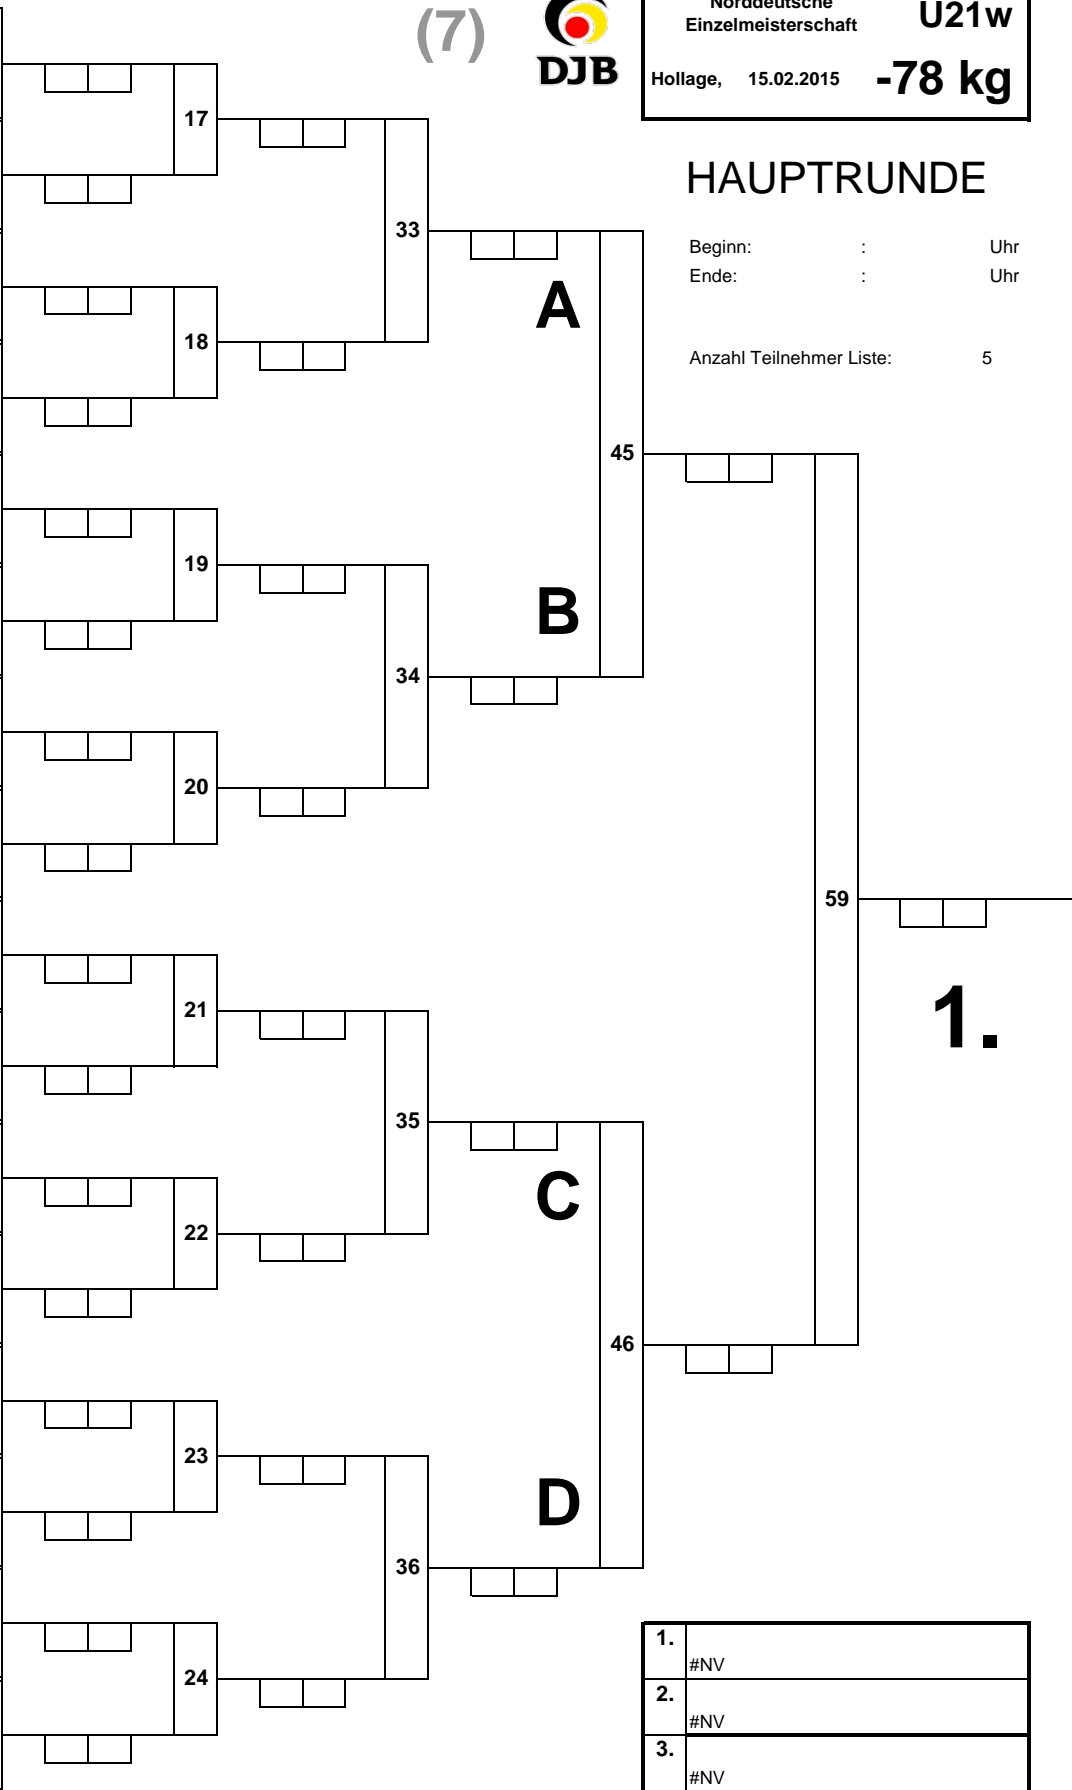

Anzahl Teilnehmer Liste: 14

1.

1.	#NV
2.	#NV
3.	#NV
3.	#NV
5.	
5.	
7.	
7.	

(4)

Norddeutsche Einzelmeisterschaft U21w
Hollage, 15.02.2015 -57 kg

TROSTRUNDE

(5)

Norddeutsche Einzelmeisterschaft U21w

1.	#NV
2.	#NV
3.	#NV
3.	#NV
5.	
5.	
7.	
7.	

(5)

Norddeutsche Einzelmeisterschaft U21w
Hollage, 15.02.2015 -63 kg

TROSTRUNDE

(6)

Norddeutsche Einzelmeisterschaft **U21w**
 Hollage, 15.02.2015 **-70 kg**

HAUPTRUNDE

1.	#NV
2.	#NV
3.	#NV
3.	#NV
5.	
5.	
7.	
7.	

(6)

Norddeutsche Einzelmeisterschaft U21w
Hollage, 15.02.2015 -70 kg

TROSTRUNDE

(7)

Norddeutsche Einzelmeisterschaft	U21w
Hollage, 15.02.2015	-78 kg

1	Karina Horst FT Neumünster	1
17		
9		2
25		
5		3
21		
13		4
29		
3		5
19		
11	Babette Wulff Judo-Gemeinschaft Sachsenwald in	6
27		
7		7
23		
15	Louisa Gehl SV Moslesfehn	8
31		
2	Anne Dethlefs TSV Lindewitt	9
18		
10		10
26		
6		11
22		
14	Leonie Wesch SC Hemmoor	12
30		
4		13
20		
12		14
28		
8		15
24		
16		16
32		

HAUPTTRUNDE

Beginn: : Uhr
 Ende: : Uhr

Anzahl Teilnehmer Liste: 5

1.

1.	#NV
2.	#NV
3.	#NV
3.	#NV
5.	
5.	
7.	
7.	

(7)

Norddeutsche Einzelmeisterschaft U21w
Hollage, 15.02.2015 -78 kg

TROSTRUNDE