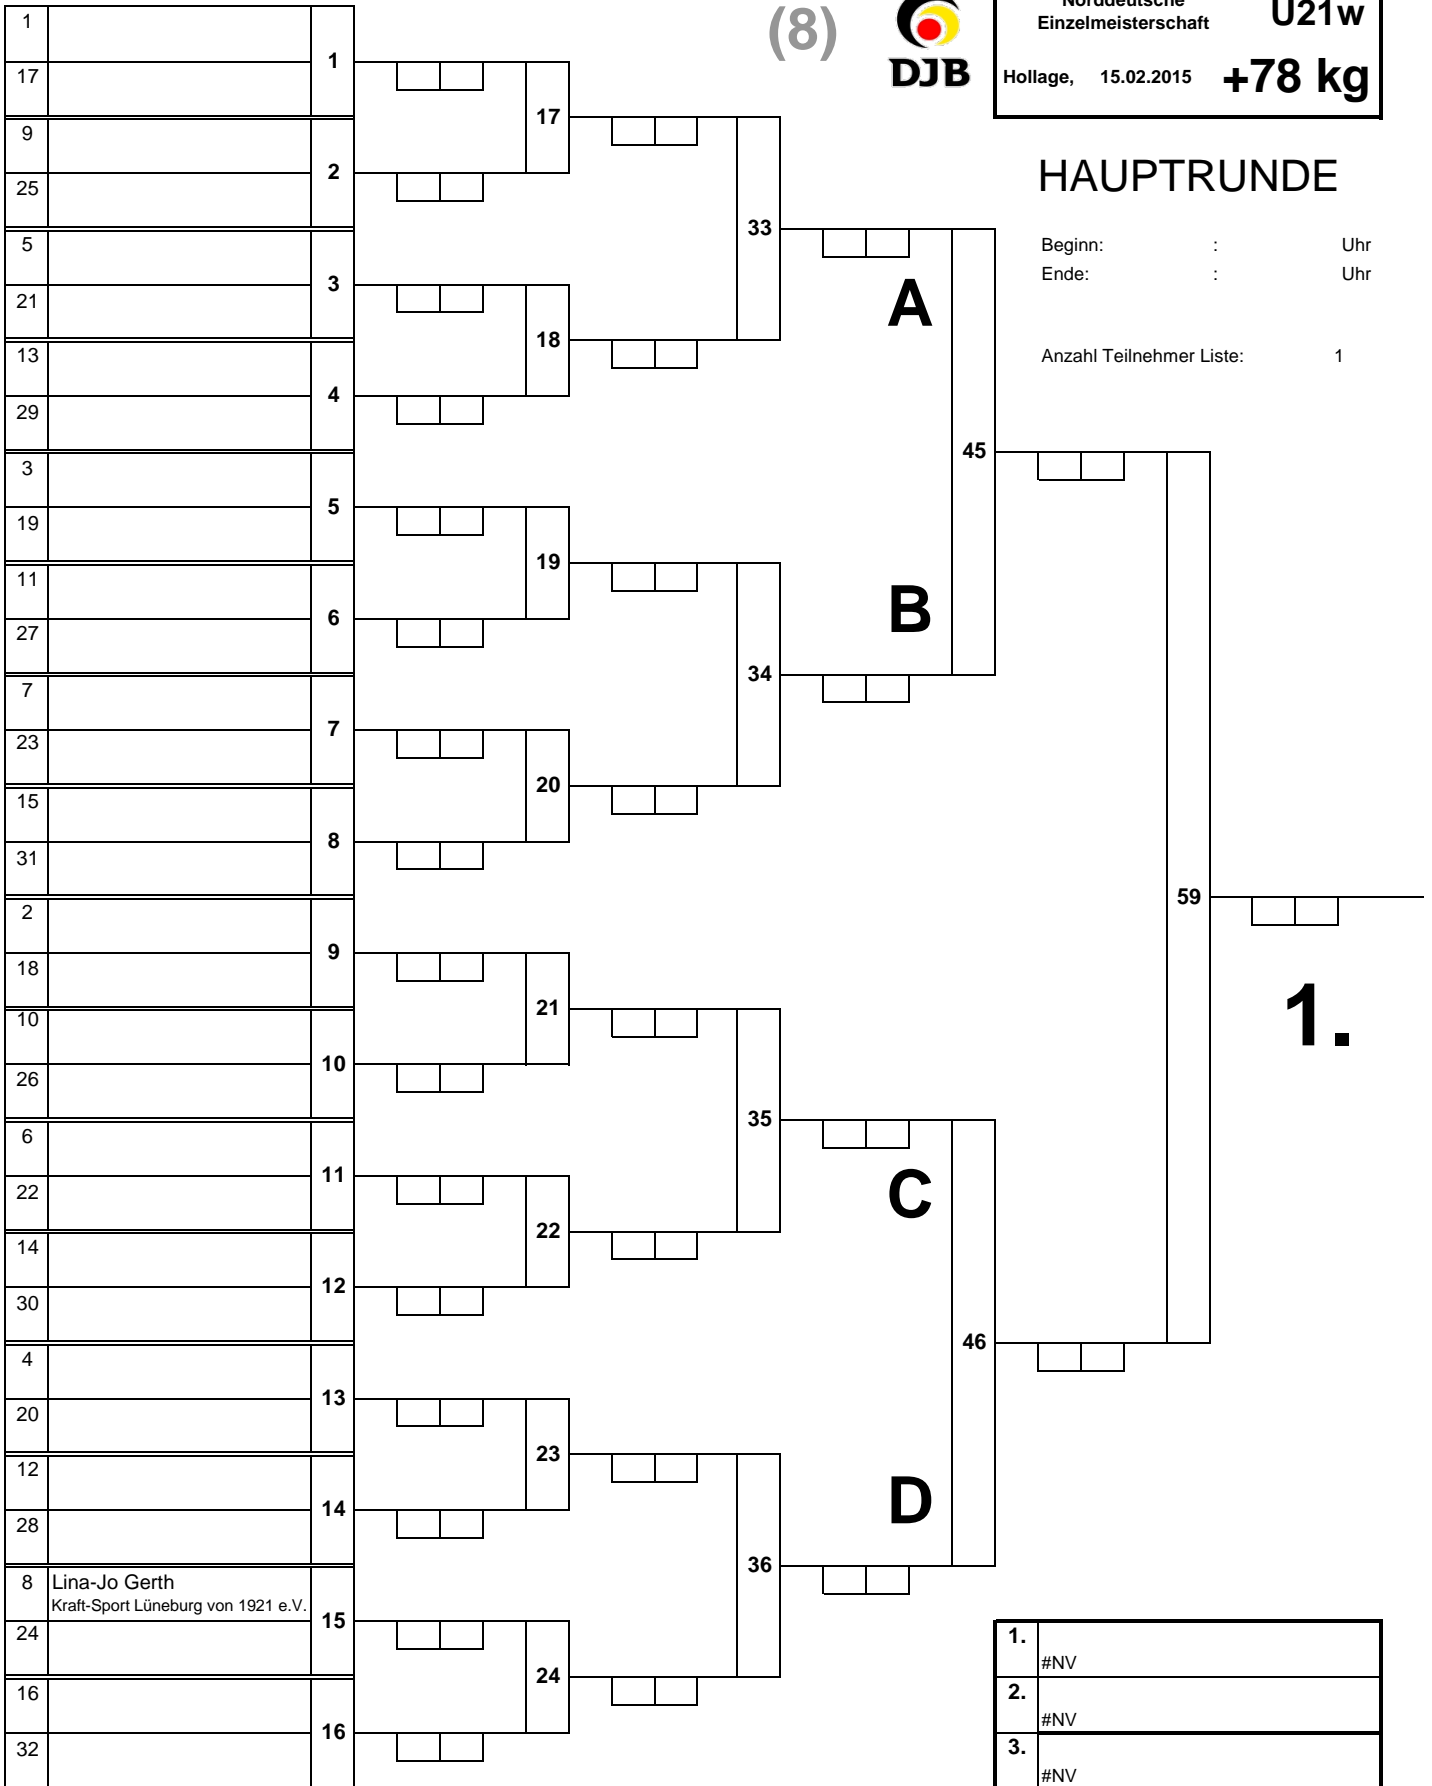

HAUPTTRUNDE

Beginn: : Uhr
 Ende: : Uhr

Anzahl Teilnehmer Liste: 5

1.

1.	#NV
2.	#NV
3.	#NV
3.	#NV
5.	
5.	
7.	
7.	

(7)

Norddeutsche Einzelmeisterschaft U21w
Hollage, 15.02.2015 -78 kg

TROSTRUNDE

(8)

Norddeutsche Einzelmeisterschaft U21w
Hollage, 15.02.2015 +78 kg

HAUPTRUNDE

Beginn: : Uhr
Ende: : Uhr

Anzahl Teilnehmer Liste: 1

1.	#NV
2.	#NV
3.	#NV
3.	#NV
5.	
5.	
7.	
7.	

(8)

Norddeutsche Einzelmeisterschaft U21w
Hollage, 15.02.2015 +78 kg