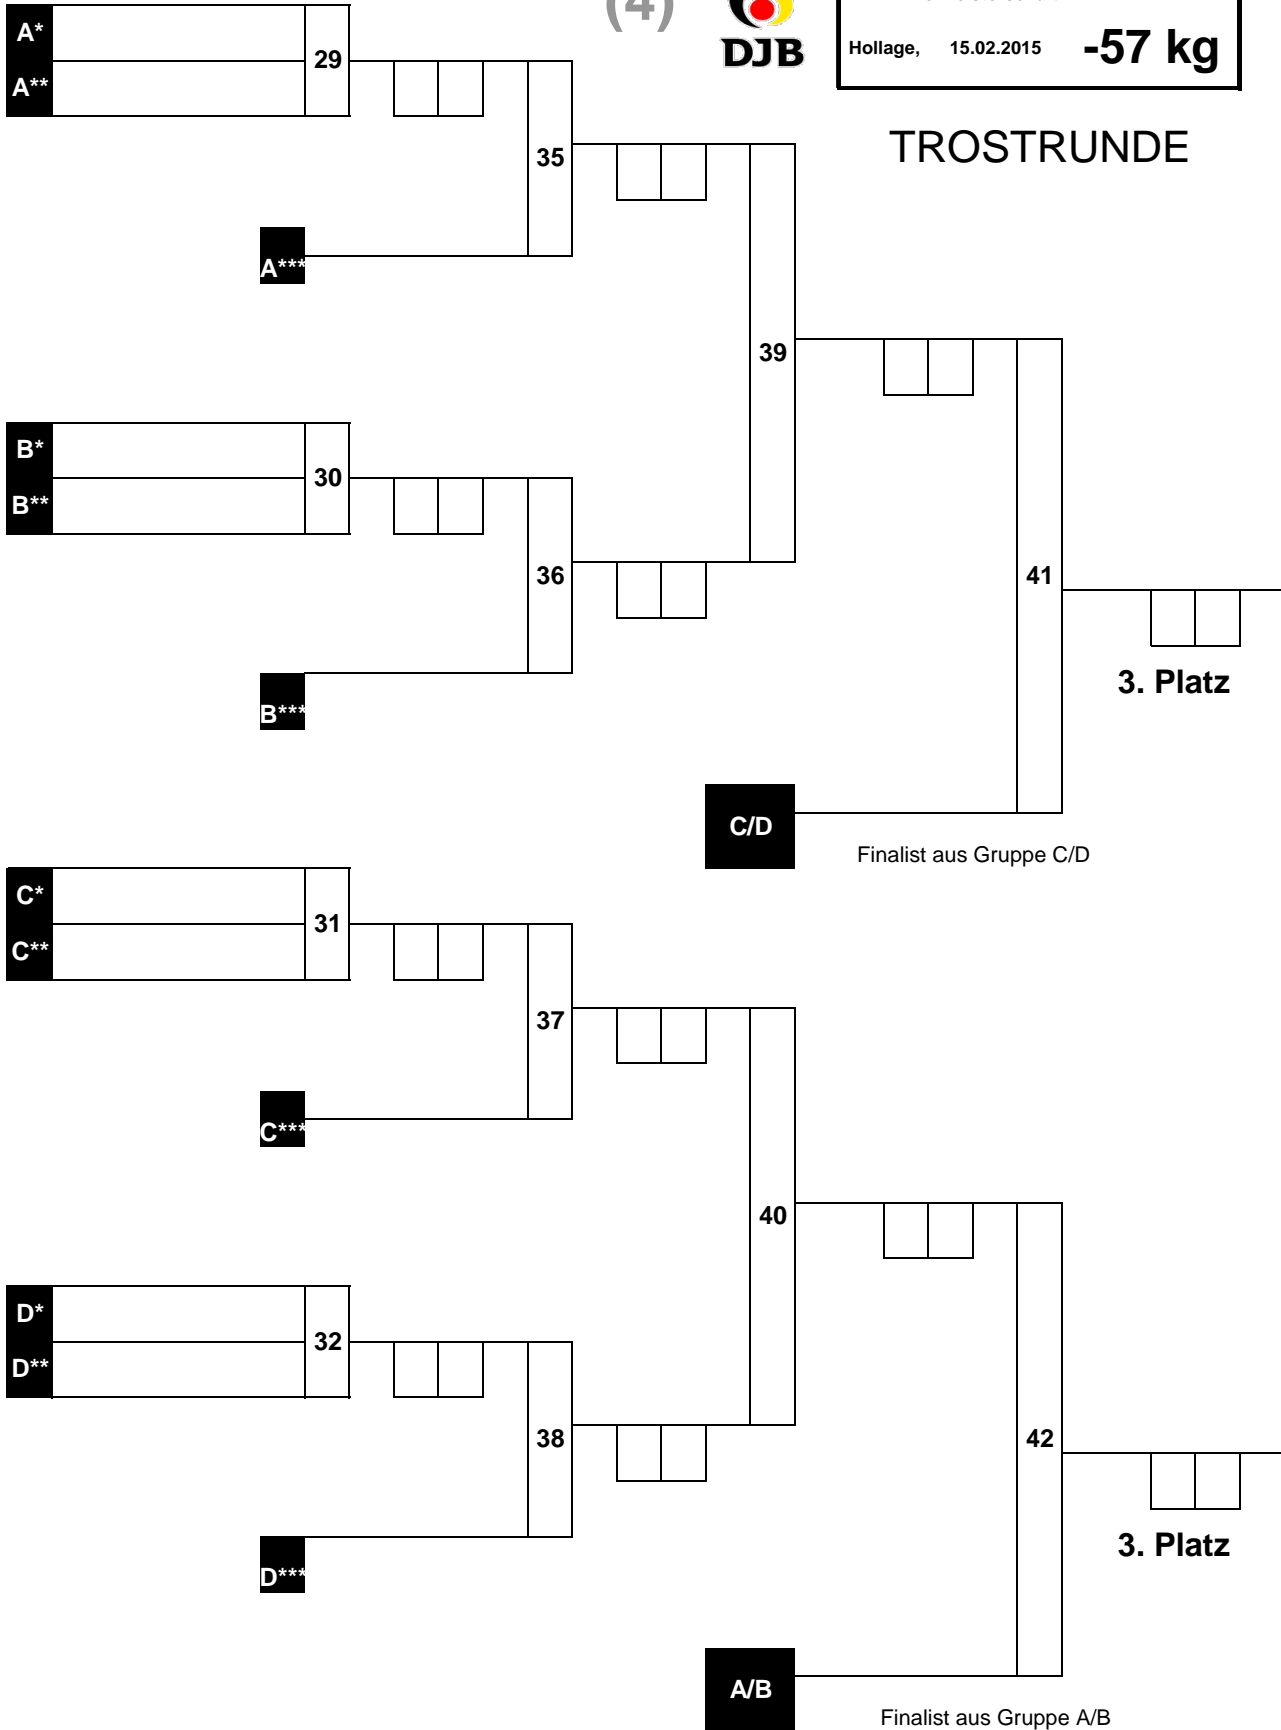

Anzahl Teilnehmer Liste: 14

1.

1.	#NV
2.	#NV
3.	#NV
3.	#NV
5.	
5.	
7.	
7.	

(4)

Norddeutsche Einzelmeisterschaft U21w
Hollage, 15.02.2015 -57 kg

TROSTRUNDE

(5)

Norddeutsche Einzelmeisterschaft U21w