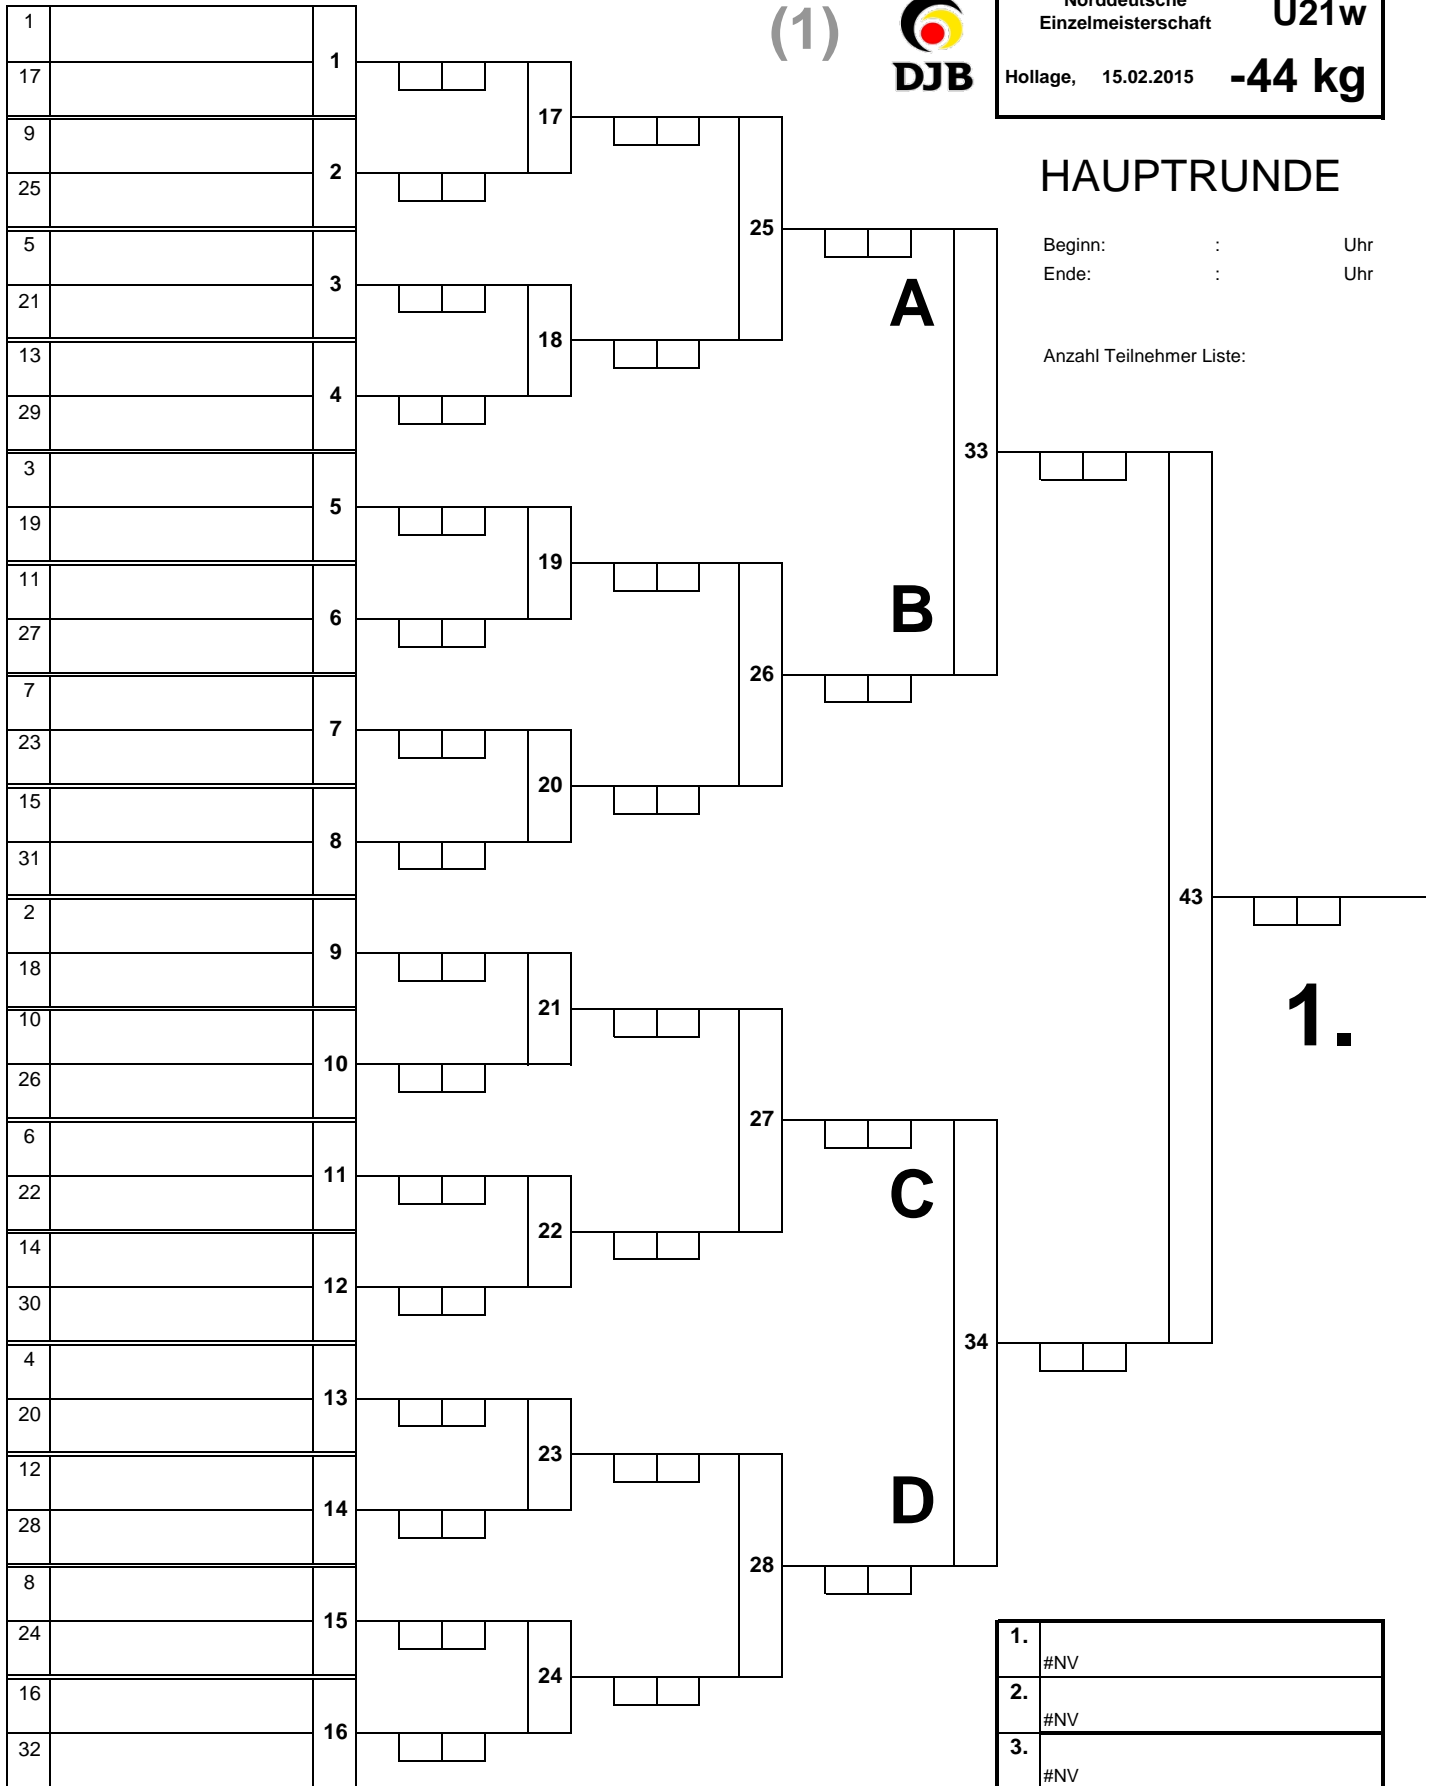

(1)

Norddeutsche Einzelmeisterschaft	U21w
Hollage, 15.02.2015	-44 kg

HAUPTRUNDE

Beginn: : Uhr
 Ende: : Uhr

Anzahl Teilnehmer Liste:

1.	#NV
2.	#NV
3.	#NV
3.	#NV
5.	
5.	
7.	
7.	

(1)

Norddeutsche Einzelmeisterschaft U21w
Hollage, 15.02.2015 -44 kg

TROSTRUNDE

(2)

Norddeutsche Einzelmeisterschaft	U21w
Hollage, 15.02.2015	-48 kg

HAUPTRUNDE

Beginn: : Uhr
 Ende: : Uhr

Anzahl Teilnehmer Liste: 3

1.	#NV
2.	#NV
3.	#NV
3.	#NV
5.	
5.	
7.	
7.	

(2)