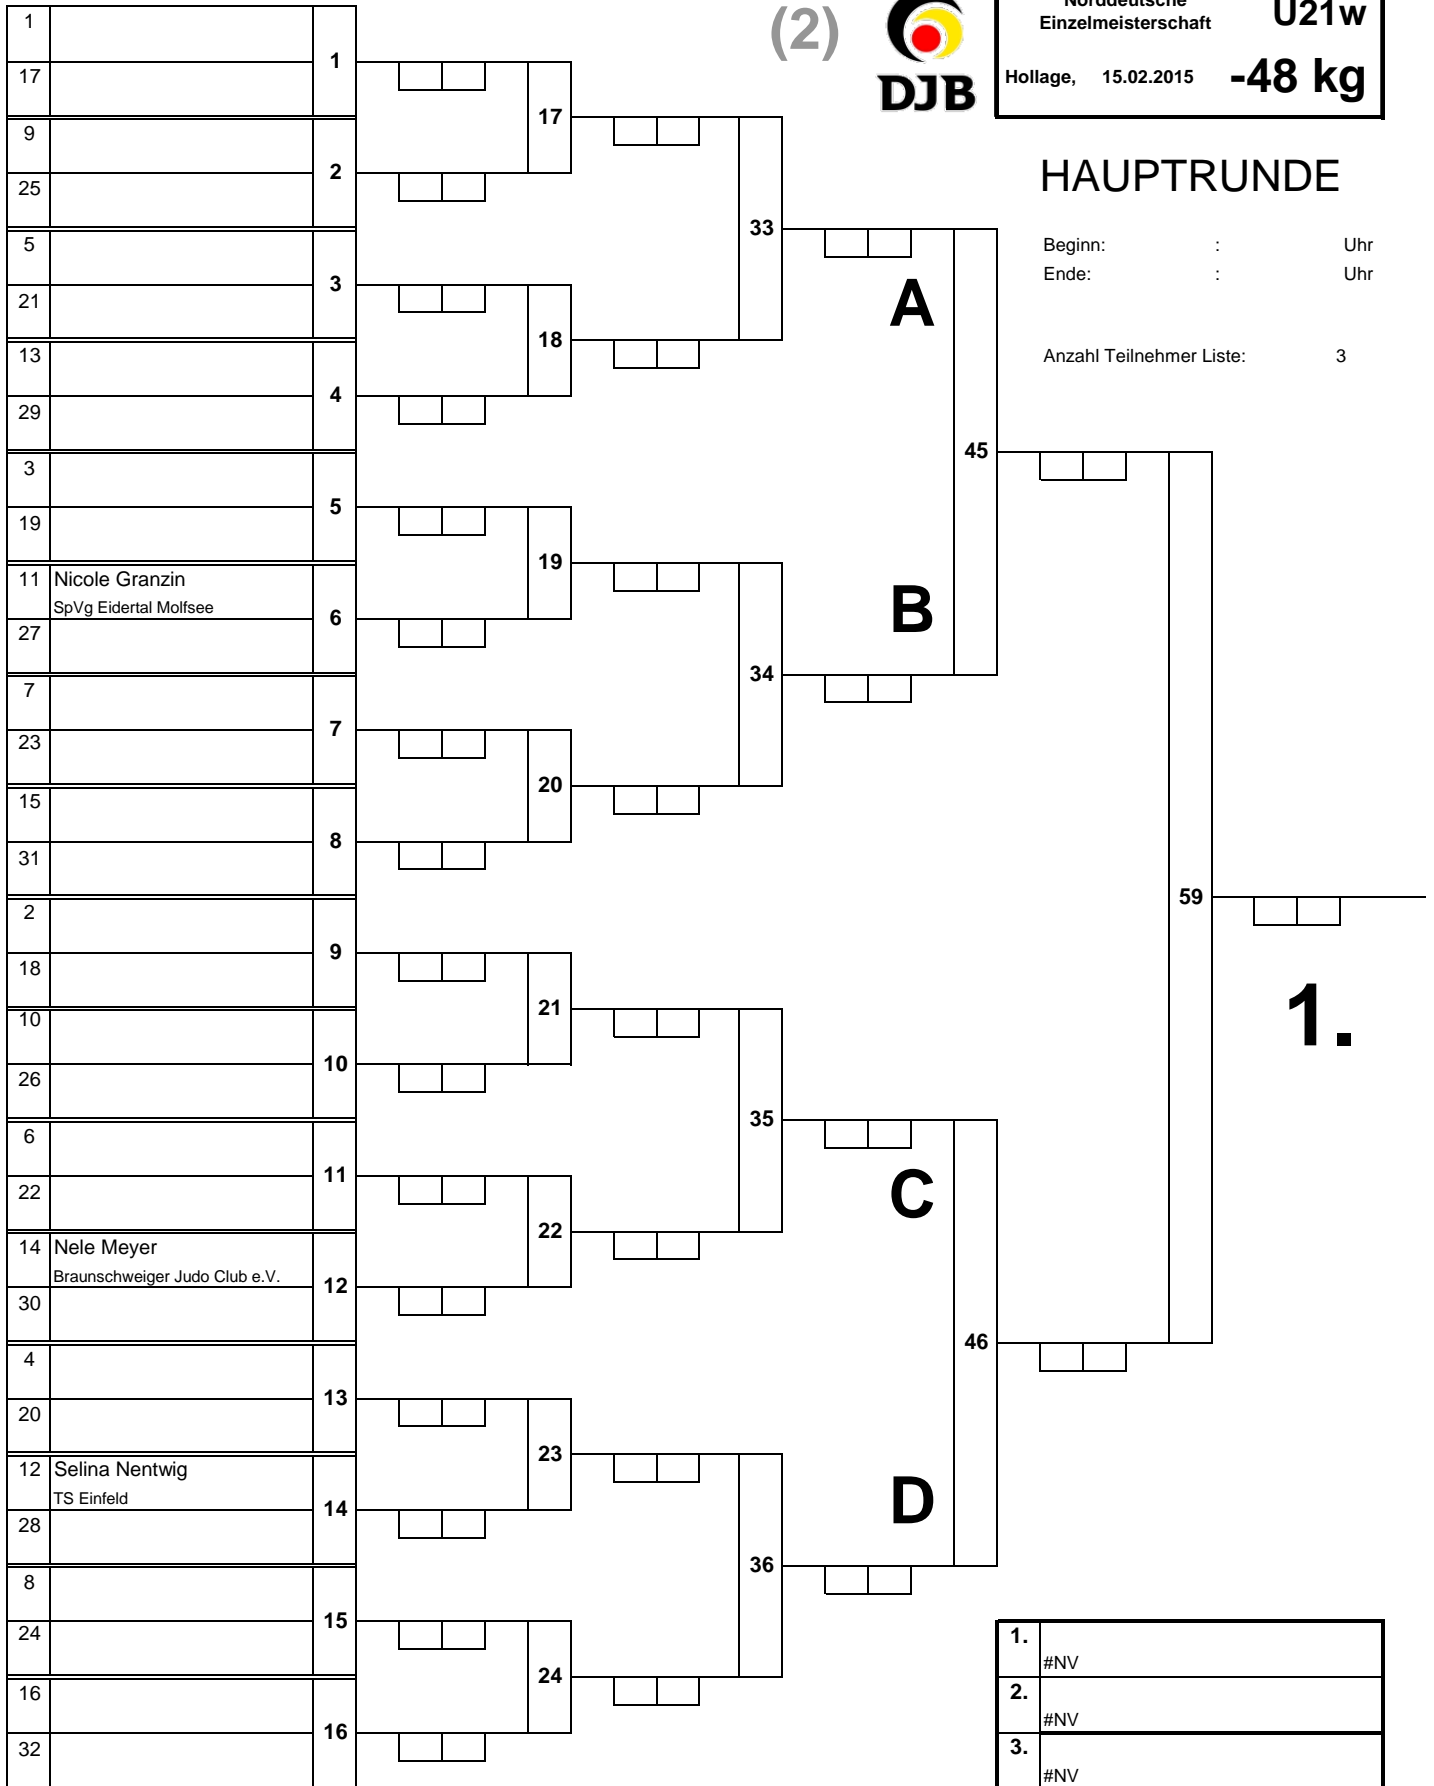

(1)

Norddeutsche Einzelmeisterschaft	U21w
Hollage, 15.02.2015	-44 kg

HAUPTRUNDE

Beginn: : Uhr
 Ende: : Uhr

Anzahl Teilnehmer Liste:

1.	#NV
2.	#NV
3.	#NV
3.	#NV
5.	
5.	
7.	
7.	

(1)

Norddeutsche Einzelmeisterschaft U21w
Hollage, 15.02.2015 -44 kg

TROSTRUNDE

(2)

Norddeutsche Einzelmeisterschaft	U21w
Hollage, 15.02.2015	-48 kg

HAUPTRUNDE

Beginn: : Uhr
 Ende: : Uhr

Anzahl Teilnehmer Liste: 3

1.	#NV
2.	#NV
3.	#NV
3.	#NV
5.	
5.	
7.	
7.	

(2)

Norddeutsche Einzelmeisterschaft U21w
Hollage, 15.02.2015 -48 kg

TROSTRUNDE

(3)

Norddeutsche Einzelmeisterschaft	U21w
Hollage, 15.02.2015	-52 kg

HAUPTRUNDE

Beginn: : Uhr
 Ende: : Uhr

Anzahl Teilnehmer Liste: 9