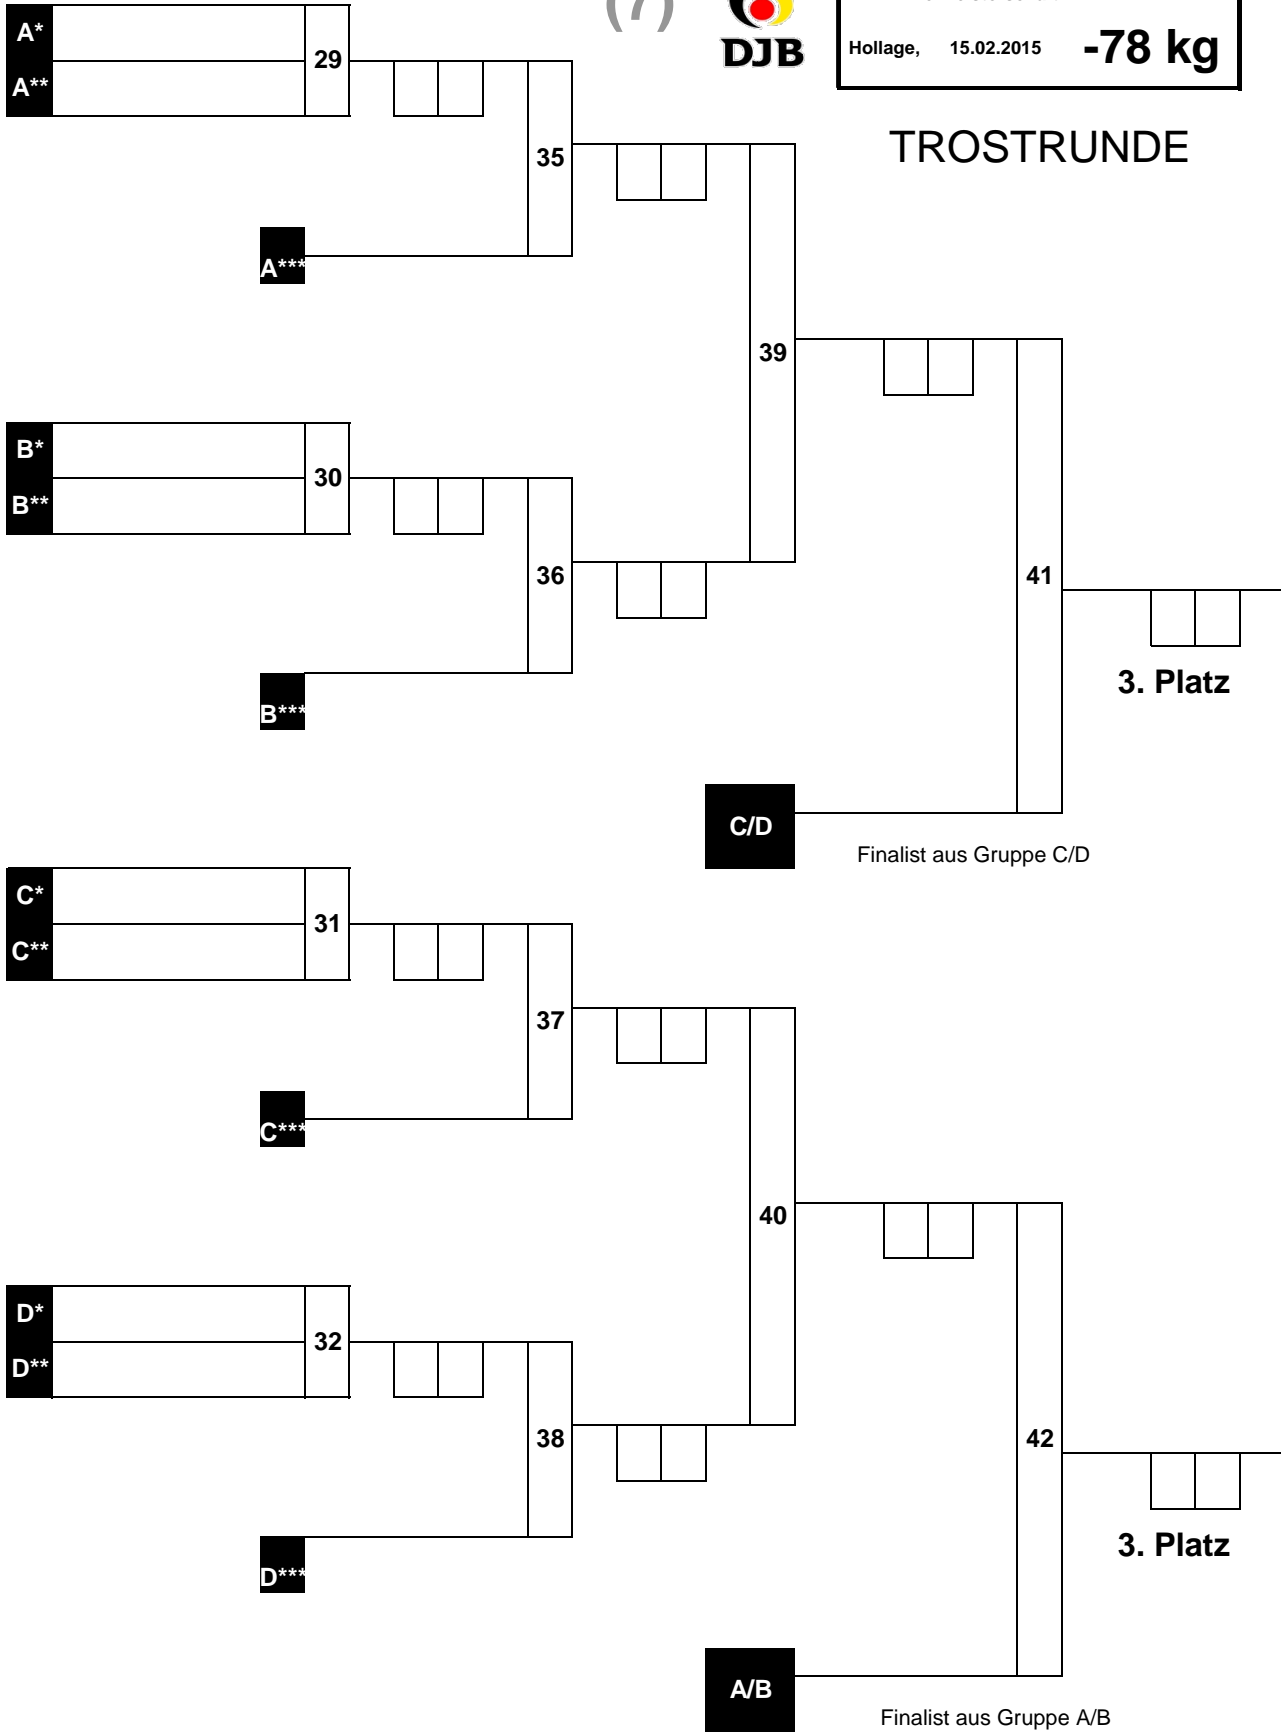

HAUPTTRUNDE

Beginn: : Uhr
 Ende: : Uhr

Anzahl Teilnehmer Liste: 5

1.

1.	#NV
2.	#NV
3.	#NV
3.	#NV
5.	
5.	
7.	
7.	

(7)

Norddeutsche Einzelmeisterschaft U21w
Hollage, 15.02.2015 -78 kg

TROSTRUNDE