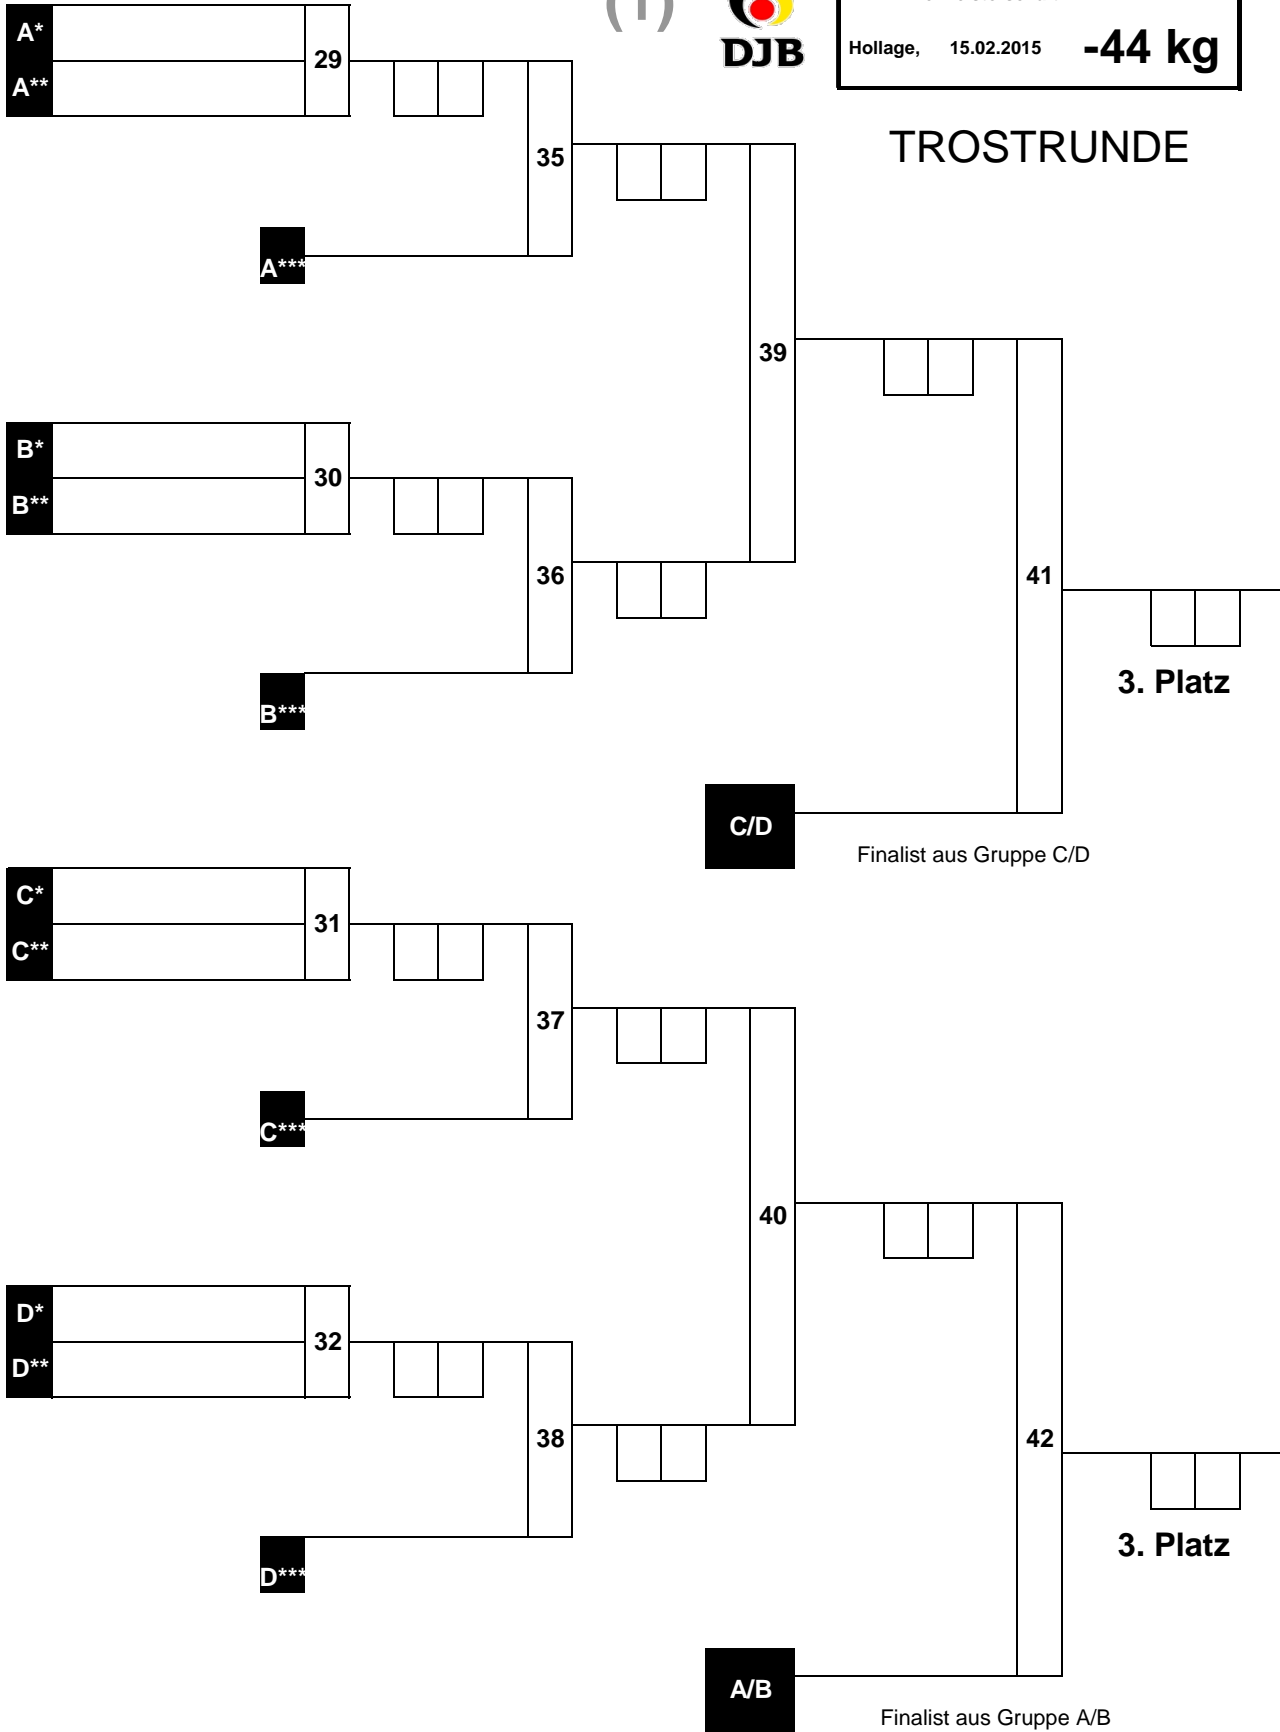

(1)

Norddeutsche Einzelmeisterschaft	U21w
Hollage, 15.02.2015	-44 kg

HAUPTRUNDE

Beginn: : Uhr
 Ende: : Uhr

Anzahl Teilnehmer Liste:

1.	#NV
2.	#NV
3.	#NV
3.	#NV
5.	
5.	
7.	
7.	

(1)

Norddeutsche Einzelmeisterschaft U21w
Hollage, 15.02.2015 -44 kg

TROSTRUNDE

(2)

Norddeutsche Einzelmeisterschaft	U21w
Hollage, 15.02.2015	-48 kg

HAUPTRUNDE

Beginn: : Uhr
 Ende: : Uhr

Anzahl Teilnehmer Liste: 3

1.	#NV
2.	#NV
3.	#NV
3.	#NV
5.	
5.	
7.	
7.	

(2)