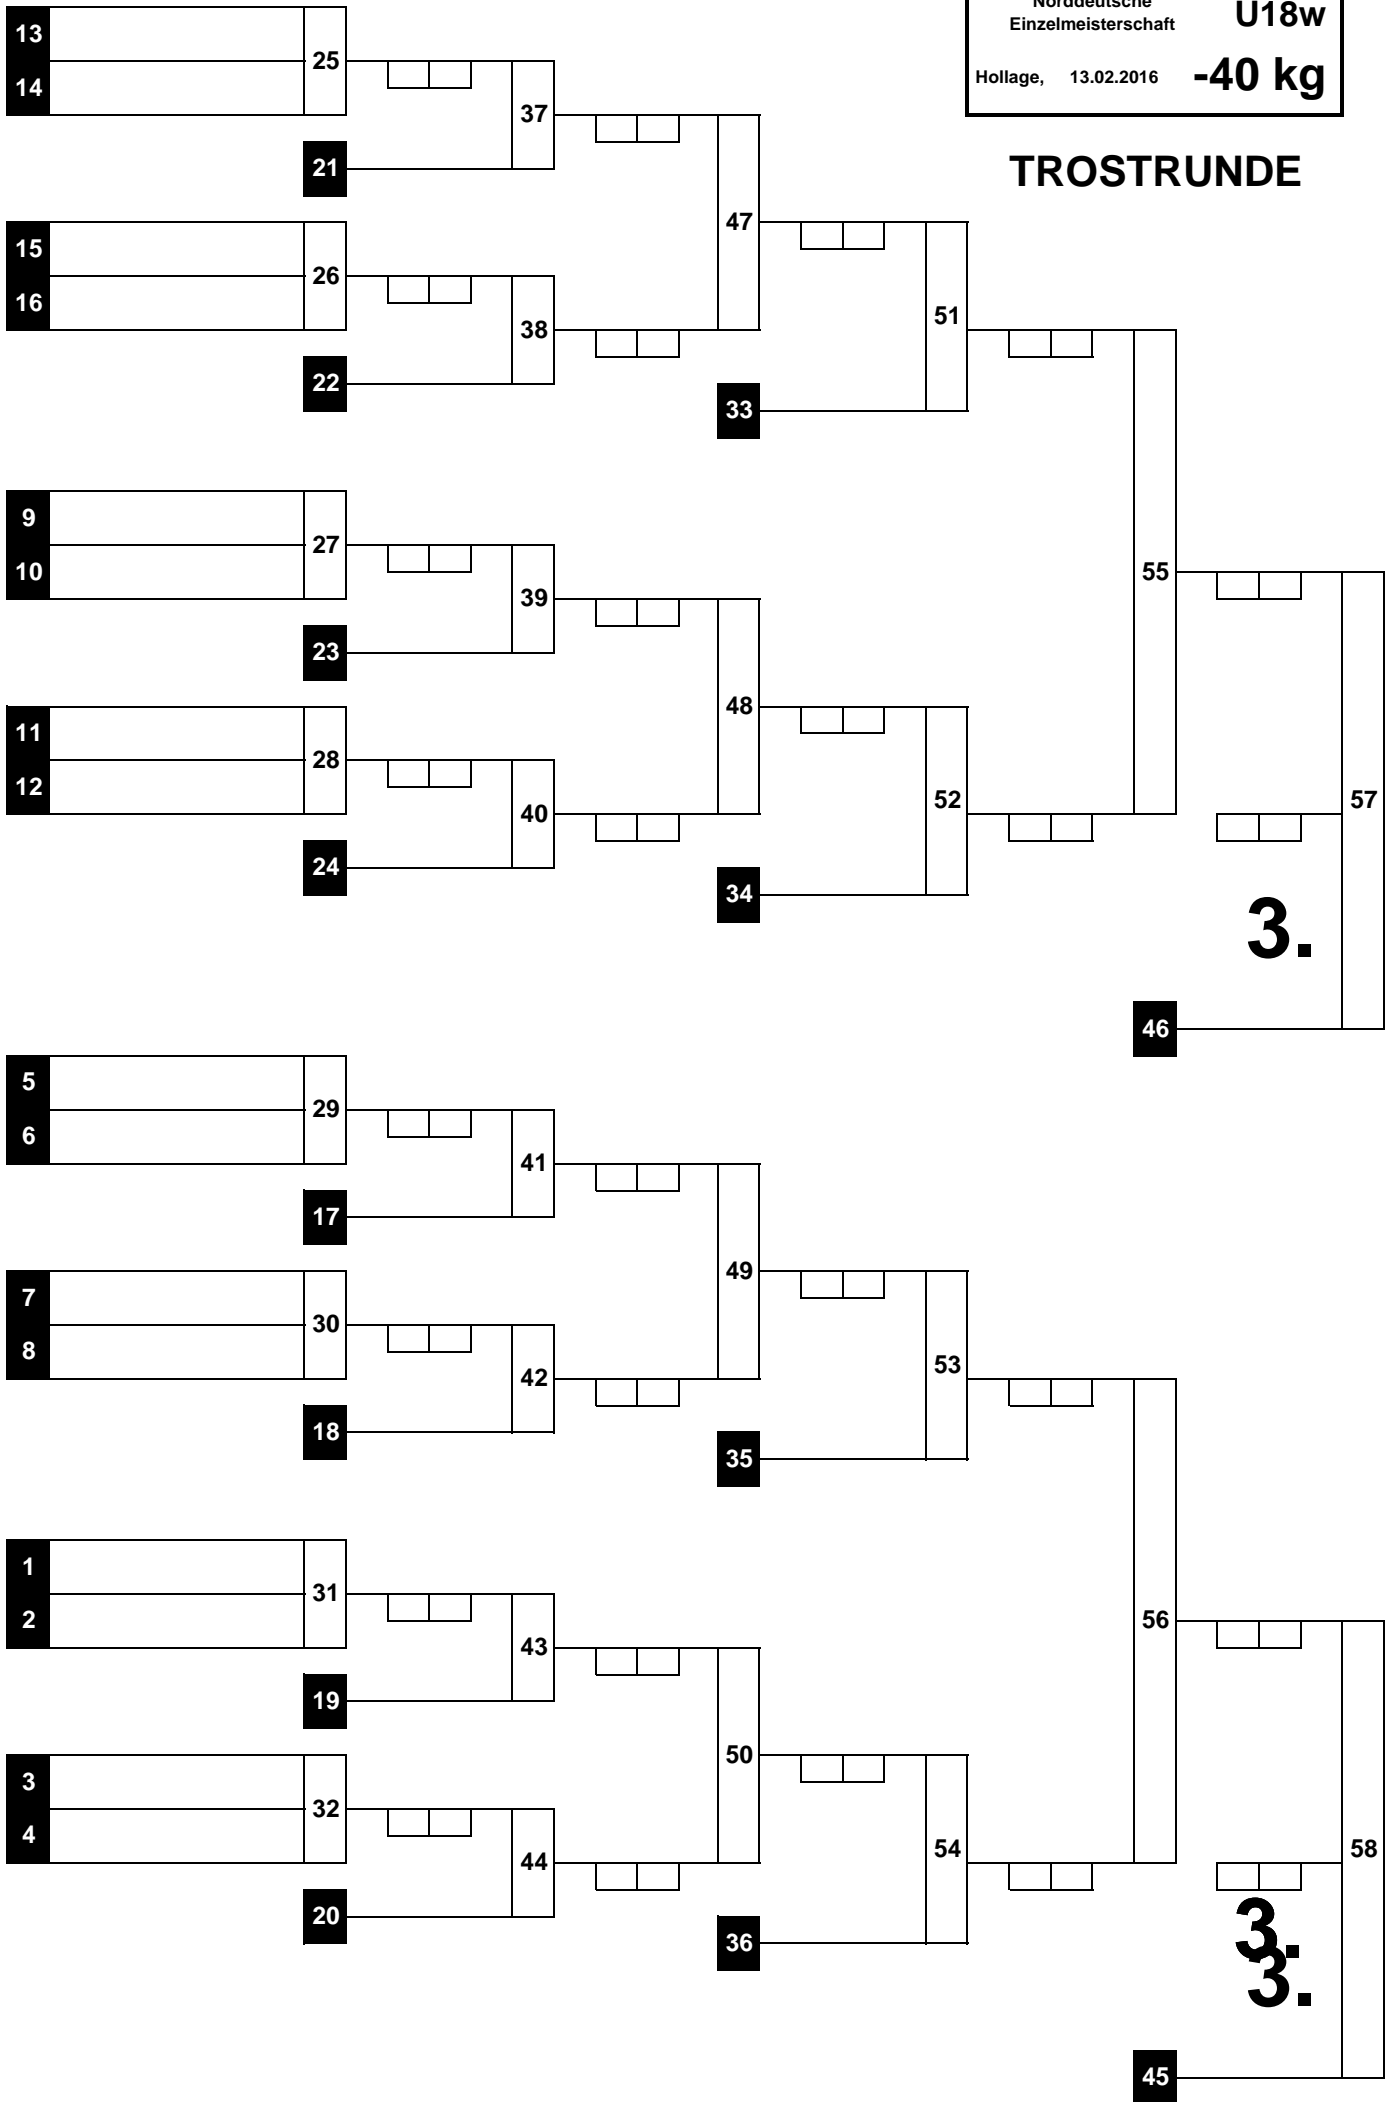

TROSTRUNDE

(2)

Norddeutsche Einzelmeisterschaft	U18w
Hollage, 13.02.2016	-44 kg

1	Laila Göbel	1
17	Judo-Team Hannover e.V.	
9	2	
25		
5	Sofia Ike	3
21	TSV Kronshagen	
13	4	
29		
3	5	
19		
11	6	
27		
7	Mia Thölke	7
23	Rot-Weiss Visbek e.V. Judo-Tiger	
15	8	
31		
2	Paige North	9
18	TuS Hermannsburg e.V.	
10	10	
26		
6	11	
22		
14	Shanon Greiner	12
30	TSV Borgfeld e.V.	
4	13	
20		
12	14	
28		
8	Evelin Martel	15
24	Neustädter LC	
16	16	
32