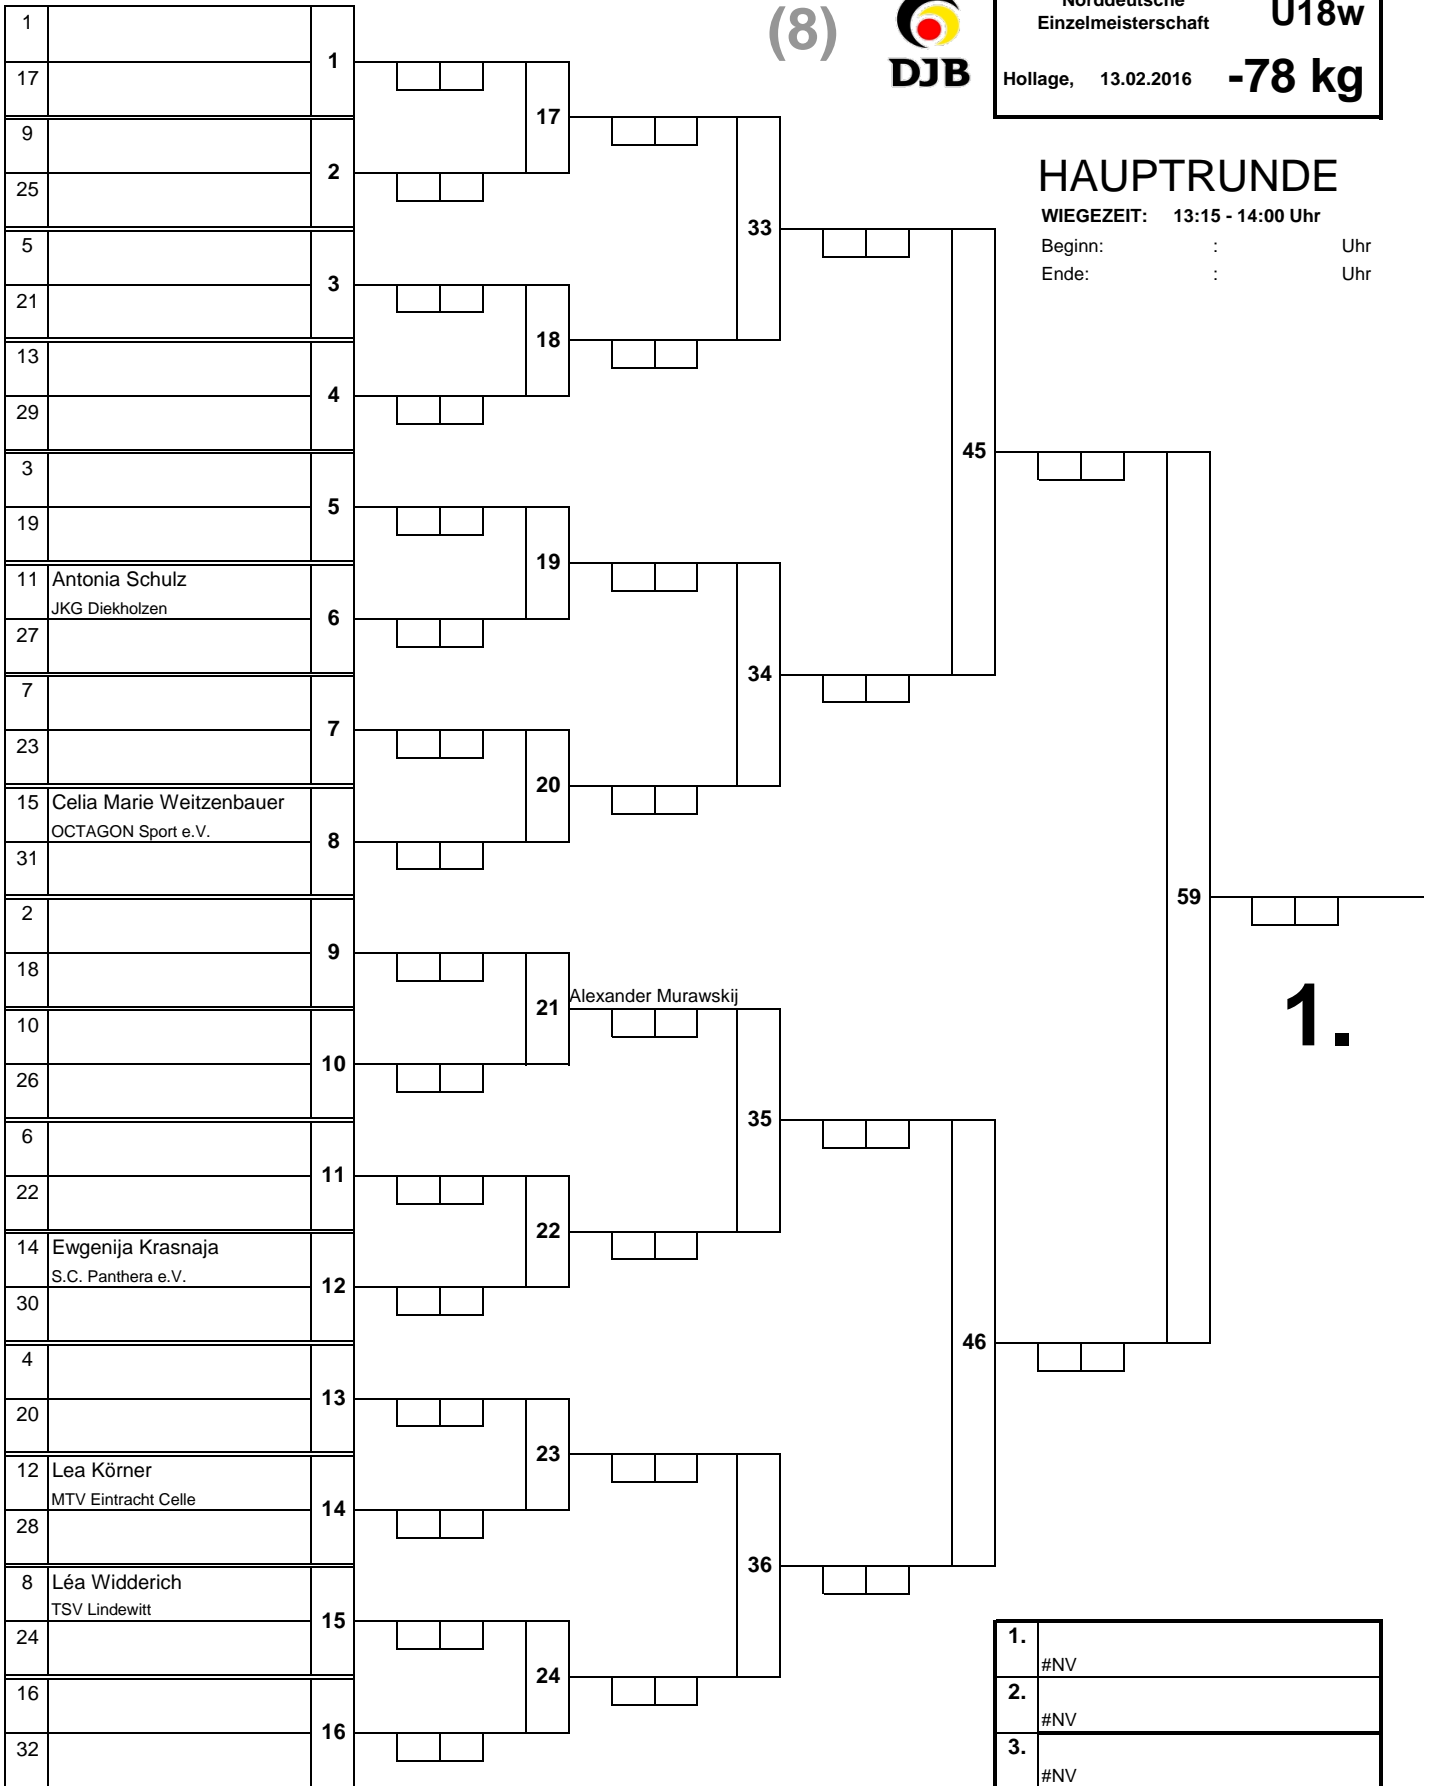

1.	#NV
2.	#NV
3.	#NV
3.	#NV
5.	
5.	
7.	
7.	

TROSTRUNDE

(8)

Norddeutsche Einzelmeisterschaft

U18w

Hollage, 13.02.2016

-78 kg

HAUPTRUNDE

WIEGEZEIT: 13:15 - 14:00 Uhr

Beginn: : Uhr

Ende: : Uhr

1.

1.	#NV
2.	#NV
3.	#NV
3.	#NV
5.	
5.	
7.	
7.	

TROSTRUNDE

(9)

Norddeutsche Einzelmeisterschaft	U18w
Hollage, 13.02.2016	+78 kg