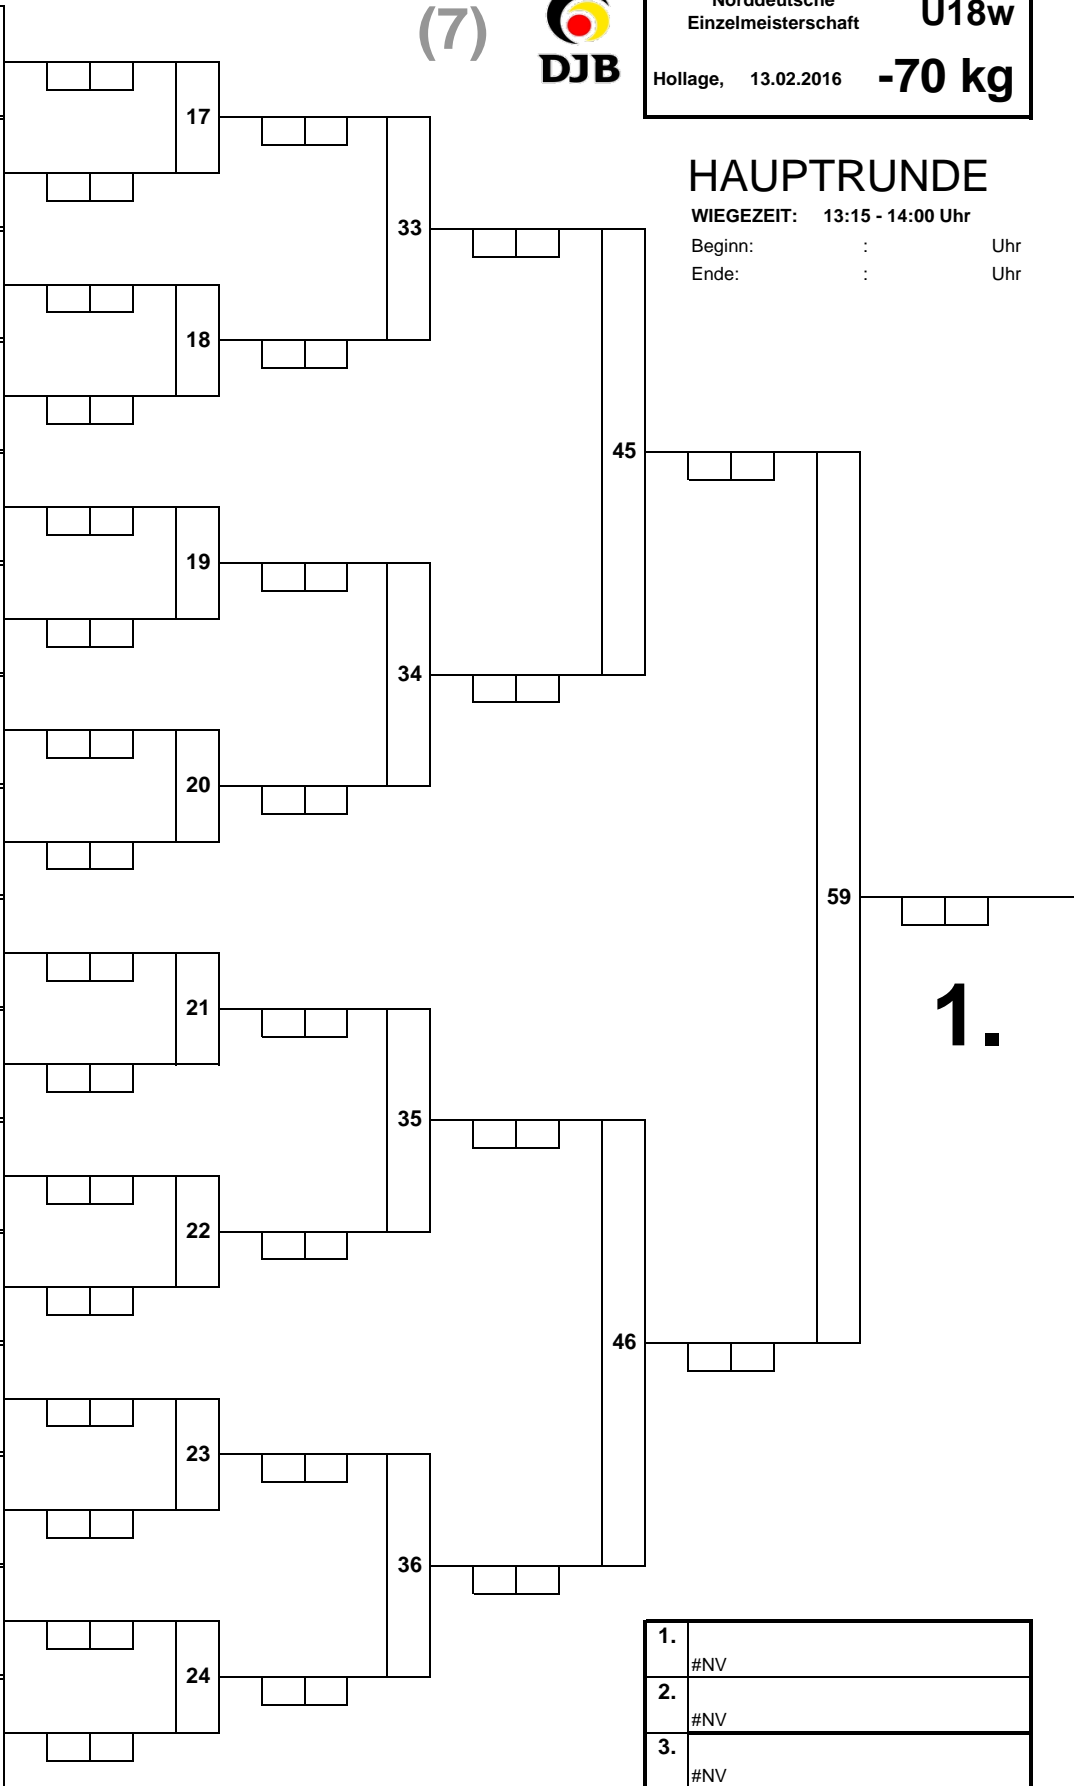

(7)

Norddeutsche Einzelmeisterschaft

U18w

Hollage, 13.02.2016

-70 kg

HAUPTRUNDE

WIEGEZEIT: 13:15 - 14:00 Uhr

Beginn: : Uhr

Ende: : Uhr

1	Lisa Severin TSV Lindewitt	1
17		
9		2
25		
5	Julia Meier TSV-Ohlendorf von 1924 e. V.	3
21		
13		4
29		
3	Leonie Müller MTV Isenbüttel	5
19		
11	Jana Basteck Judo-Gemeinschaft Sachsenwald in	6
27		
7		7
23		
15		8
31		
2	Melina-Sophie Fiebig JC Tsukuri Weißenhäuser Strand e.	9
18		
10	Kyra Krüger TuS Hermannsburg e.V.	10
26		
6		11
22		
14	Pia Sörensen TV Eiche Horn v. 1899 e.V.	12
30		
4		13
20		
12	Ece Herek HT16	14
28		
8	Katharina Wendt SV Nienhagen	15
24		
16		16
32		

1.	#NV
2.	#NV
3.	#NV
3.	#NV
5.	
5.	
7.	
7.