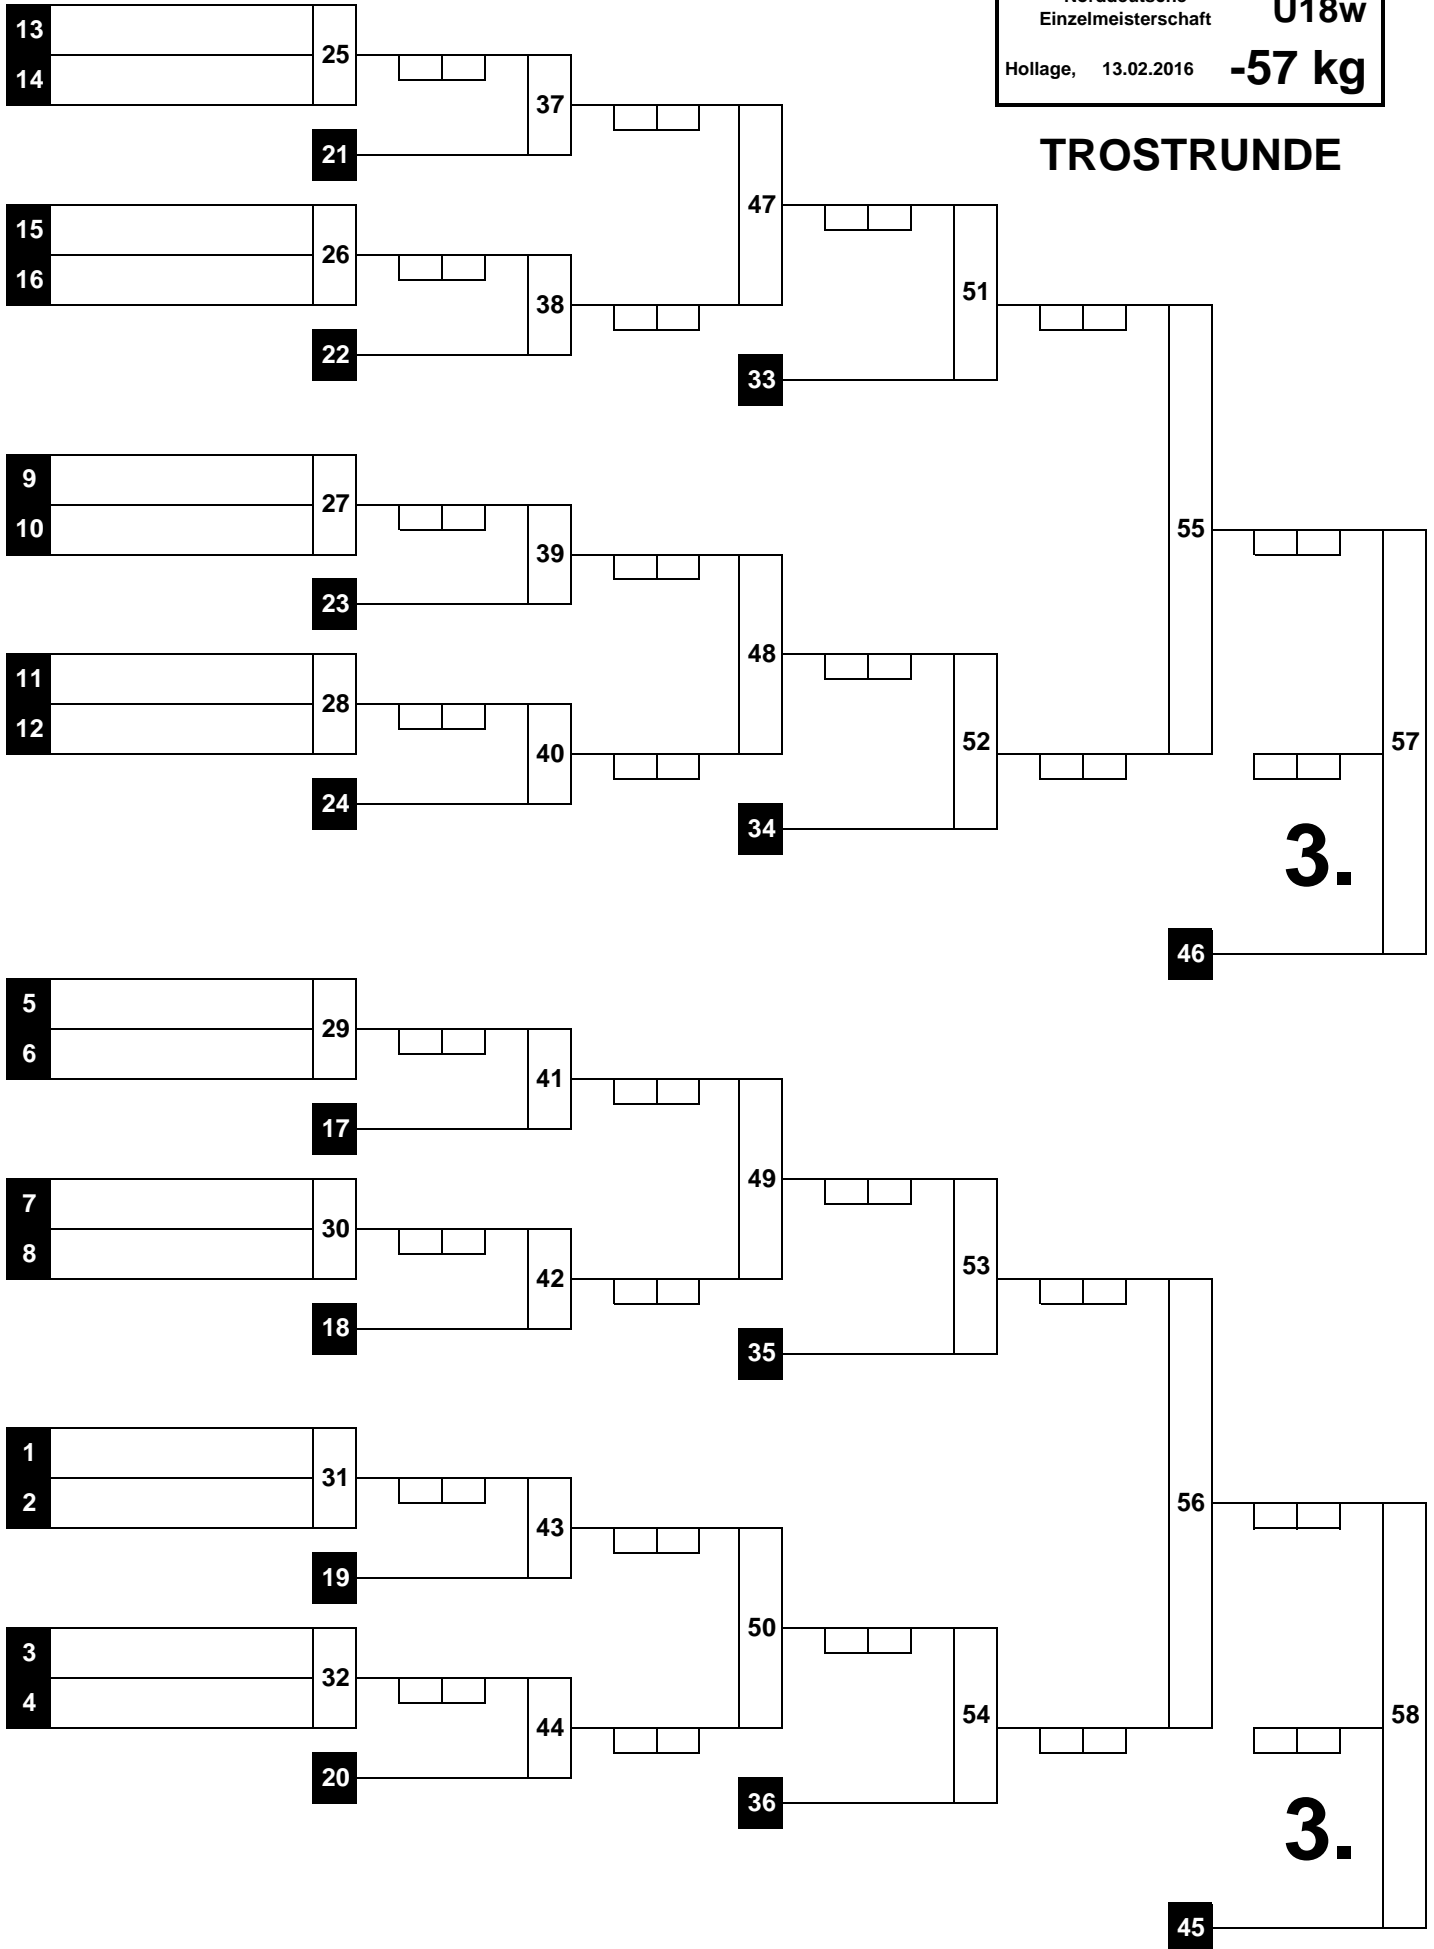

TROSTRUNDE

(6)

Norddeutsche Einzelmeisterschaft	U18w
Hollage, 13.02.2016	-63 kg

HAUPTRUNDE

WIEGEZEIT: 13:15 - 14:00 Uhr

Beginn: : Uhr
Ende: : Uhr

1	Annika Bast TV Eiche Horn v. 1899 e.V.	1
17		
9		2
25		
5	Sylvia Beyer VfL Pinneberg	3
21		
13	Chiara-Sue Pätzold SC Hemmoor	4
29		
3		5
19		
11	Franka Sophie Matthies Judo-Club Katlenburg e.V.	6
27		
7		7
23		
15	Fiona Kruse SC Tenri Bad Segeberg	8
31		
2		9
18		
10	Nathalie Bärermann Harburger Turnerbund e.V. Judo-Ab	10
26		
6	Claudia Buhl Eintracht Hildesheim	11
22	Anna Luisa Upterworth TuS Sulingen / Abteilung Judo	12
14	Tokessa Schlüter SC Tenri Bad Segeberg	13
30		
4	Viktoria Schmädicke To-Judo-Kan Ratzeburg	14
20		
12	Pia Marie Meyer SV Eintracht Wiefelstede	15
28		
8	Michelle-Katharina Hahl HT16	16
24		
16		
32