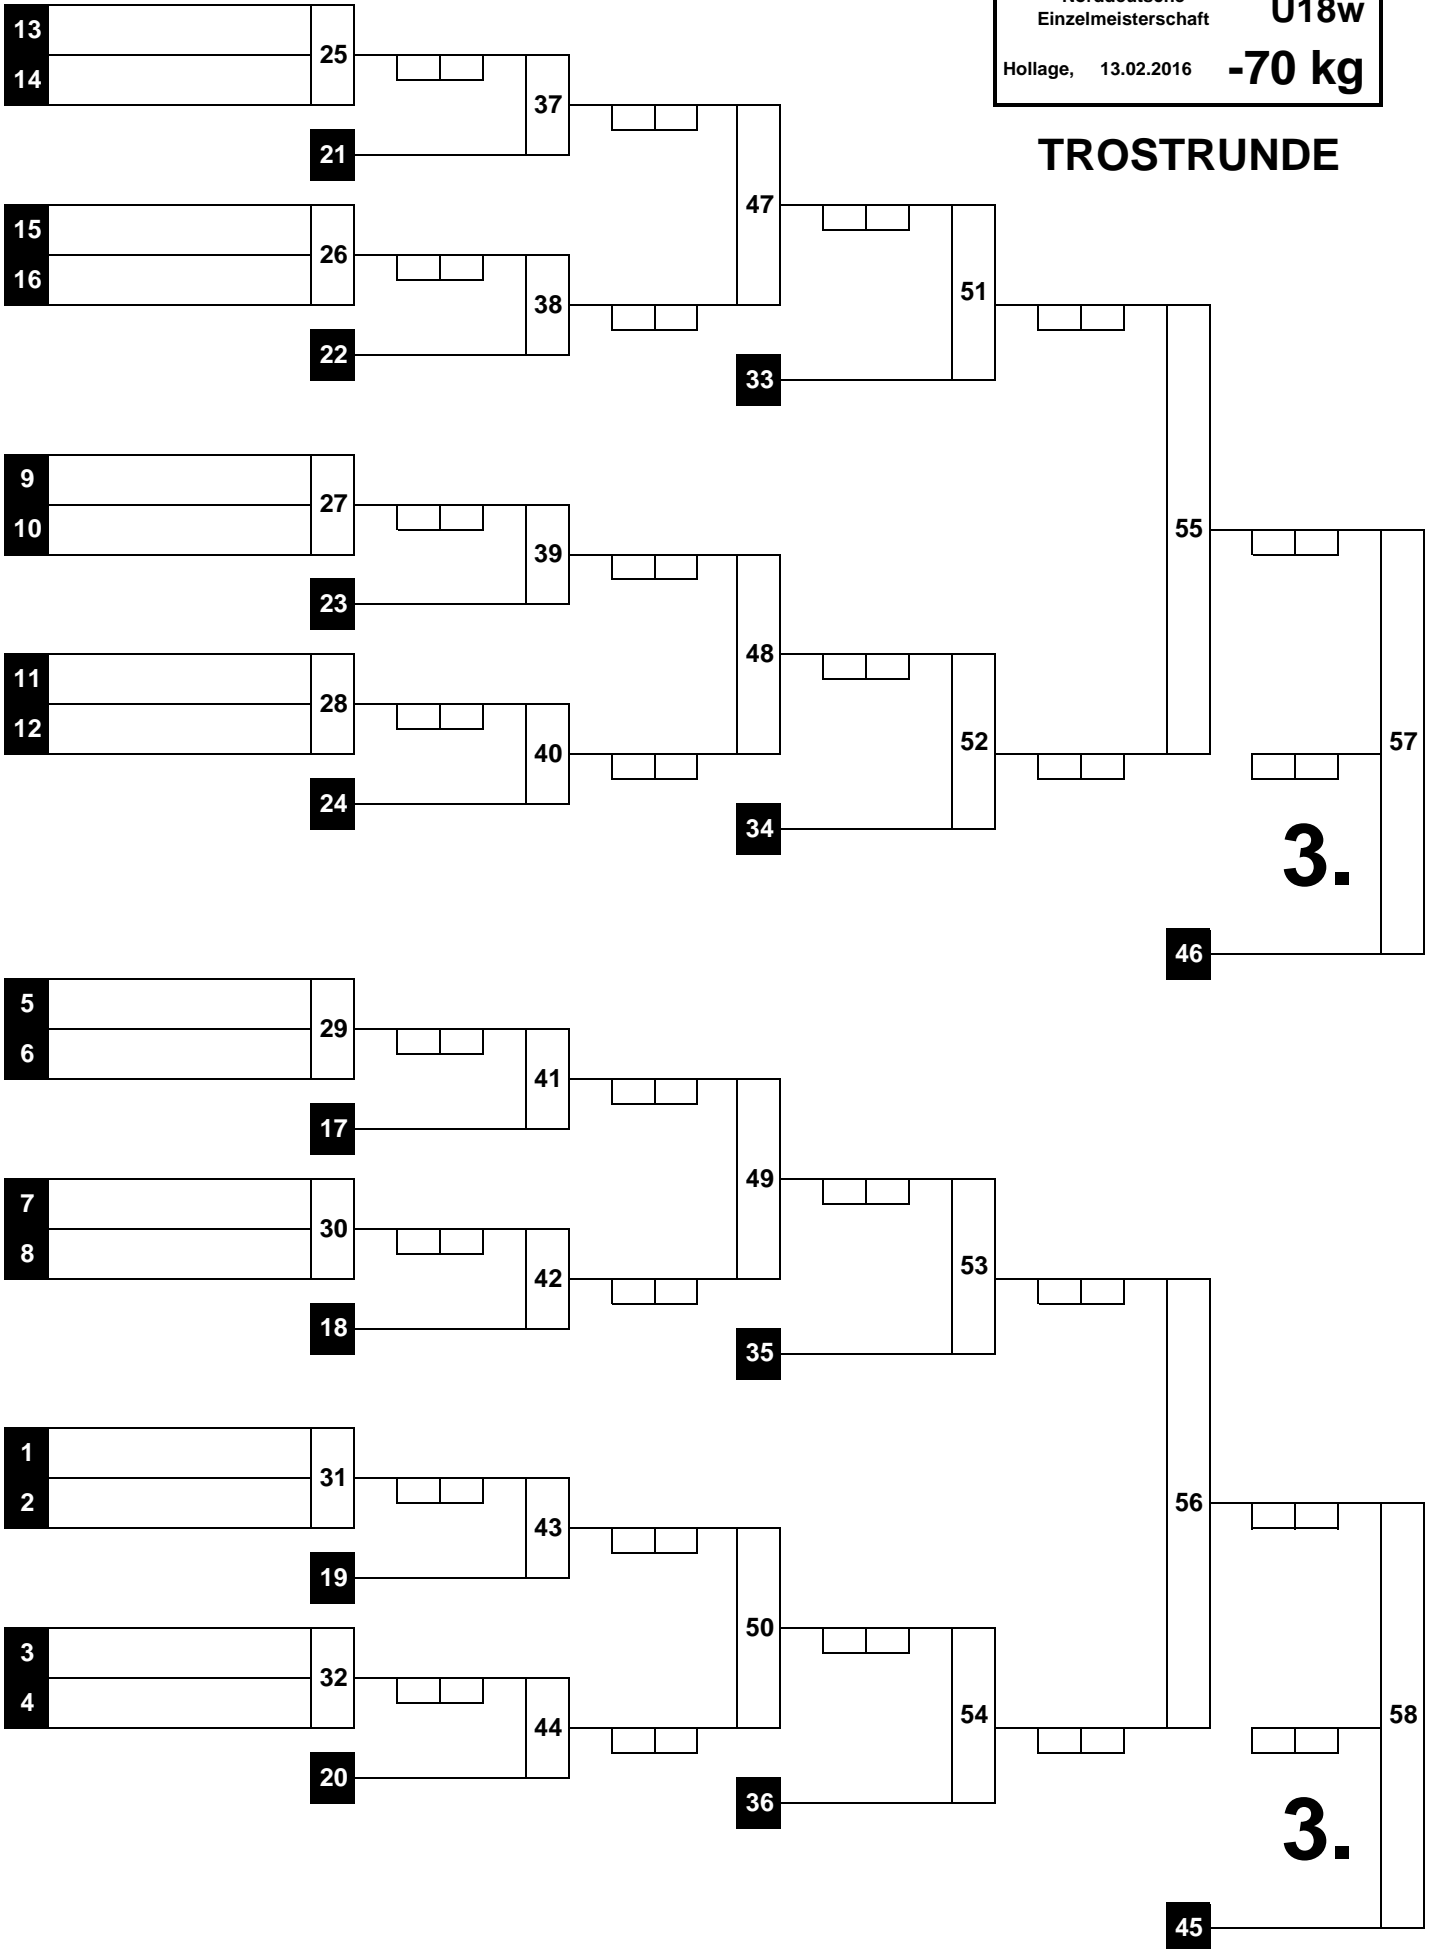

1.	#NV
2.	#NV
3.	#NV
3.	#NV
5.	
5.	
7.	
7.	

TROSTRUNDE

(7)

Norddeutsche Einzelmeisterschaft

U18w

Hollage, 13.02.2016

-70 kg

HAUPTRUNDE

1.	#NV
2.	#NV
3.	#NV
3.	#NV
5.	
5.	
7.	
7.	

TROSTRUNDE

(8)

Norddeutsche Einzelmeisterschaft

U18w

Hollage, 13.02.2016

-78 kg

HAUPTRUNDE

WIEGEZEIT: 13:15 - 14:00 Uhr

Beginn: : Uhr

Ende: : Uhr

1.

1.	#NV
2.	#NV
3.	#NV
3.	#NV
5.	
5.	
7.	
7.	

TROSTRUNDE

(9)

Norddeutsche Einzelmeisterschaft	U18w
Hollage, 13.02.2016	+78 kg