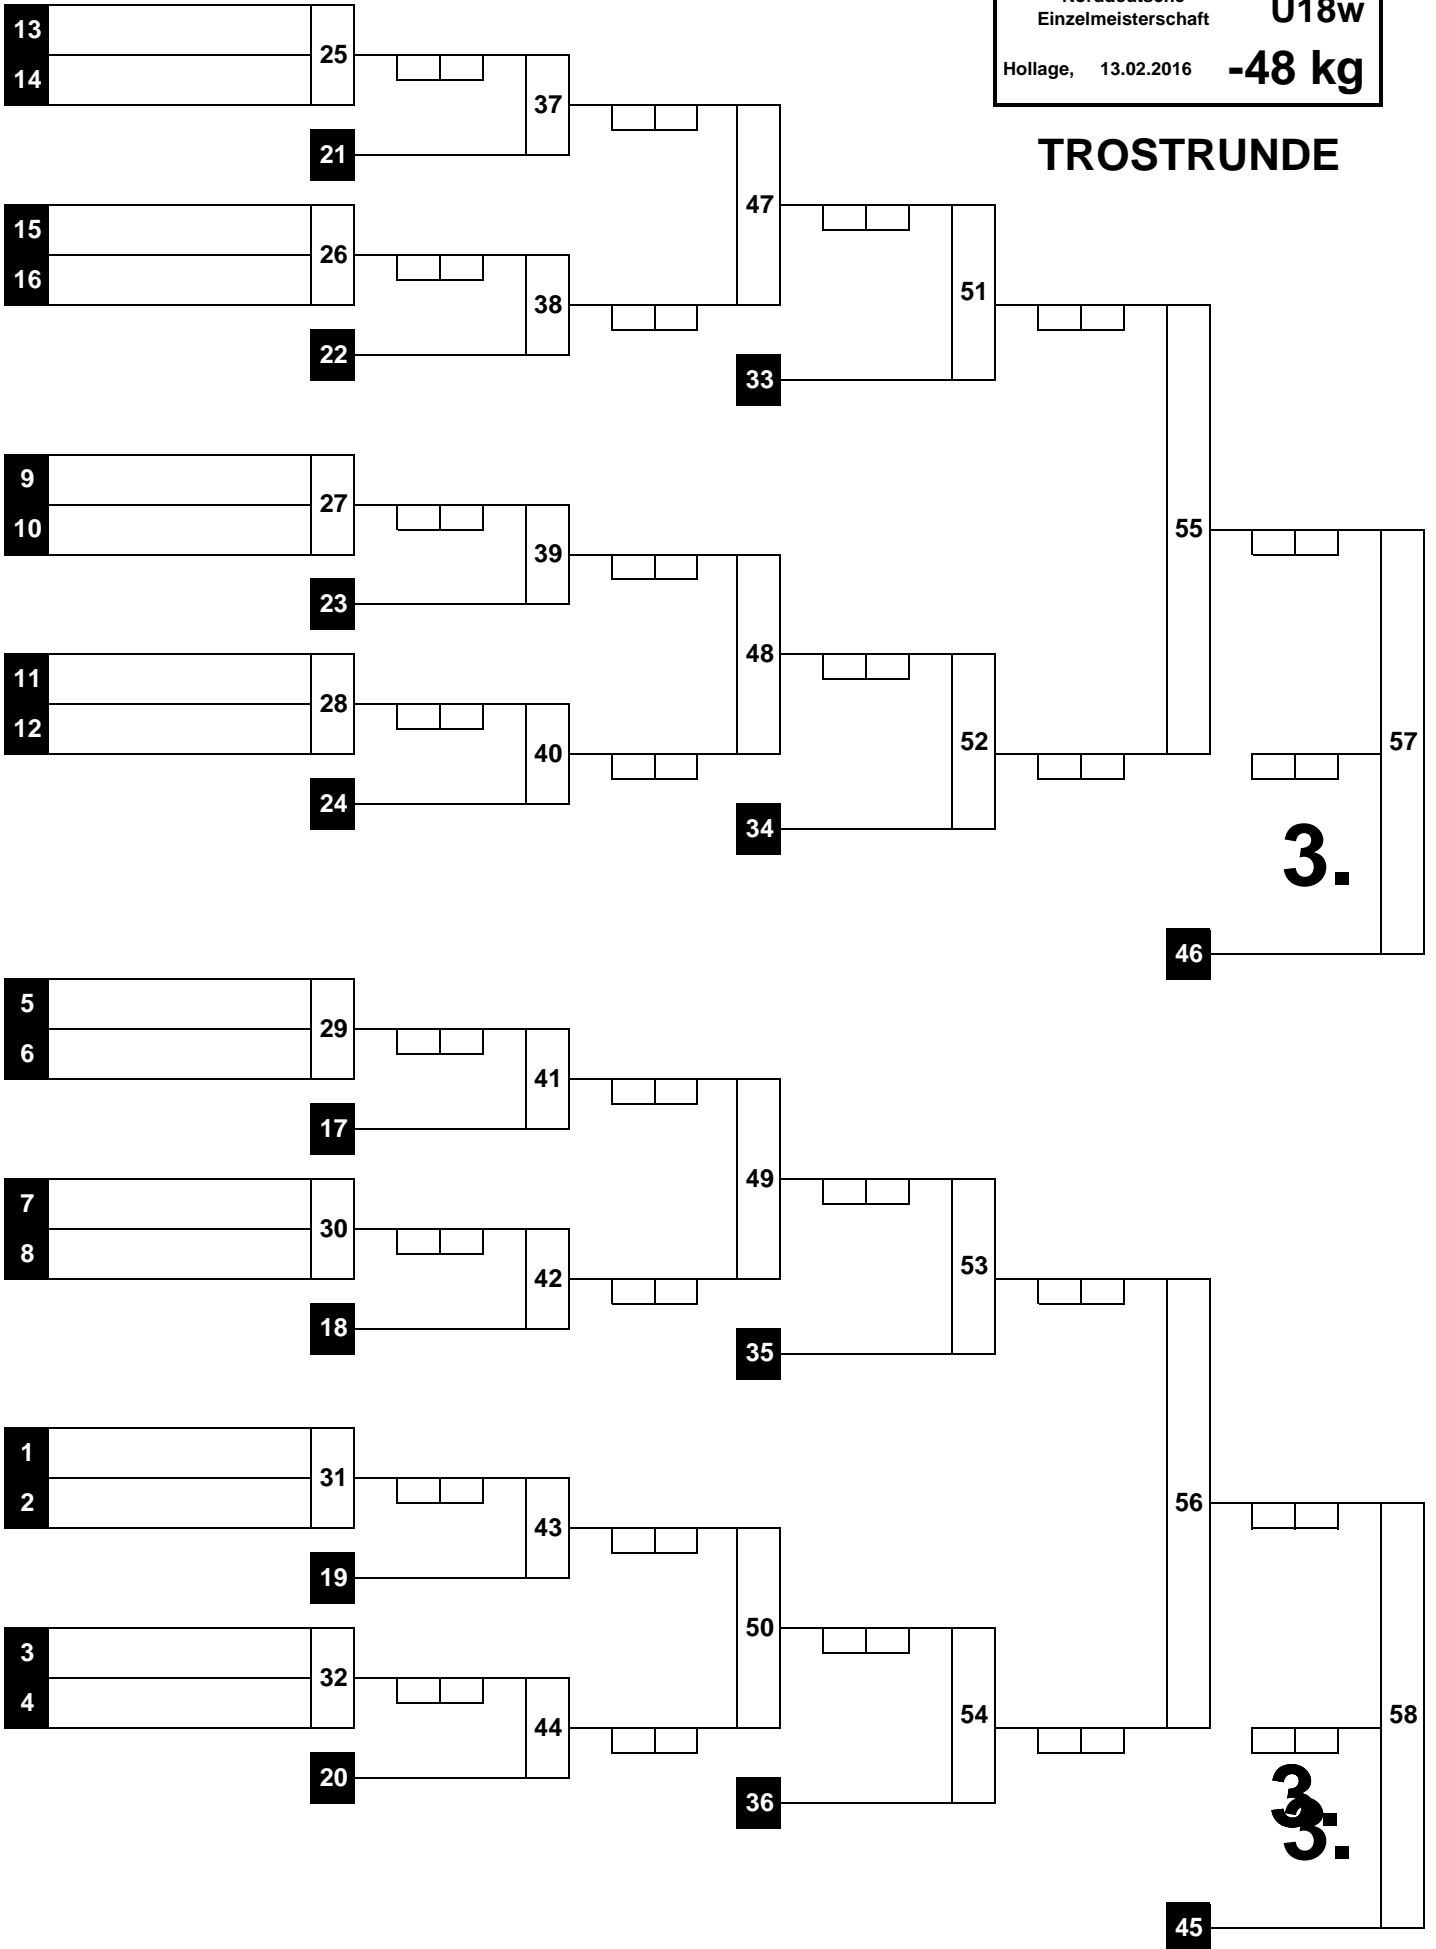

HAUPTRUNDE

WIEGEZEIT: 12:00 - 12:45 Uhr

Beginn: : Uhr
 Ende: : Uhr

1.

1.	#NV
2.	#NV
3.	#NV
3.	#NV
5.	
5.	
7.	
7.	

TROSTRUNDE

(4)

Norddeutsche Einzelmeisterschaft	U18w
Hollage, 13.02.2016	-52 kg

HAUPTRUNDE

WIEGEZEIT: 12:00 - 12:45 Uhr

Beginn: : Uhr
 Ende: : Uhr

1.	#NV
2.	#NV
3.	#NV
3.	#NV
5.	
5.	
7.	
7.	

TROSTRUNDE

(5)

Norddeutsche Einzelmeisterschaft

U18w