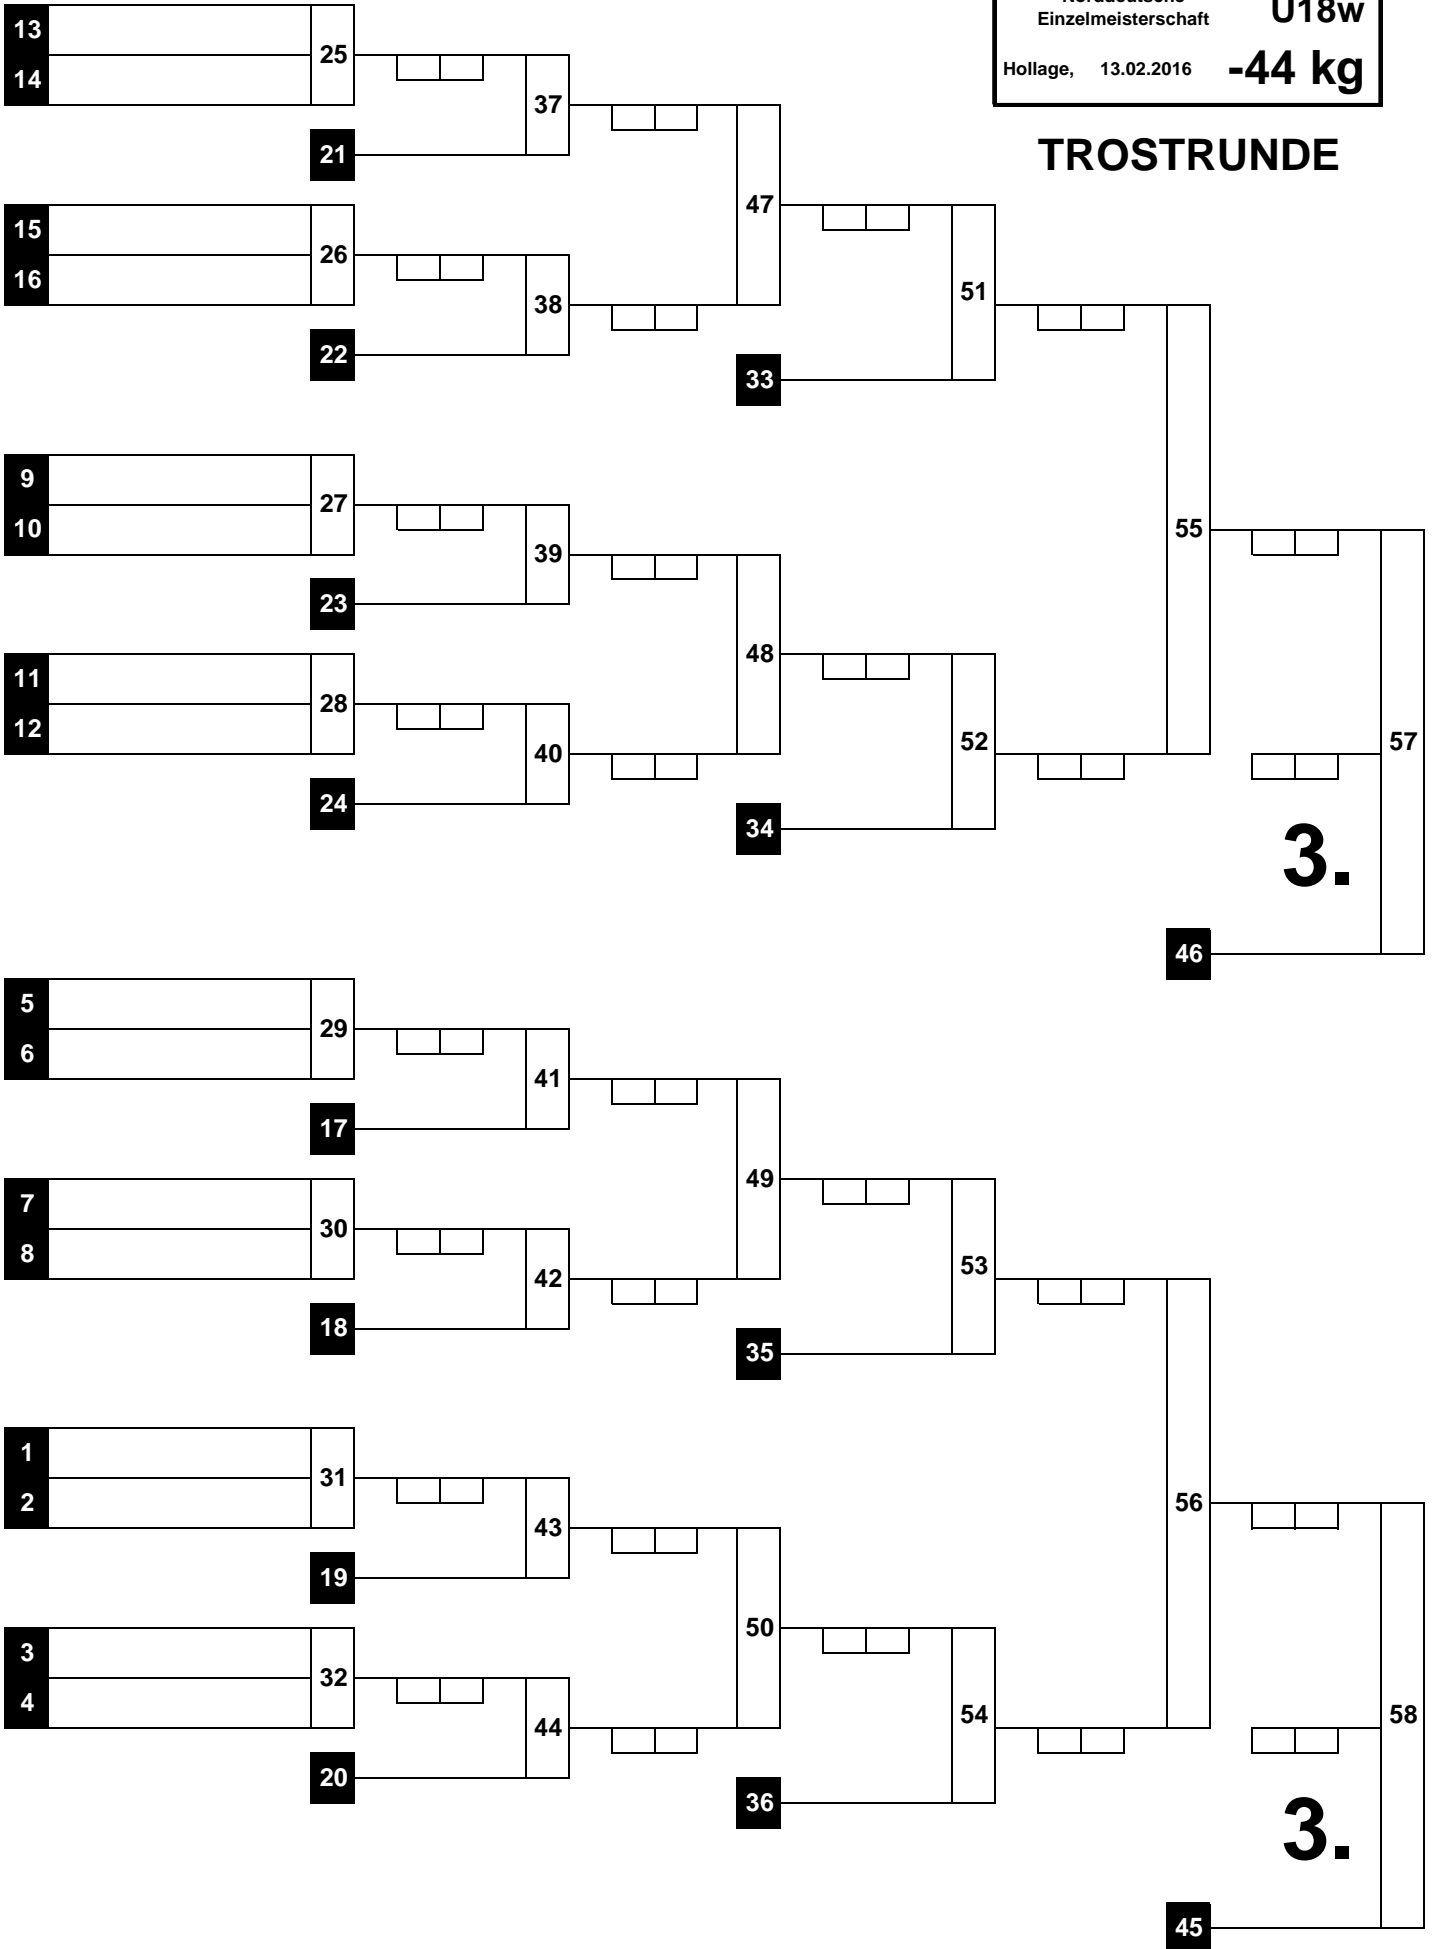

TROSTRUNDE

(3)

Norddeutsche Einzelmeisterschaft	U18w
Hollage, 13.02.2016	-48 kg

1	Laura Scheper OCTAGON Sport e.V.	1
17		
9	Melissa Corrigeux BUDOKAN Lübeck e.V.	2
25		
5	Pia Ziehe Judo Crocodiles Osnabrück e.V	3
21		
13	Miriam Kornbluh Eimsbütteler Turnverband e.V.	4
29		
3	Lisa Hanke ASC Göttingen von 1846 e.V.	5
19		
11	Mascha Ballhaus T.H.-Eilbeck e.V.	6
27		
7		7
23		
15	Antonia Everwien BUDOKAN Lübeck e.V.	8
31		
2		9
18		
10	Athina Stilliani Troise Rot-Weiss Visbek e.V. Judo-Tiger	10
26		
6		11
22		
14	Clara Abel BUDOKAN Lübeck e.V.	12
30		
4	Luca Marie Onur TSV Kronshagen	13
20		
12	Melissa-Dilan Avci HT16	14
28		
8	Jana Gussenberg Judo Crocodiles Osnabrück e.V	15
24		
16		16
32