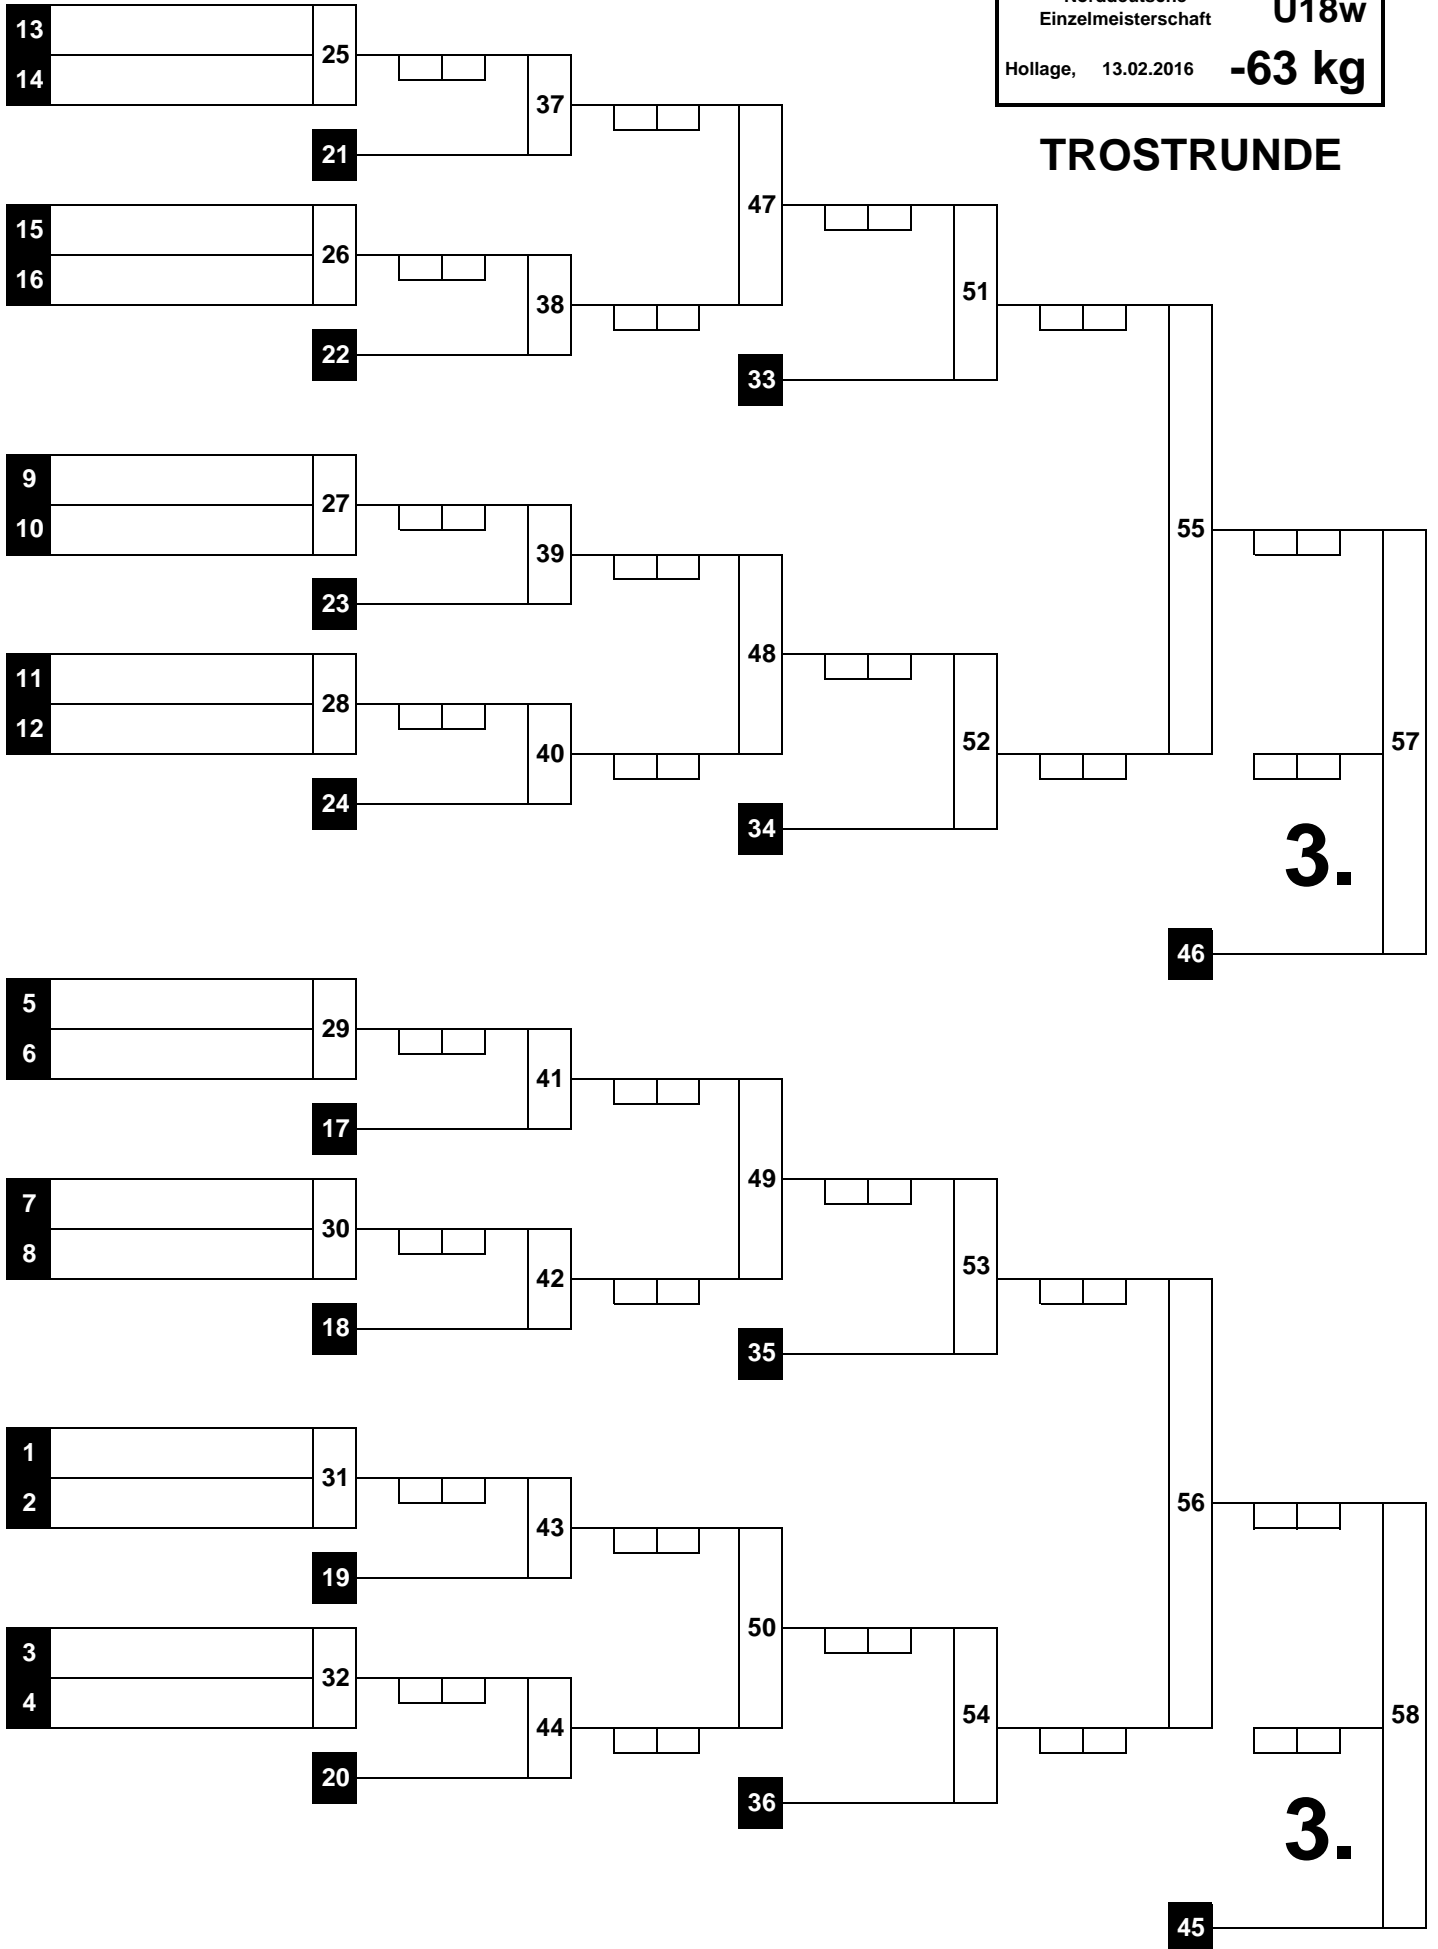

TROSTRUNDE

(7)

Norddeutsche Einzelmeisterschaft

U18w

Hollage, 13.02.2016

-70 kg

HAUPTRUNDE

WIEGEZEIT: 13:15 - 14:00 Uhr

Beginn: : Uhr

Ende: : Uhr

1	Lisa Severin TSV Lindewitt	1
17		
9		2
25		
5	Julia Meier TSV-Ohlendorf von 1924 e. V.	3
21		
13		4
29		
3	Leonie Müller MTV Isenbüttel	5
19		
11	Jana Basteck Judo-Gemeinschaft Sachsenwald in	6
27		
7		7
23		
15		8
31		
2	Melina-Sophie Fiebig JC Tsukuri Weißenhäuser Strand e.	9
18		
10	Kyra Krüger TuS Hermannsburg e.V.	10
26		
6		11
22		
14	Pia Sörensen TV Eiche Horn v. 1899 e.V.	12
30		
4		13
20		
12	Ece Herek HT16	14
28		
8	Katharina Wendt SV Nienhagen	15
24		
16		16
32