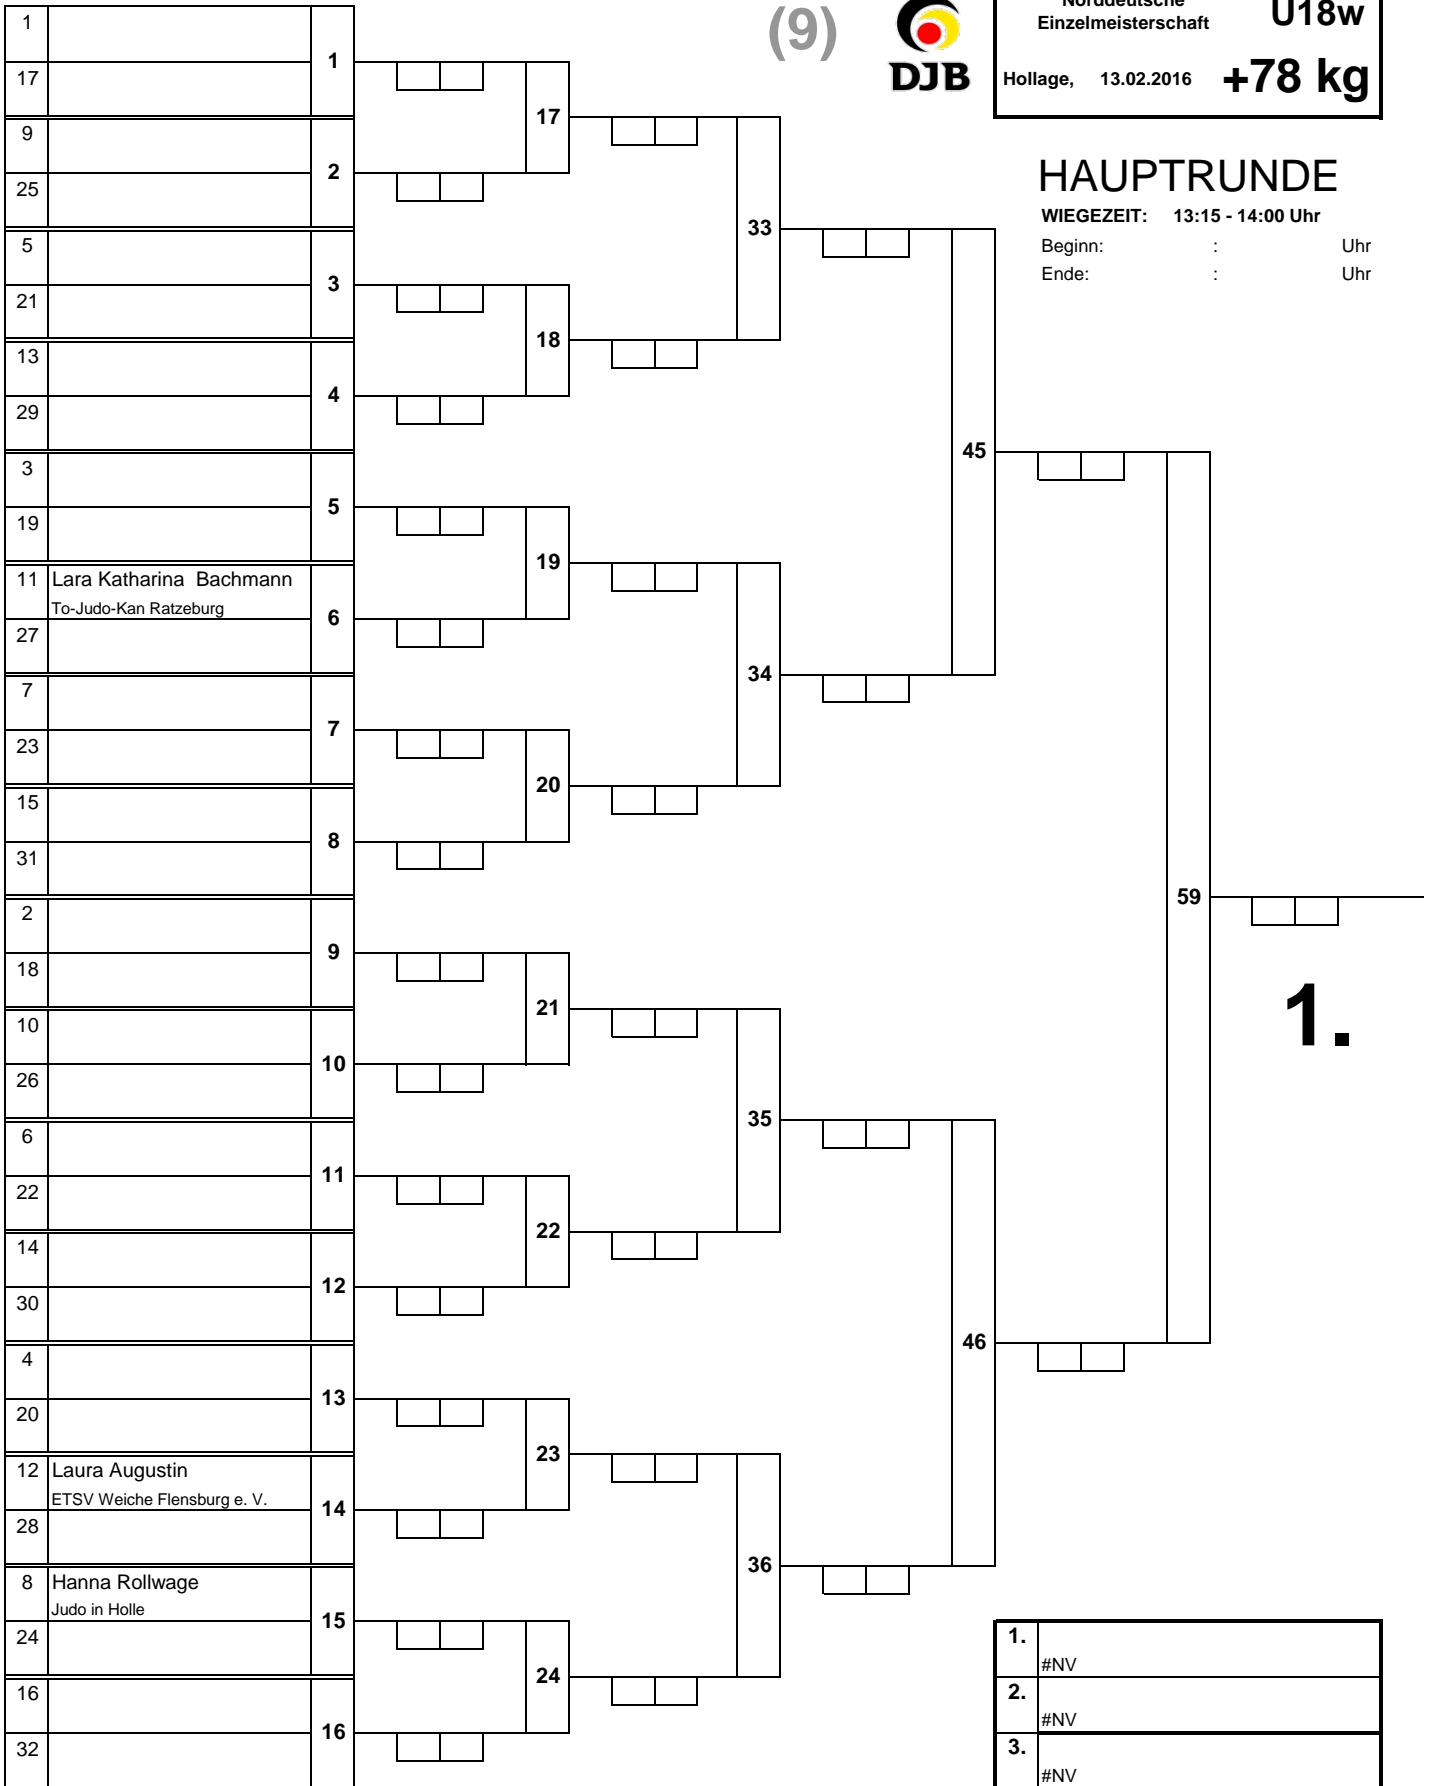

(9)

Norddeutsche Einzelmeisterschaft	U18w
Hollage, 13.02.2016	+78 kg

HAUPTRUNDE

WIEGEZEIT: 13:15 - 14:00 Uhr

Beginn: : Uhr
Ende: : Uhr

1.	#NV
2.	#NV
3.	#NV
3.	#NV
5.	
5.	
7.	
7.	

1		1
17		1
9		2
25		2
5		3
21		3
13		4
29		4
3		5
19		5
11	Lara Katharina Bachmann To-Judo-Kan Ratzeburg	6
27		6
7		7
23		7
15		8
31		8
2		9
18		9
10		10
26		10
6		11
22		11
14		12
30		12
4		13
20		13
12	Laura Augustin ETSV Weiche Flensburg e. V.	14
28		14
8	Hanna Rollwage Judo in Holle	15
24		15
16		16
32		16