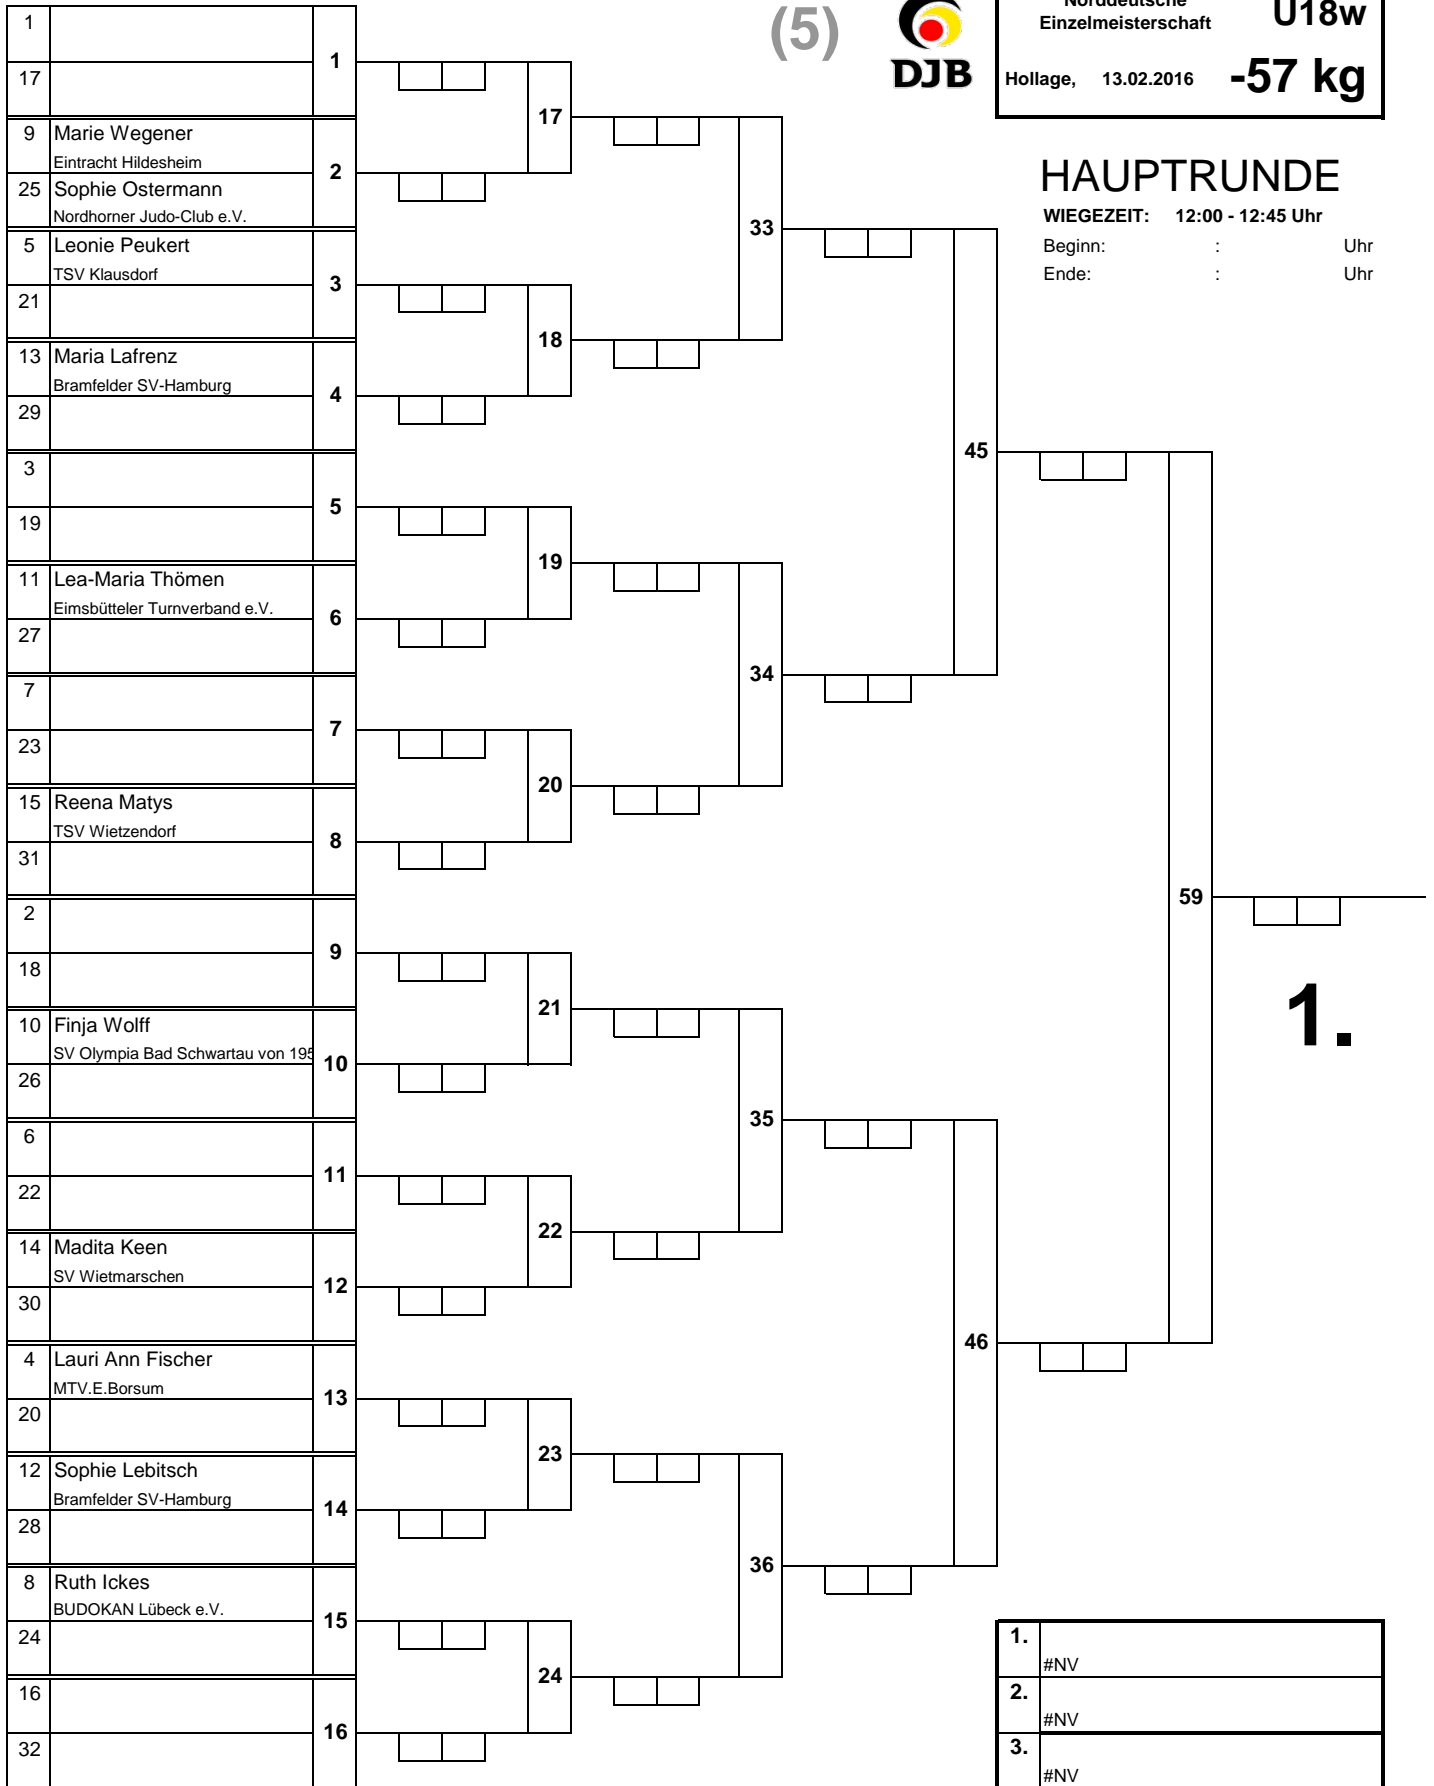

HAUPTRUNDE

WIEGEZEIT: 12:00 - 12:45 Uhr

Beginn: : Uhr
 Ende: : Uhr

1.	#NV
2.	#NV
3.	#NV
3.	#NV
5.	
5.	
7.	
7.	

TROSTRUNDE

(5)

Norddeutsche Einzelmeisterschaft

U18w

Hollage, 13.02.2016

-57 kg

HAUPTRUNDE

WIEGEZEIT: 12:00 - 12:45 Uhr

Beginn: : Uhr

Ende: : Uhr

1.

1.	#NV
2.	#NV
3.	#NV
3.	#NV
5.	
5.	
7.	
7.	