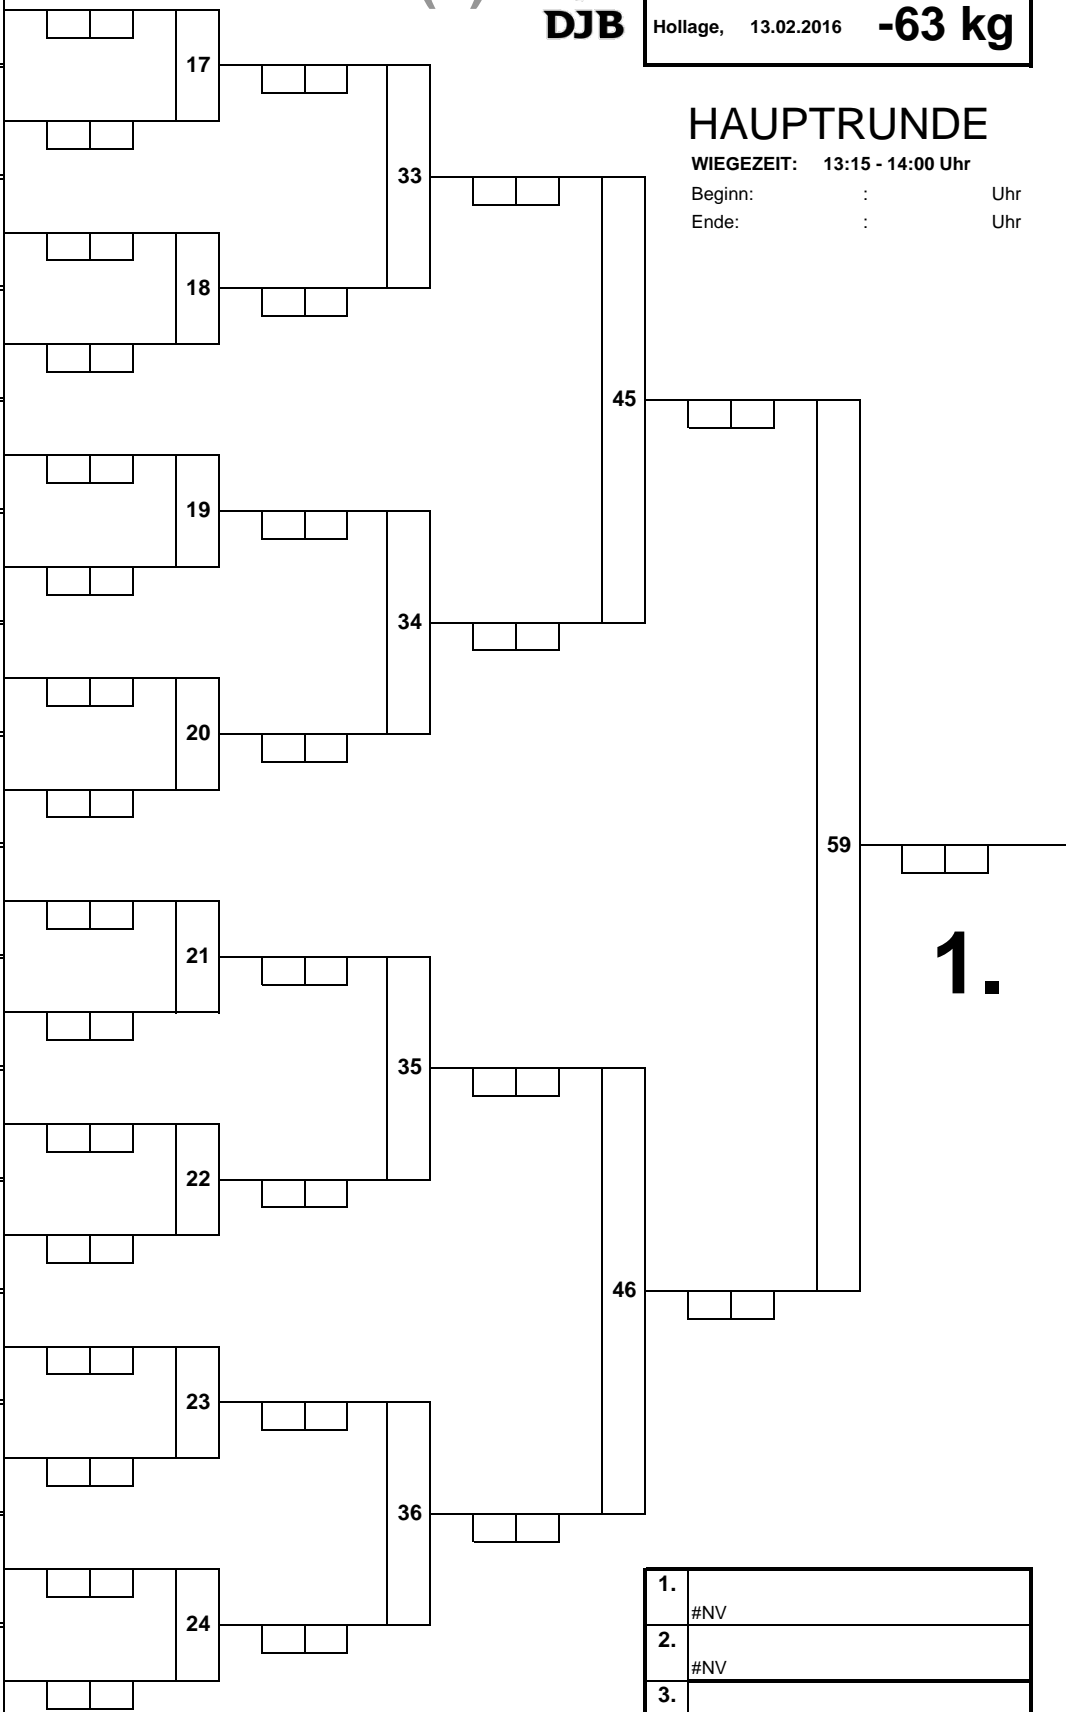

HAUPTRUNDE

WIEGEZEIT: 12:00 - 12:45 Uhr

Beginn: : Uhr
 Ende: : Uhr

1.	#NV
2.	#NV
3.	#NV
3.	#NV
5.	
5.	
7.	
7.	

TROSTRUNDE

(5)

Norddeutsche Einzelmeisterschaft

U18w

TROSTRUNDE

(6)

Norddeutsche Einzelmeisterschaft	U18w
Hollage, 13.02.2016	-63 kg

HAUPTRUNDE

WIEGEZEIT: 13:15 - 14:00 Uhr

Beginn: : Uhr
 Ende: : Uhr

1	Annika Bast TV Eiche Horn v. 1899 e.V.	1
17		
9		2
25		
5	Sylvia Beyer VfL Pinneberg	3
21		
13	Chiara-Sue Pätzold SC Hemmoor	4
29		
3		5
19		
11	Franka Sophie Matthies Judo-Club Katlenburg e.V.	6
27		
7		7
23		
15	Fiona Kruse SC Tenri Bad Segeberg	8
31		
2		9
18		
10	Nathalie Bärermann Harburger Turnerbund e.V. Judo-Ab	10
26		
6	Claudia Buhl Eintracht Hildesheim	11
22	Anna Luisa Upterworth TuS Sulingen / Abteilung Judo	12
14	Tokessa Schlüter SC Tenri Bad Segeberg	13
30		
4	Viktoria Schmädicke To-Judo-Kan Ratzeburg	14
20		
12	Pia Marie Meyer SV Eintracht Wiefelstede	15
28		
8	Michelle-Katharina Hahl HT16	16
24		
16		
32		