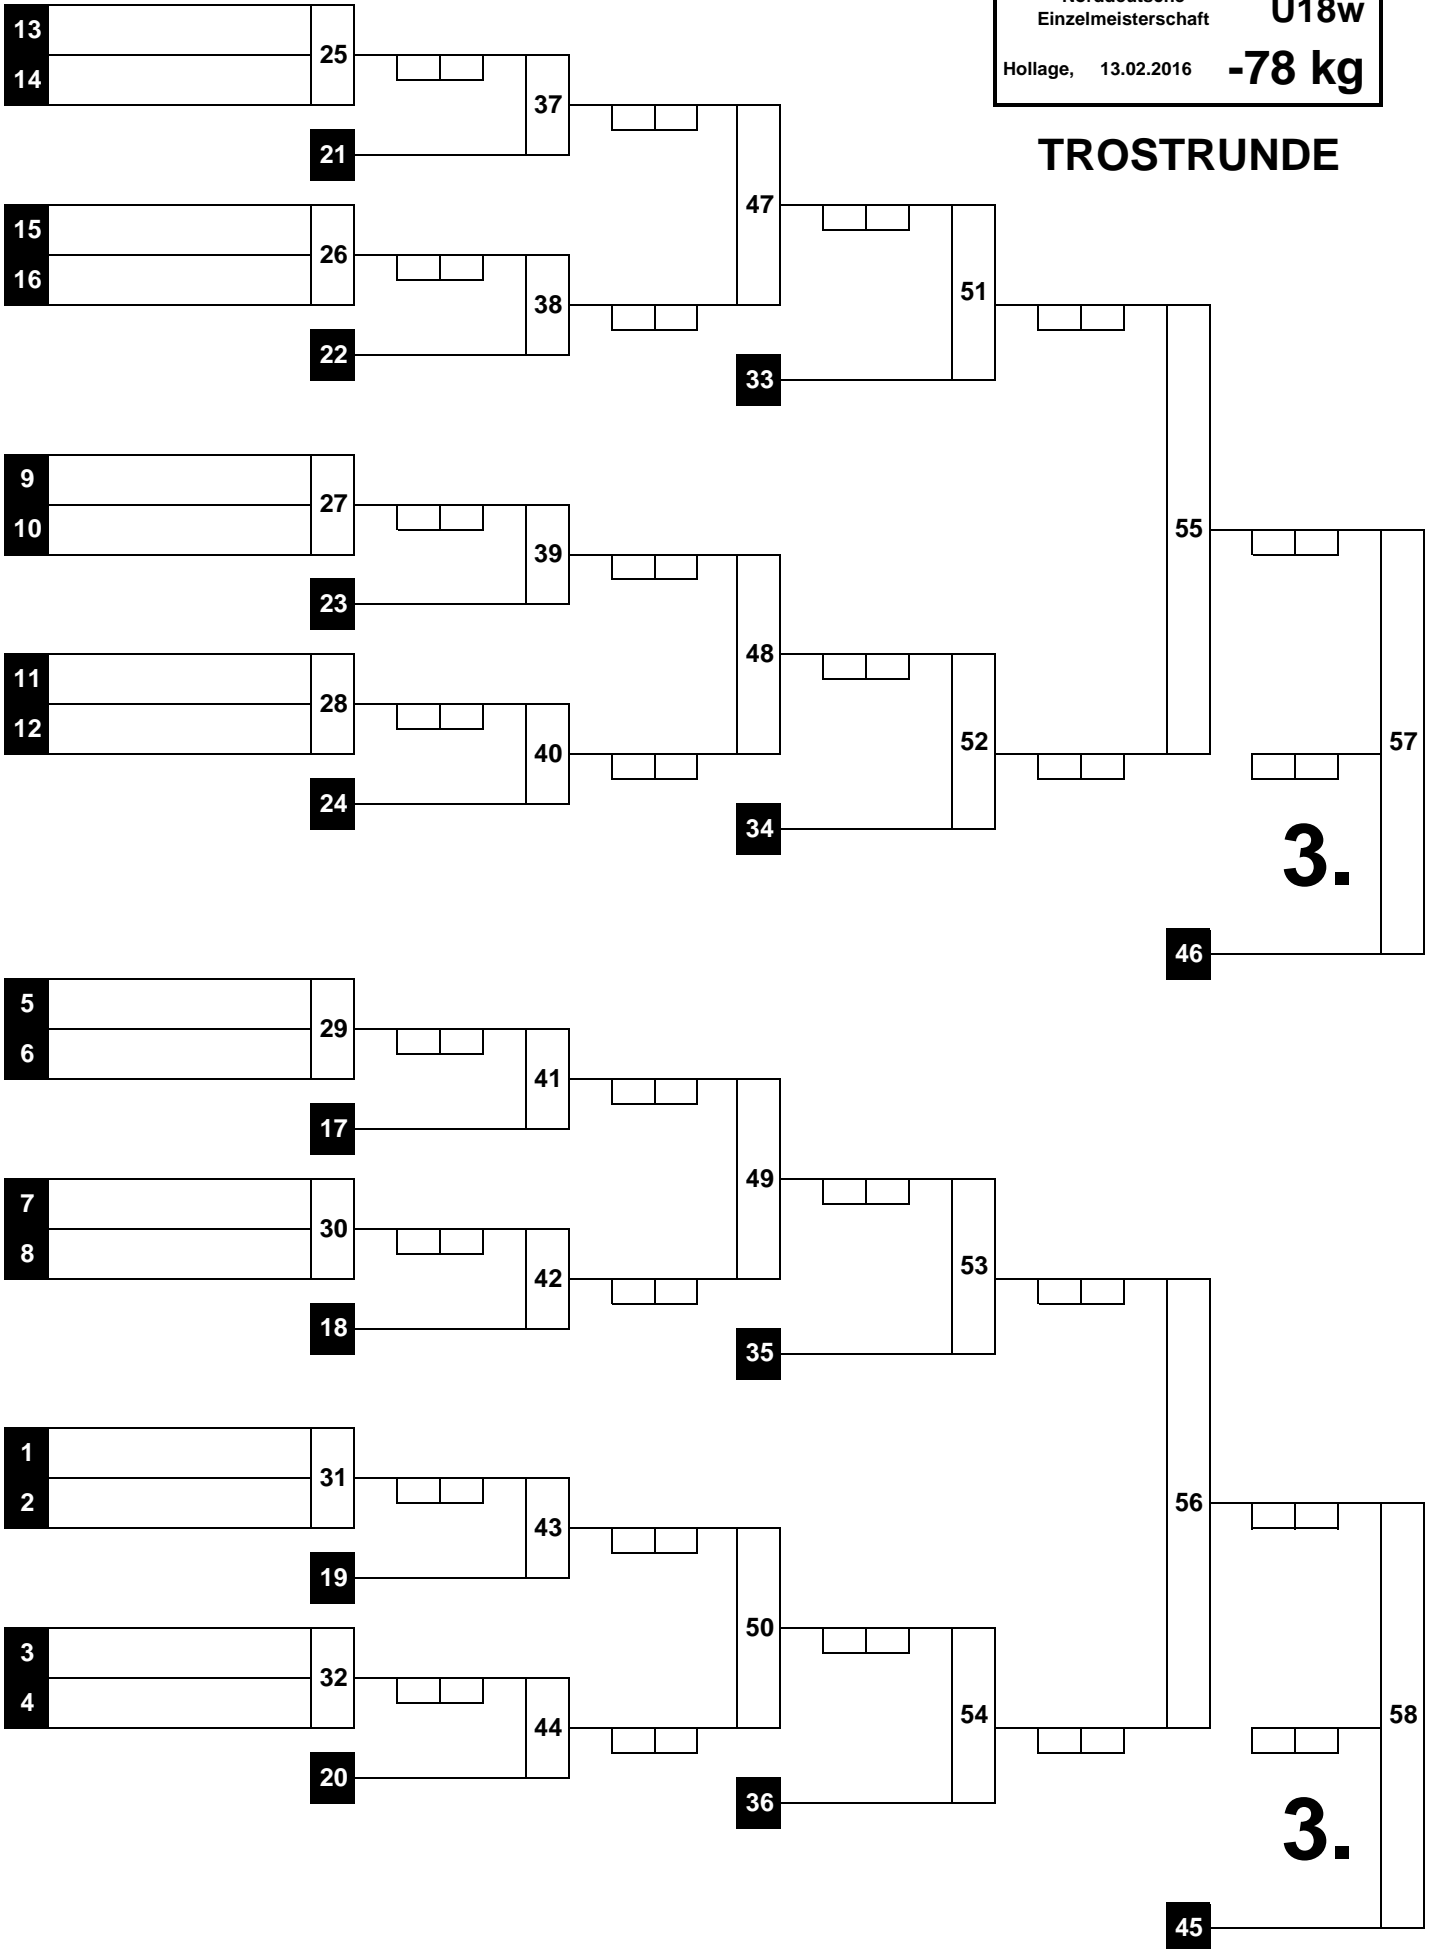

1.	#NV
2.	#NV
3.	#NV
3.	#NV
5.	
5.	
7.	
7.	

TROSTRUNDE

(8)

Norddeutsche Einzelmeisterschaft

U18w

Hollage, 13.02.2016

-78 kg

HAUPTRUNDE

WIEGEZEIT: 13:15 - 14:00 Uhr

Beginn: : Uhr

Ende: : Uhr

1.

1.	#NV
2.	#NV
3.	#NV
3.	#NV
5.	
5.	
7.	
7.	

TROSTRUNDE

(9)

Norddeutsche Einzelmeisterschaft	U18w
Hollage, 13.02.2016	+78 kg