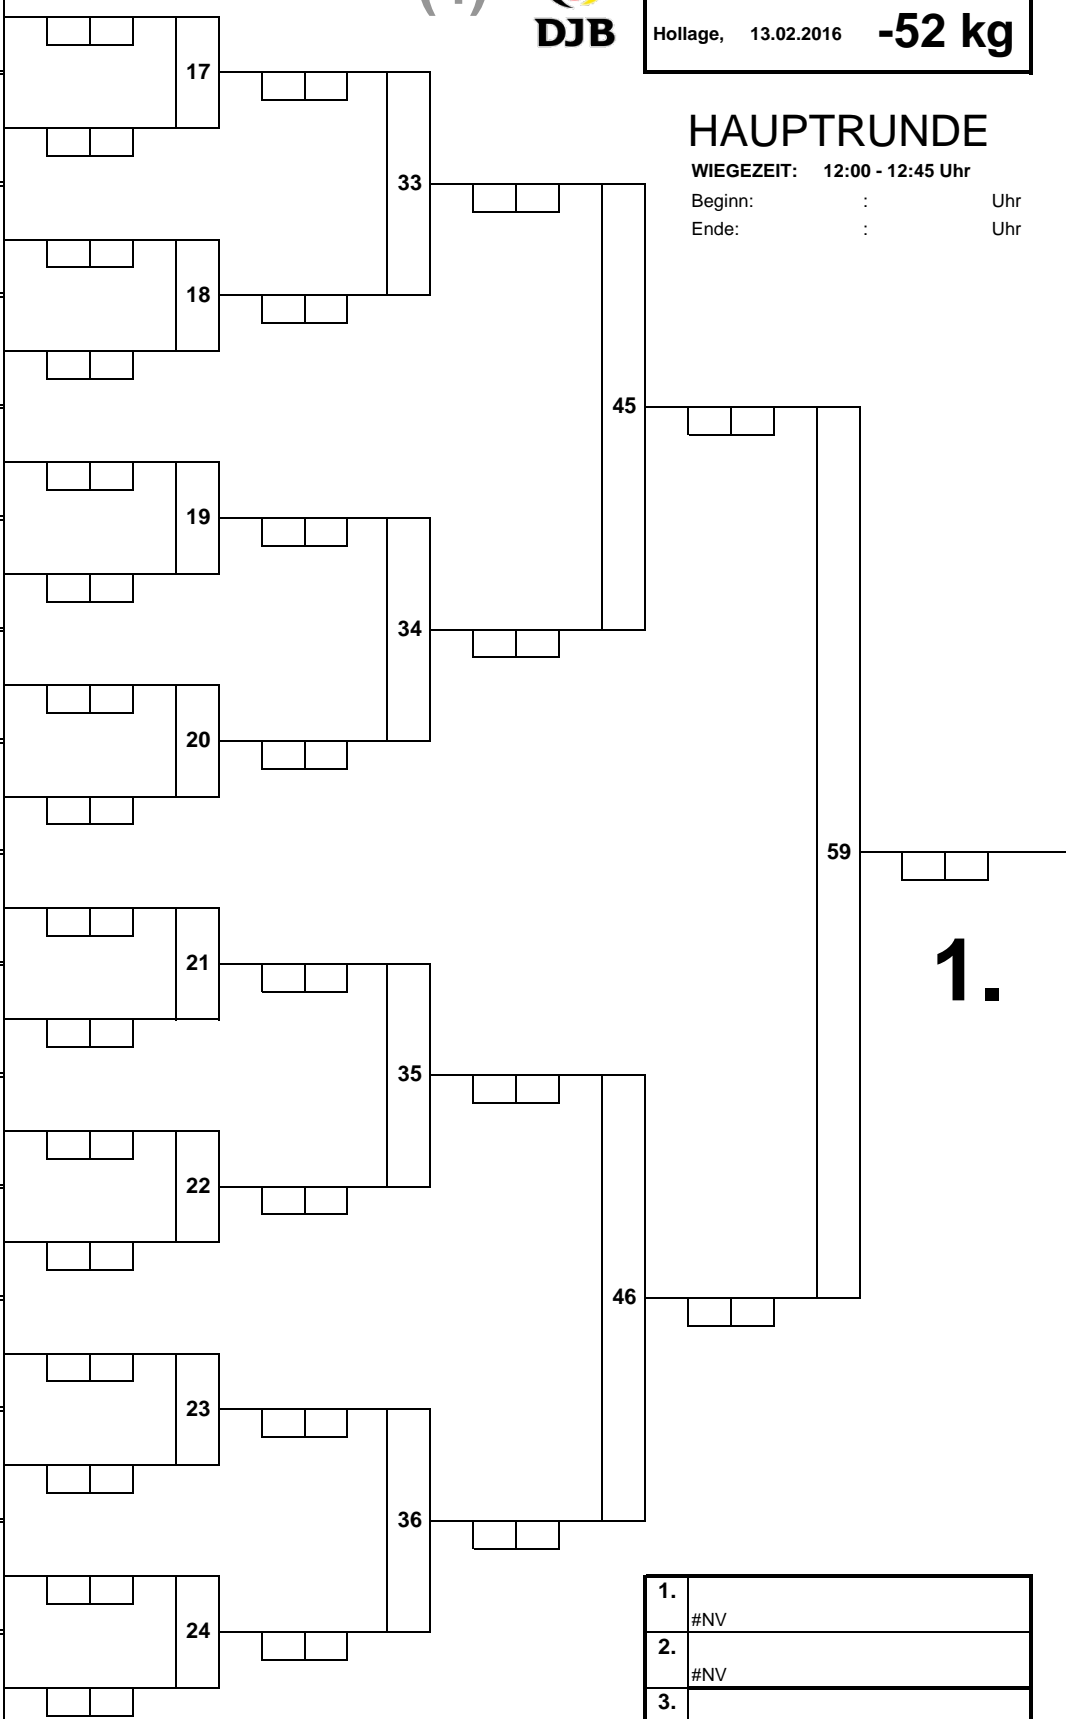

HAUPTRUNDE

WIEGEZEIT: 12:00 - 12:45 Uhr

Beginn: : Uhr
 Ende: : Uhr

1.

1.	#NV
2.	#NV
3.	#NV
3.	#NV
5.	
5.	
7.	
7.	

TROSTRUNDE

(4)

Norddeutsche Einzelmeisterschaft	U18w
Hollage, 13.02.2016	-52 kg

HAUPTRUNDE

WIEGEZEIT: 12:00 - 12:45 Uhr

Beginn: : Uhr
 Ende: : Uhr

1.	#NV
2.	#NV
3.	#NV
3.	#NV
5.	
5.	
7.	
7.	

TROSTRUNDE

(5)

Norddeutsche Einzelmeisterschaft

U18w