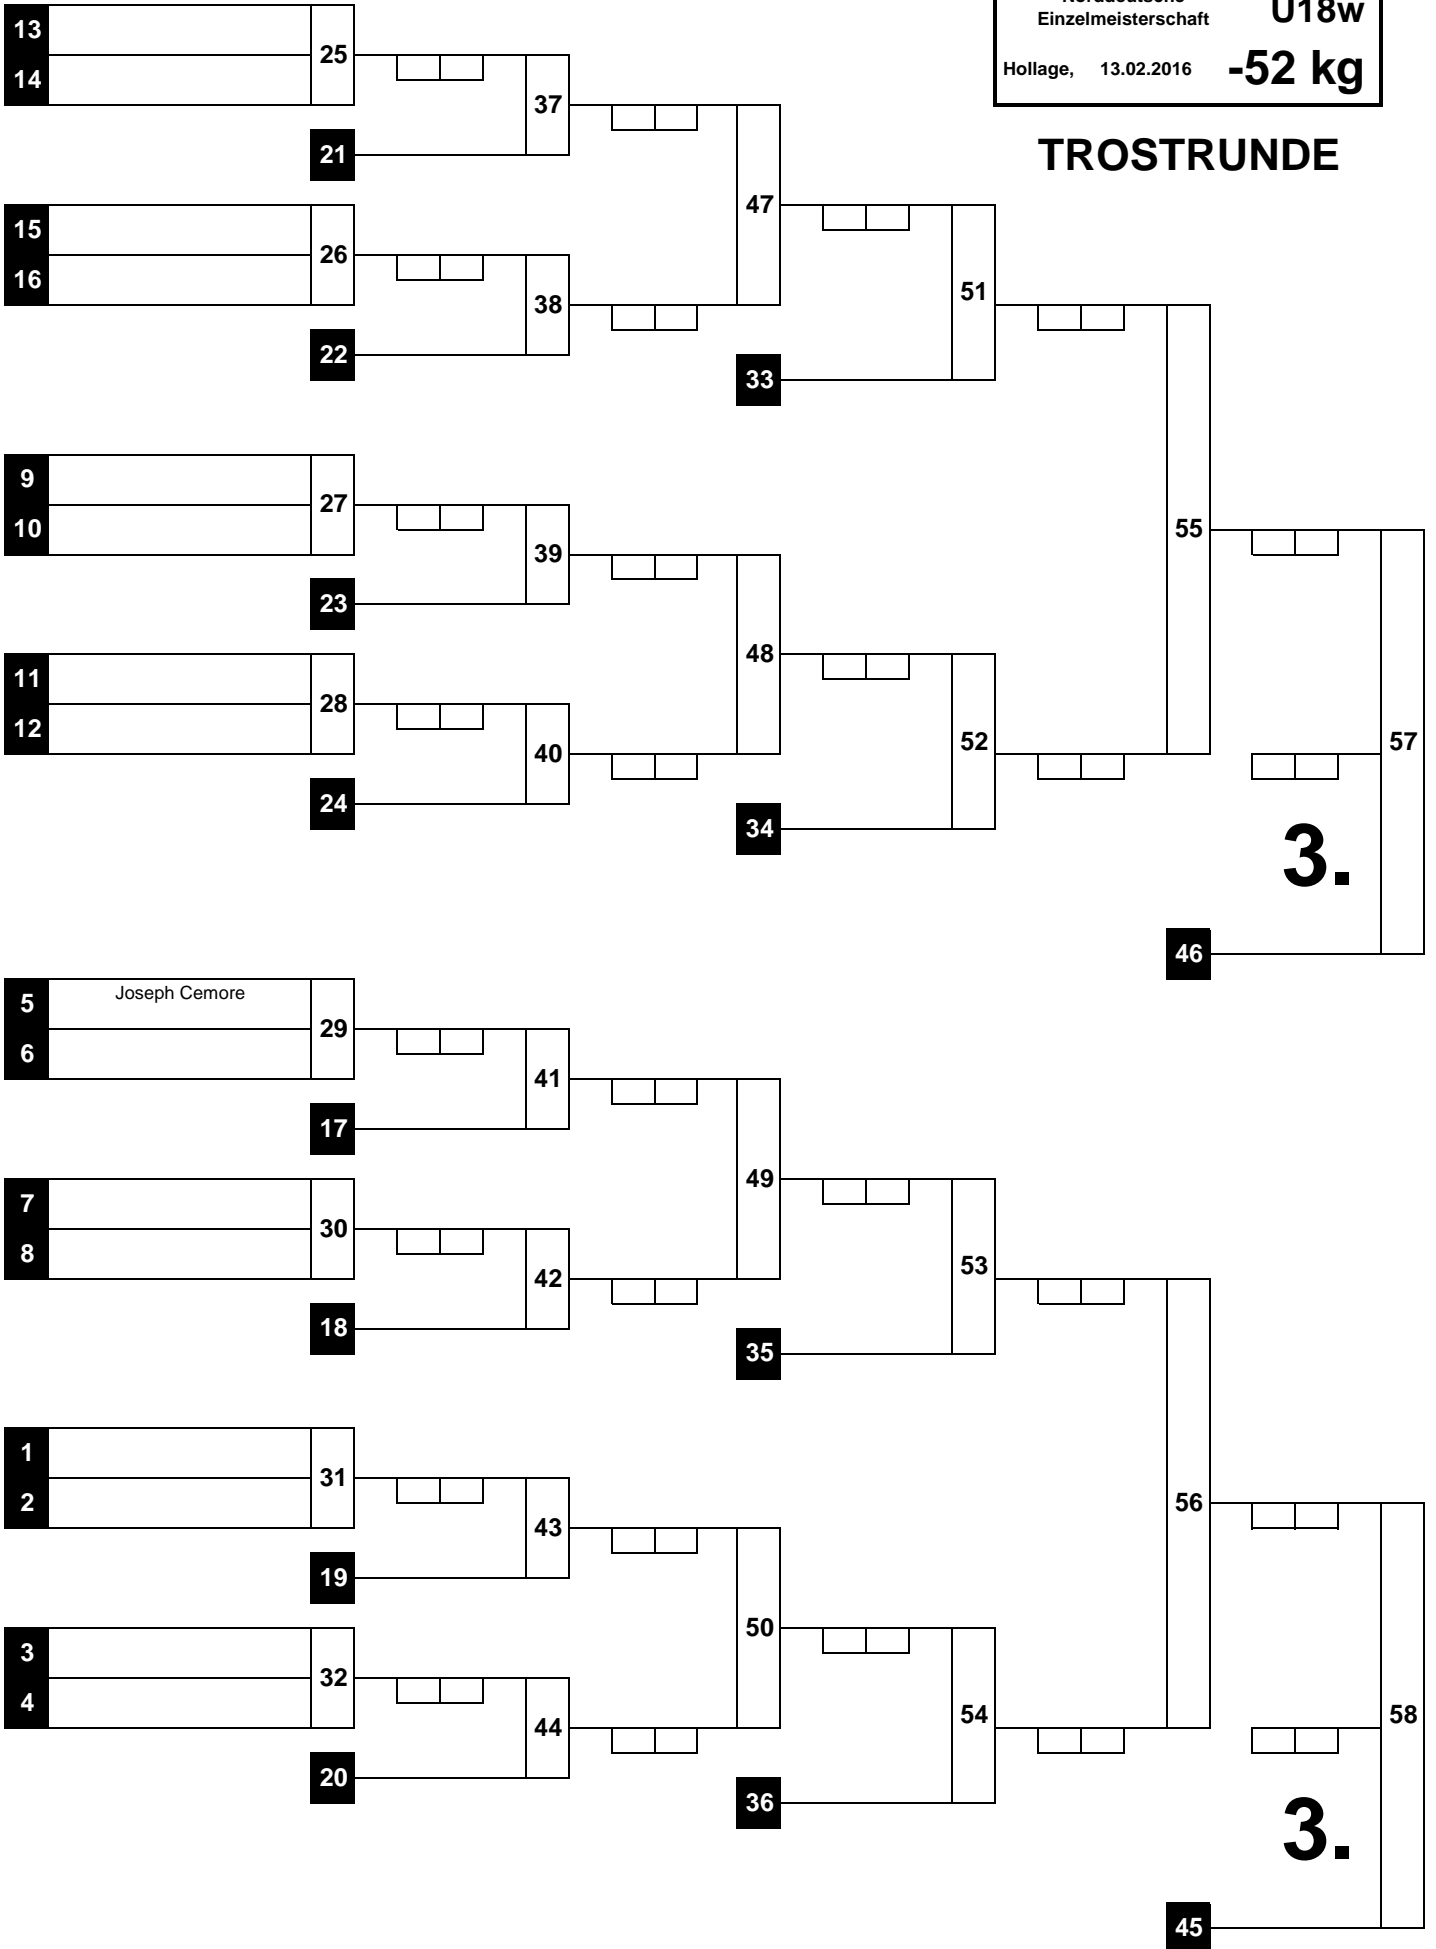

HAUPTRUNDE

WIEGEZEIT: 12:00 - 12:45 Uhr

Beginn: : Uhr
 Ende: : Uhr

1.	#NV
2.	#NV
3.	#NV
3.	#NV
5.	
5.	
7.	
7.	

TROSTRUNDE

(5)

Norddeutsche Einzelmeisterschaft

U18w