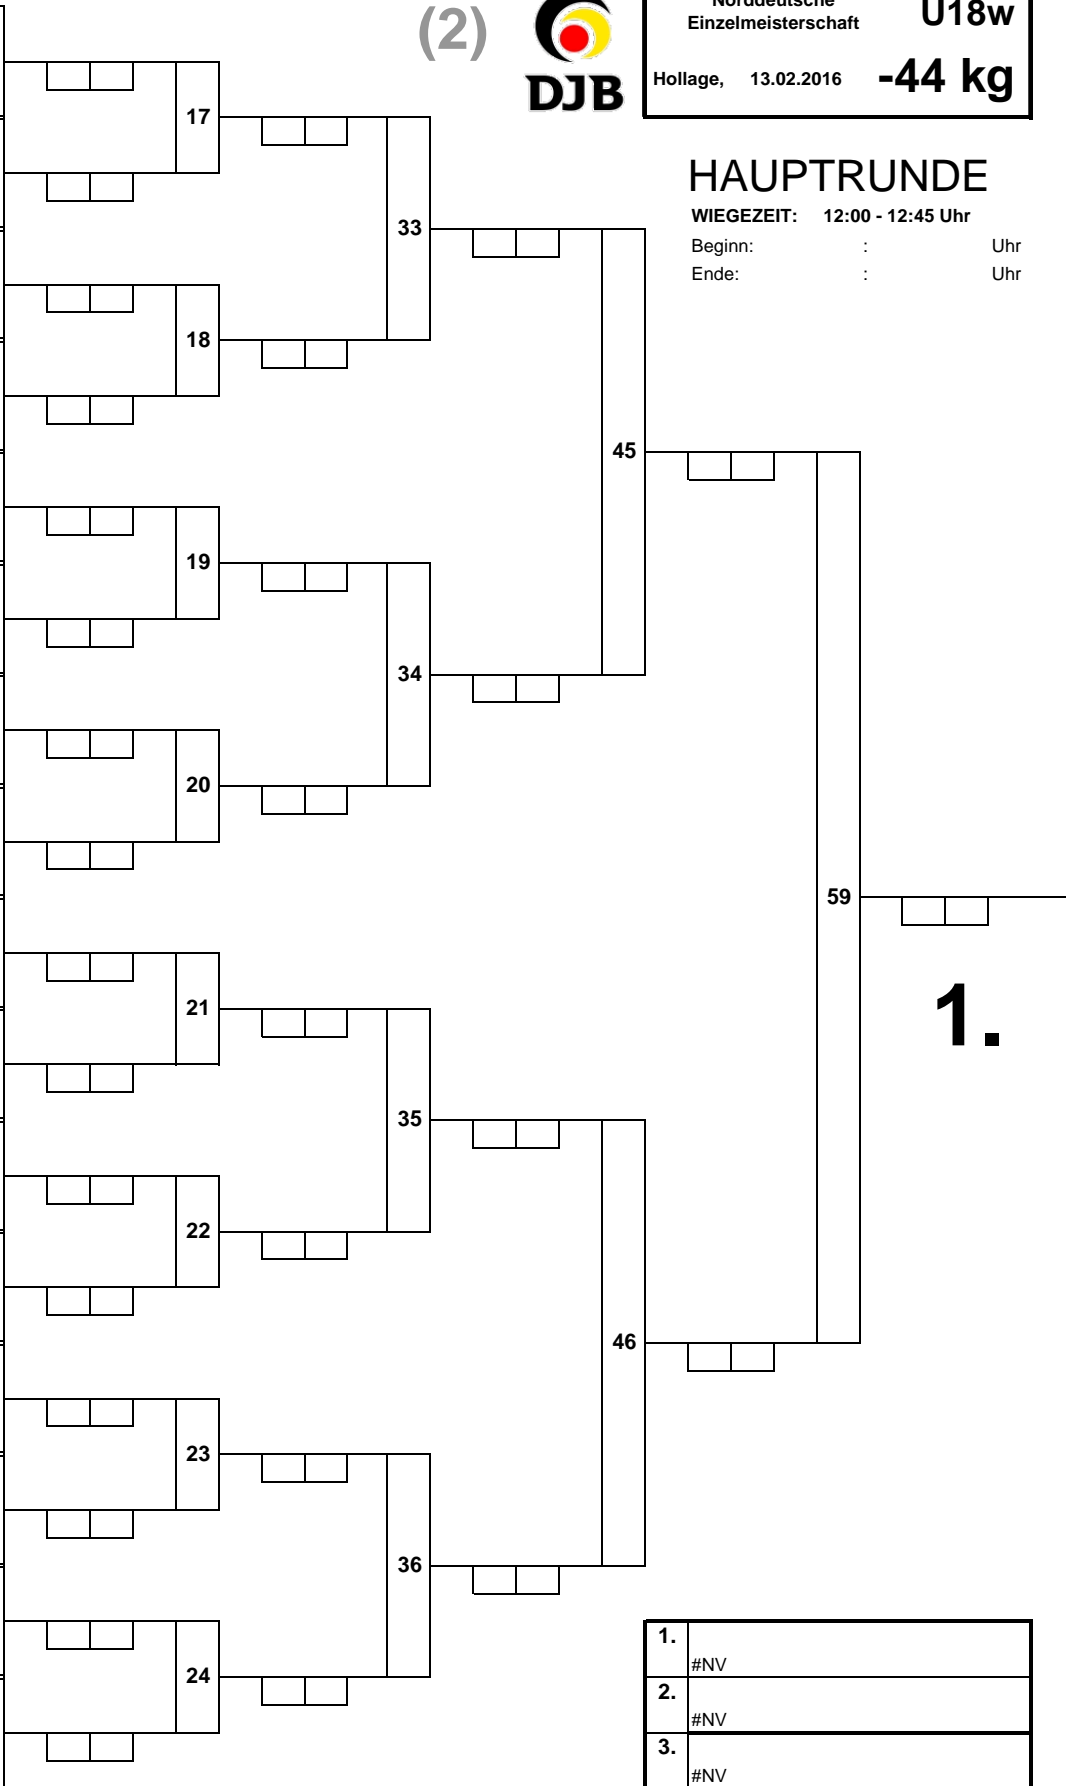

(1)

Norddeutsche Einzelmeisterschaft	U18w
Hollage, 13.02.2016	-40 kg

HAUPTRUNDE

WIEGEZEIT: 12:00 - 12:45 Uhr

Beginn: : Uhr
 Ende: : Uhr

1	Sarah Ischt MTV 1862 e.V. Vorsfelde	1
17		
9		2
25		
5		3
21		
13		4
29		
3		5
19		
11		6
27		
7	Freija Koster Rot-Weiss Visbek e.V. Judo-Tiger	7
23		
15		8
31		
2	Michelle Käckenmeister Eintracht Hildesheim	9
18		
10		10
26		
6		11
22		
14		12
30		
4		13
20		
12		14
28		
8		15
24		
16		16
32		

1.	#NV
2.	#NV
3.	#NV
3.	#NV
5.	
5.	
7.	
7.	

TROSTRUNDE

(2)

Norddeutsche Einzelmeisterschaft	U18w
Hollage, 13.02.2016	-44 kg

1	Laila Göbel	1
17	Judo-Team Hannover e.V.	
9	2	
25		
5	Sofia Ike	3
21	TSV Kronshagen	
13	4	
29		
3	5	
19		
11	6	
27		
7	Mia Thölke	7
23	Rot-Weiss Visbek e.V. Judo-Tiger	
15	8	
31		
2	Paige North	9
18	TuS Hermannsburg e.V.	
10	10	
26		
6	11	
22		
14	Shanon Greiner	12
30	TSV Borgfeld e.V.	
4	13	
20		
12	14	
28		
8	Evelin Martel	15
24	Neustädter LC	
16	16	
32		

HAUPTRUNDE

WIEGEZEIT: 12:00 - 12:45 Uhr

Beginn: : Uhr
 Ende: : Uhr

1.	#NV
2.	#NV
3.	#NV
3.	#NV
5.	
5.	
7.	
7.	

TROSTRUNDE

(3)

Norddeutsche Einzelmeisterschaft	U18w
Hollage, 13.02.2016	-48 kg

1	Laura Scheper OCTAGON Sport e.V.	1
17		
9	Melissa Corrigeux BUDOKAN Lübeck e.V.	2
25		
5	Pia Ziehe Judo Crocodiles Osnabrück e.V	3
21		
13	Miriam Kornbluh Eimsbütteler Turnverband e.V.	4
29		
3	Lisa Hanke ASC Göttingen von 1846 e.V.	5
19		
11	Mascha Ballhaus T.H.-Eilbeck e.V.	6
27		
7		7
23		
15	Antonia Everwien BUDOKAN Lübeck e.V.	8
31		
2		9
18		
10	Athina Stilliani Troise Rot-Weiss Visbek e.V. Judo-Tiger	10
26		
6		11
22		
14	Clara Abel BUDOKAN Lübeck e.V.	12
30		
4	Luca Marie Onur TSV Kronshagen	13
20		
12	Melissa-Dilan Avci HT16	14
28		
8	Jana Gussenberg Judo Crocodiles Osnabrück e.V	15
24		
16		16
32		

HAUPTRUNDE

WIEGEZEIT: 12:00 - 12:45 Uhr

Beginn: : Uhr
 Ende: : Uhr

1.	#NV
2.	#NV
3.	#NV
3.	#NV
5.	
5.	
7.	
7.	

TROSTRUNDE

(5)

Norddeutsche Einzelmeisterschaft

U18w