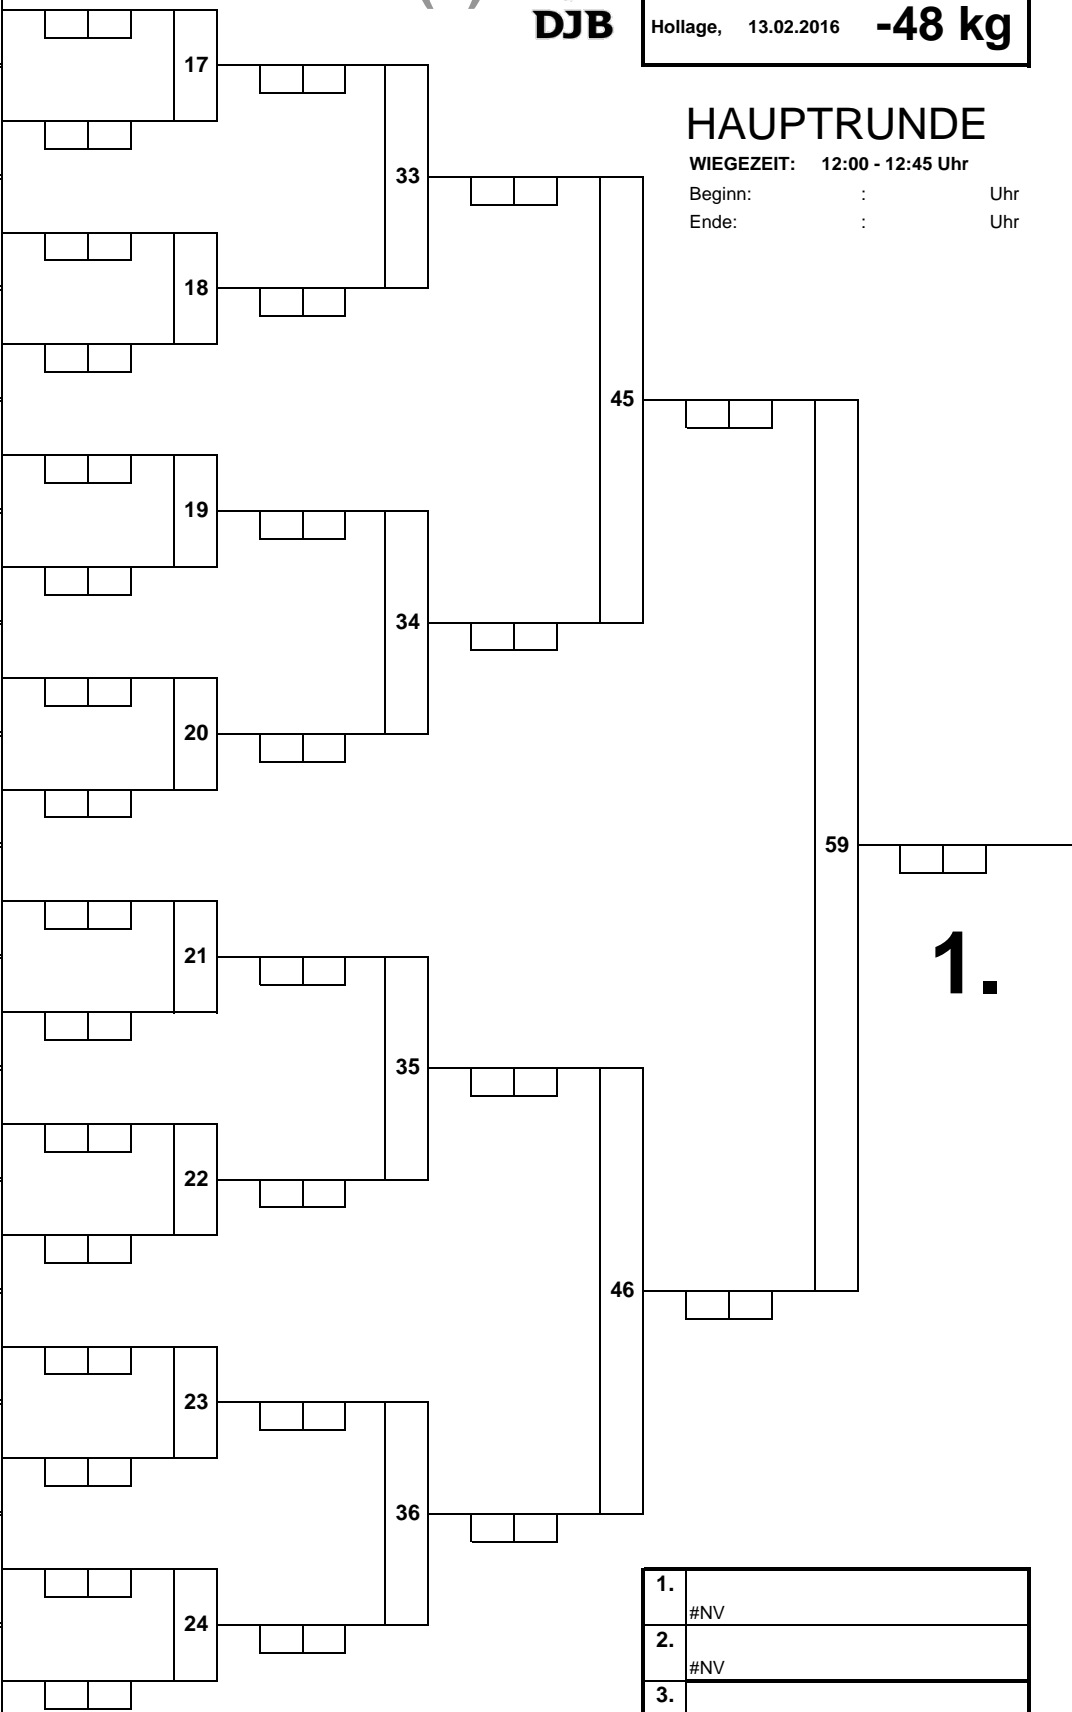

1.	#NV
2.	#NV
3.	#NV
3.	#NV
5.	
5.	
7.	
7.	

TROSTRUNDE

(2)

Norddeutsche Einzelmeisterschaft	U18w
Hollage, 13.02.2016	-44 kg

1	Laila Göbel	1
17	Judo-Team Hannover e.V.	
9	2	
25		
5	Sofia Ike	3
21	TSV Kronshagen	
13	4	
29		
3	5	
19		
11	6	
27		
7	Mia Thölke	7
23	Rot-Weiss Visbek e.V. Judo-Tiger	
15	8	
31		
2	Paige North	9
18	TuS Hermannsburg e.V.	
10	10	
26		
6	11	
22		
14	Shanon Greiner	12
30	TSV Borgfeld e.V.	
4	13	
20		
12	14	
28		
8	Evelin Martel	15
24	Neustädter LC	
16	16	
32		

HAUPTRUNDE

WIEGEZEIT: 12:00 - 12:45 Uhr

Beginn: : Uhr
 Ende: : Uhr

1.	#NV
2.	#NV
3.	#NV
3.	#NV
5.	
5.	
7.	
7.	

TROSTRUNDE

(3)

Norddeutsche Einzelmeisterschaft	U18w
Hollage, 13.02.2016	-48 kg

1	Laura Scheper OCTAGON Sport e.V.	1
17		
9	Melissa Corrigeux BUDOKAN Lübeck e.V.	2
25		
5	Pia Ziehe Judo Crocodiles Osnabrück e.V	3
21		
13	Miriam Kornbluh Eimsbütteler Turnverband e.V.	4
29		
3	Lisa Hanke ASC Göttingen von 1846 e.V.	5
19		
11	Mascha Ballhaus T.H.-Eilbeck e.V.	6
27		
7		7
23		
15	Antonia Everwien BUDOKAN Lübeck e.V.	8
31		
2		9
18		
10	Athina Stilliani Troise Rot-Weiss Visbek e.V. Judo-Tiger	10
26		
6		11
22		
14	Clara Abel BUDOKAN Lübeck e.V.	12
30		
4	Luca Marie Onur TSV Kronshagen	13
20		
12	Melissa-Dilan Avci HT16	14
28		
8	Jana Gussenberg Judo Crocodiles Osnabrück e.V	15
24		
16		16
32		

HAUPTRUNDE

WIEGEZEIT: 12:00 - 12:45 Uhr

Beginn: : Uhr
 Ende: : Uhr

1.

1.	#NV
2.	#NV
3.	#NV
3.	#NV
5.	
5.	
7.	
7.	

TROSTRUNDE

(4)

Norddeutsche Einzelmeisterschaft	U18w
Hollage, 13.02.2016	-52 kg

HAUPTRUNDE

WIEGEZEIT: 12:00 - 12:45 Uhr

Beginn: : Uhr
 Ende: : Uhr

1.	#NV
2.	#NV
3.	#NV
3.	#NV
5.	
5.	
7.	
7.	

TROSTRUNDE

(5)

Norddeutsche Einzelmeisterschaft

U18w