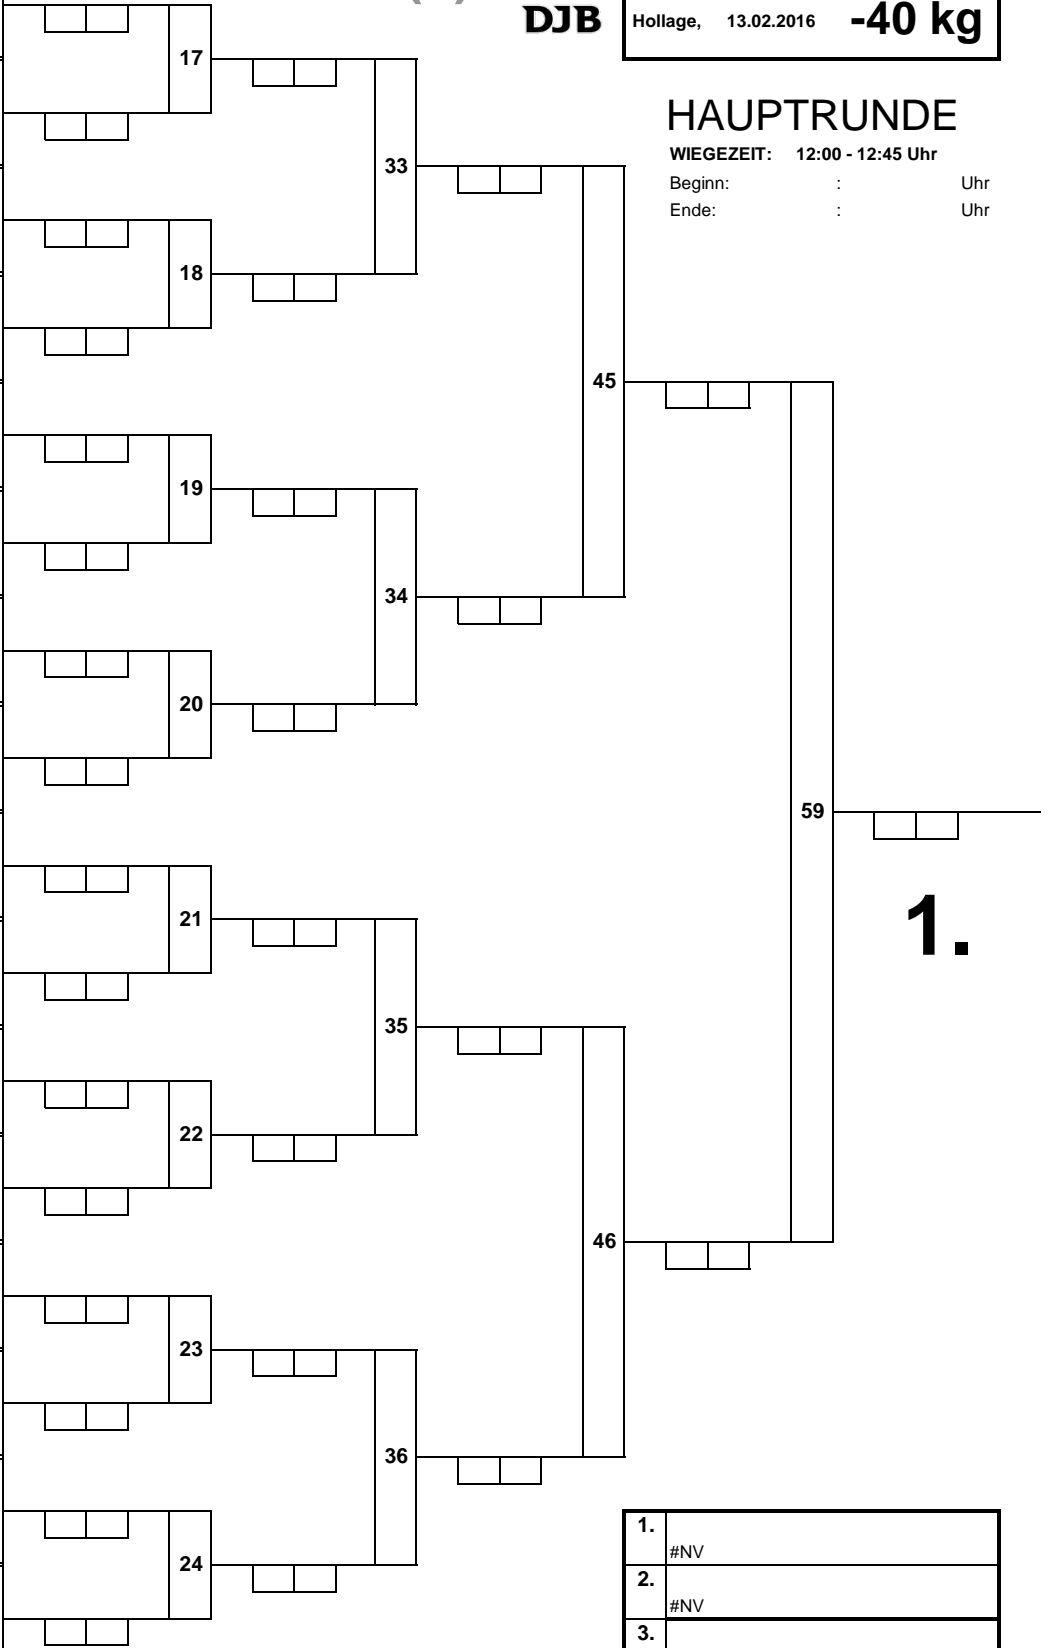

(1)

Norddeutsche Einzelmeisterschaft	U18w
Hollage, 13.02.2016	-40 kg

HAUPTRUNDE

WIEGEZEIT: 12:00 - 12:45 Uhr

Beginn: : Uhr
 Ende: : Uhr

1	Sarah Ischt MTV 1862 e.V. Vorsfelde	1
17		
9		2
25		
5		3
21		
13		4
29		
3		5
19		
11		6
27		
7	Freija Koster Rot-Weiss Visbek e.V. Judo-Tiger	7
23		
15		8
31		
2	Michelle Käckenmeister Eintracht Hildesheim	9
18		
10		10
26		
6		11
22		
14		12
30		
4		13
20		
12		14
28		
8		15
24		
16		16
32		

1.	#NV
2.	#NV
3.	#NV
3.	#NV
5.	
5.	
7.	
7.	

TROSTRUNDE

(2)

Norddeutsche Einzelmeisterschaft	U18w
Hollage, 13.02.2016	-44 kg

1	Laila Göbel	1
17	Judo-Team Hannover e.V.	
9	2	
25		
5	Sofia Ike	3
21	TSV Kronshagen	
13	4	
29		
3	5	
19		
11	6	
27		
7	Mia Thölke	7
23	Rot-Weiss Visbek e.V. Judo-Tiger	
15	8	
31		
2	Paige North	9
18	TuS Hermannsburg e.V.	
10	10	
26		
6	11	
22		
14	Shanon Greiner	12
30	TSV Borgfeld e.V.	
4	13	
20		
12	14	
28		
8	Evelin Martel	15
24	Neustädter LC	
16	16	
32		

HAUPTRUNDE

WIEGEZEIT: 12:00 - 12:45 Uhr

Beginn: : Uhr
 Ende: : Uhr

1.	#NV
2.	#NV
3.	#NV
3.	#NV
5.	
5.	
7.	
7.	

TROSTRUNDE

(5)

Norddeutsche Einzelmeisterschaft

U18w