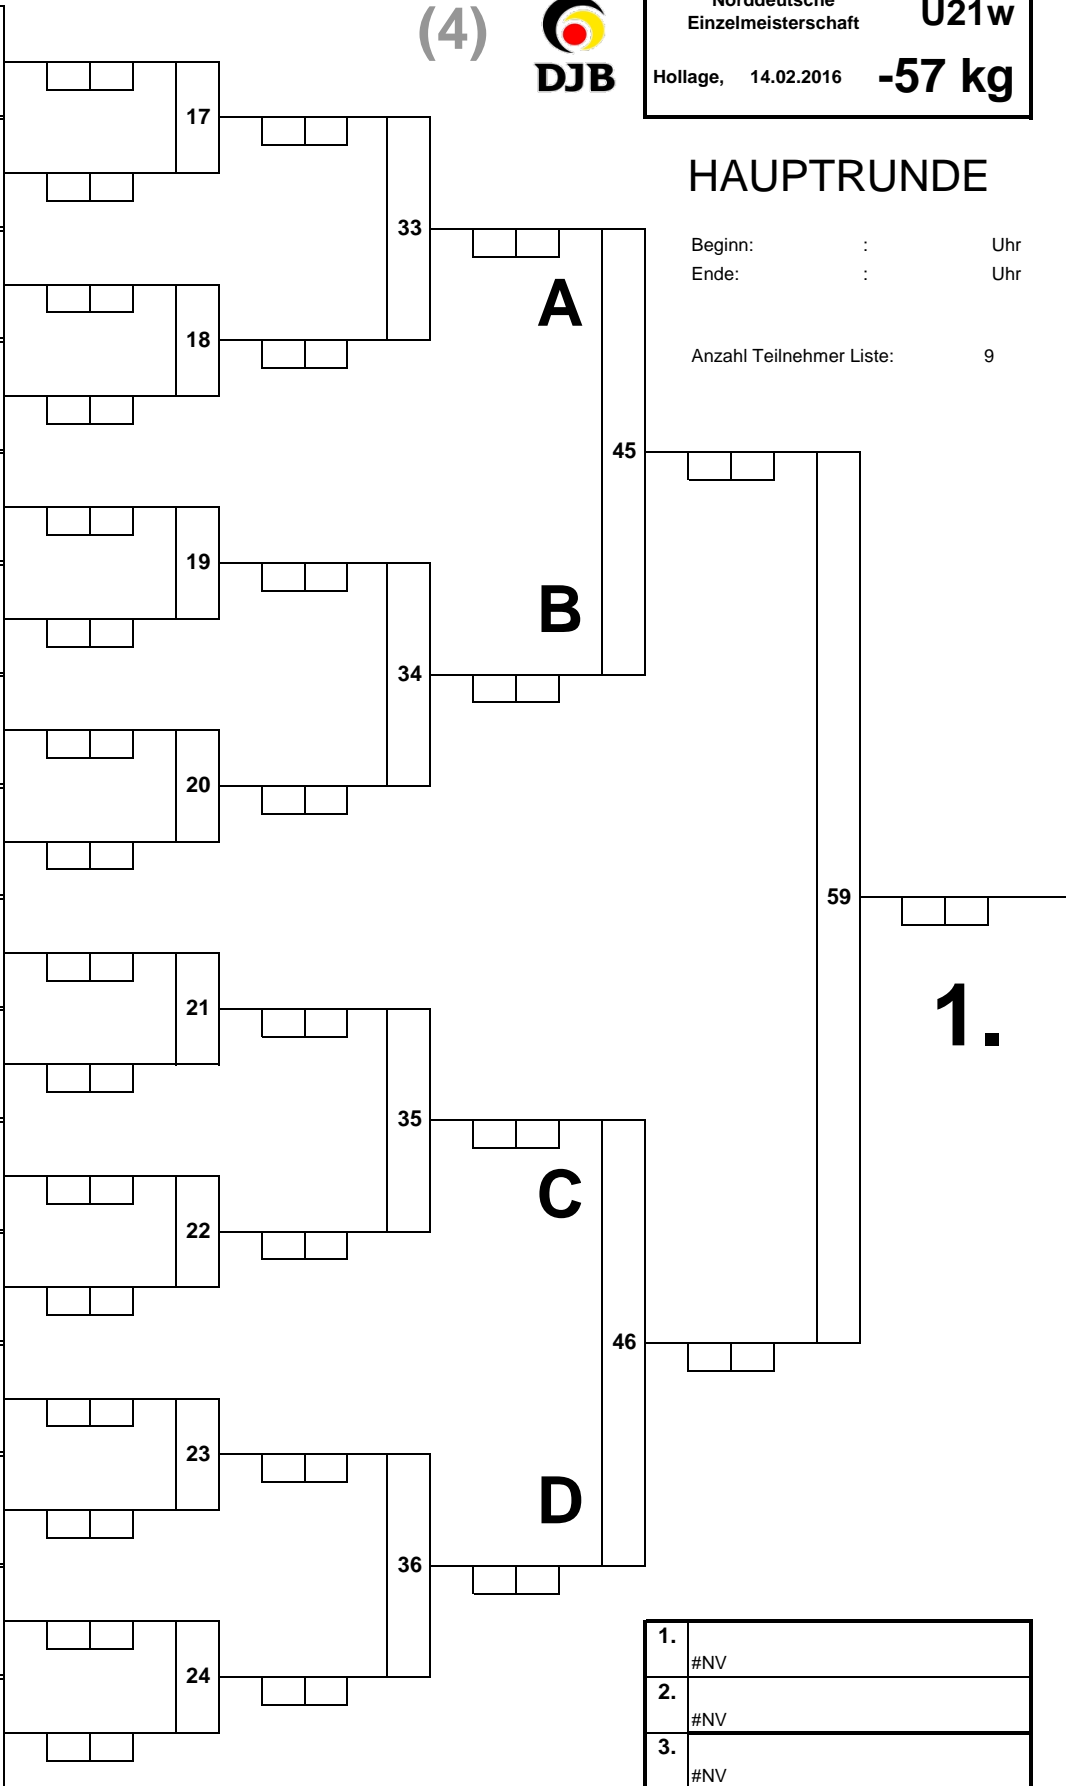

(4)

Norddeutsche Einzelmeisterschaft	U21w
Hollage, 14.02.2016	-57 kg

1	Nathalie Mahlke TSV Kronshagen	1
17		
9	Mareike Freie Spvg Fürstenau	2
25		
5	Esther Beißwenger Bramfelder SV-Hamburg	3
21		
13		
29		
3		
19		
11	Lucy Fitzpatrick Judo Club Asahi Bremen e.V.	6
27		
7		
23		
15	Jill Dorozalla Garbsener SC 67 e.V.	8
31		
2		
18		
10	Maria Lafrenz Bramfelder SV-Hamburg	10
26		
6		
22		
14	Klara Skiera VfL Stade	12
30		
4	Cora Ludwig Garbsener SC 67 e.V.	13
20		
12		
28		
8	Annika Reinke Bramfelder SV-Hamburg	15
24		
16		
32		

HAUPTRUNDE

Beginn: : Uhr
Ende: : Uhr

Anzahl Teilnehmer Liste: 9

1.

1.	#NV
2.	#NV
3.	#NV
3.	#NV
5.	
5.	
7.	
7.