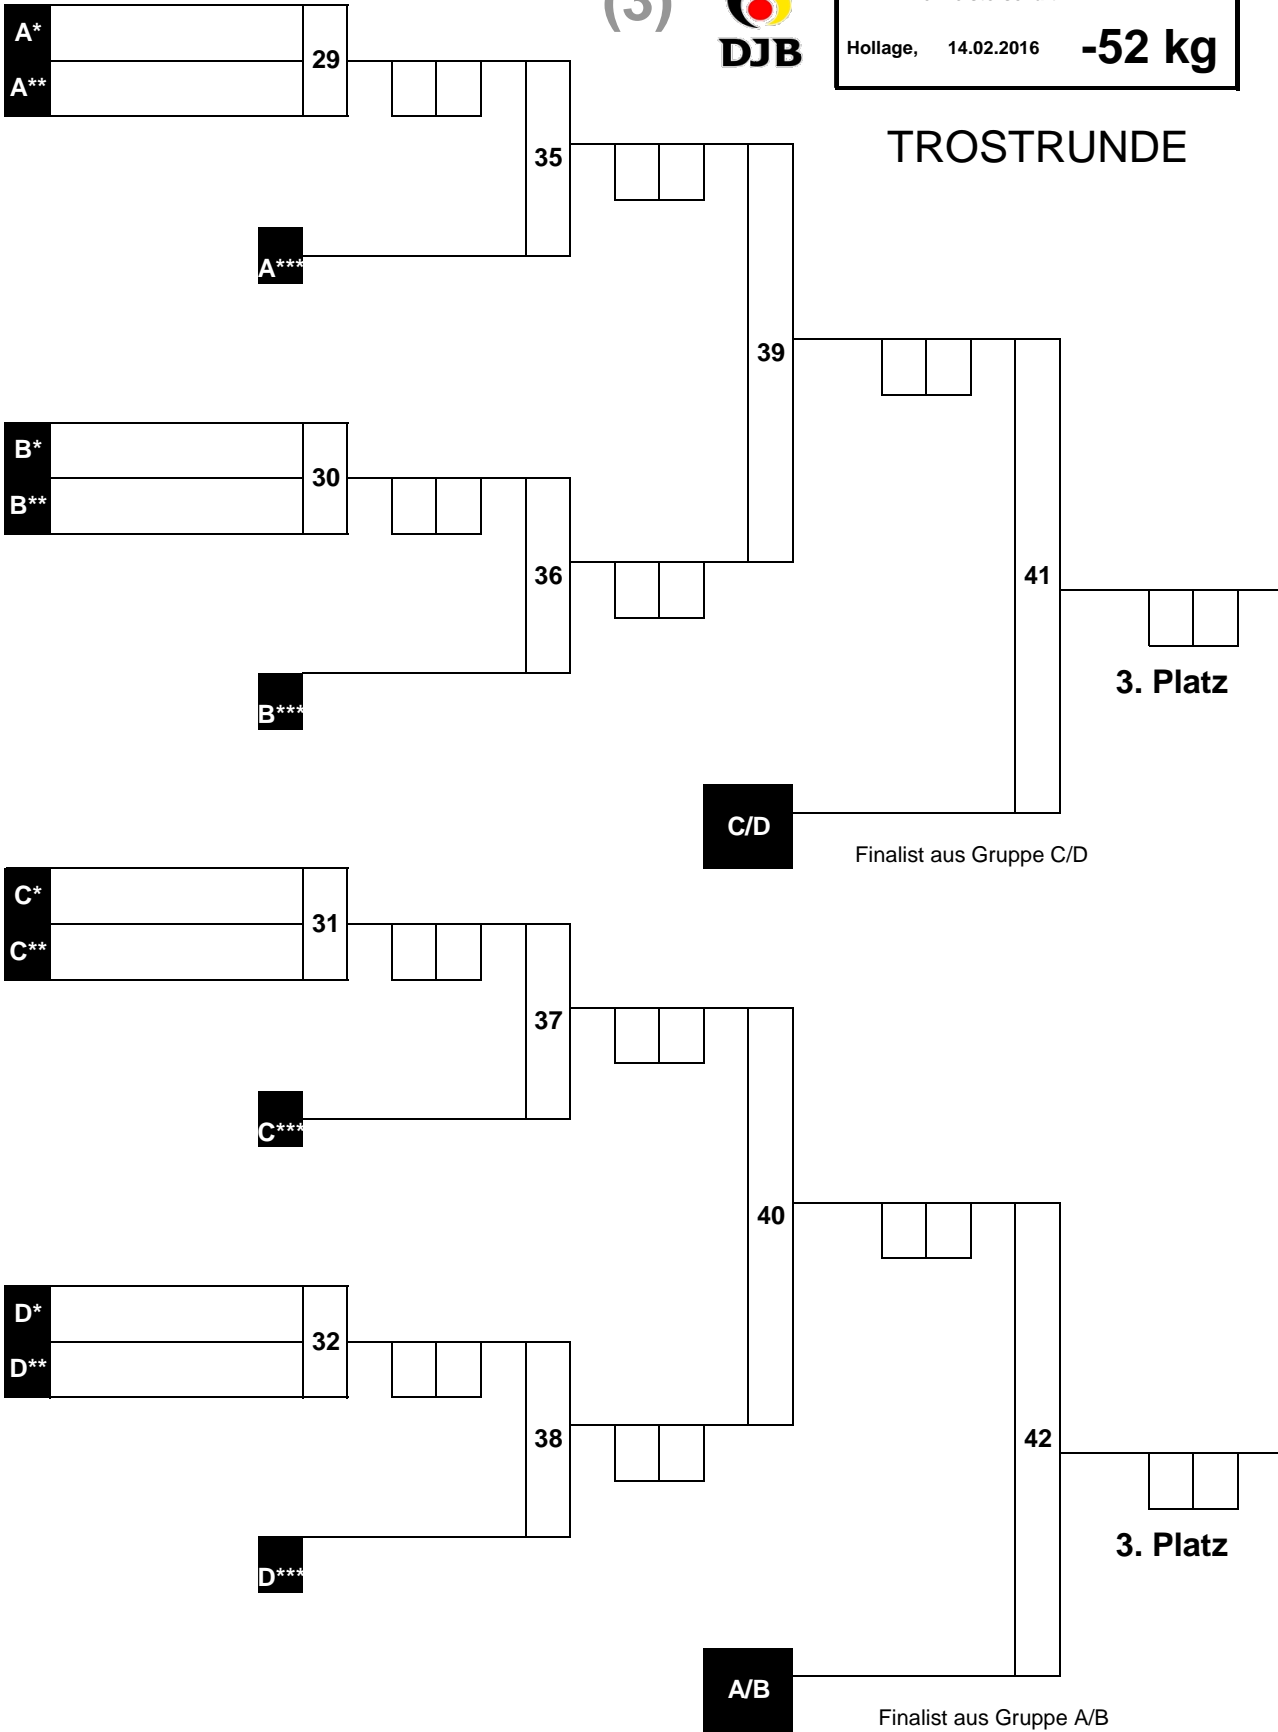

HAUPTRUNDE

Beginn: : Uhr
 Ende: : Uhr

Anzahl Teilnehmer Liste: 8

1.	#NV
2.	#NV
3.	#NV
3.	#NV
5.	
5.	
7.	
7.	

(3)

Norddeutsche Einzelmeisterschaft U21w
Hollage, 14.02.2016 -52 kg

TROSTRUNDE

(4)