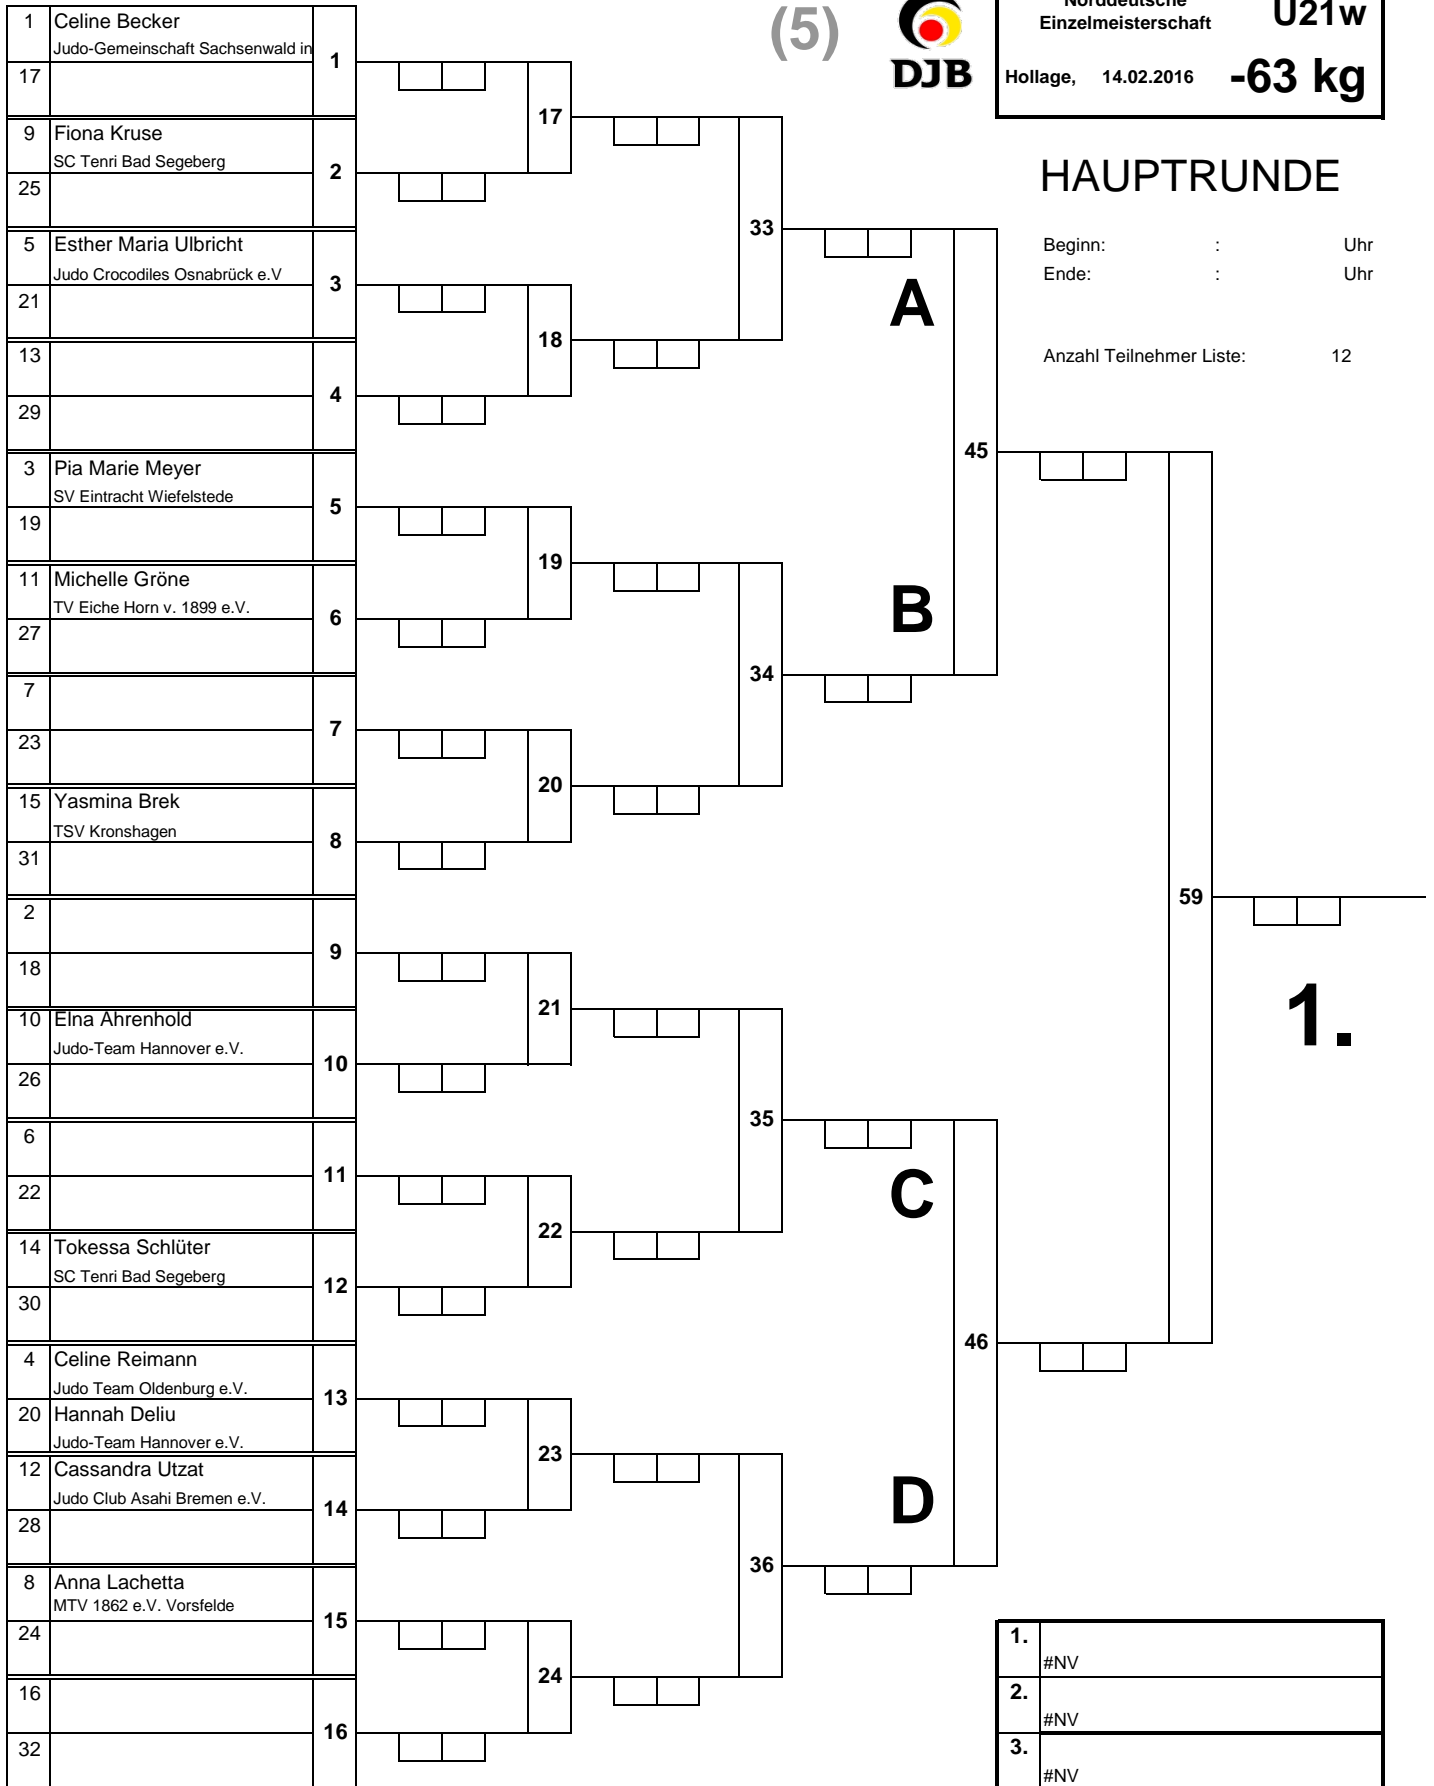

HAUPTRUNDE

Beginn: : Uhr
 Ende: : Uhr

Anzahl Teilnehmer Liste: 9

1.

1.	#NV
2.	#NV
3.	#NV
3.	#NV
5.	
5.	
7.	
7.	

(4)

Norddeutsche Einzelmeisterschaft U21w
Hollage, 14.02.2016 -57 kg

TROSTRUNDE

(5)

Norddeutsche Einzelmeisterschaft **U21w**
 Hollage, 14.02.2016 **-63 kg**

HAUPTRUNDE

Beginn: : Uhr
 Ende: : Uhr

Anzahl Teilnehmer Liste: 12

1.	#NV
2.	#NV
3.	#NV
3.	#NV
5.	
5.	
7.	
7.	

(5)

Norddeutsche Einzelmeisterschaft U21w
Hollage, 14.02.2016 -63 kg

TROSTRUNDE

(6)

Norddeutsche Einzelmeisterschaft	U21w
Hollage, 14.02.2016	-70 kg

HAUPTRUNDE

Beginn: : Uhr
 Ende: : Uhr

Anzahl Teilnehmer Liste: 10

1.	#NV
2.	#NV
3.	#NV
3.	#NV
5.	
5.	
7.	
7.	

(6)