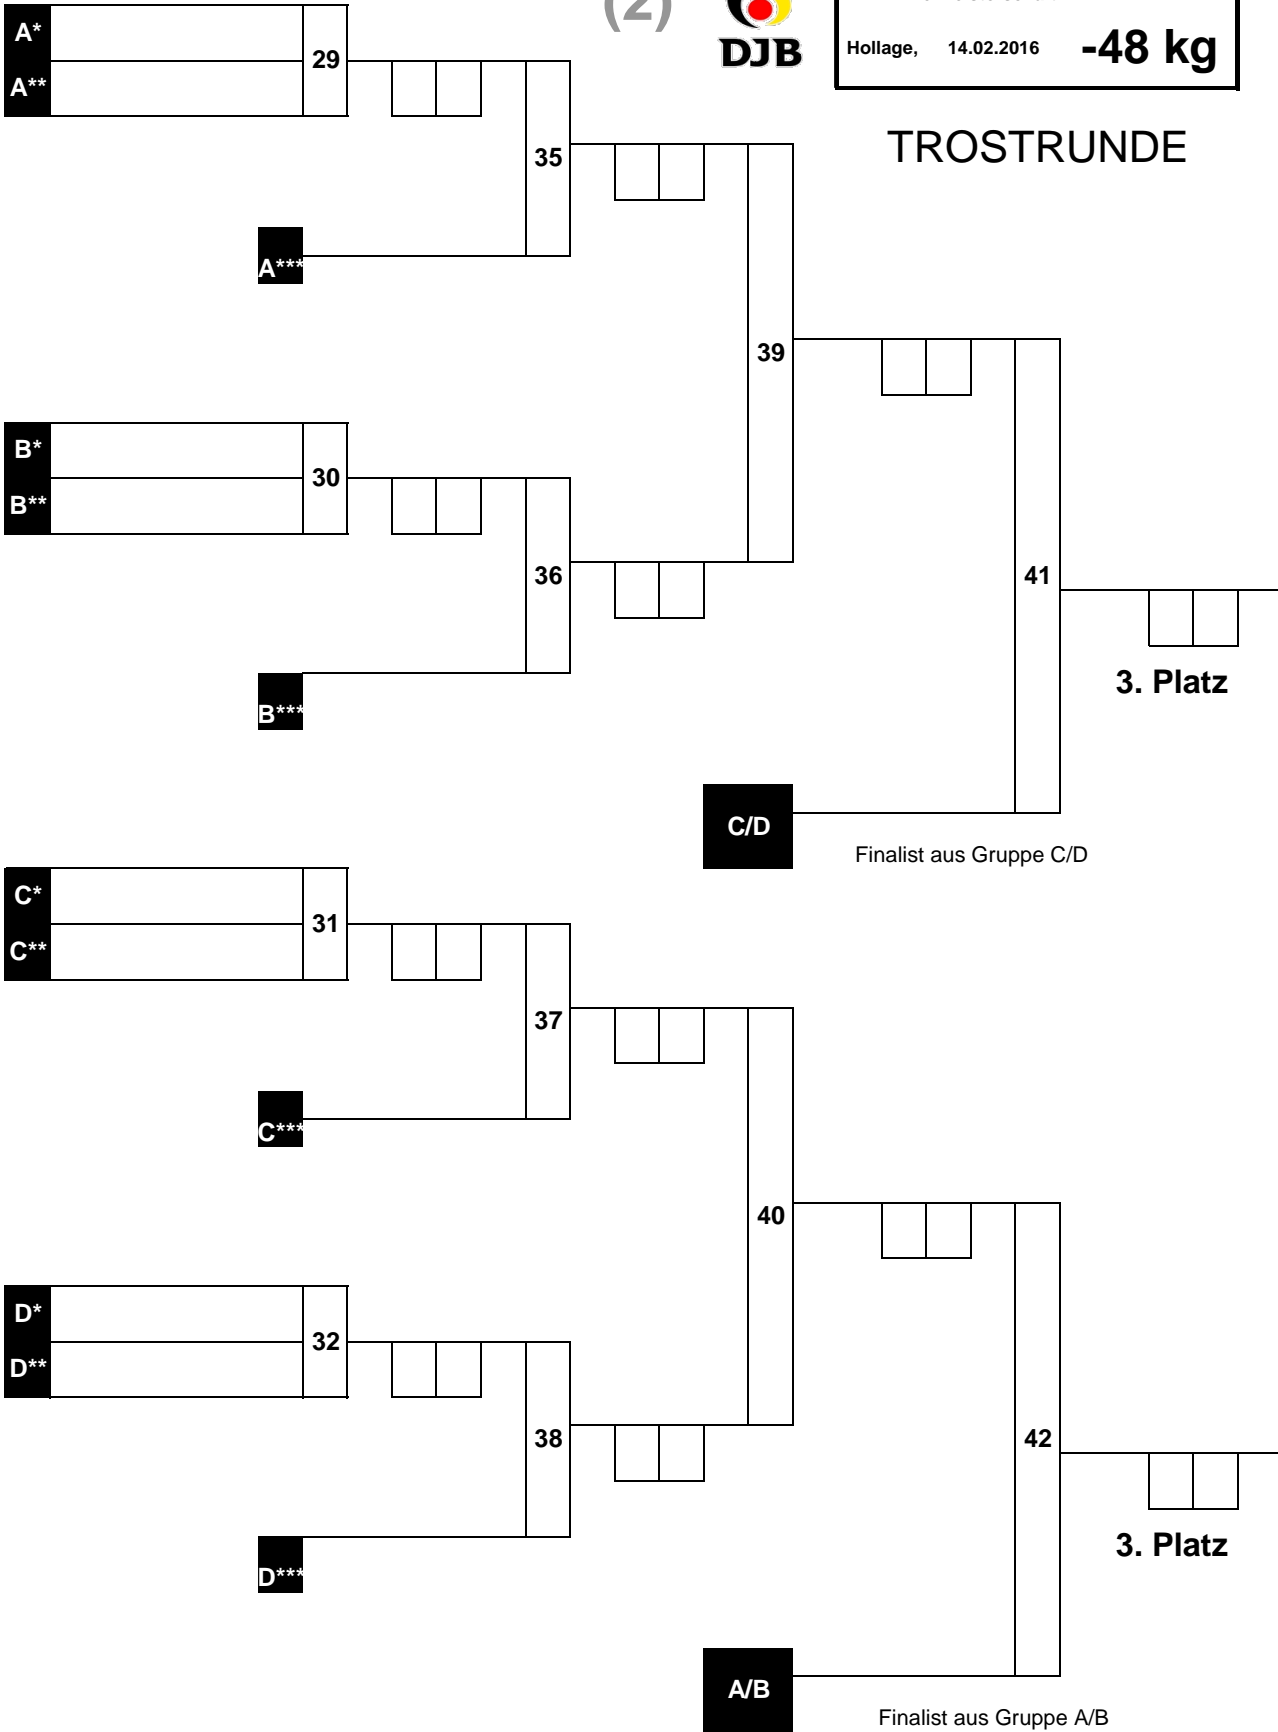

HAUPTRUNDE

Beginn: : Uhr
 Ende: : Uhr

Anzahl Teilnehmer Liste: 5

1.	#NV
2.	#NV
3.	#NV
3.	#NV
5.	
5.	
7.	
7.	

(2)

Norddeutsche Einzelmeisterschaft U21w
Hollage, 14.02.2016 -48 kg

TROSTRUNDE

(3)