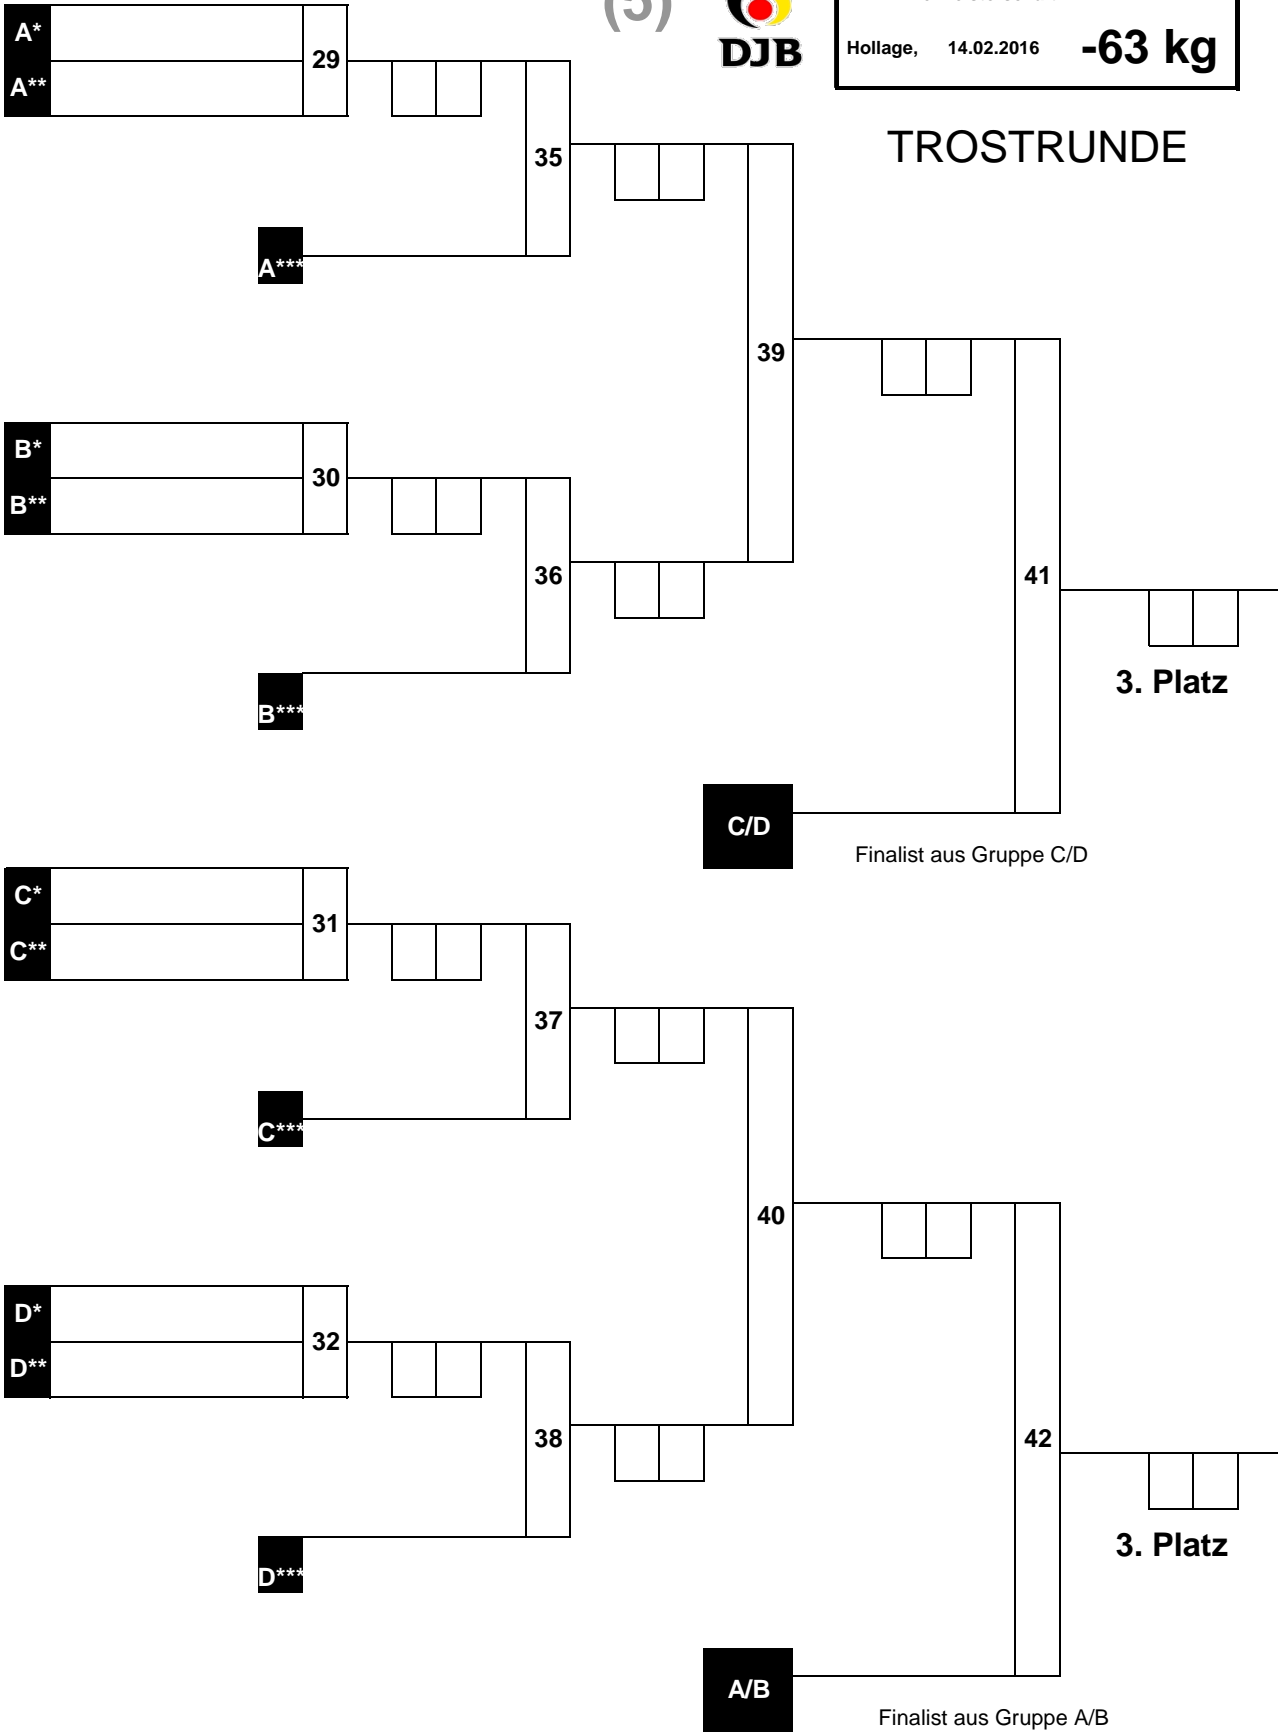

HAUPTRUNDE

Beginn: : Uhr
 Ende: : Uhr

Anzahl Teilnehmer Liste: 9

1.

1.	#NV
2.	#NV
3.	#NV
3.	#NV
5.	
5.	
7.	
7.	

(4)

Norddeutsche Einzelmeisterschaft U21w
Hollage, 14.02.2016 -57 kg

TROSTRUNDE

(5)

Norddeutsche Einzelmeisterschaft **U21w**
 Hollage, 14.02.2016 **-63 kg**

HAUPTRUNDE

Beginn: : Uhr
 Ende: : Uhr

Anzahl Teilnehmer Liste: 12

1.	#NV
2.	#NV
3.	#NV
3.	#NV
5.	
5.	
7.	
7.	

(5)

Norddeutsche Einzelmeisterschaft U21w
Hollage, 14.02.2016 -63 kg

TROSTRUNDE

(6)

Norddeutsche Einzelmeisterschaft	U21w
Hollage, 14.02.2016	-70 kg

HAUPTRUNDE

Beginn: : Uhr
 Ende: : Uhr

Anzahl Teilnehmer Liste: 10

1.	#NV
2.	#NV
3.	#NV
3.	#NV
5.	
5.	
7.	
7.	

(6)