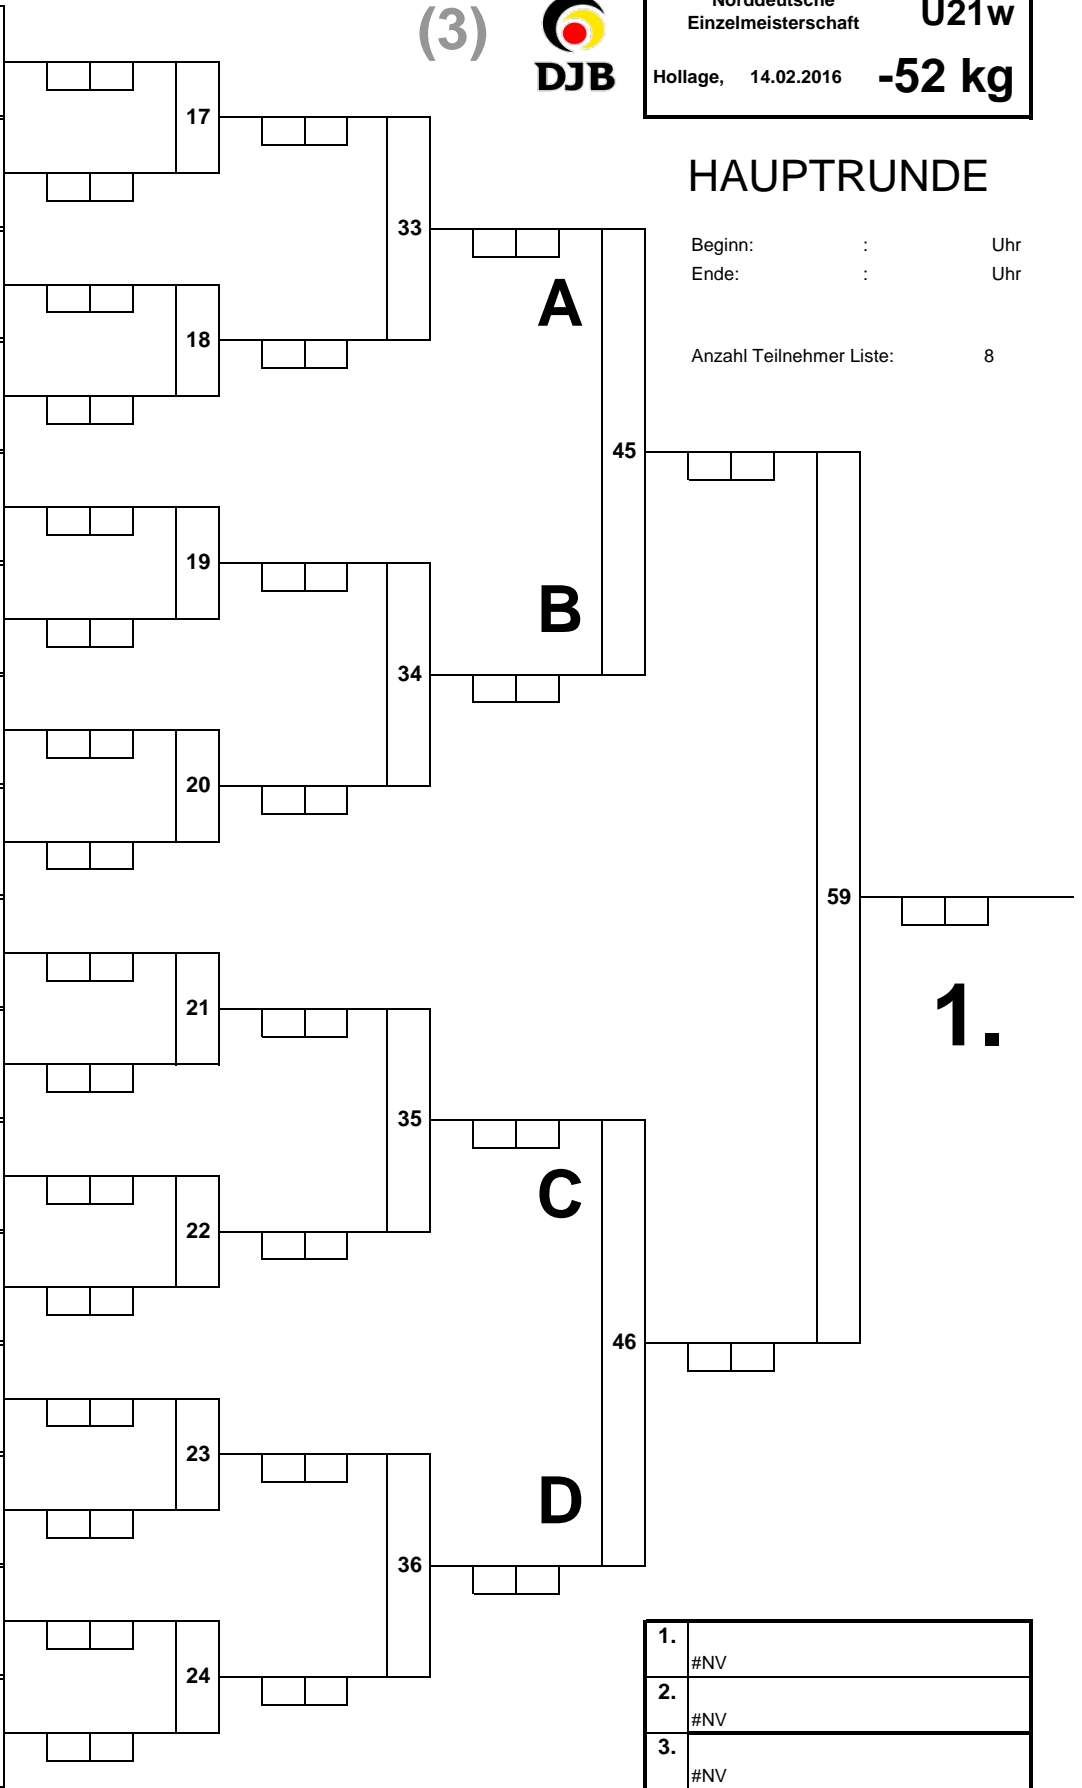

(3)

Norddeutsche Einzelmeisterschaft	U21w
Hollage, 14.02.2016	-52 kg

1	Leonie Haack Judo-Team Hannover e.V.	1
17		
9		2
25		
5		3
21		
13		4
29		
3		5
19		
11	Franziska Loch SC Tenri Bad Segeberg	6
27		
7	Rieke Meyer VfL Germania Leer	7
23		
15		8
31		
2	Josina Wolany ASC Göttingen von 1846 e.V.	9
18		
10		10
26		
6		11
22		
14	Marina Callsen TuS Appen	12
30		
4		13
20		
12	Rosa Abel BUDOKAN Lübeck e.V.	14
28		
8		15
24		
16	Hanna Olsson Kraft-Sport Lüneburg von 1921 e.V.	16
32	Vanessa Giesenberg Judo-Kampfgemeinschaft Norden e.	

HAUPTRUNDE

Beginn: : Uhr
Ende: : Uhr

Anzahl Teilnehmer Liste: 8

1.	#NV
2.	#NV
3.	#NV
3.	#NV
5.	
5.	
7.	
7.