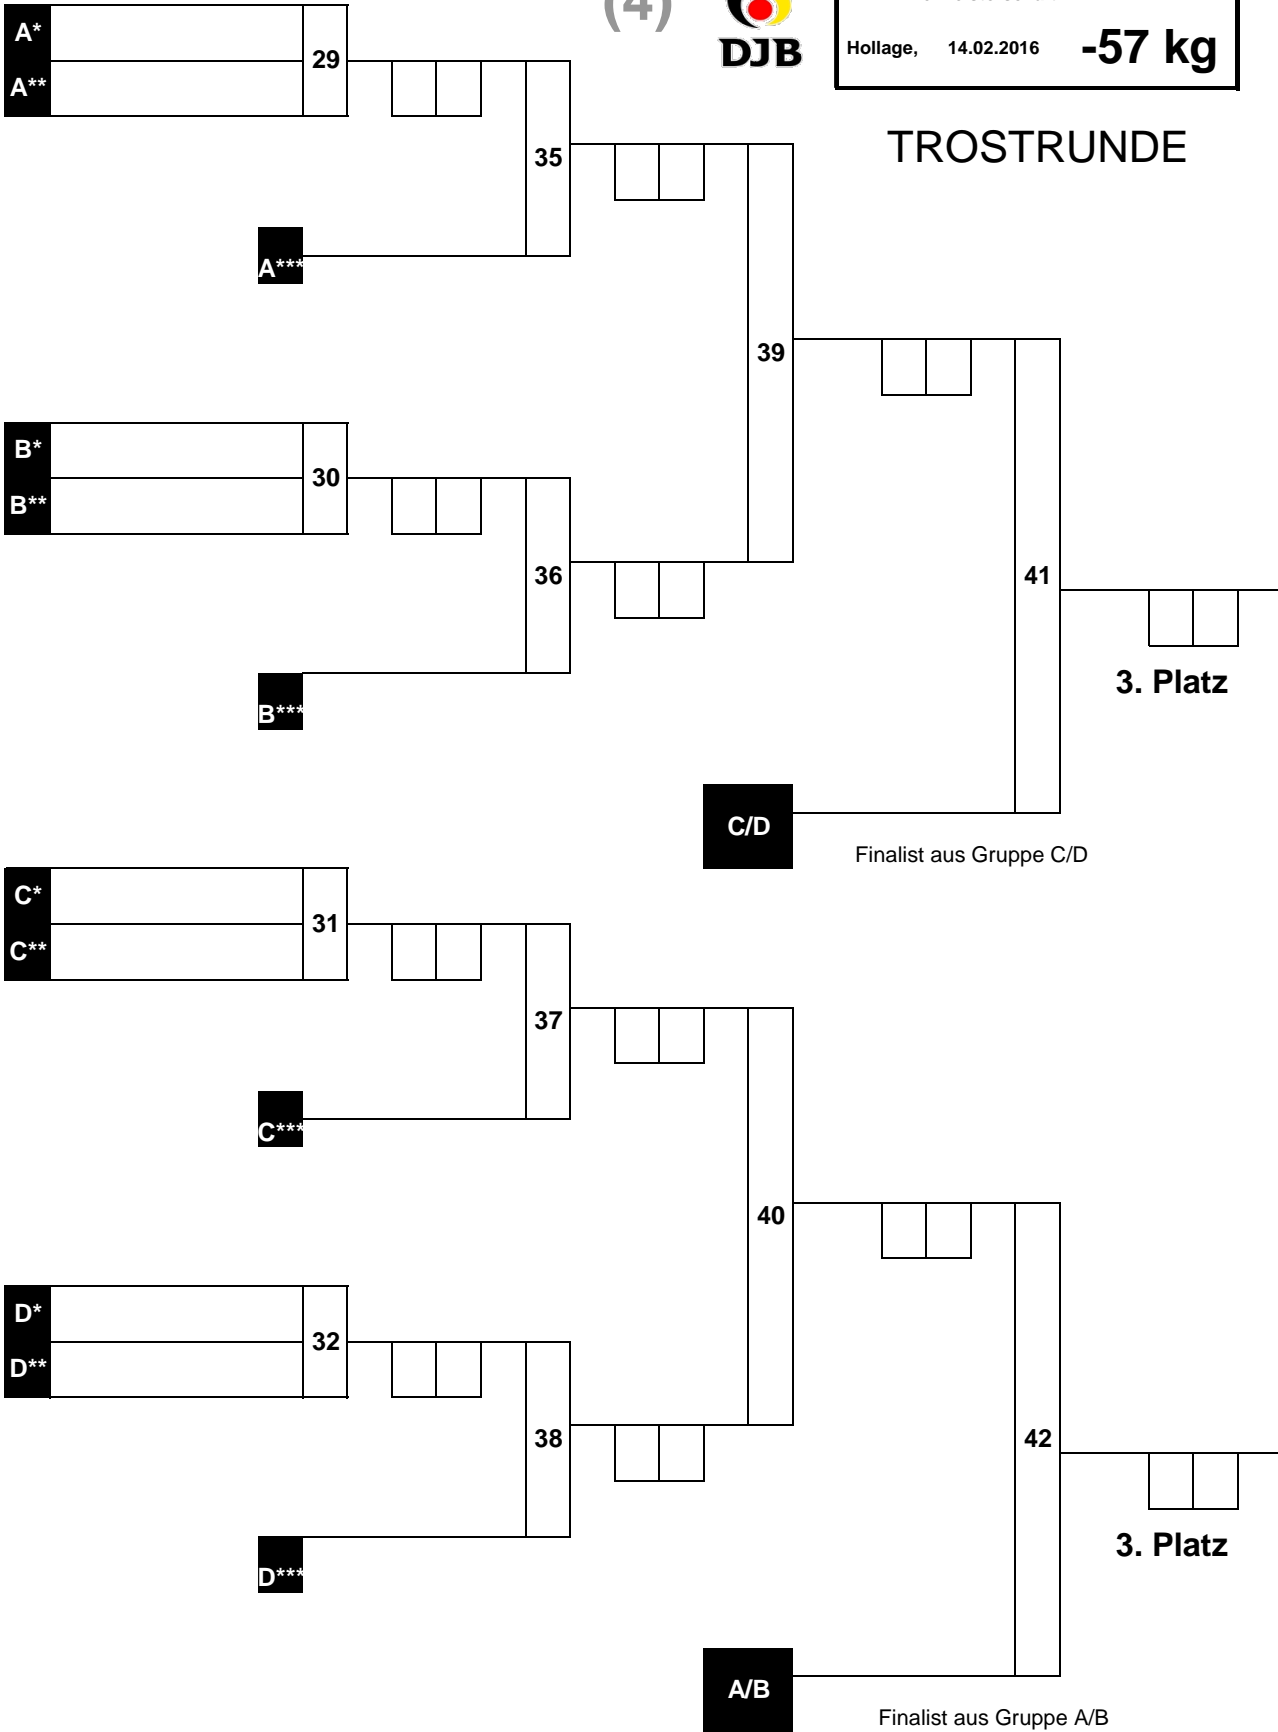

HAUPTRUNDE

Beginn: : Uhr
 Ende: : Uhr

Anzahl Teilnehmer Liste: 9

1.

1.	#NV
2.	#NV
3.	#NV
3.	#NV
5.	
5.	
7.	
7.	

(4)

Norddeutsche Einzelmeisterschaft U21w
Hollage, 14.02.2016 -57 kg

TROSTRUNDE