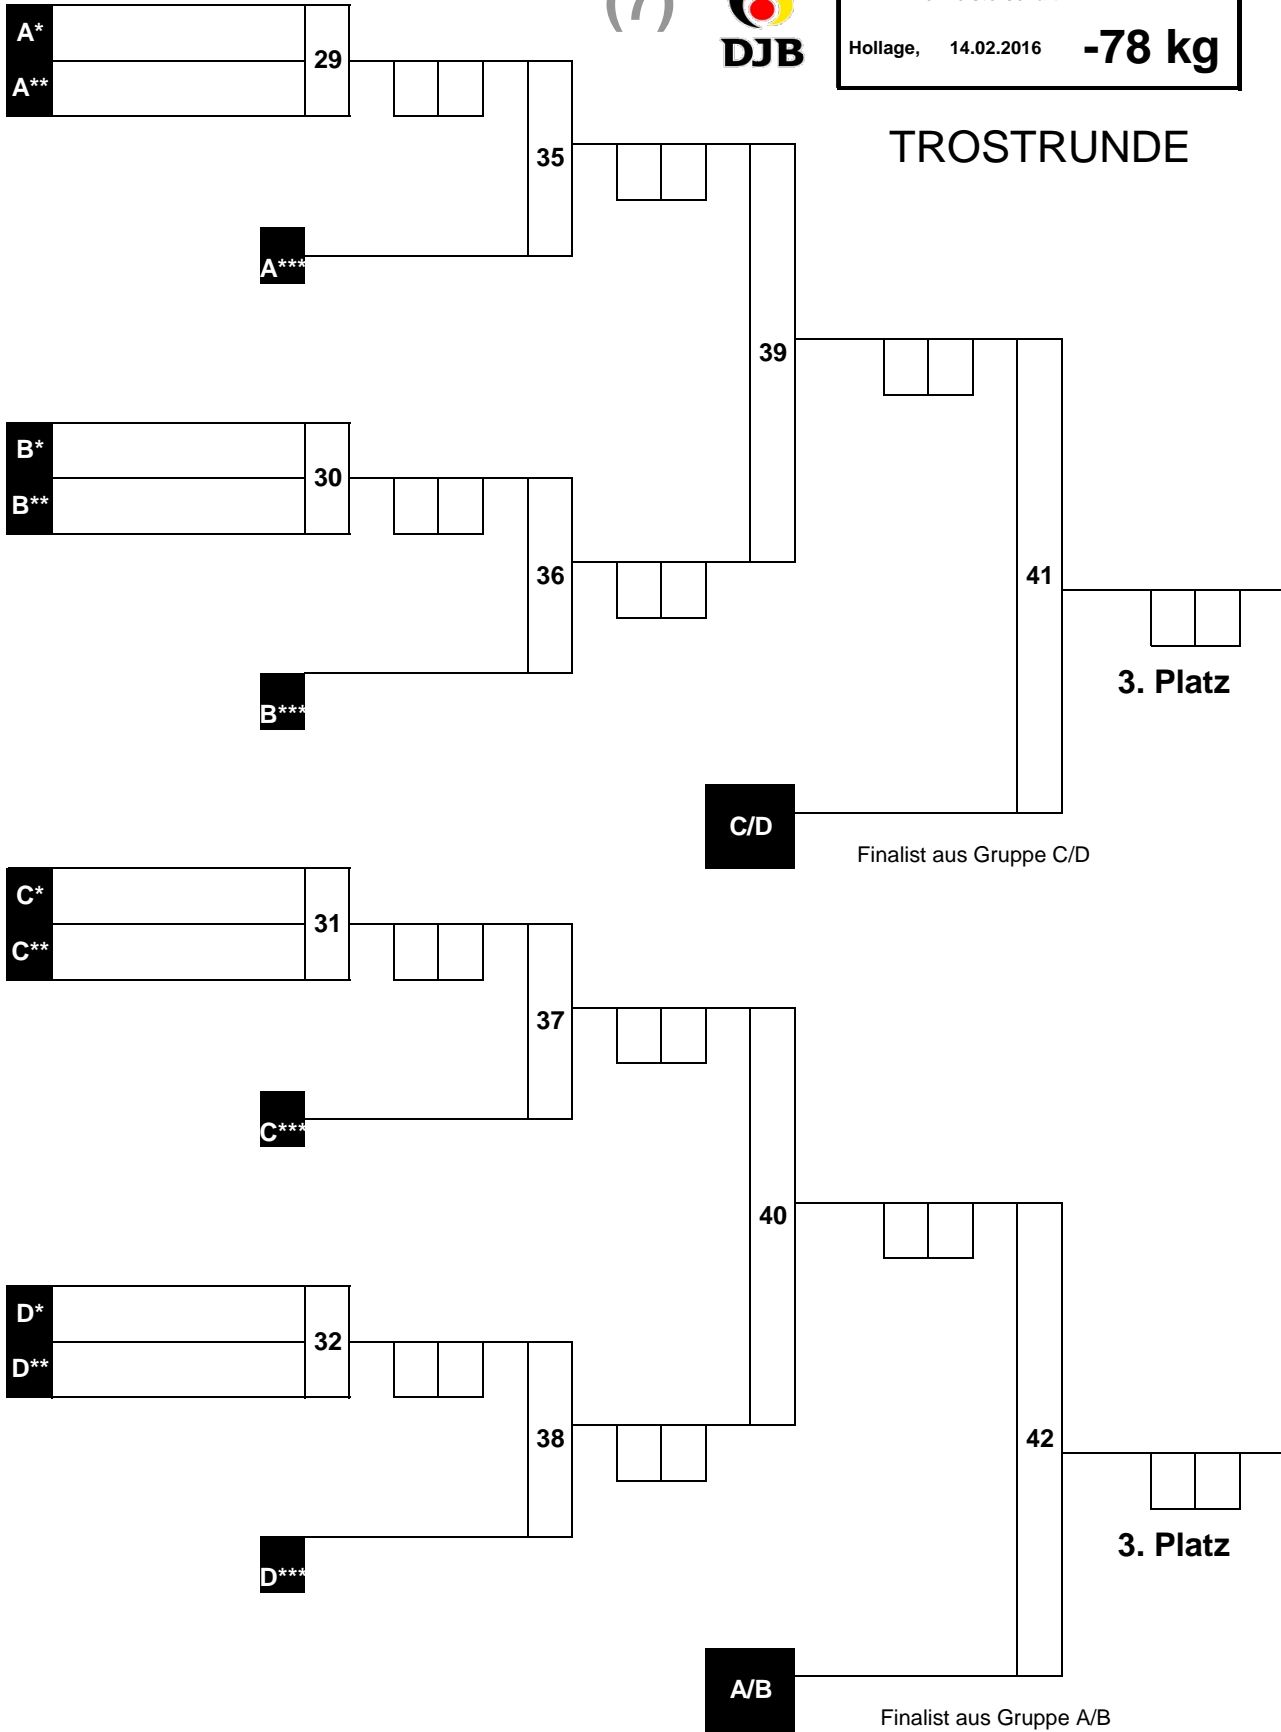

(7)

Norddeutsche Einzelmeisterschaft U21w
Hollage, 14.02.2016 -78 kg

TROSTRUNDE