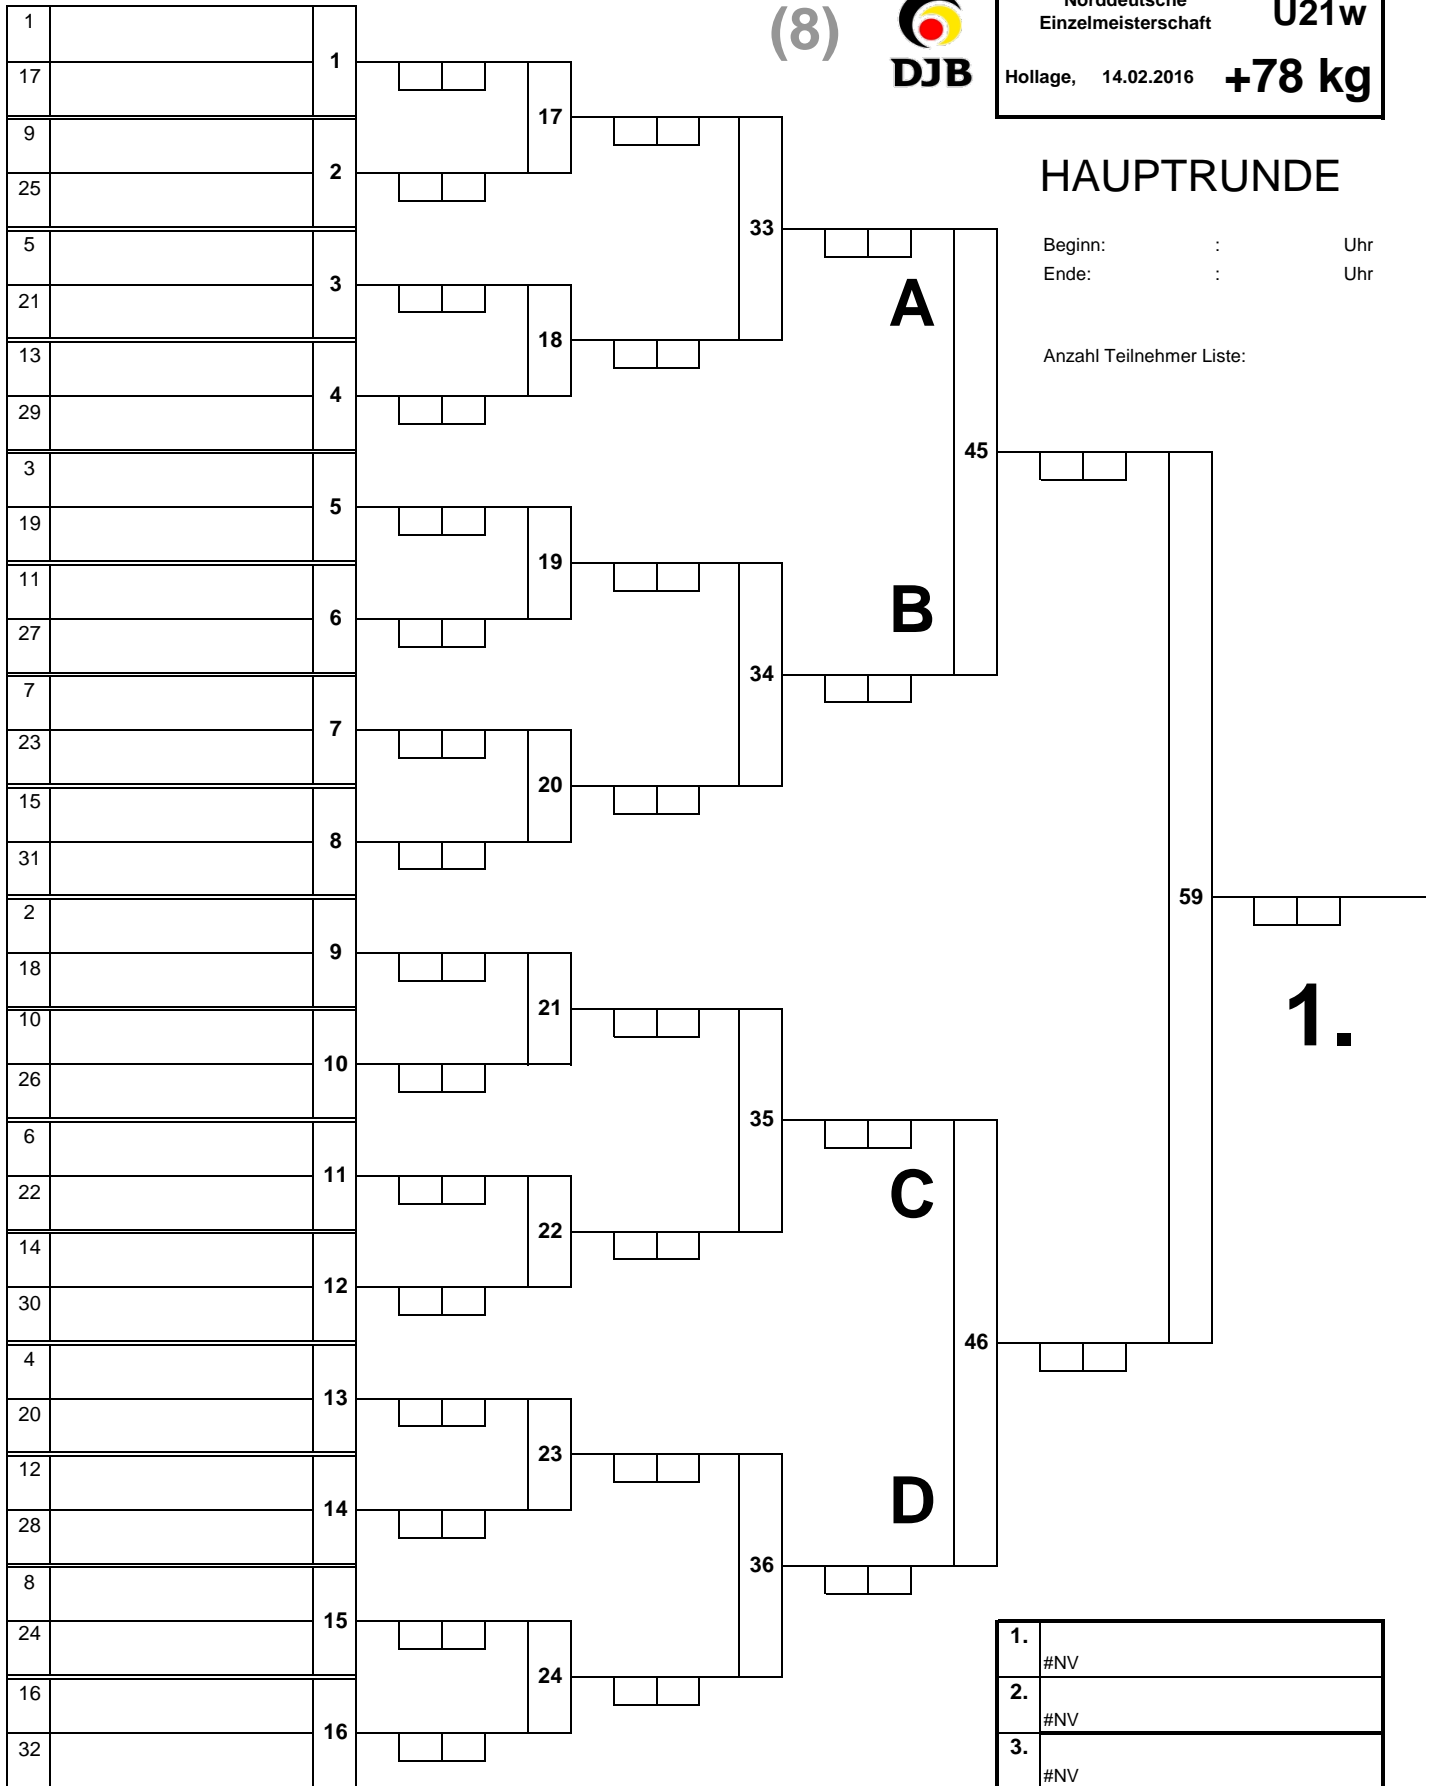

TROSTRUNDE

(6)

Norddeutsche Einzelmeisterschaft	U21w
Hollage, 14.02.2016	-70 kg

HAUPTRUNDE

Beginn: : Uhr
 Ende: : Uhr

Anzahl Teilnehmer Liste: 10

1.	#NV
2.	#NV
3.	#NV
3.	#NV
5.	
5.	
7.	
7.	

(6)

(7)

Norddeutsche Einzelmeisterschaft U21w
Hollage, 14.02.2016 -78 kg

TROSTRUNDE

(8)

Norddeutsche Einzelmeisterschaft	U21w
Hollage, 14.02.2016	+78 kg

HAUPTRUNDE

Beginn: : Uhr
 Ende: : Uhr

Anzahl Teilnehmer Liste:

1.

1.	#NV
2.	#NV
3.	#NV
3.	#NV
5.	
5.	
7.	
7.	

(8)

Norddeutsche Einzelmeisterschaft U21w
Hollage, 14.02.2016 +78 kg

TROSTRUNDE