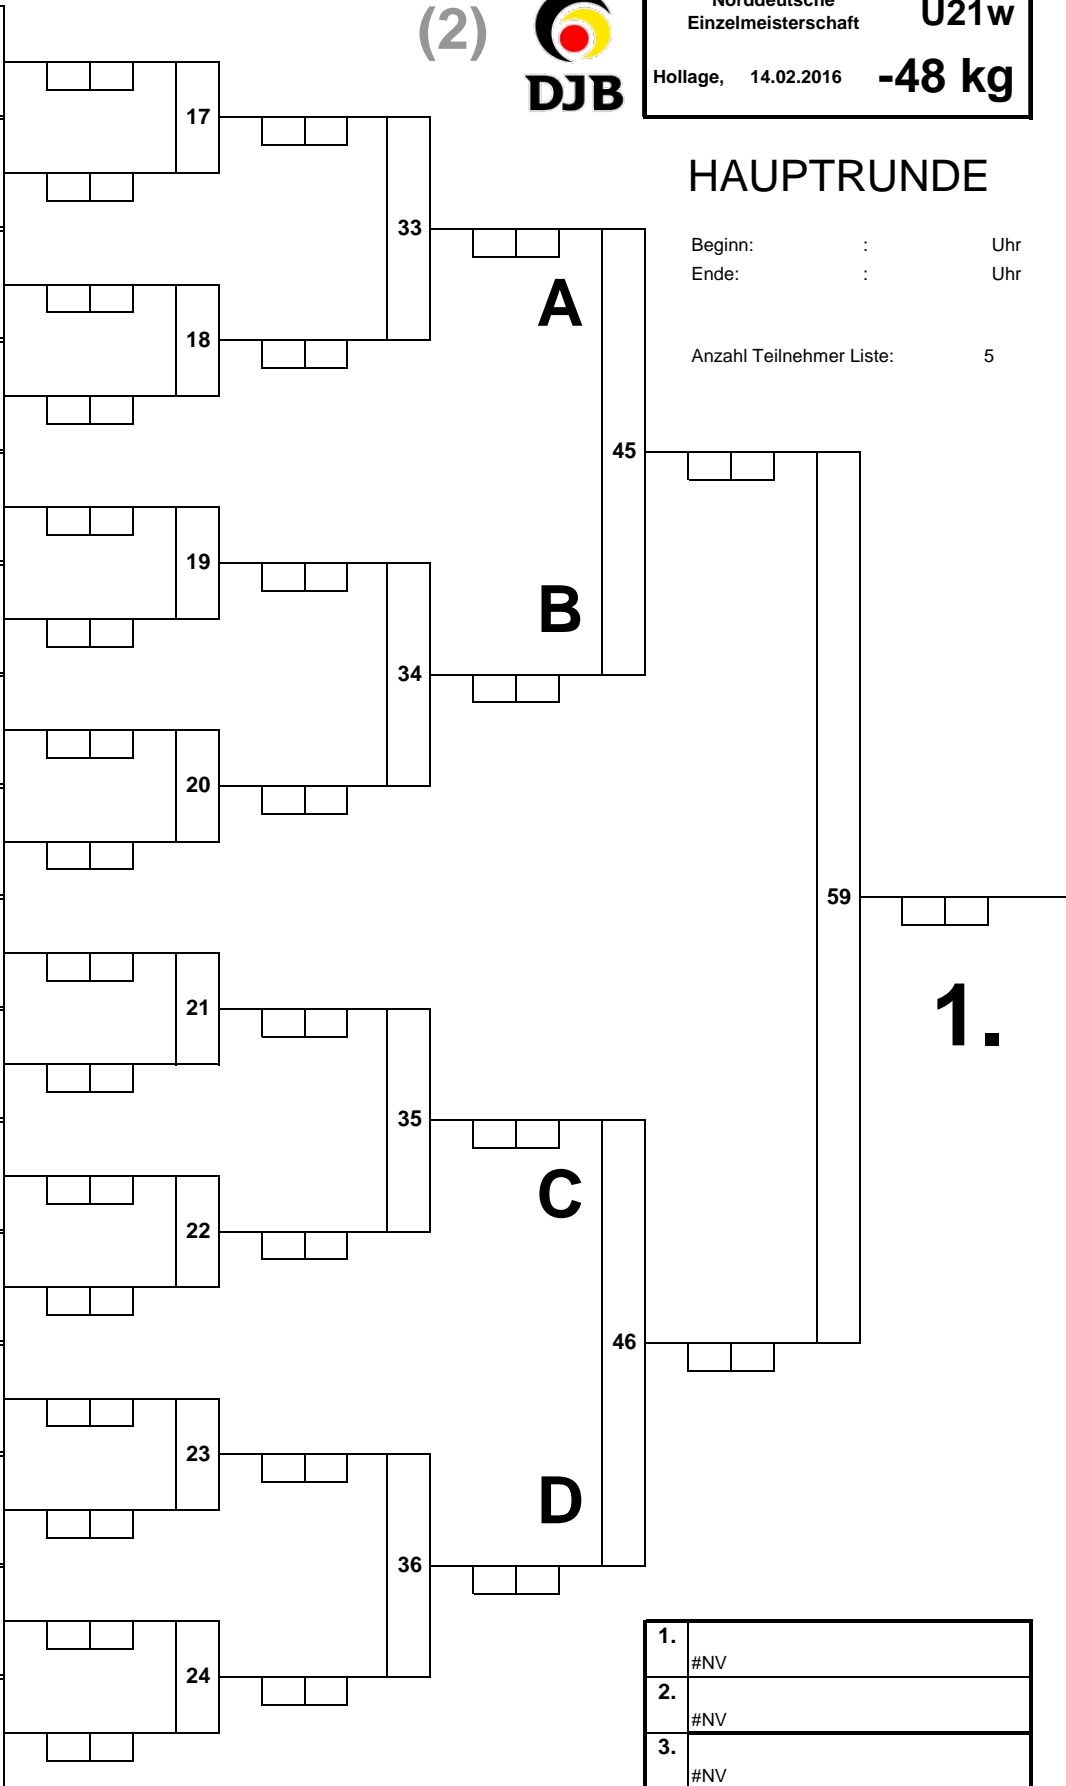

(2)

Norddeutsche Einzelmeisterschaft	U21w
Hollage, 14.02.2016	-48 kg

1	Nicole Granzin SpVg Eidertal Molfsee	1
17		
9		2
25		
5	Natascha Jastrzemski Judo-Club Godshorn	3
21		
13		4
29		
3	Nele Meyer Braunschweiger Judo Club e.V.	5
19		
11		6
27		
7		7
23		
15		8
31		
2		9
18		
10	Freya Wendt Judo-Club Godshorn	10
26		
6		11
22		
14		12
30		
4		13
20		
12		14
28		
8	Asa Wendt Judo-Club Godshorn	15
24		
16		16
32		

HAUPTRUNDE

Beginn: : Uhr
 Ende: : Uhr

Anzahl Teilnehmer Liste: 5

1.	#NV
2.	#NV
3.	#NV
3.	#NV
5.	
5.	
7.	
7.	

(2)

Norddeutsche Einzelmeisterschaft U21w
Hollage, 14.02.2016 -48 kg

TROSTRUNDE

(3)