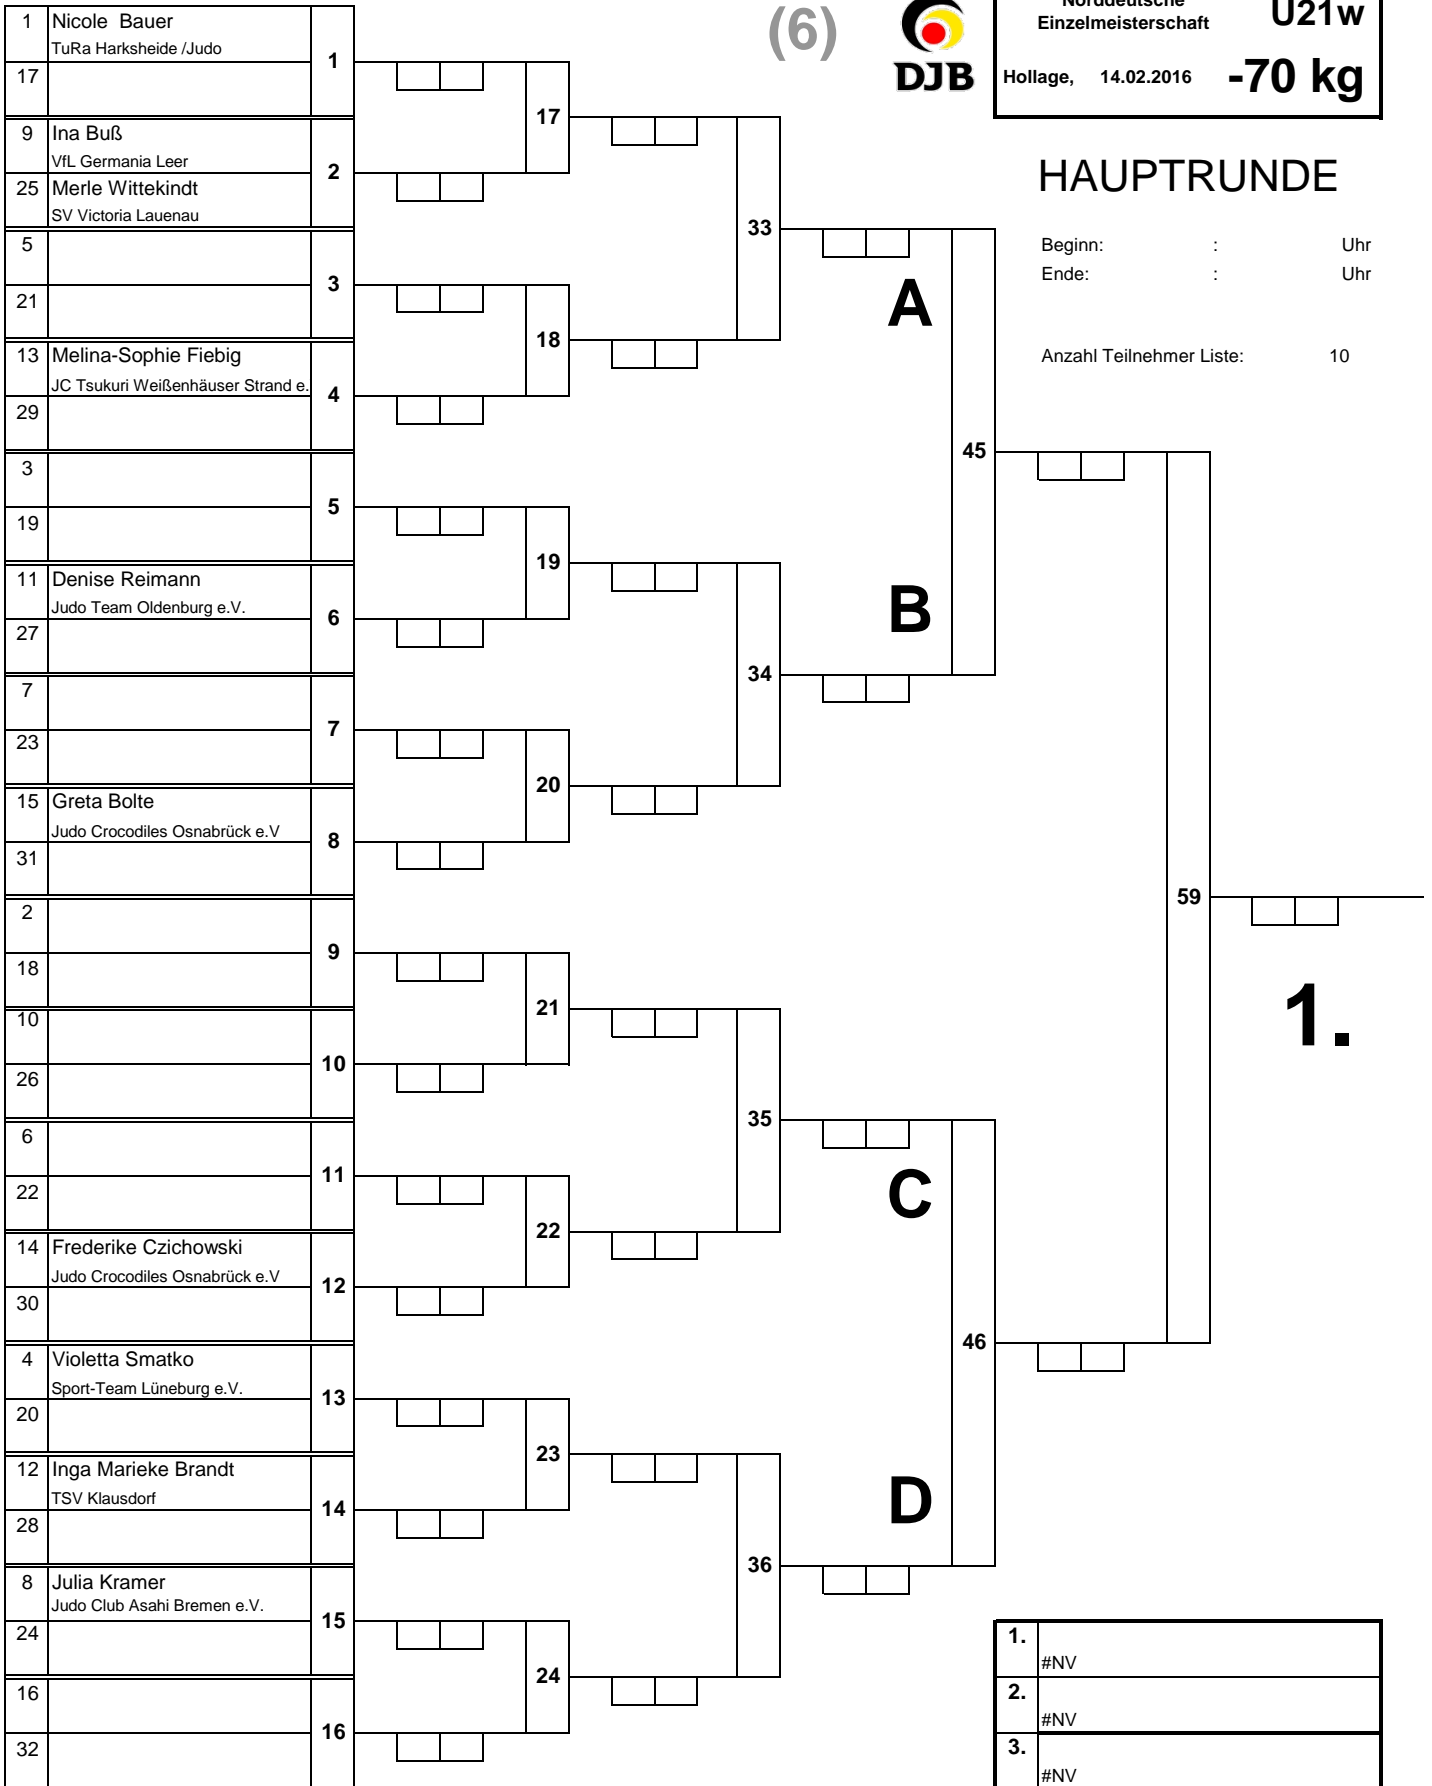

TROSTRUNDE

(6)

Norddeutsche Einzelmeisterschaft	U21w
Hollage, 14.02.2016	-70 kg

HAUPTRUNDE

Beginn: : Uhr
 Ende: : Uhr

Anzahl Teilnehmer Liste: 10

1.	#NV
2.	#NV
3.	#NV
3.	#NV
5.	
5.	
7.	
7.	

(6)