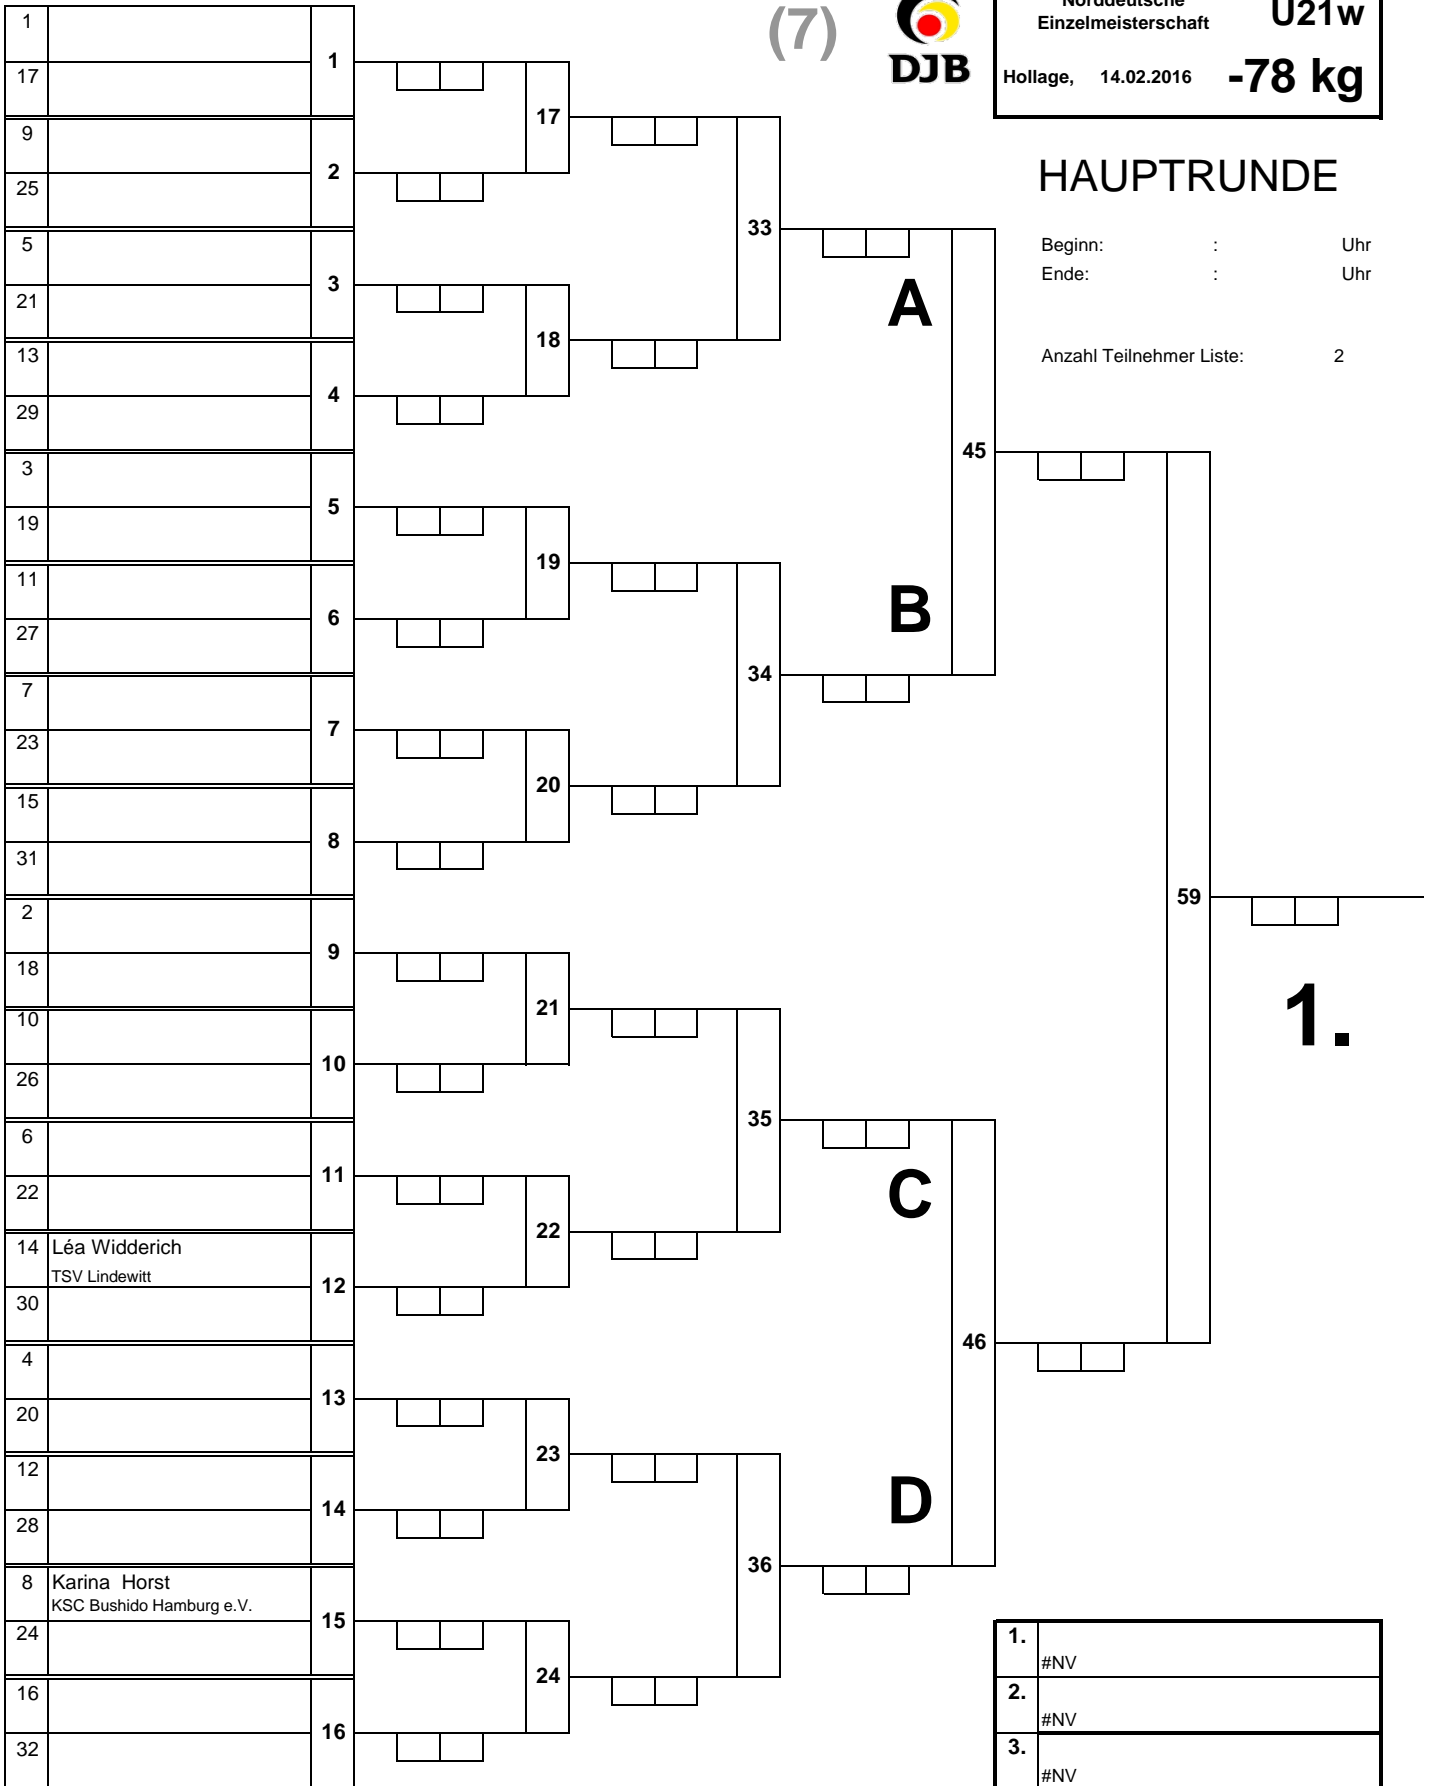

(7)

Norddeutsche Einzelmeisterschaft

U21w

Hollage, 14.02.2016

-78 kg

HAUPTRUNDE

Beginn: : Uhr
Ende: : Uhr

Anzahl Teilnehmer Liste: 2

1.	#NV
2.	#NV
3.	#NV
3.	#NV
5.	
5.	
7.	
7.	

1		1
17		1
9		2
25		2
5		3
21		3
13		4
29		4
3		5
19		5
11		6
27		6
7		7
23		7
15		8
31		8
2		9
18		9
10		10
26		10
6		11
22		11
14 Léa Widderich TSV Lindewitt		12
30		12
4		13
20		13
12		14
28		14
8 Karina Horst KSC Bushido Hamburg e.V.		15
24		15
16		16
32		16