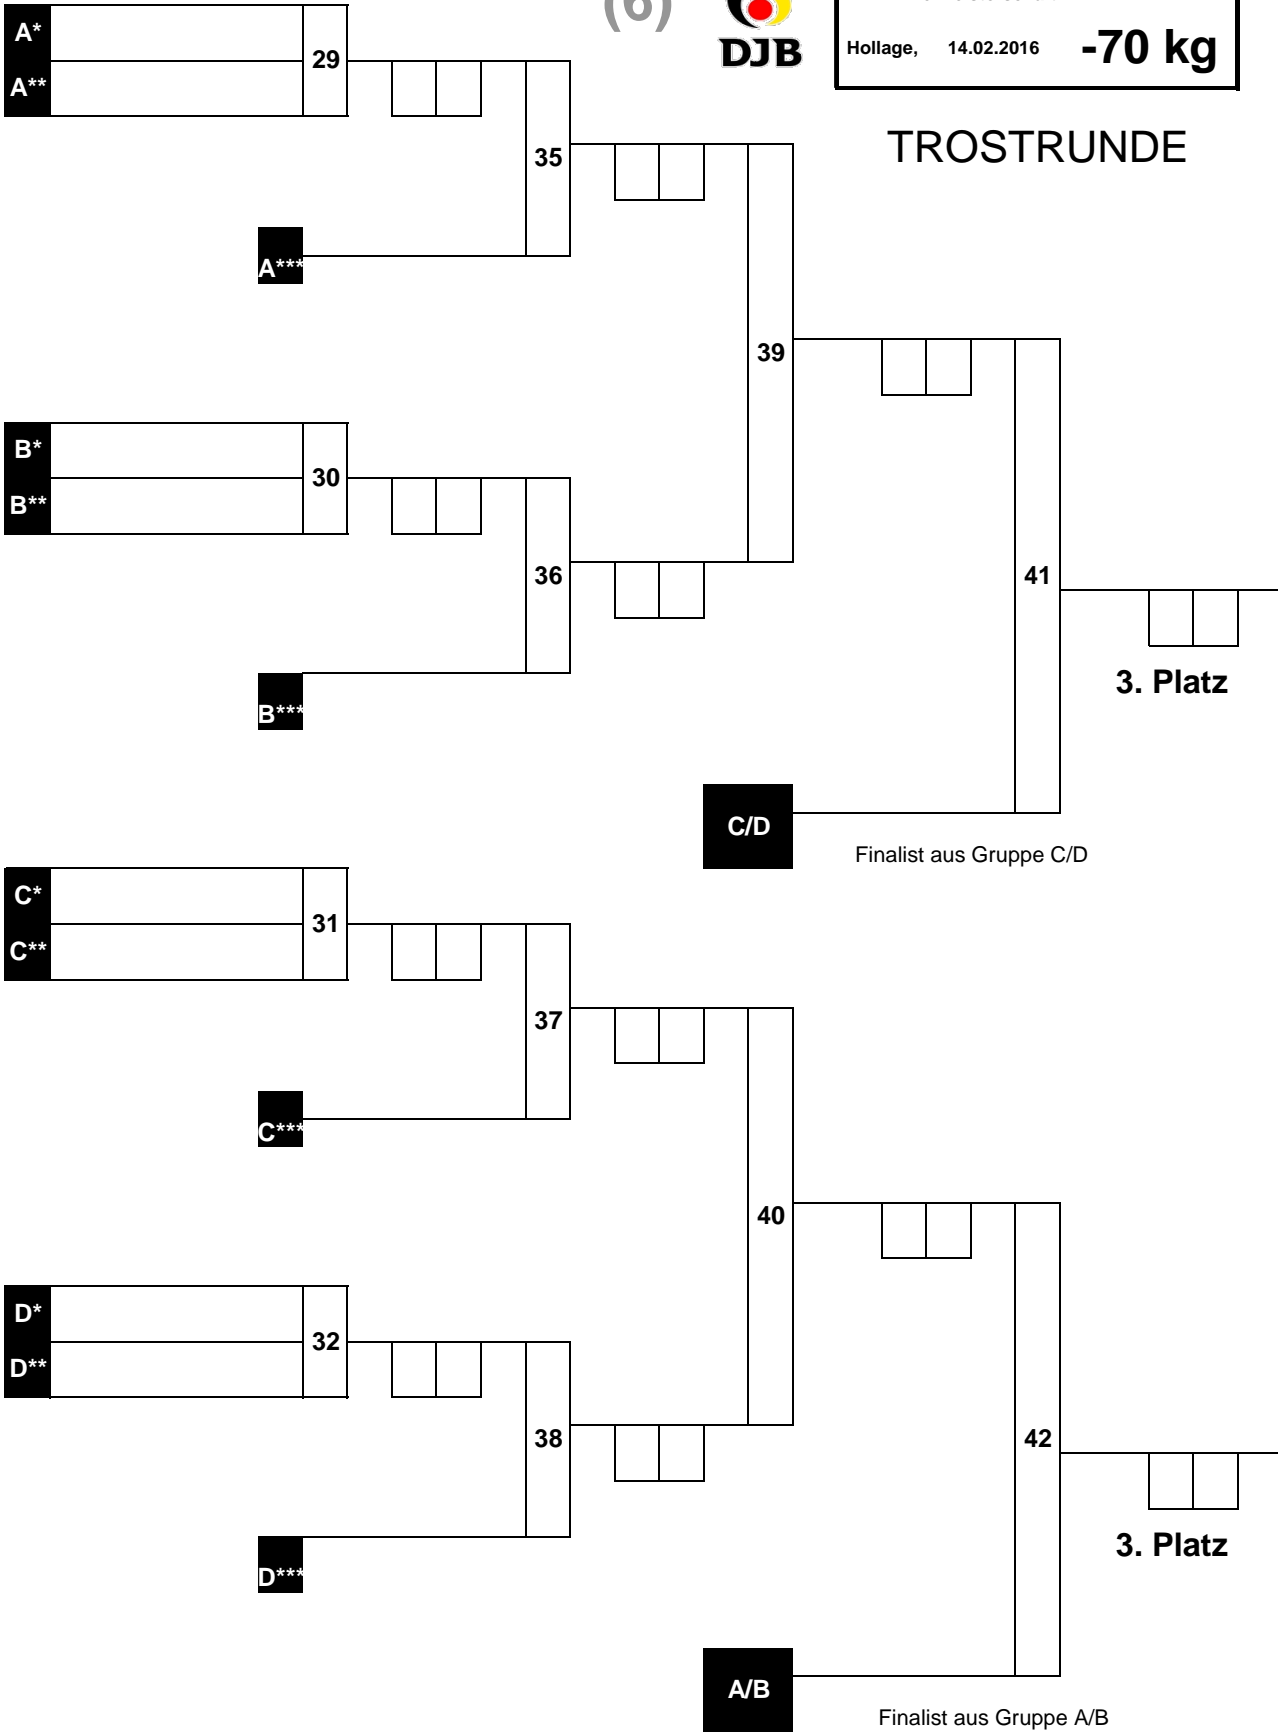

(6)

Norddeutsche Einzelmeisterschaft U21w
Hollage, 14.02.2016 -70 kg

TROSTRUNDE